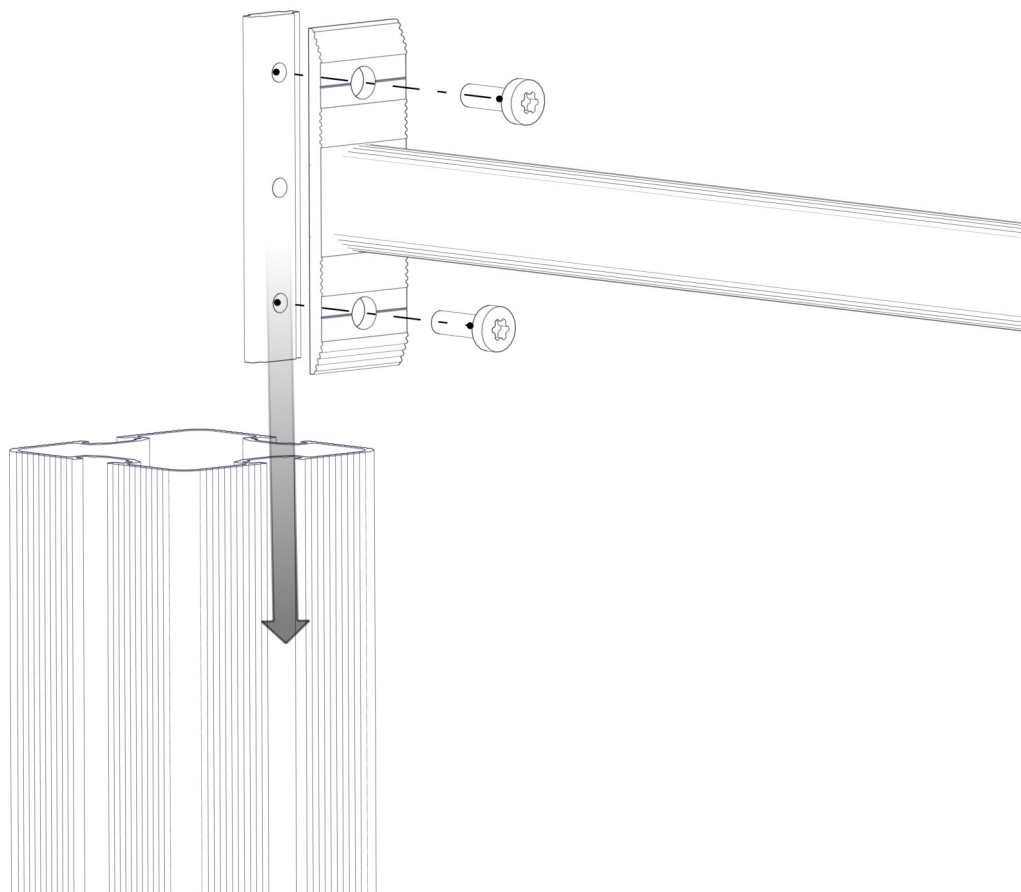

Montering av lekeapparatet / Assembly instructions / Montering av lekredskapet

Se på hovedmontering for posisjon
Look at main assembly for position
Titta på hovudmontering för position

Part Name	Article nr.	Qty
Sperrerør L=940	00-400-156	1
Torx M8x25	04-000-025	4

Part Name	Article nr.	Qty
Brikke 120 3xM8	04-060-120	2