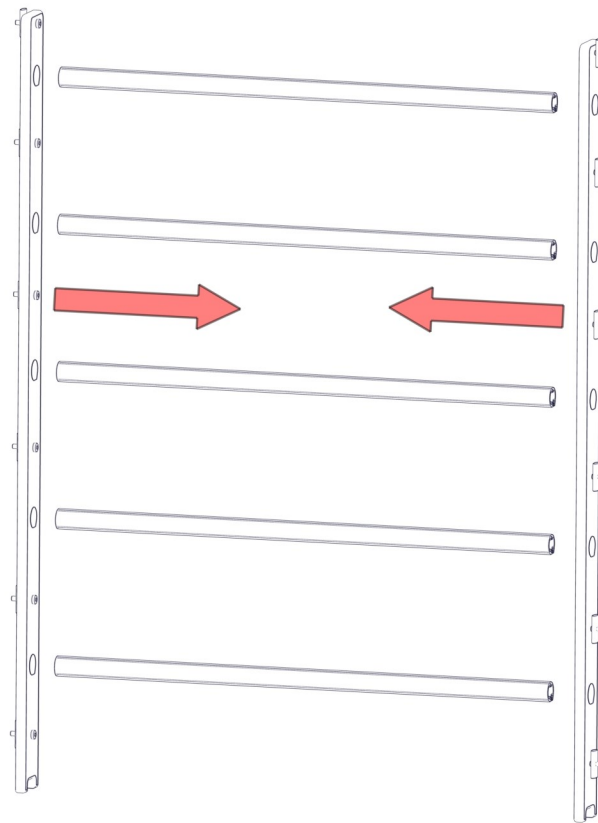

Part Name	Article nr.	Qty
Sperrerør m/spor til ribbevegg L=940	00-400-148	5
Torx M8x40	04-000-040	12
Brikke 50 1XM8	04-060-050	12
Ribbeveg HDPE plate stor	07-300-390	2

Ikke stram boltene

Montering av lekeapparatet / Assembly instructions / Montering av lekredskapet