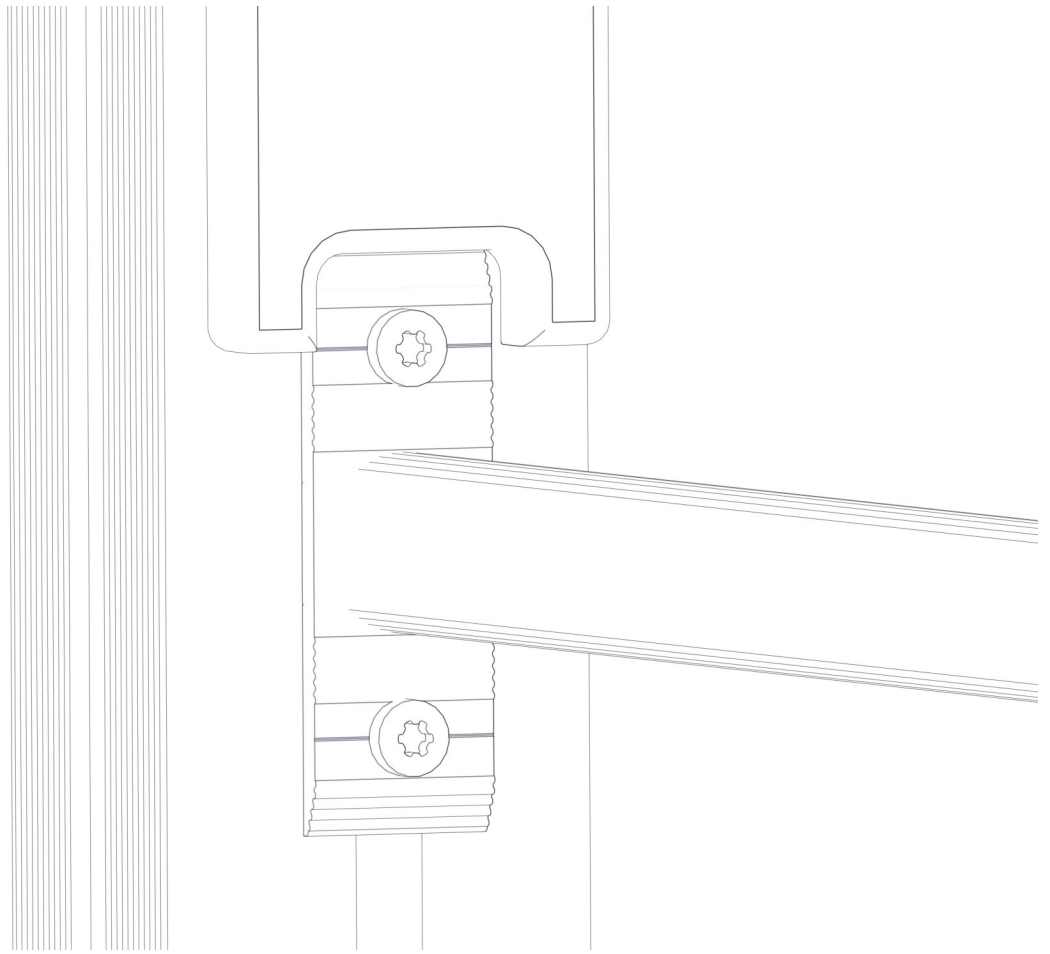

Montering av lekeapparatet / Assembly instructions / Montering av lekredskapet