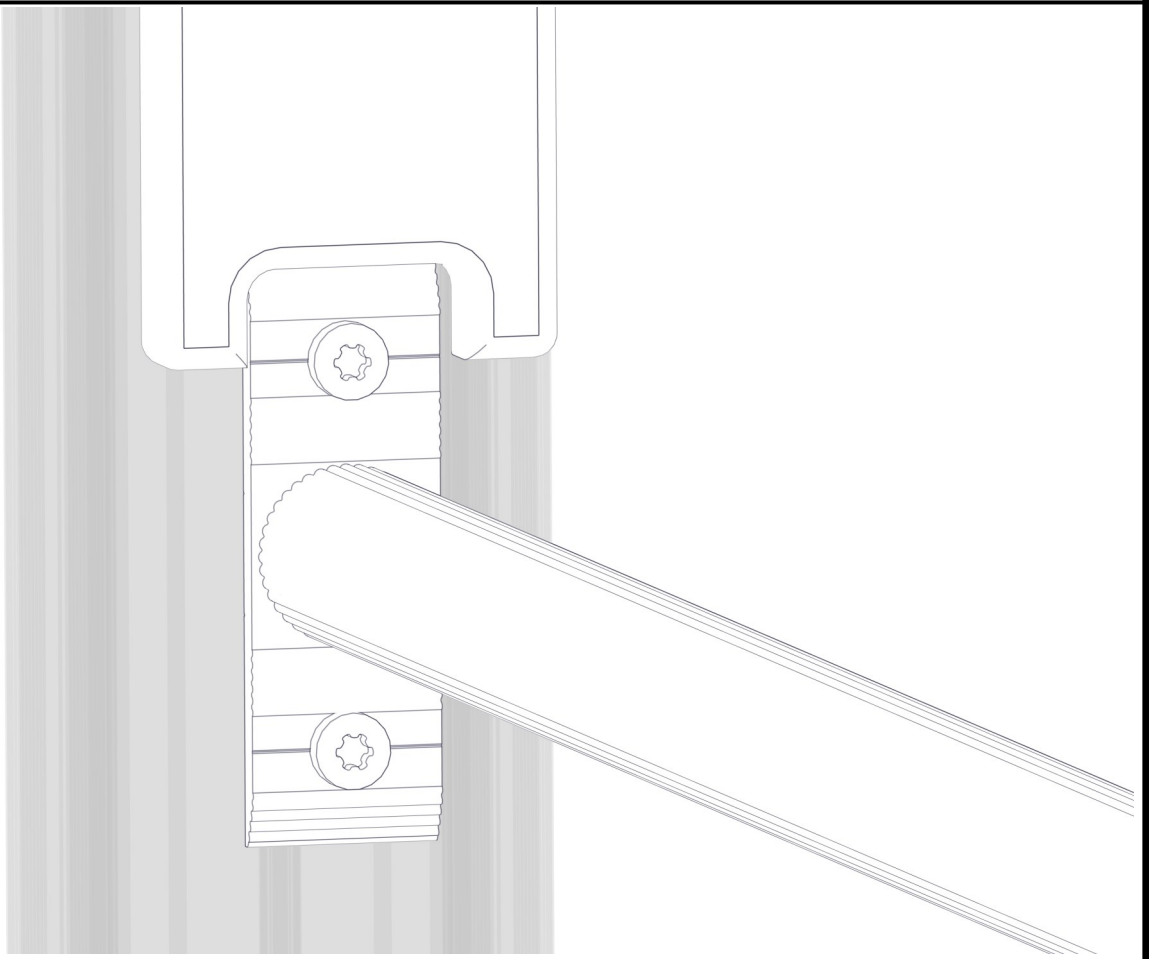

Montering av lekeapparatet / Assembly instructions / Montering av lekredskapet