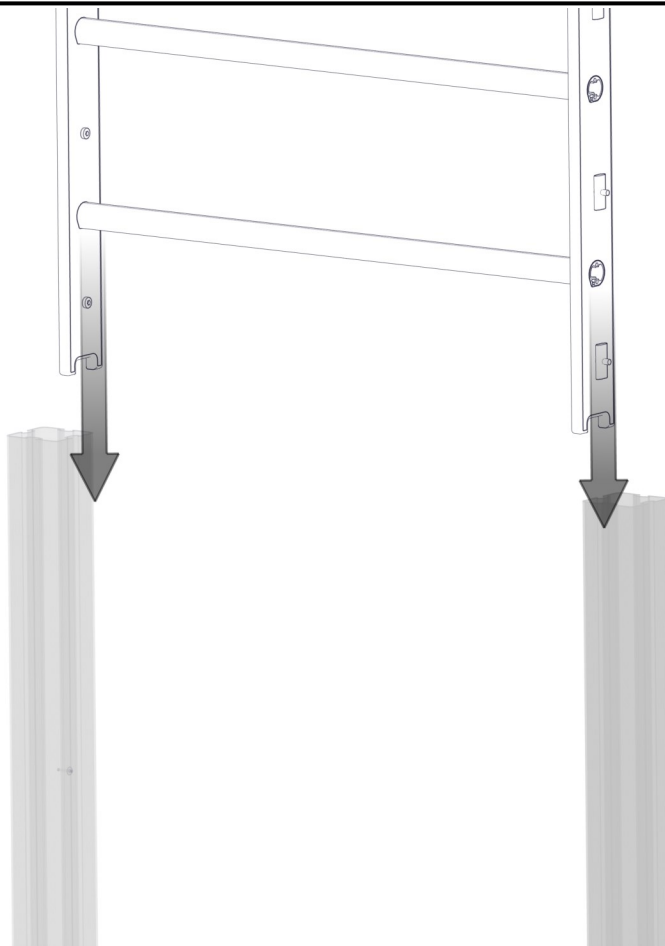

Montering av lekeapparatet / Assembly instructions / Montering av lekredskapet