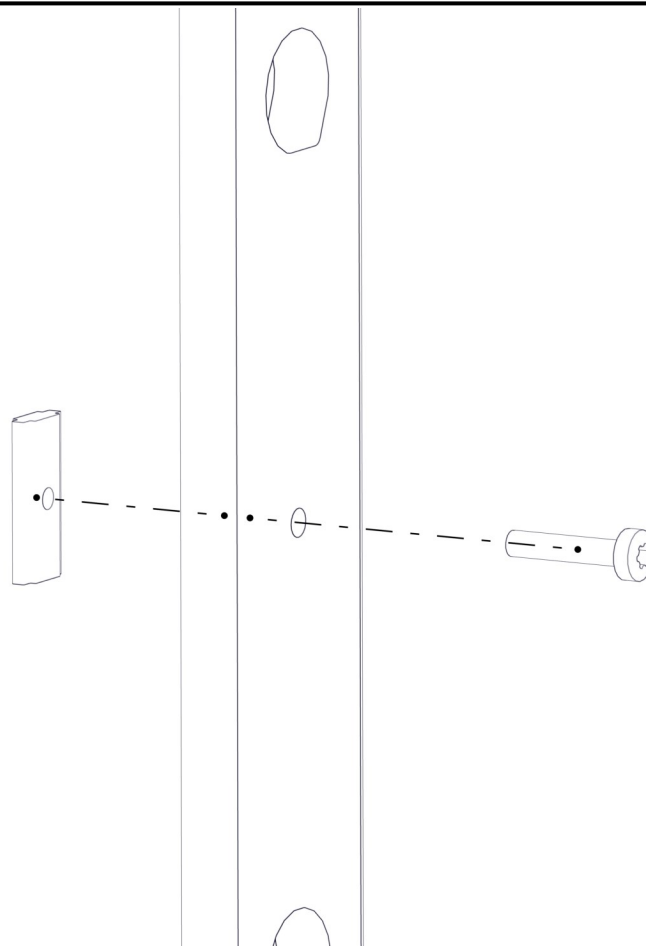

Montering av lekeapparatet / Assembly instructions / Montering av lekredskapet

Part Name	Article nr.	Qty
Sperrerør m/spor til ribbevegg L=940	00-400-148	5
Torx M8x40	04-000-040	12
Brikke 50 1XM8	04-060-050	12
Ribbeveg HDPE plate stor	07-300-391	2

Ikke stram boltene