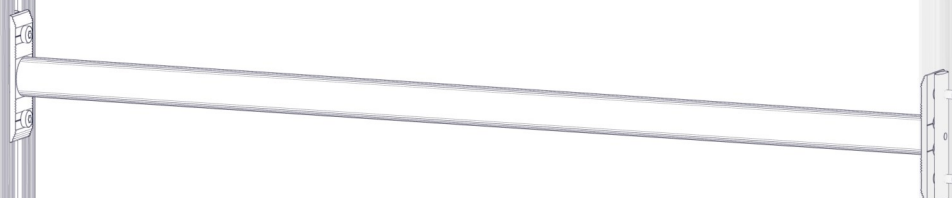

Montering av lekeapparatet / Assembly instructions / Montering av lekredskapet

Se på hovedmontering for posisjon
Look at main assembly for position
Titta på hovudmontering för position

Part Name	Article nr.	Qty
Sperrerør L=940	00-400-156	1
Torx M8x25	04-000-025	4

Part Name	Article nr.	Qty
Brikke 120 3xM8	04-060-120	2