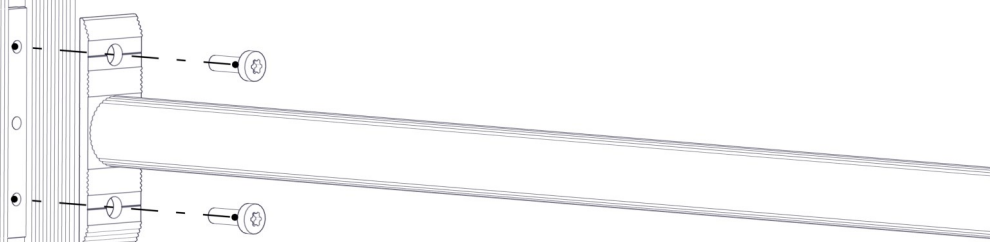

Montering av lekeapparatet / Assembly instructions / Montering av lekredskapet

Se på hovedmontering for posisjon
Look at main assembly for position
Titta på hovudmontering för position

Part Name	Article nr.	Qty
Sperrerør L=940	00-400-156	1
Torx M8x25	04-000-025	4

Part Name	Article nr.	Qty
Brikke 120 3xM8	04-060-120	2