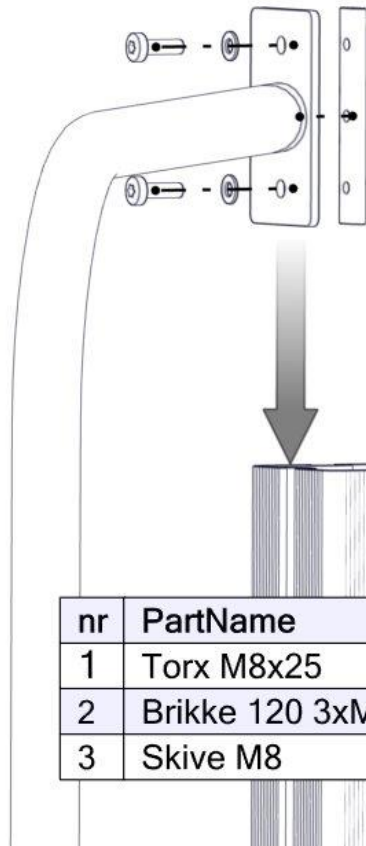

Montering av lekeapparatet / Assembly instructions / Montering av lekredskapet

nr	PartName	Artnr	Antall
1	Torx M8x25	04-000-025	2
2	Brikke 120 3xM8	04-060-120	1
3	Skive M8	04-050-008	2

Se på hovedmontering for posisjon
Look at main assembly for position
Titta på hovudmontering för position