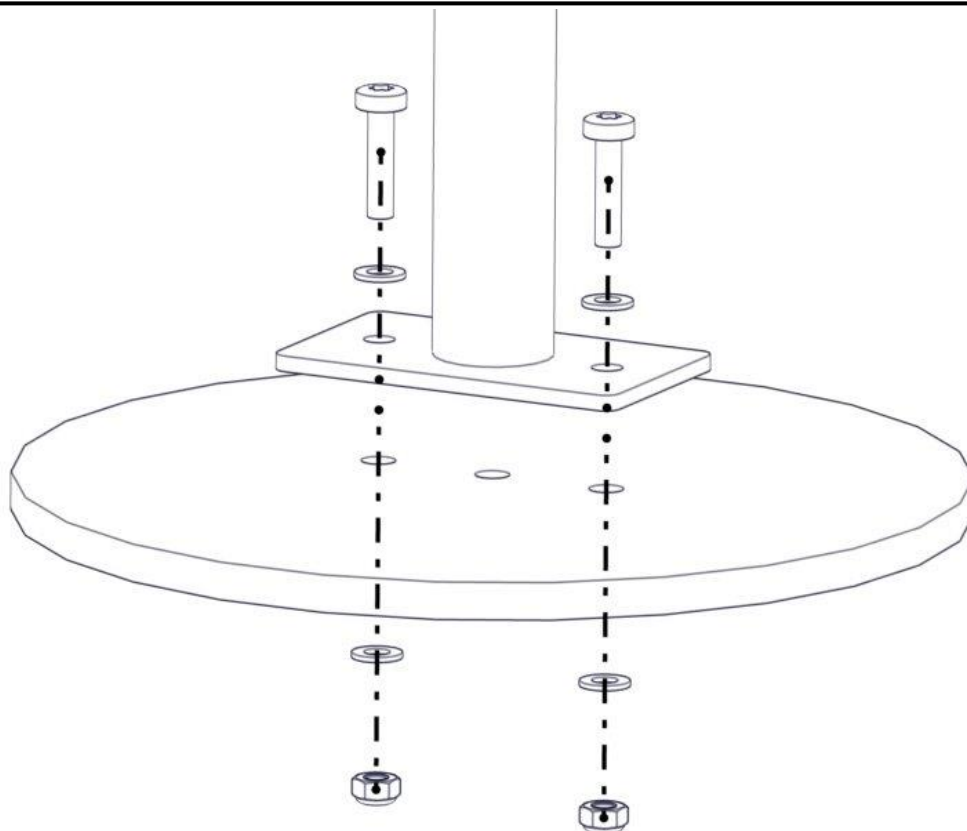

**Montering av lekeapparatet / Assembly instructions / Montering av lekredskapet**

nr	PartName	Artnr	Antall
1	Torx M8x25	04-000-025	2
2	Brikke 120 3xM8	04-060-120	1
3	Skive M8	04-050-008	2

Se på hovedmontering for posisjon  
Look at main assembly for position  
Titta på hovudmontering för position