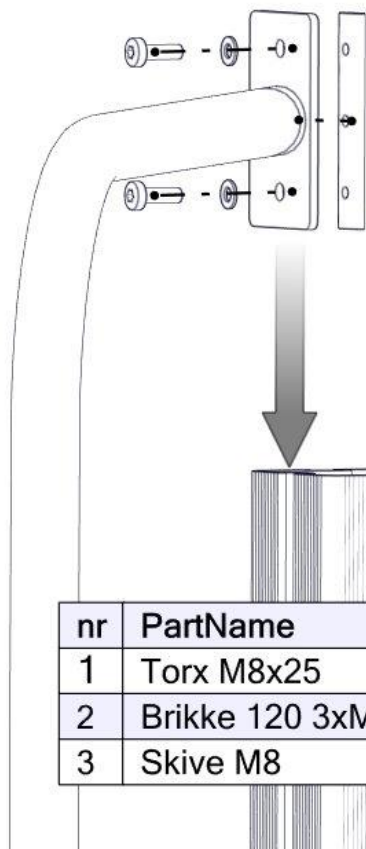

Montering av lekeapparatet / Assembly instructions / Montering av lekredskapet

nr	PartName	Artnr	Antall
1	Torx M8x25	04-000-025	2
2	Brikke 120 3xM8	04-060-120	1
3	Skive M8	04-050-008	2

Se på hovedmontering for posisjon
Look at main assembly for position
Titta på hovudmontering för position