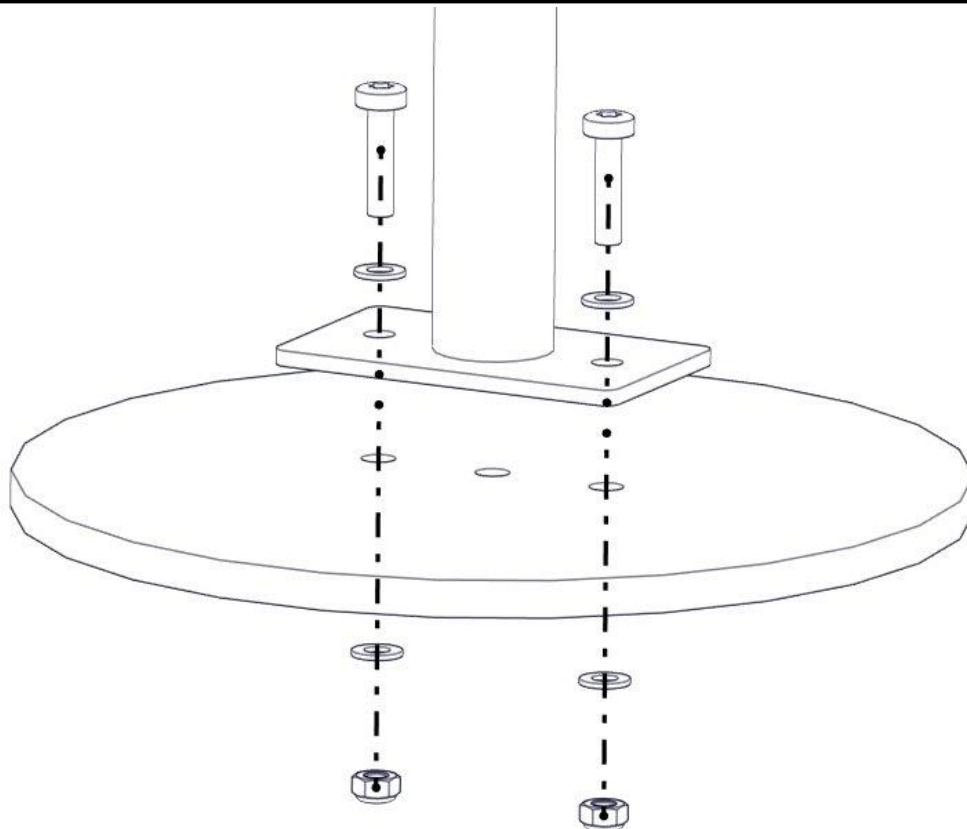

**Montering av lekeapparatet / Assembly instructions / Montering av lekredskapet**

nr	PartName	Artnr	Antall
1	Fundament plate	00-003-103	1
2	Torx M8x35	04-000-035	2
3	Låsemutter M8	04-040-008	2
4	Skive M8	04-050-008	4
5	Brannstang gulv 1,4m L=2675	07-300-398	1