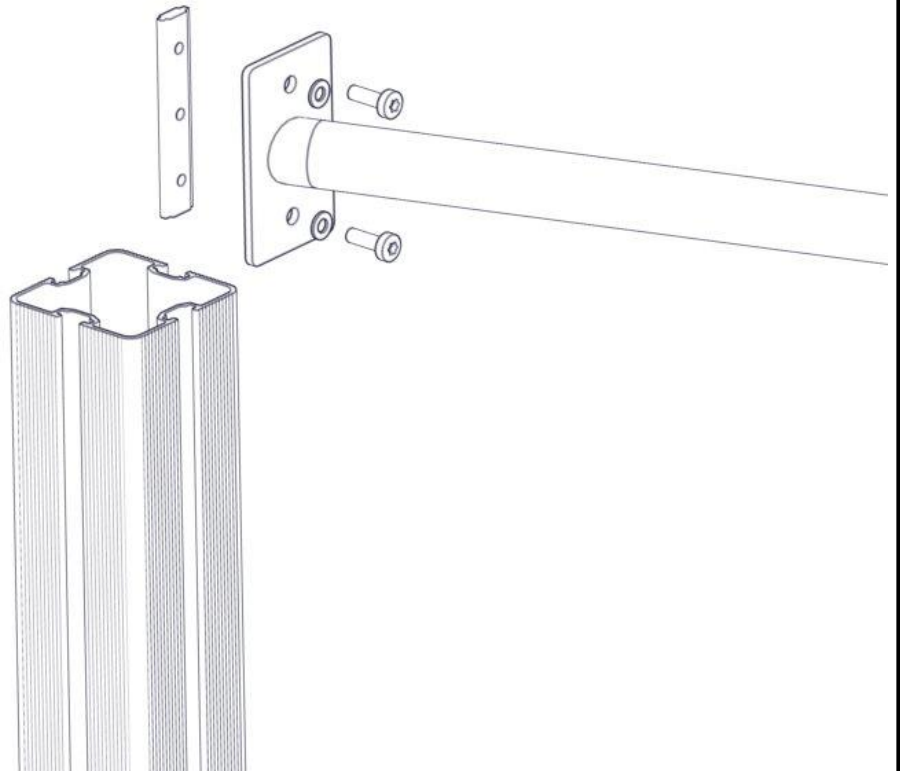

Montering av lekeapparatet / Assembly instructions / Montering av lekredskapet