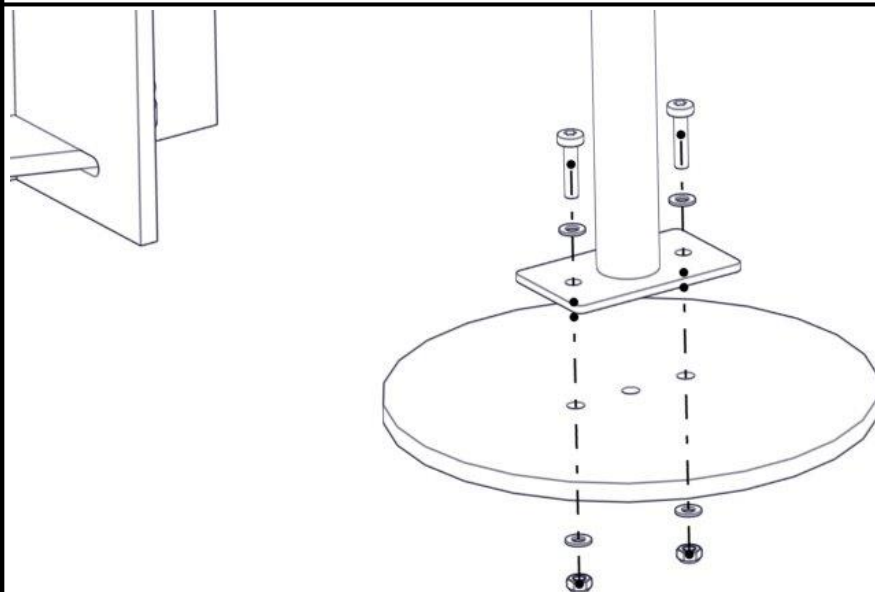

Montering av lekeapparatet / Assembly instructions / Montering av lekredskapet

Part Name	Article nr.	Qty
Torx M8x35	04-000-035	2
Skive M8	04-050-008	4
Låsemutter M8	04-040-008	2
Fundament plate	00-003-103	1
Brannstang gulv 1,4m L=2675 for 11-400-121	07-300-399	1