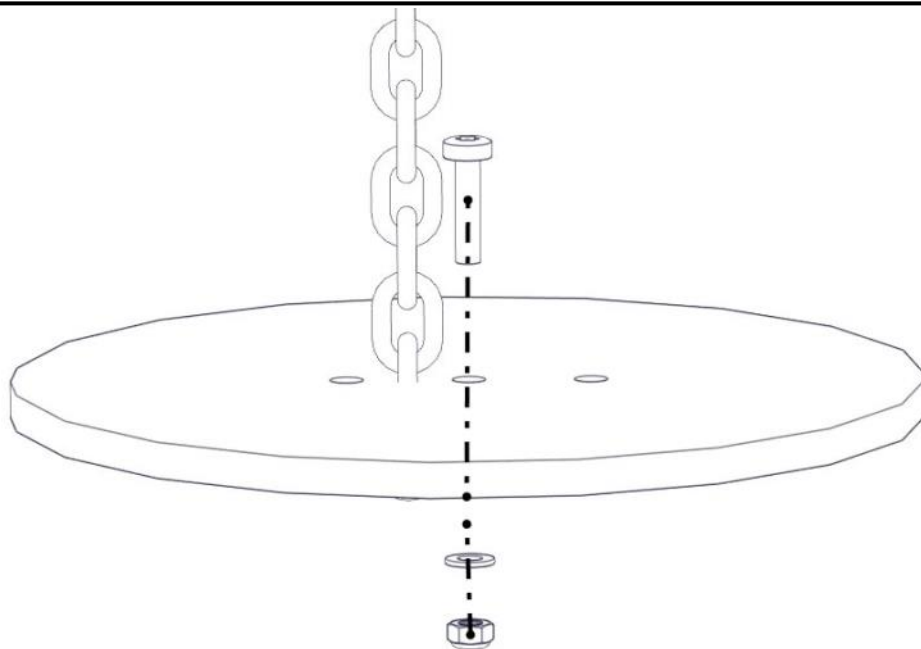

nr	PartName	Artnr	Antall
1	Fundament plate	00-003-103	1
2	Torx M8x35	04-000-035	1
3	Låsemutter M8	04-040-008	1

nr	PartName	Artnr	Antall
4	Skive M8	04-050-008	1