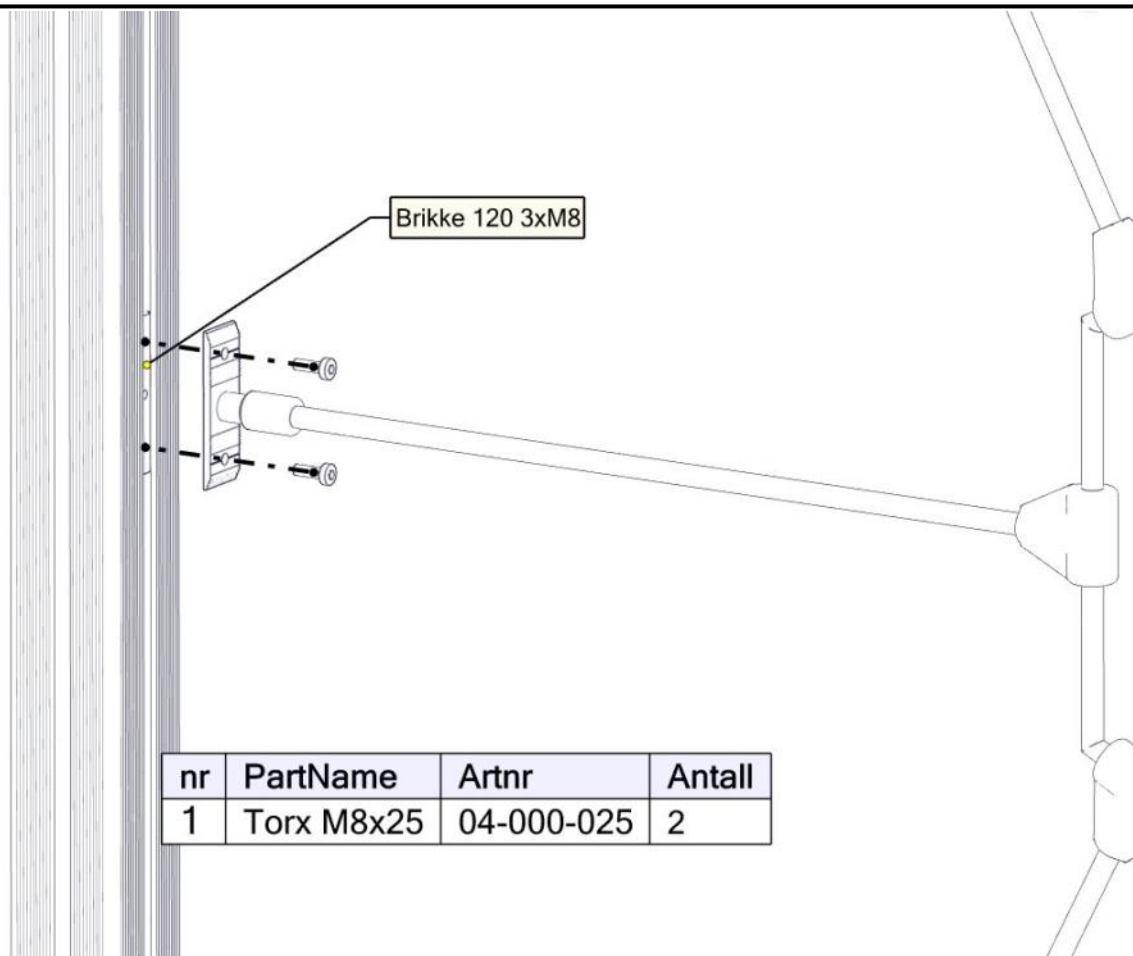

Montering av lekeapparatet / Assembly instructions / Montering av lekredskapet