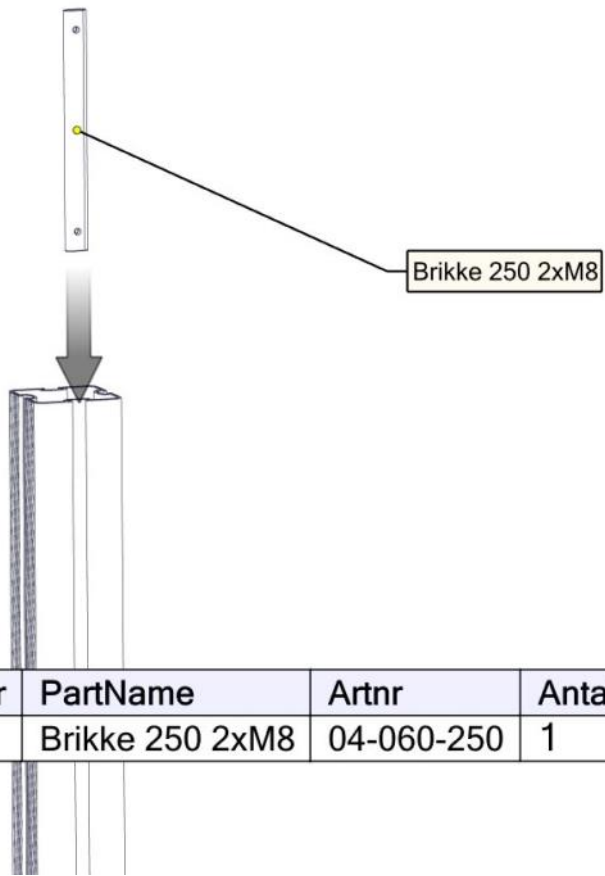

nr	PartName	Artnr	Antall
2	Brikke 250 2xM8	04-060-250	1