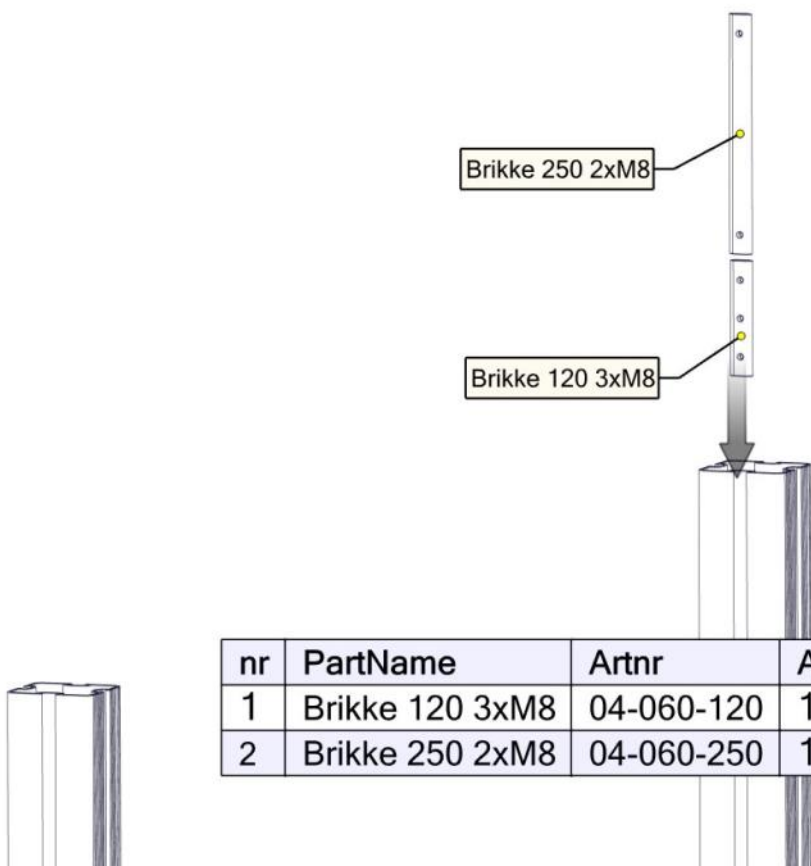

Montering av lekeapparatet / Assembly instructions / Montering av lekredskapet

nr	PartName	Artnr	Antall
1	Brikke 120 3xM8	04-060-120	1
2	Brikke 250 2xM8	04-060-250	1