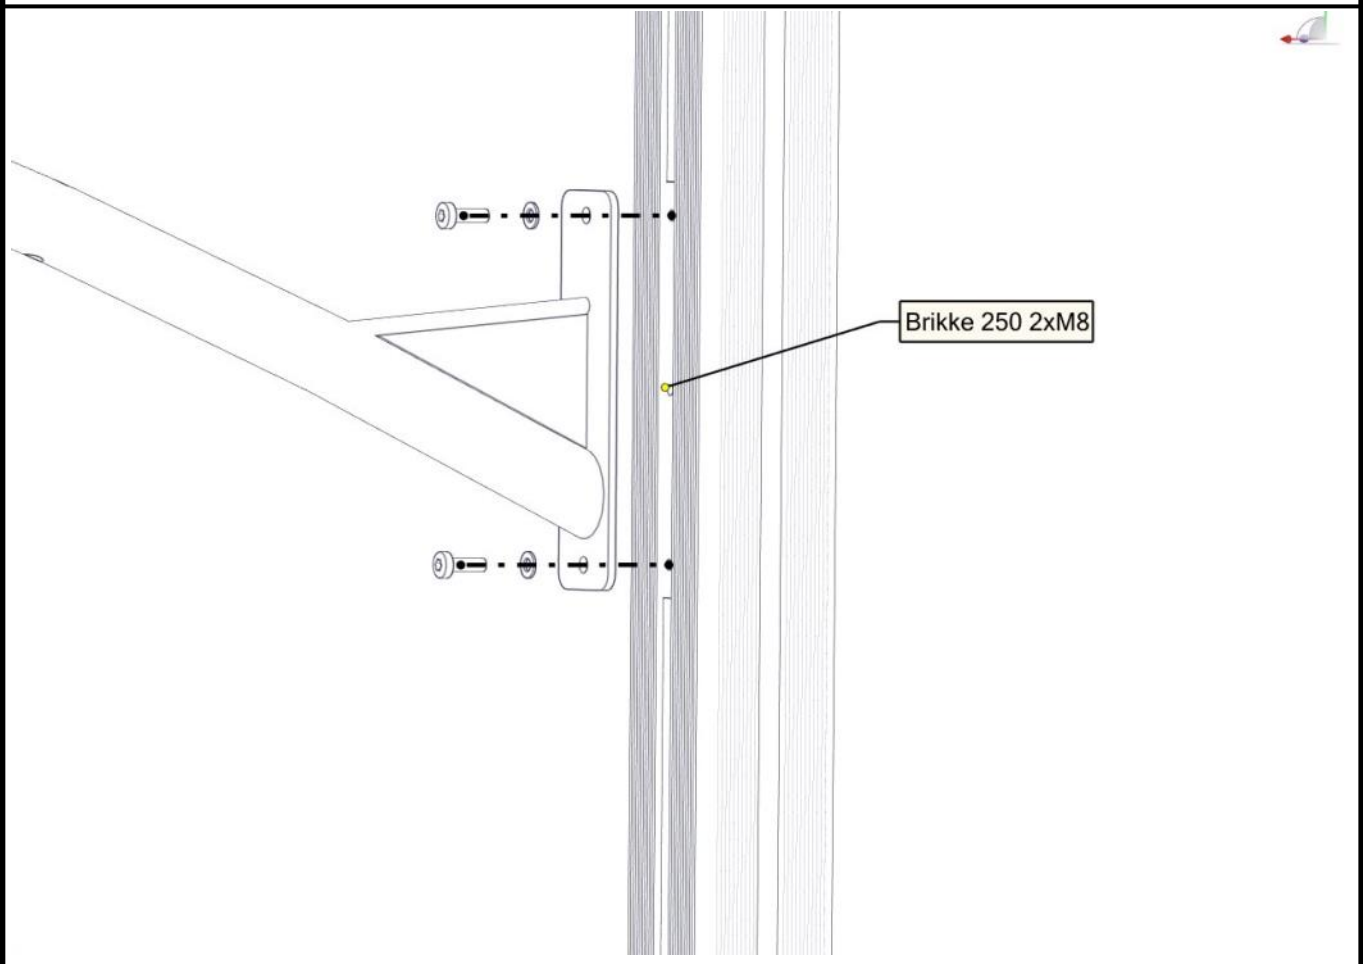

## Montering av lekeapparatet / Assembly instructions / Montering av lekredskapet

Se på hovedmontering for posisjon  
Look at main assembly for position  
Titta på hovudmontering for position

nr	PartName	Artnr	Antall
1	Torx M8x25	04-000-025	4
2	Rør ederkoppnett blue	07-300-400	1
3	Skive M8	04-050-008	4