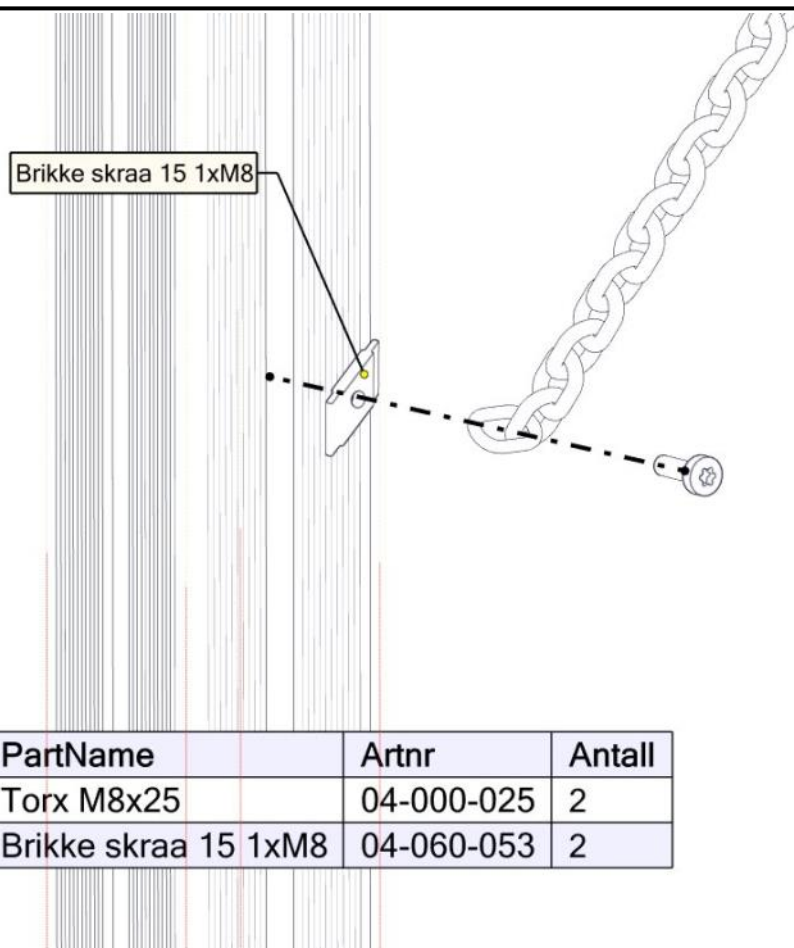

Montering av lekeapparatet / Assembly instructions / Montering av lekredskapet