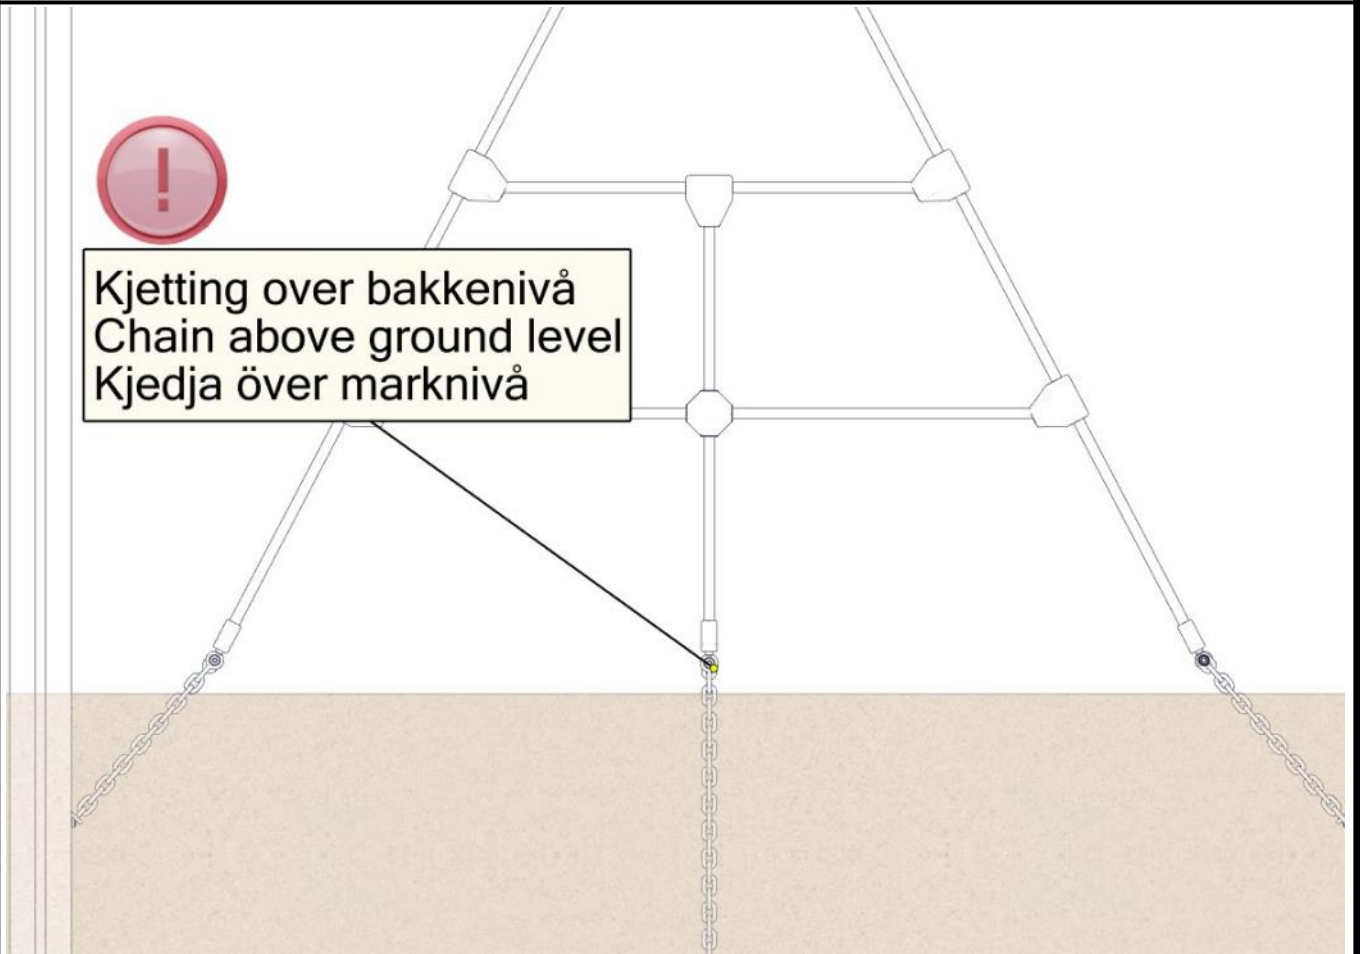

Montering av lekeapparatet / Assembly instructions / Montering av lekredskapet

Kjetting over bakkenivå
Chain above ground level
Kjedja över marknivå