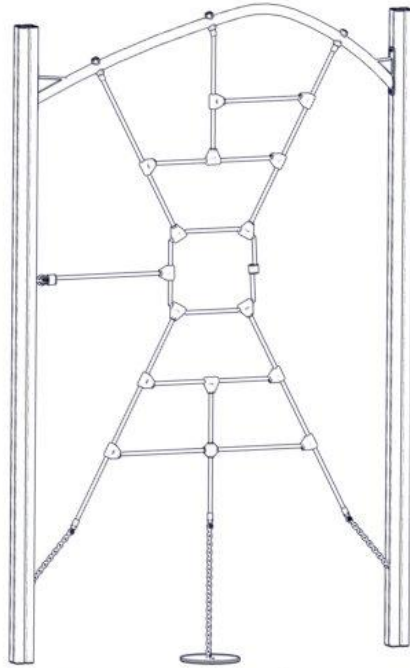

Montering av lekeapparatet / Assembly instructions / Montering av lekredskapet

nr	PartName	Artnr	Antall
1	Låsemutter M10	04-040-010	3
2	Skive M10 polyfix	04-055-036	6
3	Plast rørfeste	05-301-036	6
4	Plast rørfeste endlokk	05-301-036	3