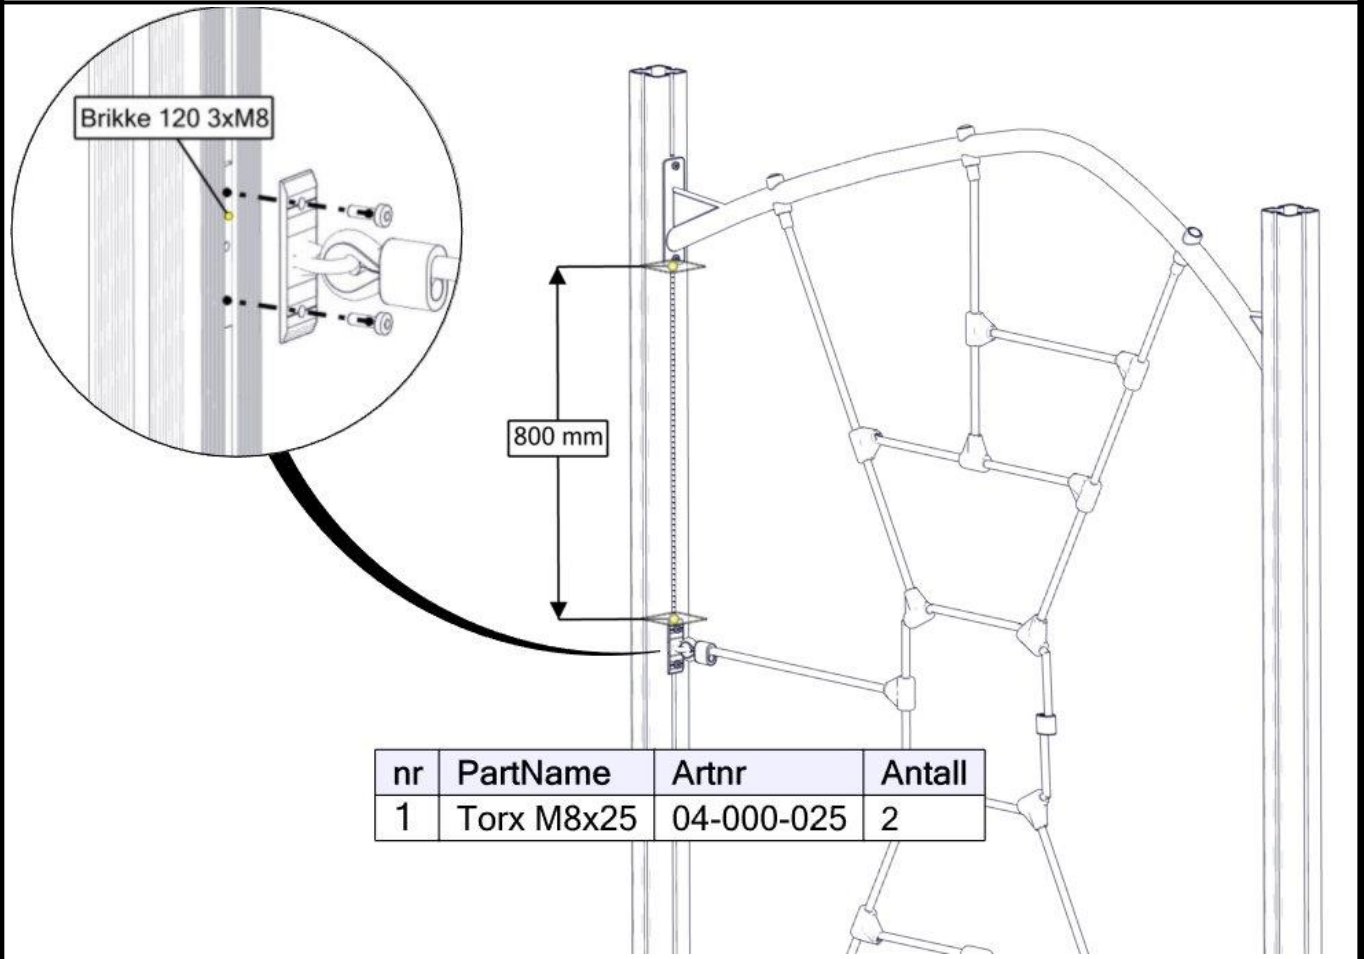

Montering av lekeapparatet / Assembly instructions / Montering av lekredskapet