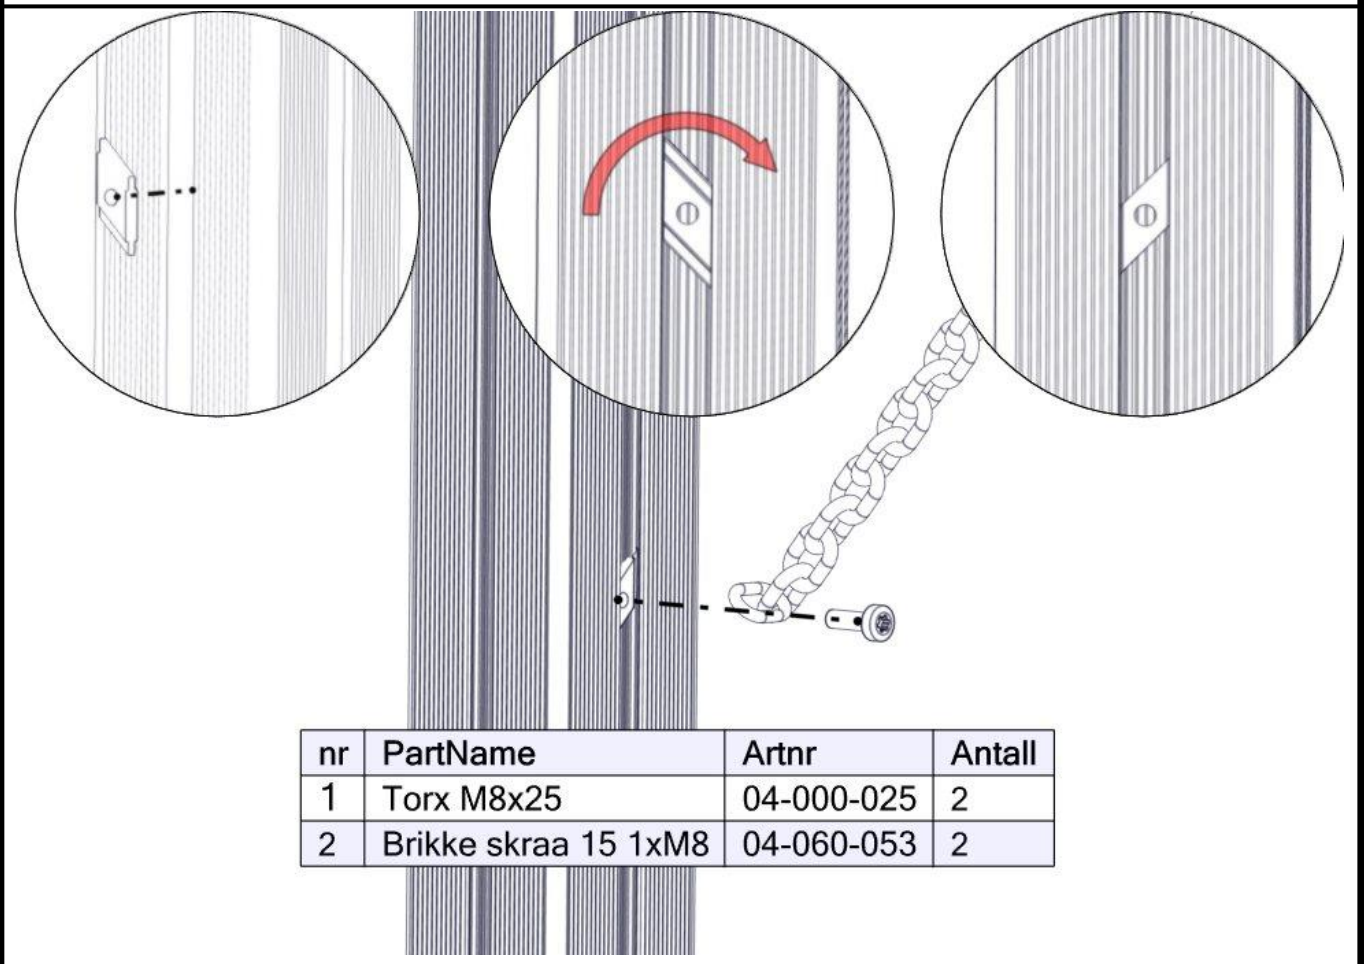

Montering av lekeapparatet / Assembly instructions / Montering av lekredskapet