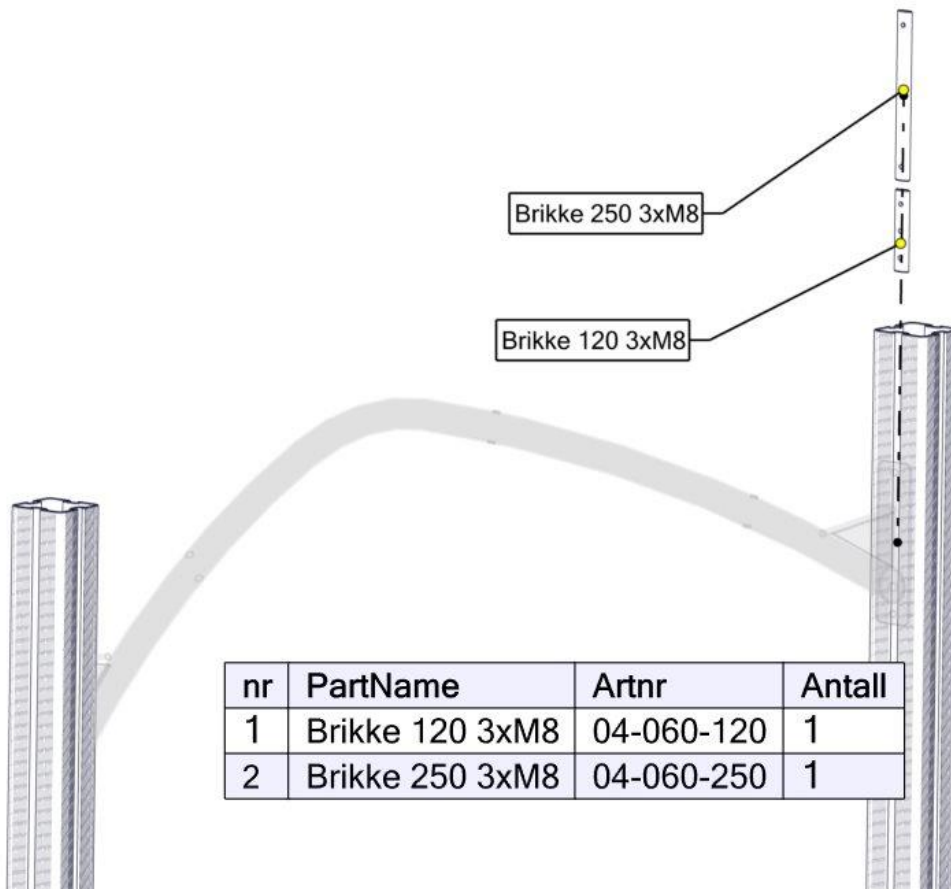

Montering av lekeapparatet / Assembly instructions / Montering av lekredskapet