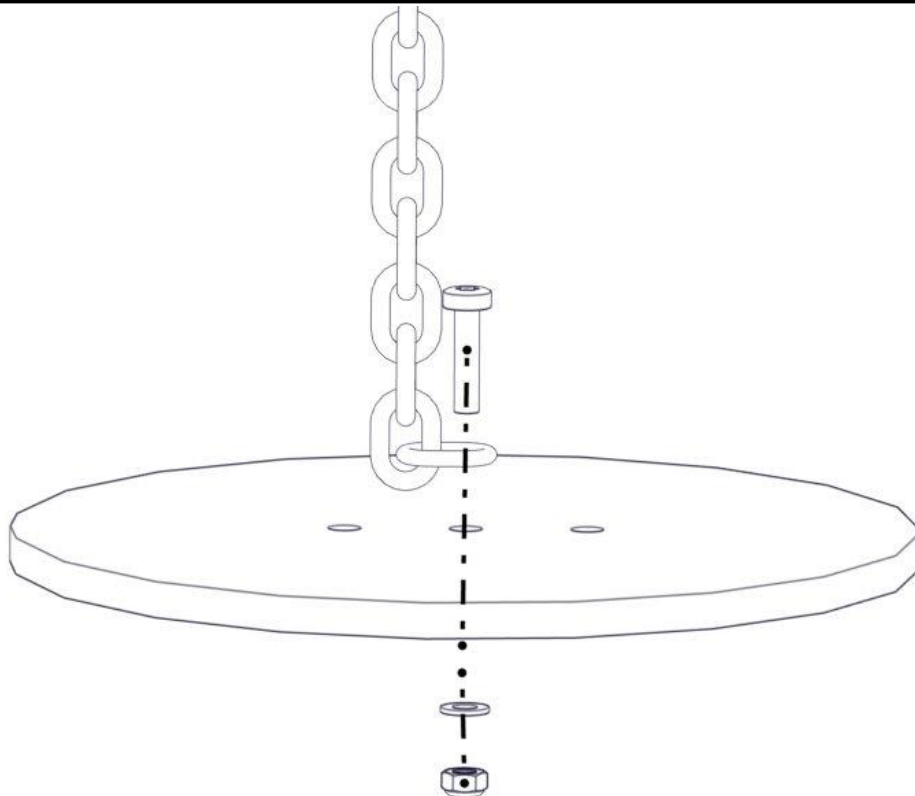

Montering av lekeapparatet / Assembly instructions / Montering av lekredskapet

Montering av lekeapparatet / Assembly instructions / Montering av lekredskapet

Se på hovedmontering for posisjon
 Look at main assembly for position
 Titta på hovudmontering för position

nr	PartName	Artnr	Antall
1	Torx M8x25	04-000-025	4
2	Rør edderkoppnett	07-300-401	1
3	Skive M8	04-050-008	4

Montering av lekeapparatet / Assembly instructions / Montering av lekredskapet

nr	PartName	Artnr	Antall
1	Edderkoppnett_enkelt_2200	07-300-352	1
2	Fundament plate	00-003-103	1
3	Torx M8x35	04-000-035	1
4	Låsemutter M8	04-040-008	1
5	Skive M8	04-050-008	1