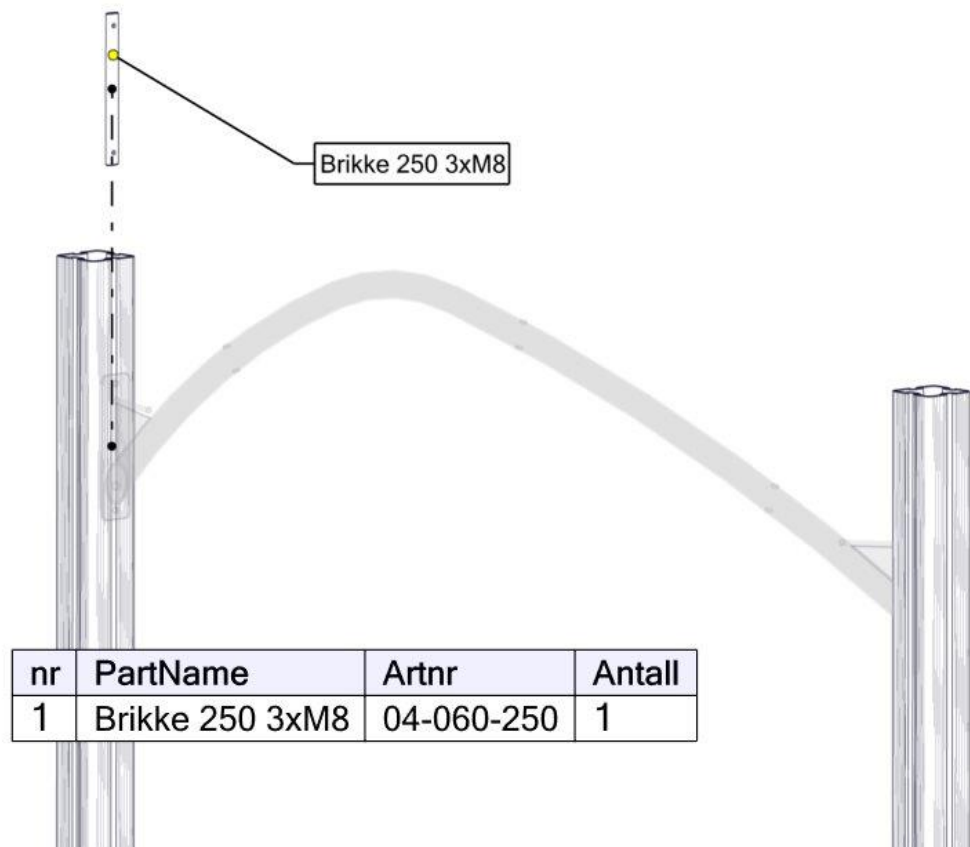

Montering av lekeapparatet / Assembly instructions / Montering av lekredskapet