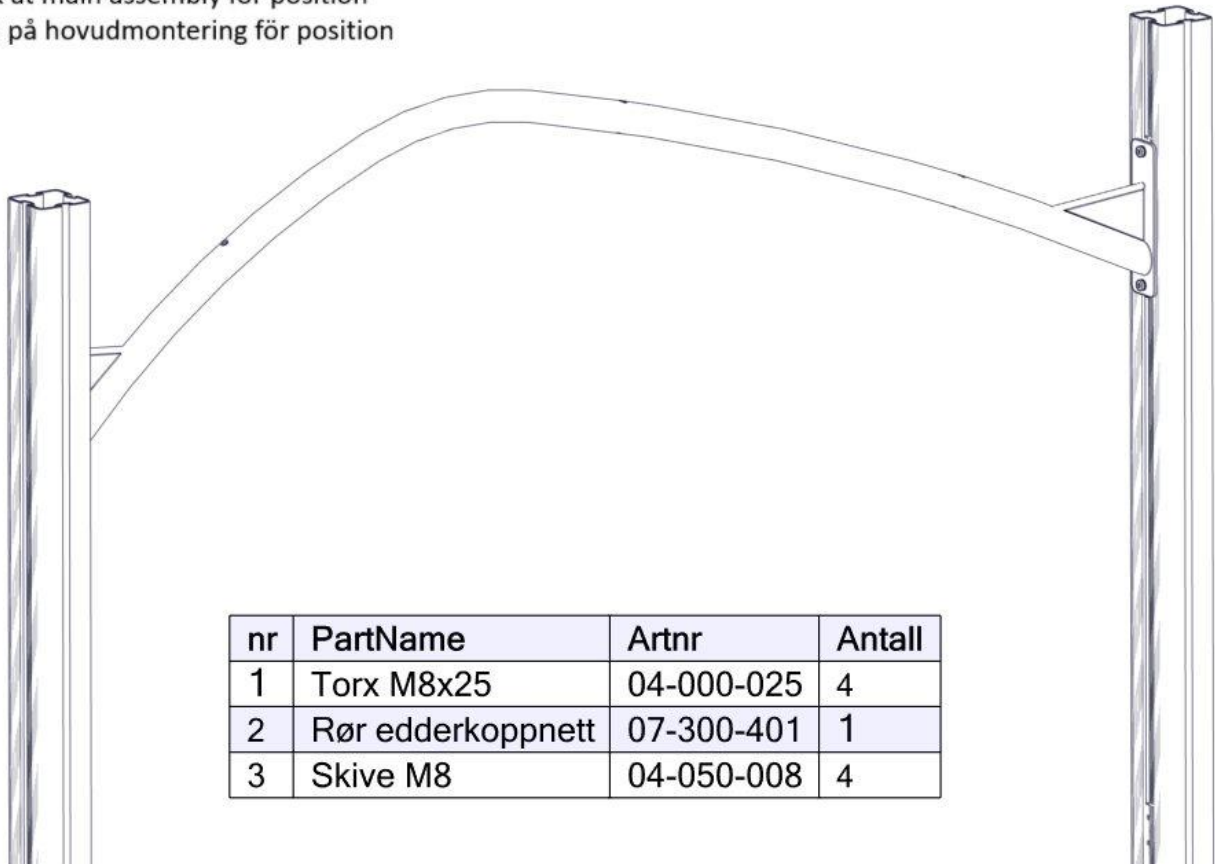

Montering av lekeapparatet / Assembly instructions / Montering av lekredskapet

Se på hovedmontering for posisjon
Look at main assembly for position
Titta på hovudmontering för position

nr	PartName	Artnr	Antall
1	Torx M8x25	04-000-025	4
2	Rør edderkoppnett	07-300-401	1
3	Skive M8	04-050-008	4