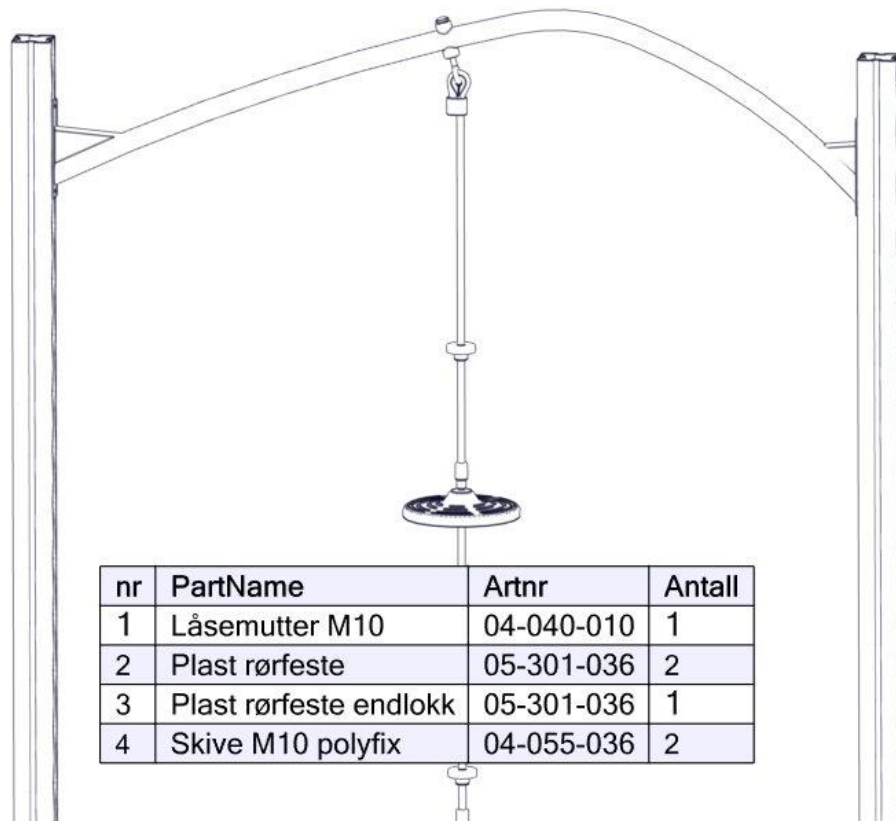

Montering av lekeapparatet / Assembly instructions / Montering av lekredskapet