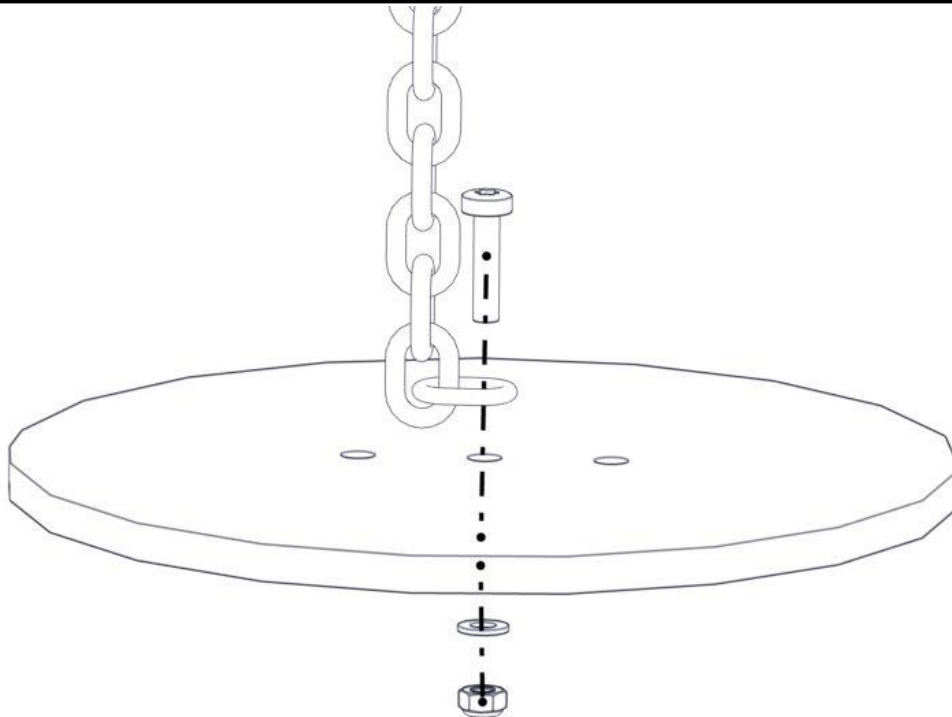

## Montering av lekeapparatet / Assembly instructions / Montering av lekredskapet

Se på hovedmontering for posisjon  
 Look at main assembly for position  
 Titta på hovudmontering för position

## Montering av lekeapparatet / Assembly instructions / Montering av lekredskapet

nr	PartName	Artnr	Antall
1	Monkeyseat 2seter	07-300-404	1
2	Fundament plate	00-003-103	1
3	Torx M8x35	04-000-035	1

nr	PartName	Artnr	Antall
4	Låsemutter M8	04-040-008	1
5	Skive M8	04-050-008	1