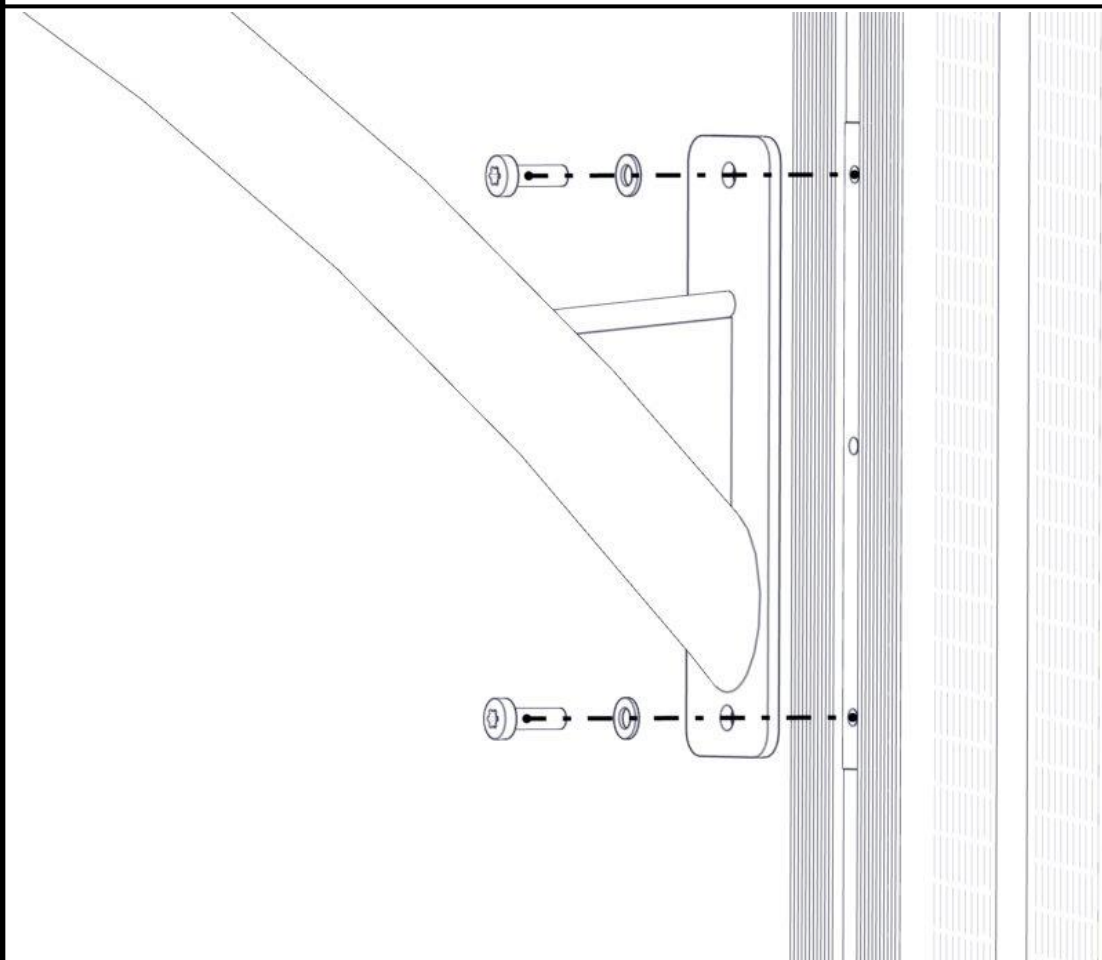

Montering av lekeapparatet / Assembly instructions / Montering av lekredskapet

Se på hovedmontering for posisjon
Look at main assembly for position
Titta på hovudmontering för position

Montering av lekeapparatet / Assembly instructions / Montering av lekredskapet

nr	PartName	Artnr	Antall
1	Monkeyseat 2seter	07-300-404	1
2	Fundament plate	00-003-103	1
3	Torx M8x35	04-000-035	1

nr	PartName	Artnr	Antall
4	Låsemutter M8	04-040-008	1
5	Skive M8	04-050-008	1