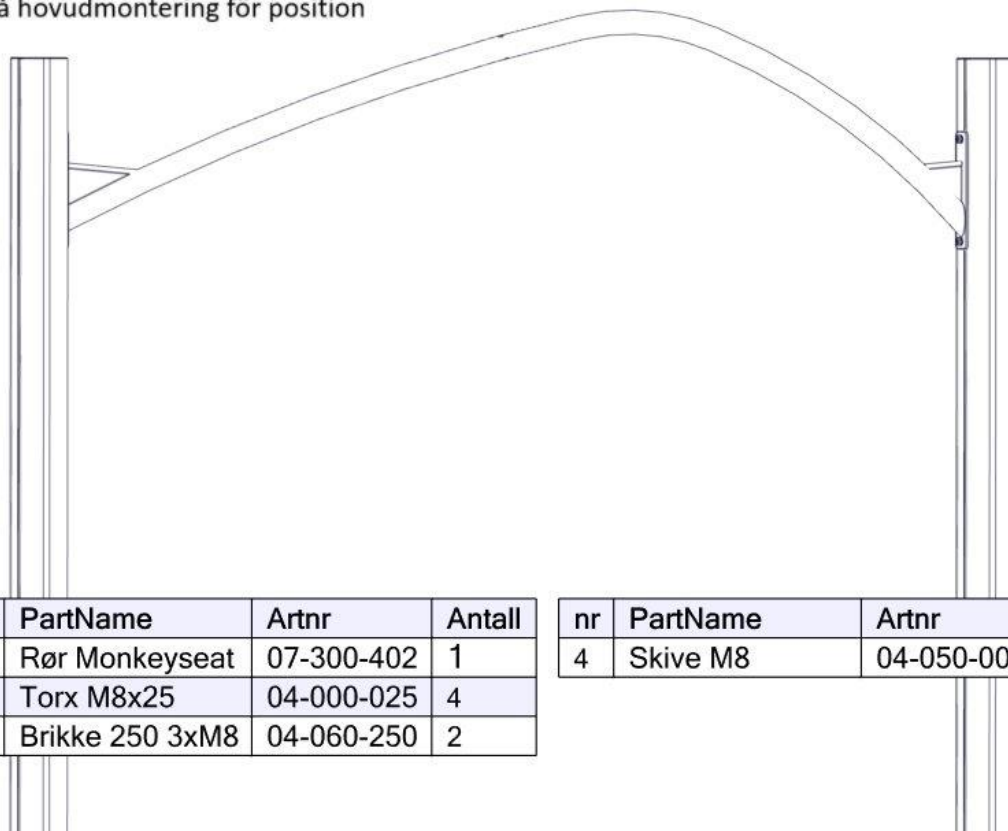

Montering av lekeapparatet / Assembly instructions / Montering av lekredskapet

Se på hovedmontering for posisjon
Look at main assembly for position
Titta på hovudmontering för position

Montering av lekeapparatet / Assembly instructions / Montering av lekredskapet

nr	PartName	Artnr	Antall
1	Monkeyseat 2seter	07-300-404	1
2	Fundament plate	00-003-103	1
3	Torx M8x35	04-000-035	1

nr	PartName	Artnr	Antall
4	Låsemutter M8	04-040-008	1
5	Skive M8	04-050-008	1