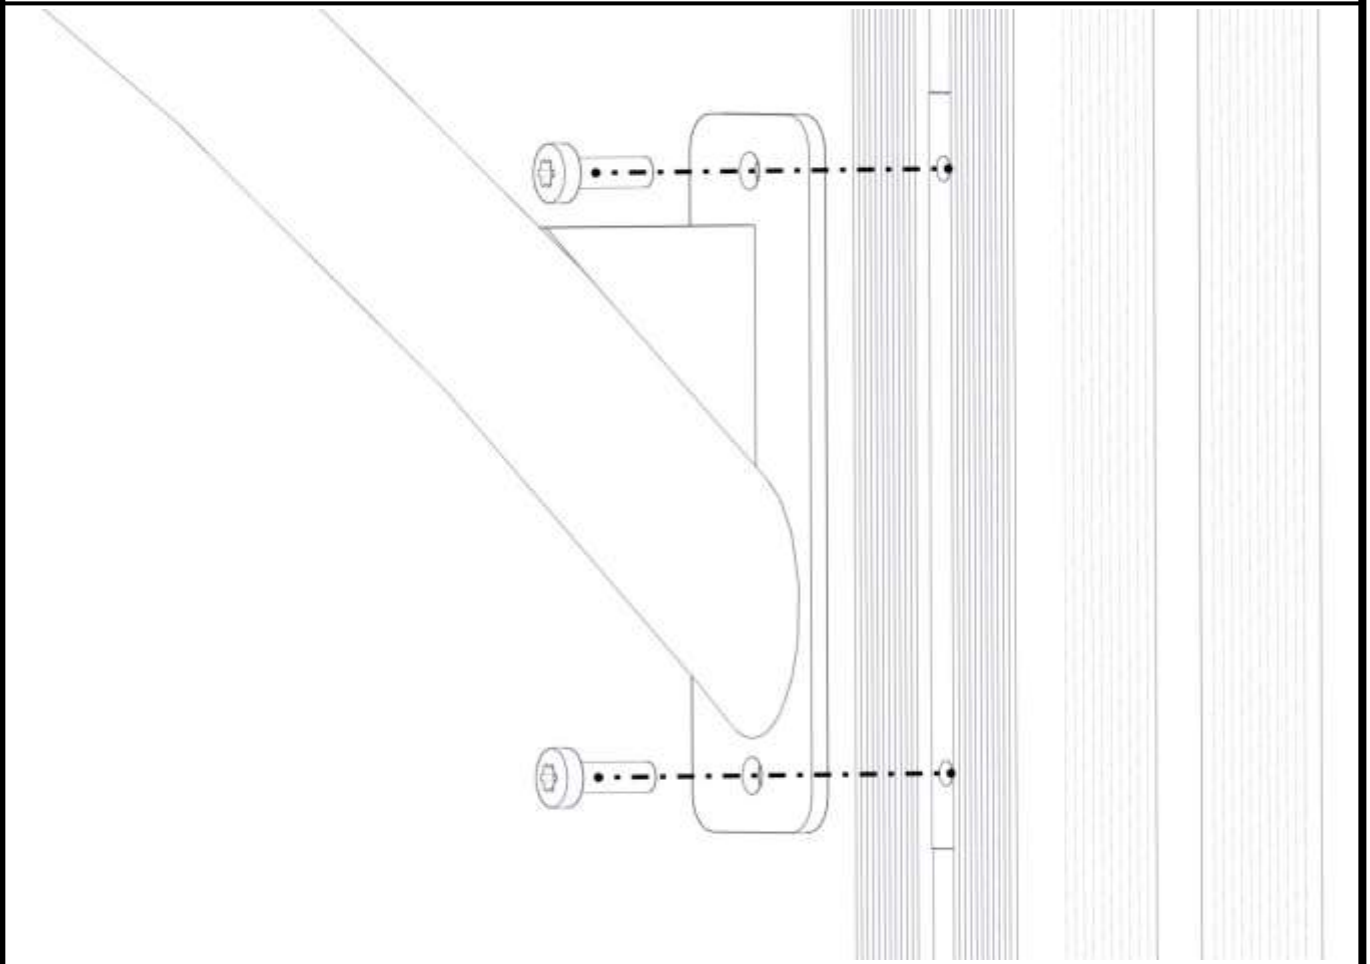

N**Monteringsanvisning****EN****Assembly Instructions****S****Monteringsanvisning**

Produkt nr. / Product no. / Produkt nr.

07-300-403K

Ord. nr. _____

Dato. _____

Sign. _____

**søve**

Søve AS
3830 Ulefoss - Norway
Tlf: +47 35 94 65 65
www.sove.no

Søve AB
EA Rosengrensgatan 32
421 31 Västra Frölunda
Phone: +46 (0)31 773 97 00
www.sove.se

Boltepakker for / Boltpackage for / Bultpaket för

Sign. _____

Monkeyseat Orange 07-300-403K	Ant= 1	Navn	Artnr/dimensjon	Ant	Lev
		Rør monkeyseat Orange (1)	07-300-403	1	
		Monkeyseat 2 seter (1)	07-300-404	1	
		Torx M8x25 (4) Torx M8x35 (1)	04-000-025 04-000-035	4 1	
		Brikke 200_2T (2)	04-060-200	2	
		Endedeksel (1)	05-301-036	1	
		Endedeksel (2)	05-301-036	2	
		Skive M10 stor polyfix (2) Skive M8 Stor	04-055-036 04-055-008	2 1	
		Låsemutter M10 (1) Låsemutter M8 (1)	04-040-010 04-040-008	1 1	
		Fundament plate (1)	00-003-103	1	

Montering av lekeapparatet / Assembly instructions / Montering av lekredskapet

Montering av lekeapparatet / Assembly instructions / Montering av lekredskapet

nr	PartName	Artnr	Antall
1	Monkeyseat 2seter	07-300-404	1
2	Fundament plate	00-003-103	1
3	Torx M8x35	04-000-035	1

nr	PartName	Artnr	Antall
4	Låsemutter M8	04-040-008	1
5	Skive M8 stor	04-055-008	1

Montering av lekeapparatet / Assembly instructions / Montering av lekredskapet

Montering av lekeapparatet / Assembly instructions / Montering av lekredskapet