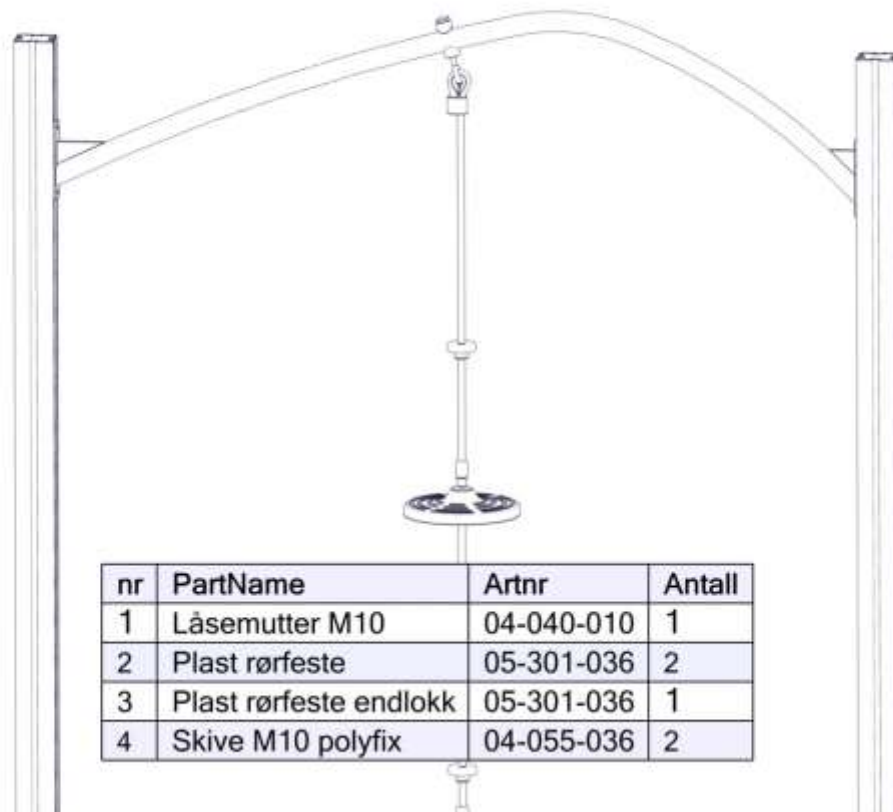

Montering av lekeapparatet / Assembly instructions / Montering av lekredskapet

Montering av lekeapparatet / Assembly instructions / Montering av lekredskapet

nr	PartName	Artnr	Antall
1	Monkeyseat 2seter	07-300-404	1
2	Fundament plate	00-003-103	1
3	Torx M8x35	04-000-035	1

nr	PartName	Artnr	Antall
4	Låsemutter M8	04-040-008	1
5	Skive M8 stor	04-055-008	1

Montering av lekeapparatet / Assembly instructions / Montering av lekredskapet

Montering av lekeapparatet / Assembly instructions / Montering av lekredskapet