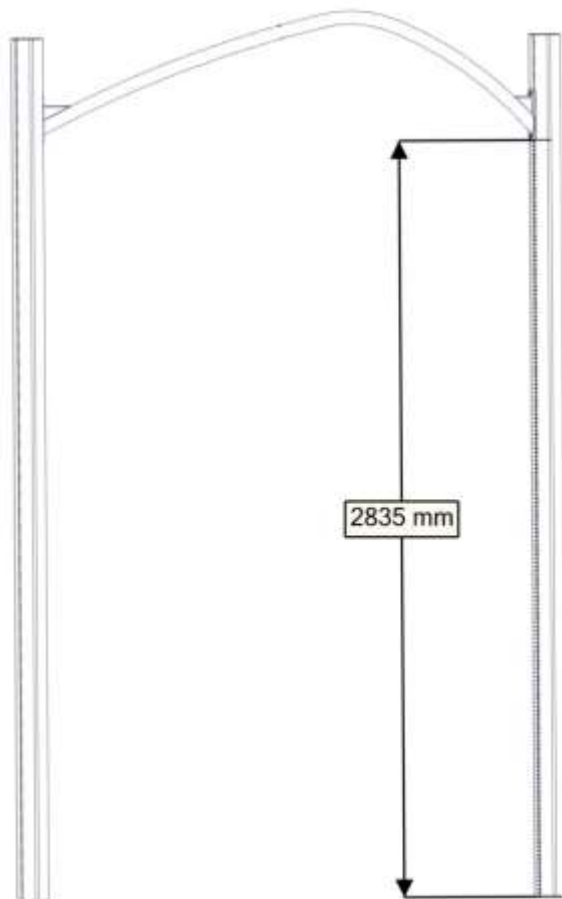

Montering av lekeapparatet / Assembly instructions / Montering av lekredskapet

nr	PartName	Artnr	Antall
1	Monkeyseat 2seter	07-300-404	1
2	Fundament plate	00-003-103	1
3	Torx M8x35	04-000-035	1

nr	PartName	Artnr	Antall
4	Låsemutter M8	04-040-008	1
5	Skive M8 stor	04-055-008	1