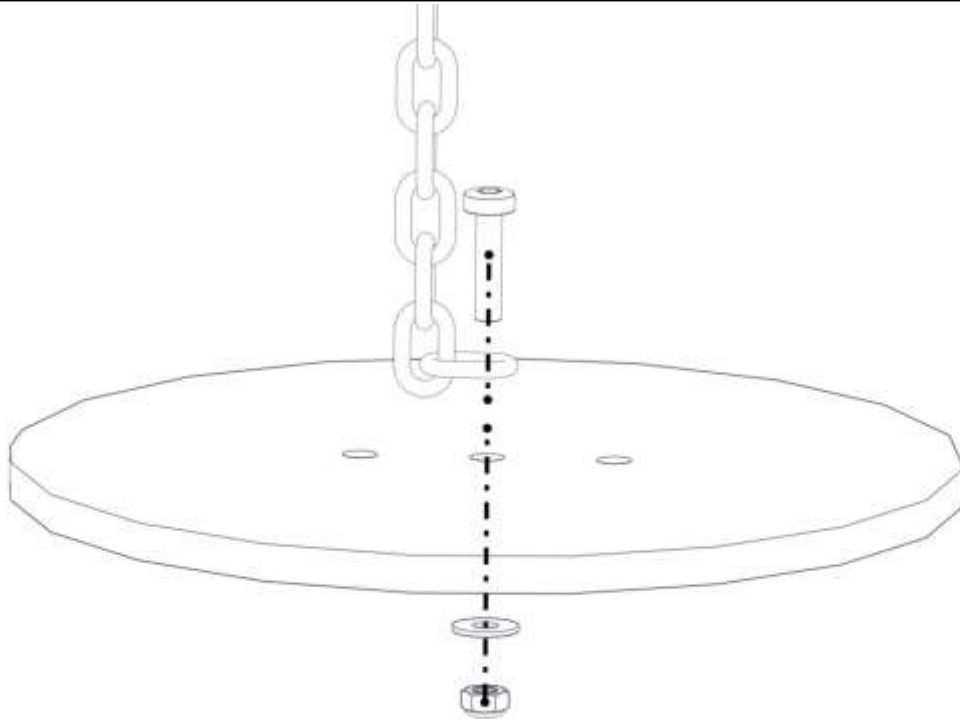

Montering av lekeapparatet / Assembly instructions / Montering av lekredskapet

Montering av lekeapparatet / Assembly instructions / Montering av lekredskapet

nr	PartName	Artnr	Antall
1	Monkeyseat 2seter	07-300-404	1
2	Fundament plate	00-003-103	1
3	Torx M8x35	04-000-035	1

nr	PartName	Artnr	Antall
4	Låsemutter M8	04-040-008	1
5	Skive M8 stor	04-055-008	1

Montering av lekeapparatet / Assembly instructions / Montering av lekredskapet

Montering av lekeapparatet / Assembly instructions / Montering av lekredskapet