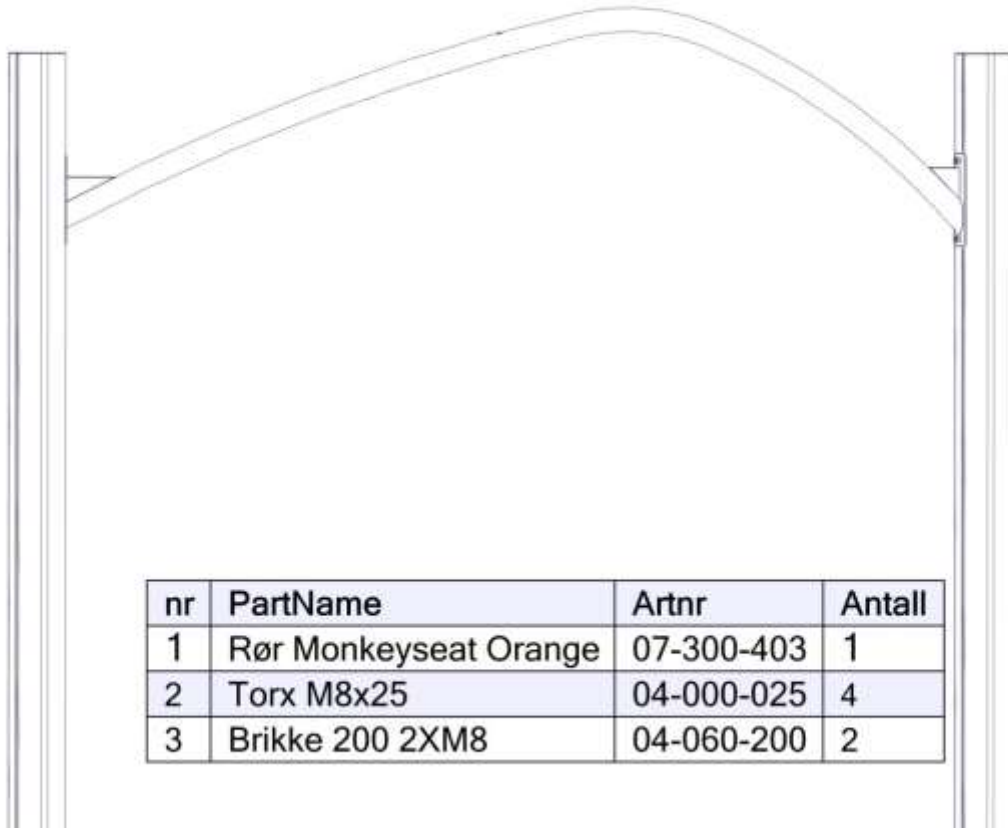

N**Monteringsanvisning****EN****Assembly Instructions****S****Monteringsanvisning**

Produkt nr. / Product no. / Produkt nr.

07-300-403K

Ord. nr. _____

Dato. _____

Sign. _____

**søve**

Søve AS
3830 Ulefoss - Norway
Tlf: +47 35 94 65 65
www.sove.no

Søve AB
EA Rosengrensgatan 32
421 31 Västra Frölunda
Phone: +46 (0)31 773 97 00
www.sove.se

Boltepakker for / Boltpackage for / Bultpaket för

Sign. _____

Monkeyseat Orange 07-300-403K	Ant= 1	Navn	Artnr/dimensjon	Ant	Lev
		Rør monkeyseat Orange (1)	07-300-403	1	
		Monkeyseat 2 seter (1)	07-300-404	1	
		Torx M8x25 (4) Torx M8x35 (1)	04-000-025 04-000-035	4 1	
		Brikke 200_2T (2)	04-060-200	2	
		Endedeksel (1)	05-301-036	1	
		Endedeksel (2)	05-301-036	2	
		Skive M10 stor polyfix (2) Skive M8 Stor	04-055-036 04-055-008	2 1	
		Låsemutter M10 (1) Låsemutter M8 (1)	04-040-010 04-040-008	1 1	
		Fundament plate (1)	00-003-103	1	

Montering av lekeapparatet / Assembly instructions / Montering av lekredskapet

Montering av lekeapparatet / Assembly instructions / Montering av lekredskapet

nr	PartName	Artnr	Antall
1	Monkeyseat 2seter	07-300-404	1
2	Fundament plate	00-003-103	1
3	Torx M8x35	04-000-035	1