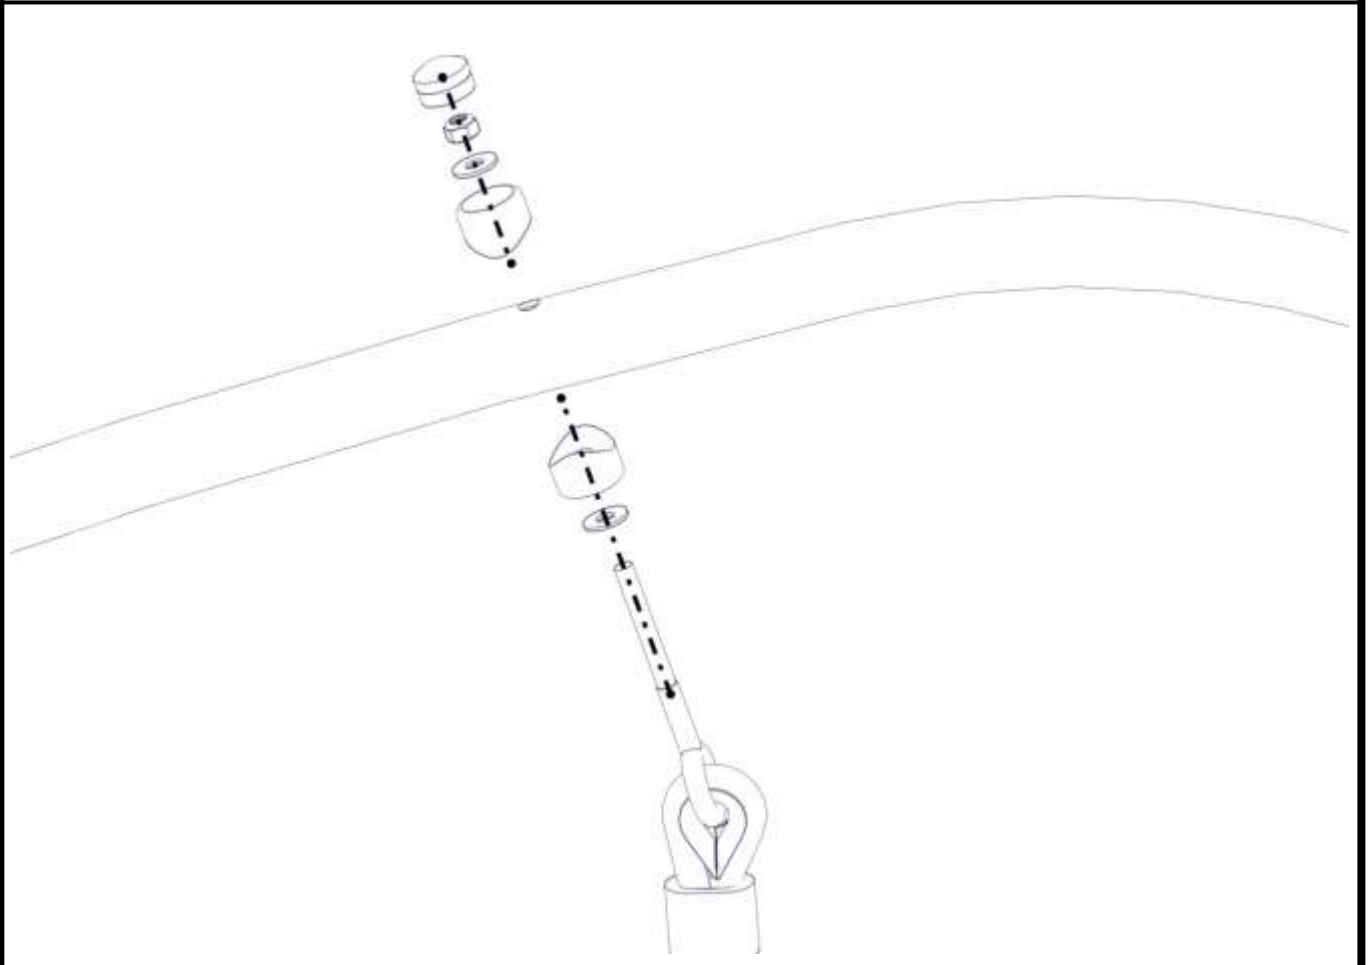

Montering av lekeapparatet / Assembly instructions / Montering av lekredskapet

Montering av lekeapparatet / Assembly instructions / Montering av lekredskapet

nr	PartName	Artnr	Antall
1	Monkeyseat 2seter	07-300-404	1
2	Fundament plate	00-003-103	1
3	Torx M8x35	04-000-035	1

nr	PartName	Artnr	Antall
4	Låsemutter M8	04-040-008	1
5	Skive M8 stor	04-055-008	1

Montering av lekeapparatet / Assembly instructions / Montering av lekredskapet

Montering av lekeapparatet / Assembly instructions / Montering av lekredskapet