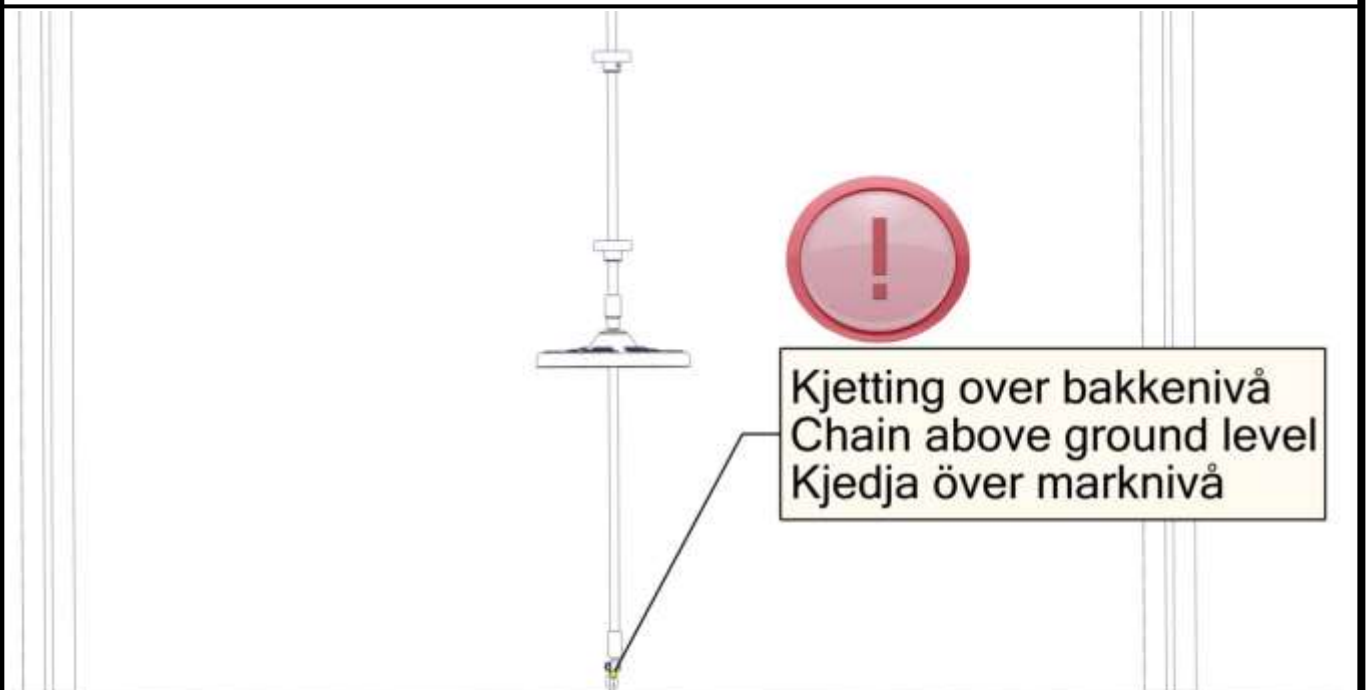

Montering av lekeapparatet / Assembly instructions / Montering av lekredskapet