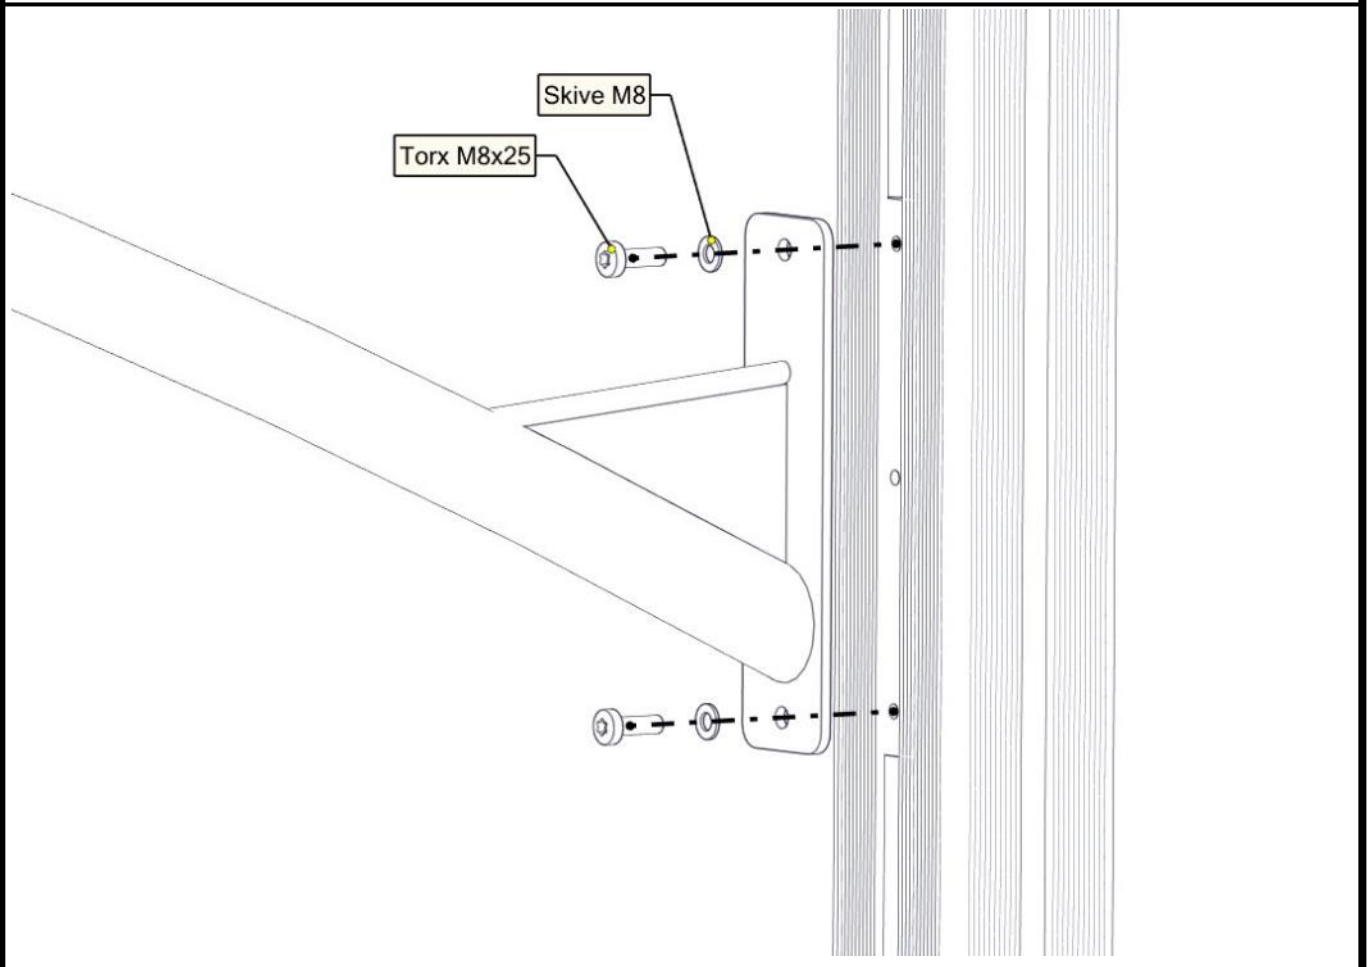

**søve**

Søve AB
EA Rosengrensgatan 32
421 31 Västra Frölunda
Phone: +46 (0)31 773 97 00
www.sove.se

Boltepakker for / Boltpackage for / Bultpaket för

Sign. _____

Rør uten hull Blå komplett 07-300-405K	Navn	Artnr/dimensjon	Ant	Lev
	Rør Uten hull Blå	07-300-405	1	
	Torx M8x25	04-000-025	4	
	Brikke 250 2xM8	04-060-250	2	
	Skive M8	04-050-008	4	

Montering av lekeapparatet / Assembly instructions / Montering av lekredskapet

Se på hovedmontering for posisjon
Look at main assembly for position
Titta på hovudmontering för position

nr	PartName	Artnr	Antall
1	Edderkoppnett_eker_stal	07-300-405	1
2	Brikke 250 2xM8	04-060-250	2
3	Torx M8x25	04-000-025	4
4	Skive M8	04-050-008	4

Montering av lekeapparatet / Assembly instructions / Montering av lekredskapet

Boltepakker for / Boltpackage for / Bultpaket för

Sign. _____

Rør uten hull Blå komplett 07-300-405K	Navn	Artnr/dimensjon	Ant	Lev
	Rør Uten hull Blå	07-300-405	1	
	Torx M8x25	04-000-025	4	
	Brikke 250 2xM8	04-060-250	2	
	Skive M8	04-050-008	4	