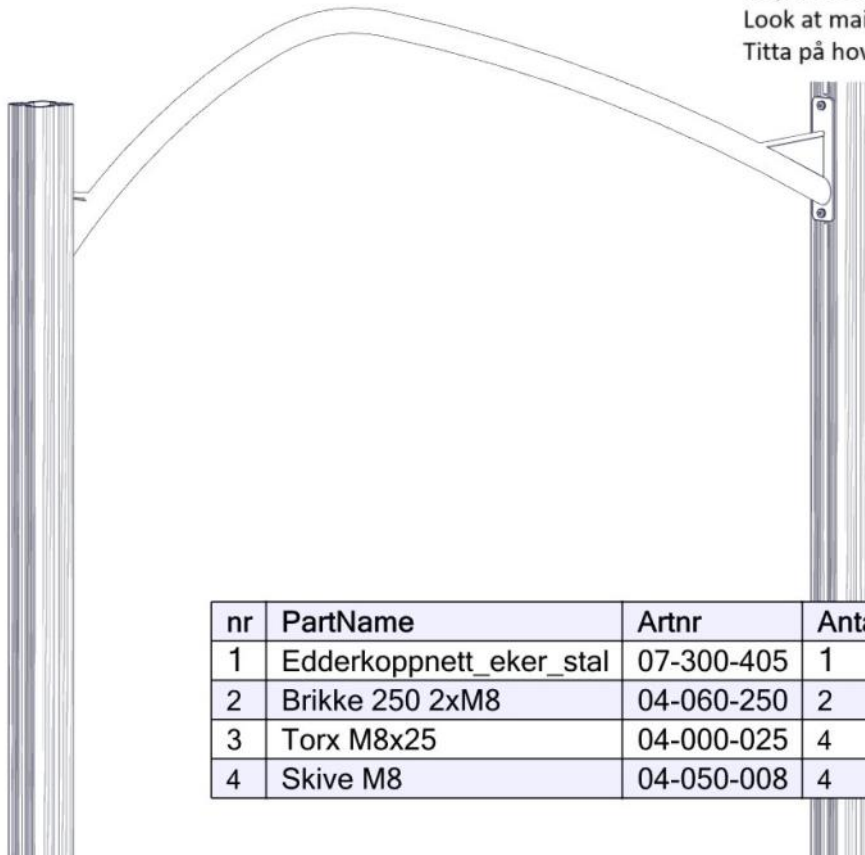

**søve**

Søve AB
EA Rosengrensgatan 32
421 31 Västra Frölunda
Phone: +46 (0)31 773 97 00
www.sove.se

Boltepakker for / Boltpackage for / Bultpaket för

Sign. _____

Rør uten hull Blå komplett 07-300-405K	Navn	Artnr/dimensjon	Ant	Lev
	Rør Uten hull Blå	07-300-405	1	
	Torx M8x25	04-000-025	4	
	Brikke 250 2xM8	04-060-250	2	
	Skive M8	04-050-008	4	

Montering av lekeapparatet / Assembly instructions / Montering av lekredskapet

Se på hovedmontering for posisjon
Look at main assembly for position
Titta på hovudmontering för position

nr	PartName	Artnr	Antall
1	Edderkoppnett_eker_stal	07-300-405	1
2	Brikke 250 2xM8	04-060-250	2
3	Torx M8x25	04-000-025	4
4	Skive M8	04-050-008	4