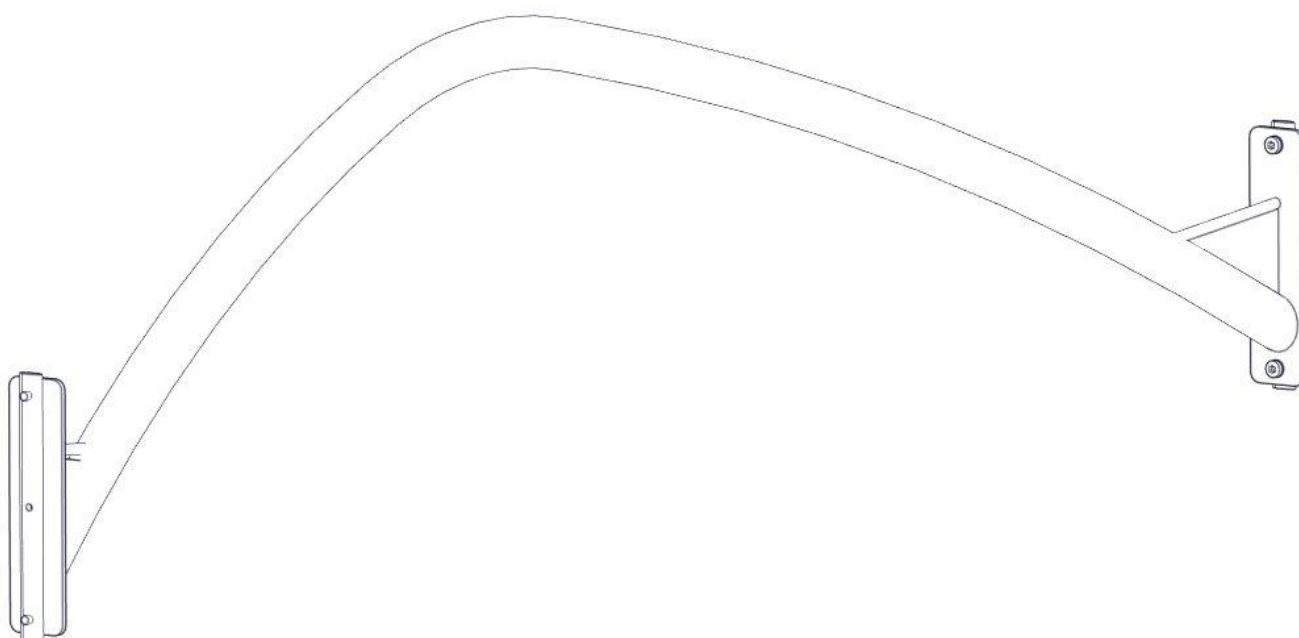

**Monteringsanvisning****Assembly Instructions****Monteringsanvisning**

Produkt nr. / Product no. / Produkt nr.

07-300-405K**Blå**

Ord. nr. _____

Dato. _____

Sign. _____

**søve**

Søve AS
Grønnvoldveien 290
3830 Ulefoss - Norway
Tlf: +47 35 94 65 65
www.sove.no

**søve**

Søve AB
EA Rosengrensgatan 32
421 31 Västra Frölunda
Phone: +46 (0)31 773 97 00
www.sove.se

Boltepakker for / Boltpackage for / Bultpaket för

Sign. _____

Rør uten hull Blå komplett 07-300-405K	Navn	Artnr/dimensjon	Ant	Lev
	Rør Uten hull Blå	07-300-405	1	
	Torx M8x25	04-000-025	4	
	Brikke 250 2xM8	04-060-250	2	
	Skive M8	04-050-008	4	

Montering av lekeapparatet / Assembly instructions / Montering av lekredskapet

Se på hovedmontering for posisjon
Look at main assembly for position
Titta på hovudmontering för position

nr	PartName	Artnr	Antall
1	Edderkoppnett_eker_stal	07-300-405	1
2	Brikke 250 2xM8	04-060-250	2
3	Torx M8x25	04-000-025	4
4	Skive M8	04-050-008	4

Montering av lekeapparatet / Assembly instructions / Montering av lekredskapet

Boltepakker for / Boltpackage for / Bultpaket för

Sign. _____

Rør uten hull Blå komplett 07-300-405K	Navn	Artnr/dimensjon	Ant	Lev
	Rør Uten hull Blå	07-300-405	1	
	Torx M8x25	04-000-025	4	
	Brikke 250 2xM8	04-060-250	2	
	Skive M8	04-050-008	4	