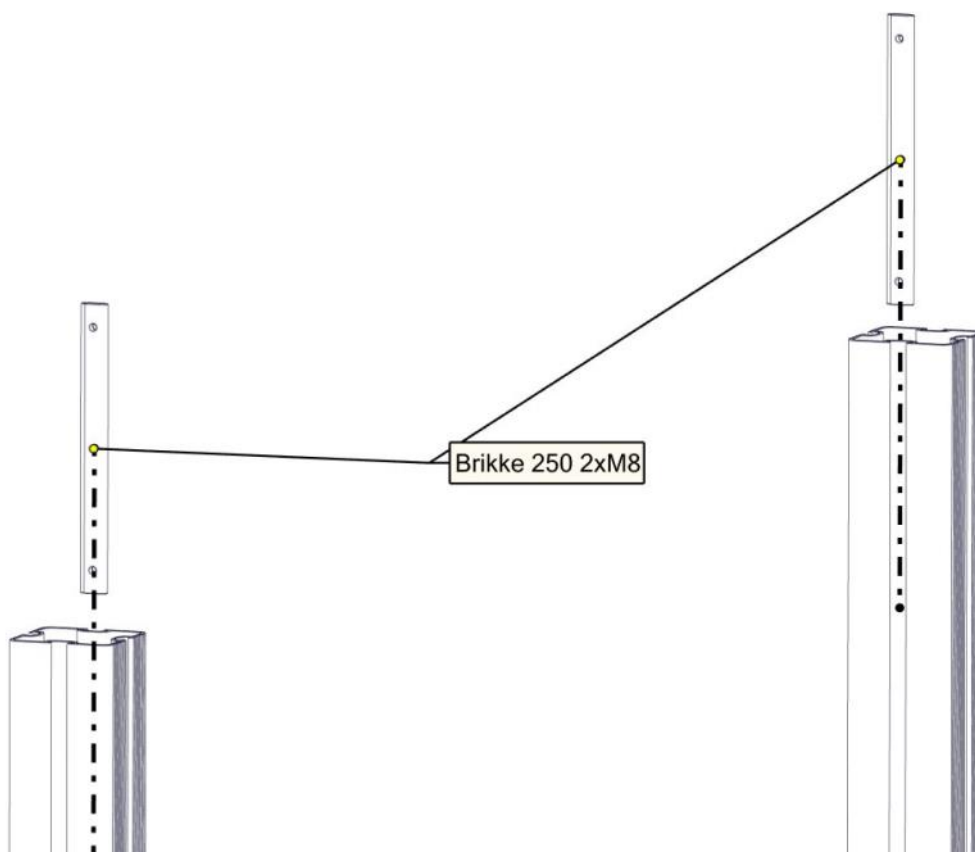

Montering av lekeapparatet / Assembly instructions / Montering av lekredskapet

Se på hovedmontering for posisjon
Look at main assembly for position
Titta på hovudmontering för position

nr	PartName	Artnr	Antall
1	Edderkoppnett_eker_stal	07-300-405	1
2	Brikke 250 2xM8	04-060-250	2
3	Torx M8x25	04-000-025	4
4	Skive M8	04-050-008	4