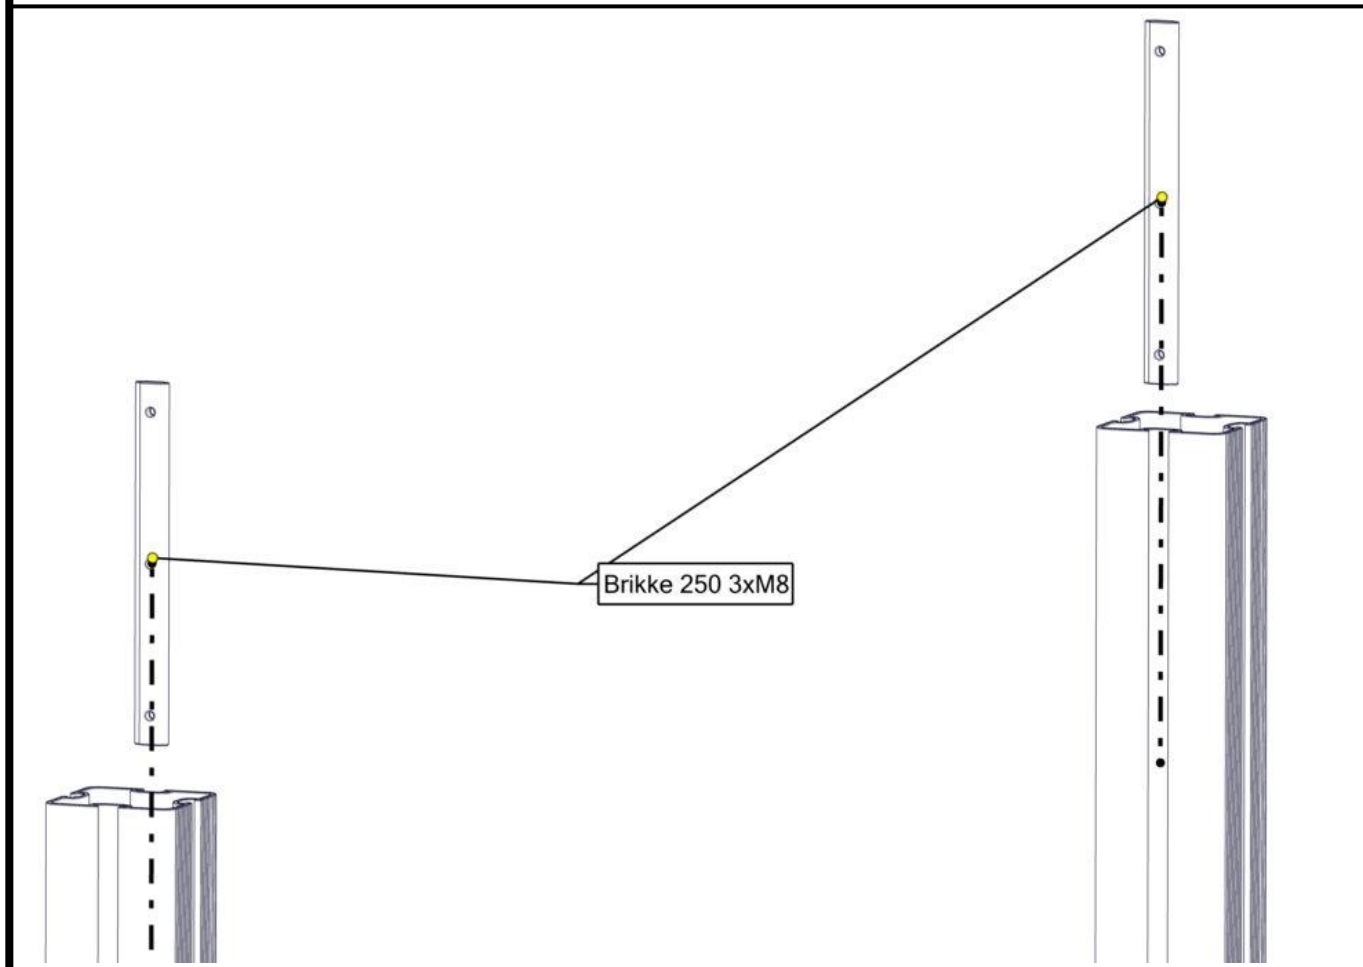

Montering av lekeapparatet / Assembly instructions / Montering av lekredskapet

Se på hovedmontering for posisjon
 Look at main assembly for position
 Titta på hovudmontering för position

nr	PartName	Artnr	Antall
1	Edderkoppnett_eker_stal	07-300-406	1
2	Brikke 250 3xM8	04-060-250	2
3	Torx M8x25	04-000-025	4
4	Skive M8	04-050-008	4