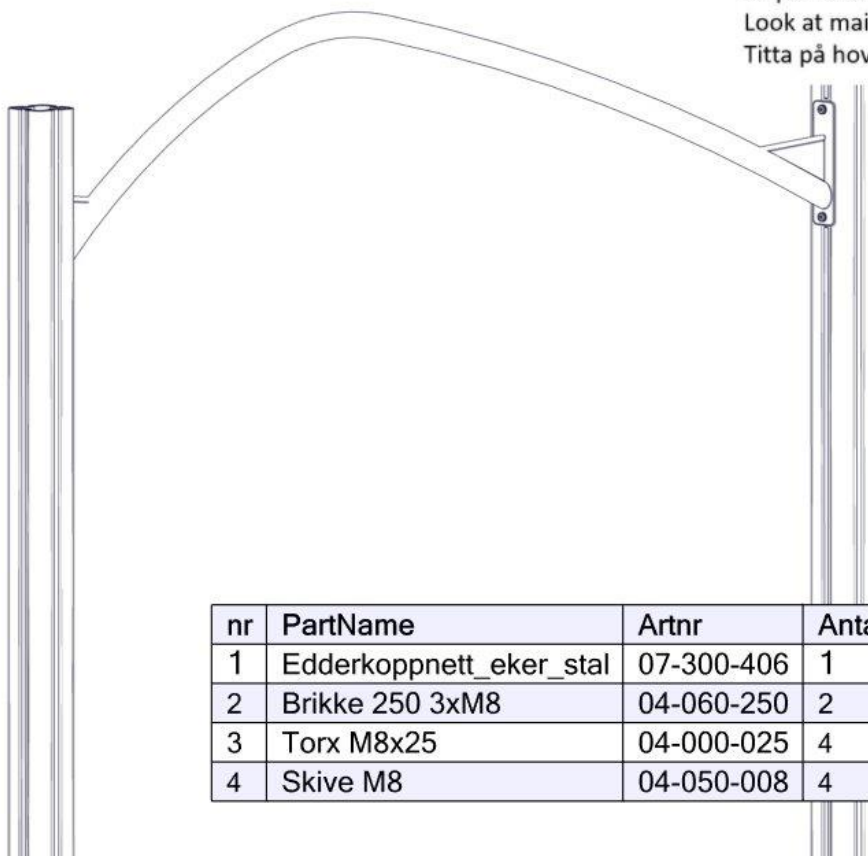

Søve AB
EA Rosengrensgatan 32
421 31 Västra Frölunda
Phone: +46 (0)31 773 97 00
www.sove.se

Boltepakker for / Boltpackage for / Bultpaket för

Sign. _____

Rør uten hull oransje komplett 07-300-406K	Navn	Artnr/dimensjon	Ant	Lev
	Rør Uten hull Oransje	07-300-406	1	
	Torx M8x25	04-000-025	4	
	Brikke 250 3xM8	04-060-250	2	
	Skive M8	04-050-008	4	

Montering av lekeapparatet / Assembly instructions / Montering av lekredskapet

Se på hovedmontering for posisjon
 Look at main assembly for position
 Titta på hovudmontering för position

nr	PartName	Artnr	Antall
1	Edderkoppnett_eker_stal	07-300-406	1
2	Brikke 250 3xM8	04-060-250	2
3	Torx M8x25	04-000-025	4
4	Skive M8	04-050-008	4

Montering av lekeapparatet / Assembly instructions / Montering av lekredskapet

Boltepakker for / Boltpackage for / Bultpaket för

Sign. _____

Rør uten hull oransje komplett 07-300-406K	Navn	Artnr/dimensjon	Ant	Lev
	Rør Uten hull Oransje	07-300-406	1	
	Torx M8x25	04-000-025	4	
	Brikke 250 3xM8	04-060-250	2	
	Skive M8	04-050-008	4	