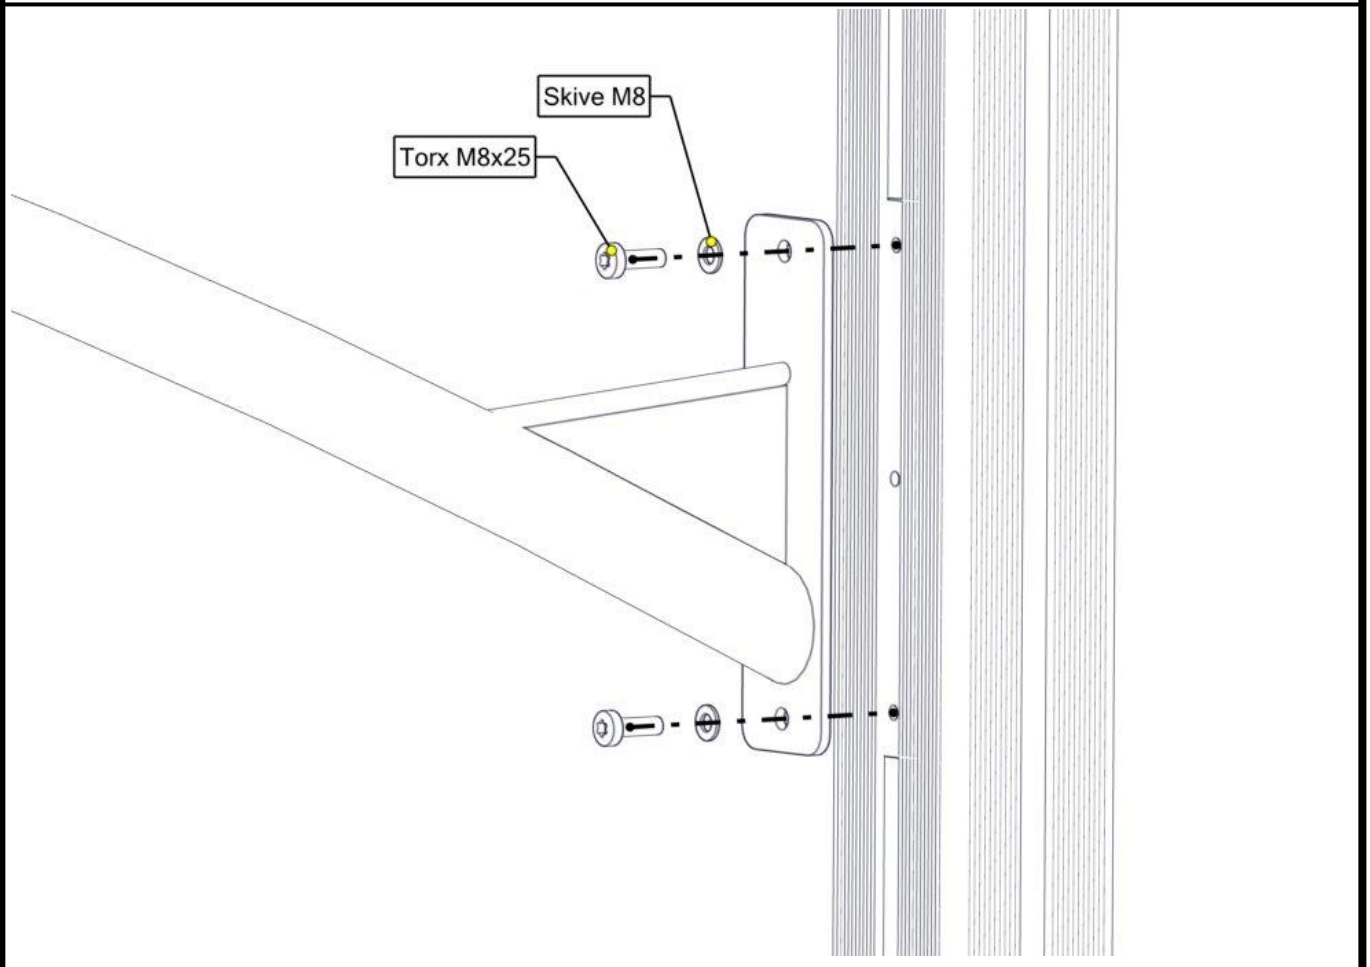

Søve AB
EA Rosengrensgatan 32
421 31 Västra Frölunda
Phone: +46 (0)31 773 97 00
www.sove.se

Boltepakker for / Boltpackage for / Bultpaket för

Sign. _____

Rør uten hull oransje komplett 07-300-406K	Navn	Artnr/dimensjon	Ant	Lev
	Rør Uten hull Oransje	07-300-406	1	
	Torx M8x25	04-000-025	4	
	Brikke 250 3xM8	04-060-250	2	
	Skive M8	04-050-008	4	

Montering av lekeapparatet / Assembly instructions / Montering av lekredskapet

Se på hovedmontering for posisjon
 Look at main assembly for position
 Titta på hovudmontering för position

nr	PartName	Artnr	Antall
1	Edderkoppnett_eker_stal	07-300-406	1
2	Brikke 250 3xM8	04-060-250	2
3	Torx M8x25	04-000-025	4
4	Skive M8	04-050-008	4

Montering av lekeapparatet / Assembly instructions / Montering av lekredskapet

Boltepakker for / Boltpackage for / Bultpaket för

Sign. _____

Rør uten hull oransje komplett 07-300-406K	Navn	Artnr/dimensjon	Ant	Lev
	Rør Uten hull Oransje	07-300-406	1	
	Torx M8x25	04-000-025	4	
	Brikke 250 3xM8	04-060-250	2	
	Skive M8	04-050-008	4	