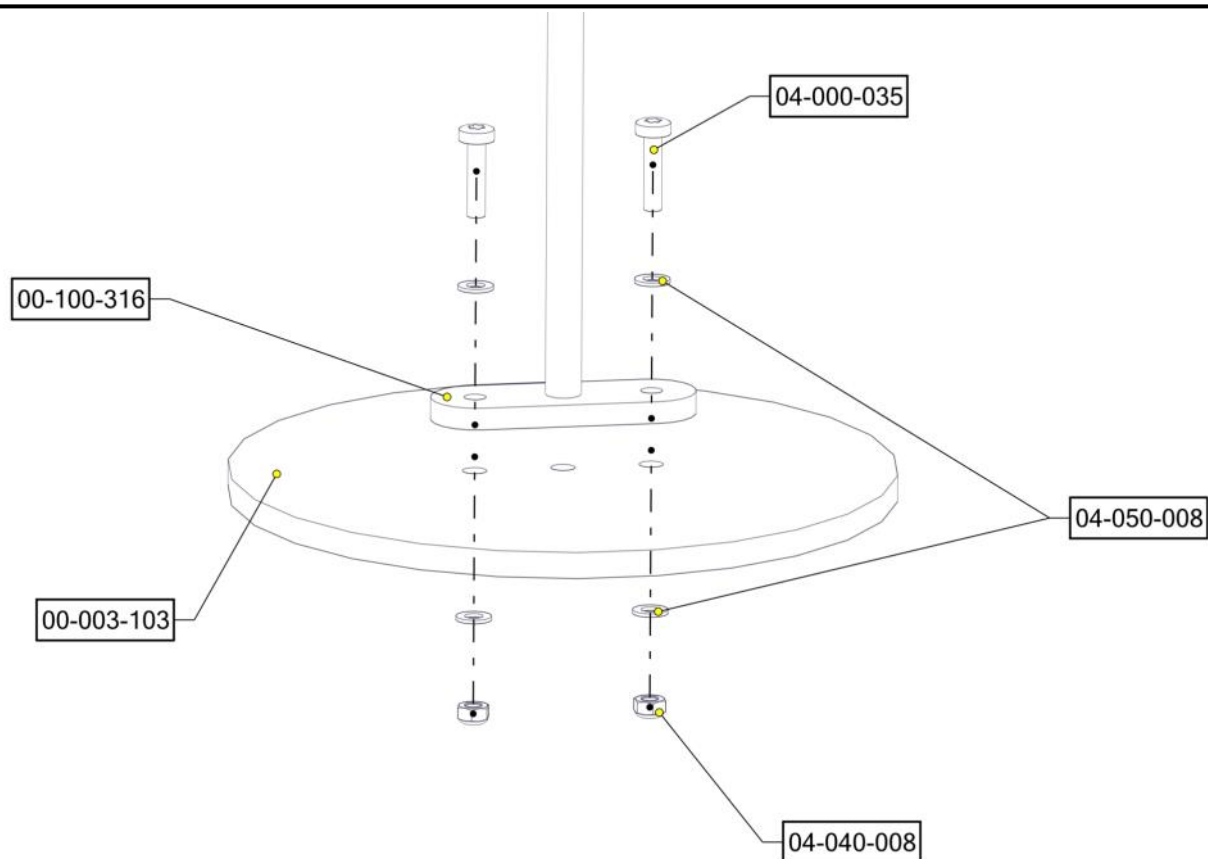

## Montering av lekeapparatet / Assembly instructions / Montering av lekredskapet

nr	PartName	Artnr	Antall
1	Fundament plate	00-003-103	2
2	Stålforankring L=600	00-100-316	2
3	Torx M8x35	04-000-035	4

nr	PartName	Artnr	Antall
4	Låsemutter M8	04-040-008	4
5	Skive M8	04-050-008	8