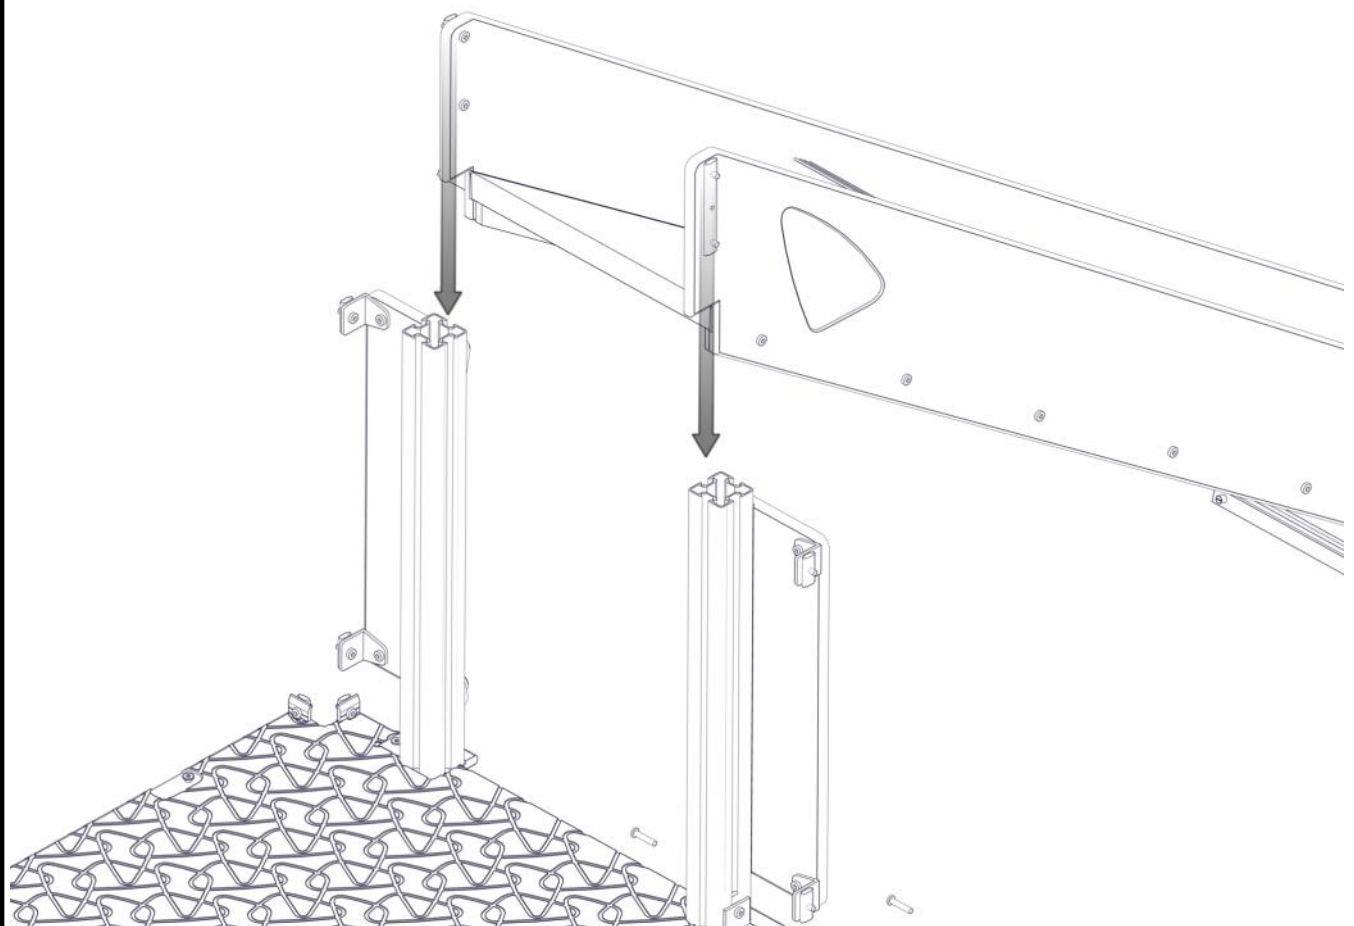

Montering av lekeapparatet / Assembly instructions / Montering av lekredskapet