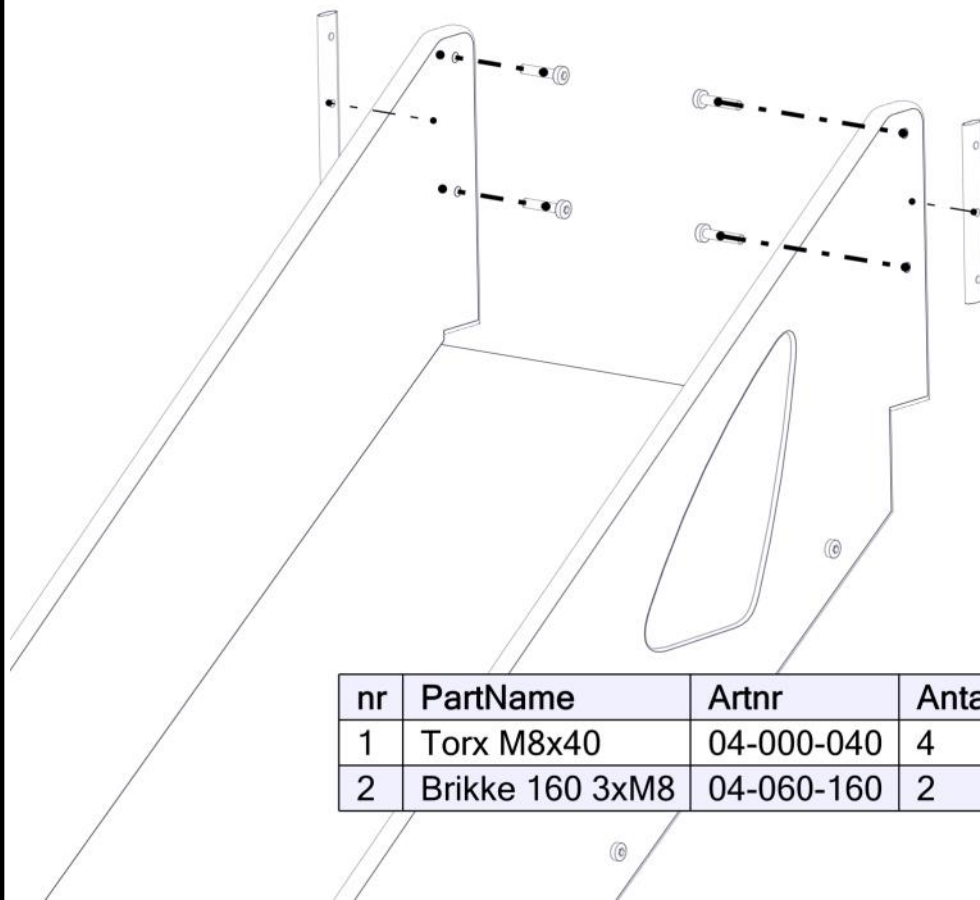

Montering av lekeapparatet / Assembly instructions / Montering av lekredskapet