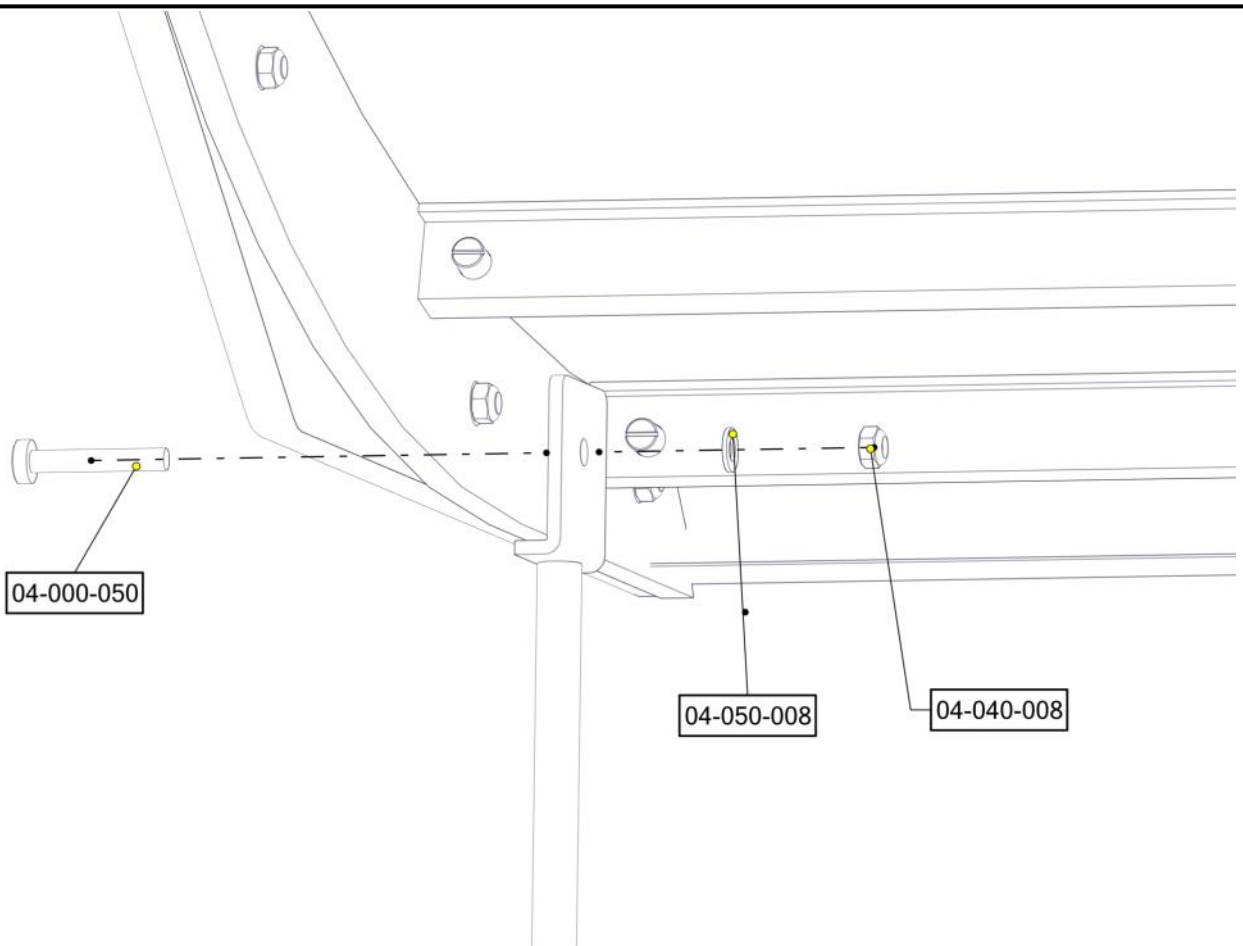

nr	PartName	Artnr	Antall
1	Torx M8x50	04-000-050	2
2	Låsemutter M8	04-040-008	2
3	Skive M8	04-050-008	2

nr	PartName	Artnr	Antall
4	Rustjebane H1.4	07-300-411	1