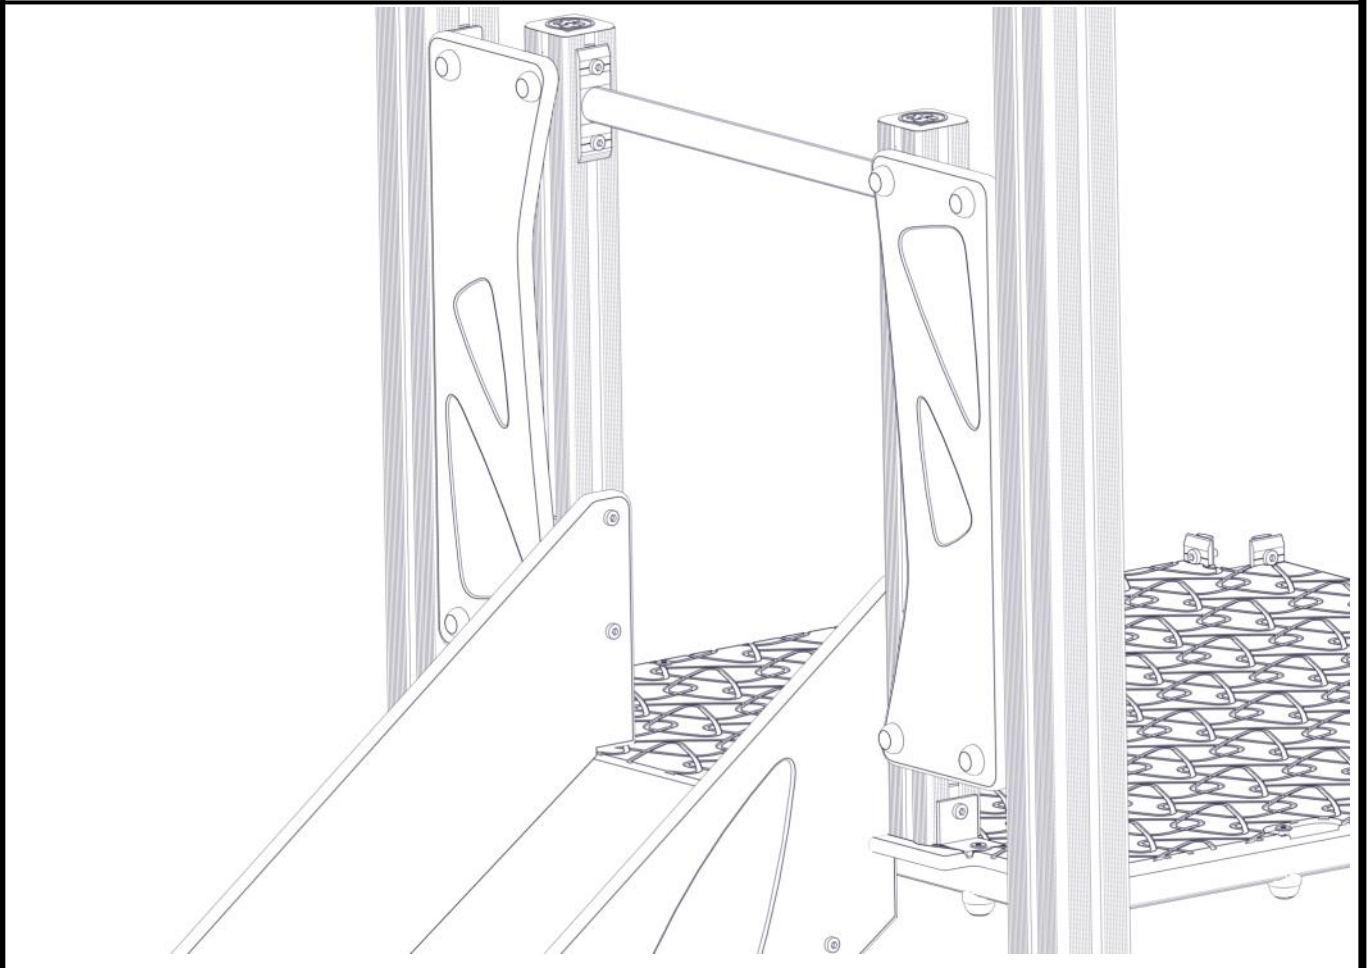

Montering av lekeapparatet / Assembly instructions / Montering av lekredskapet