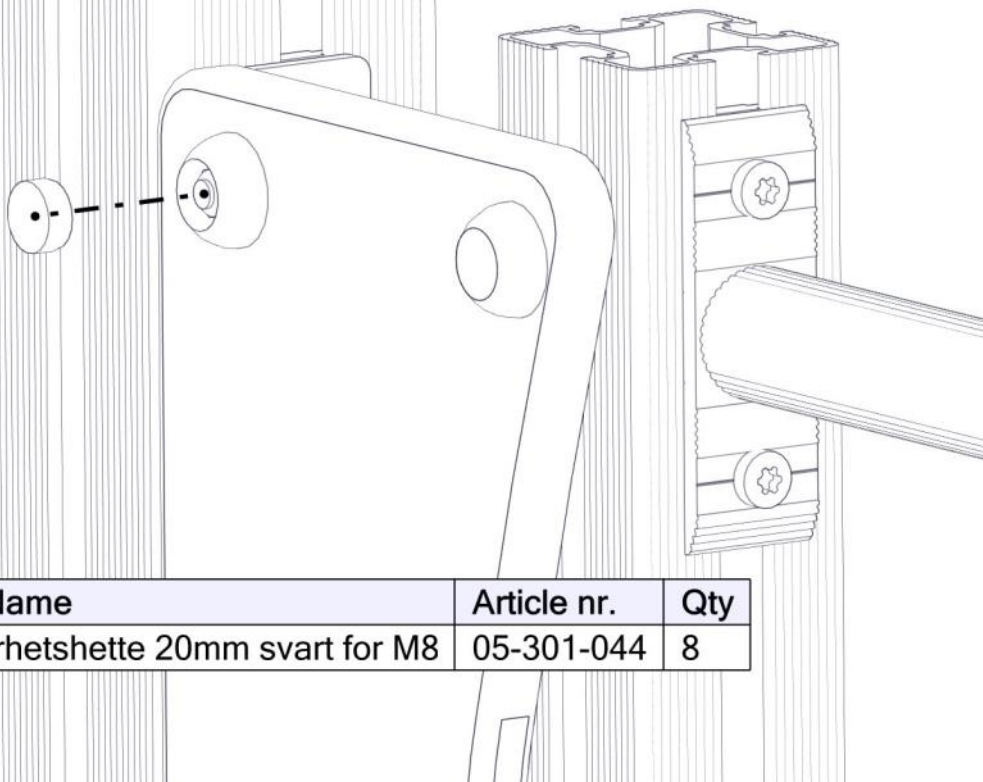

Montering av lekeapparatet / Assembly instructions / Montering av lekredskapet

Part Name	Article nr.	Qty
Sikkerhetsnette 20mm svart for M8	05-301-044	8