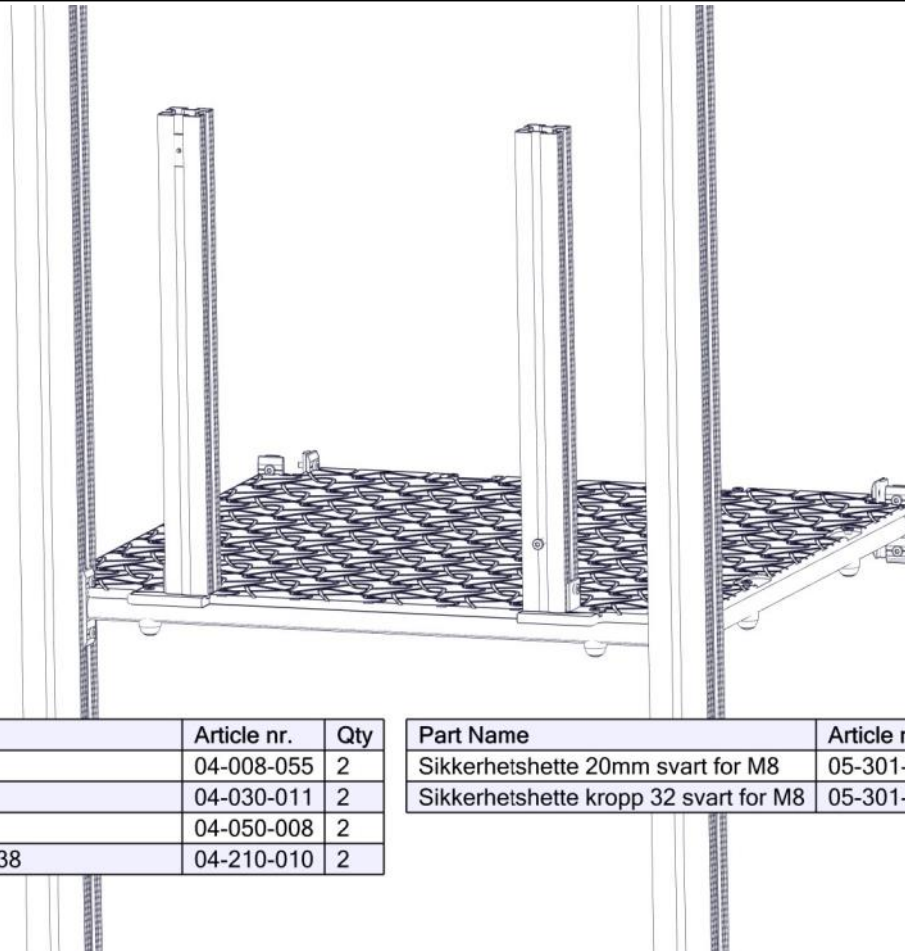

Montering av lekeapparatet / Assembly instructions / Montering av lekredskapet

Part Name	Article nr.	Qty
Sekskant M8x55	04-008-055	2
Møbelknapp M8x11	04-030-011	2
Skive M8	04-050-008	2
Avstandskive Radie 38	04-210-010	2

Part Name	Article nr.	Qty
Sikkerhetshette 20mm svart for M8	05-301-044	2
Sikkerhetshette kropp 32 svart for M8	05-301-045	2