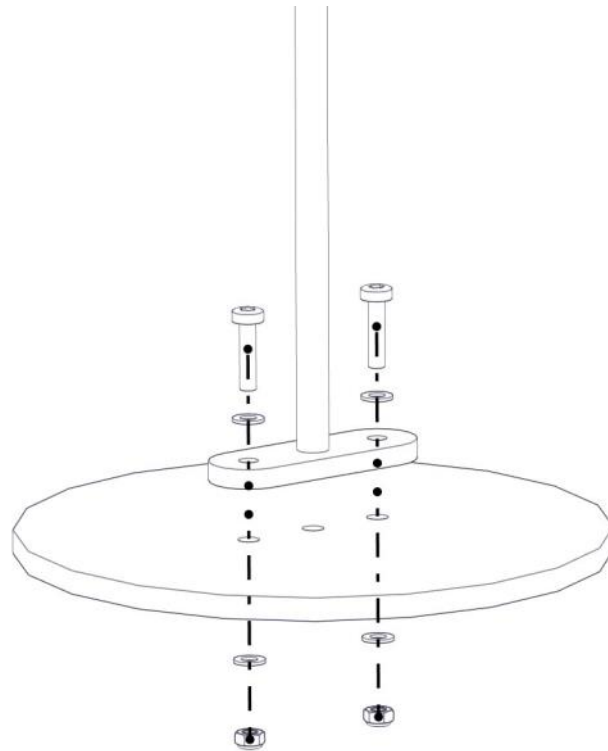

Montering av lekeapparatet / Assembly instructions / Montering av lekredskapet

Part Name	Article nr.	Qty
Torx M8x	04-000-0	2
Låsemutter M8	04-040-008	2
Skive M8	04-050-008	2

Part Name	Article nr.	Qty
Rustjebane H1.4	07-300-410	1