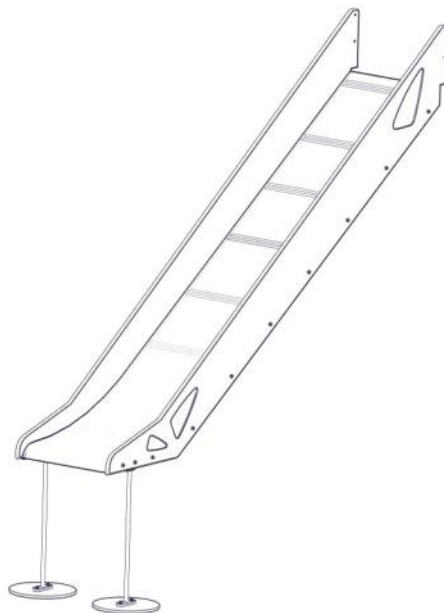

Montering av lekeapparatet / Assembly instructions / Montering av lekredskapet

Part Name	Article nr.	Qty
Torx M8x	04-000-0	2
Låsemutter M8	04-040-008	2
Skive M8	04-050-008	2

Part Name	Article nr.	Qty
Rustjebane H1.4	07-300-410	1