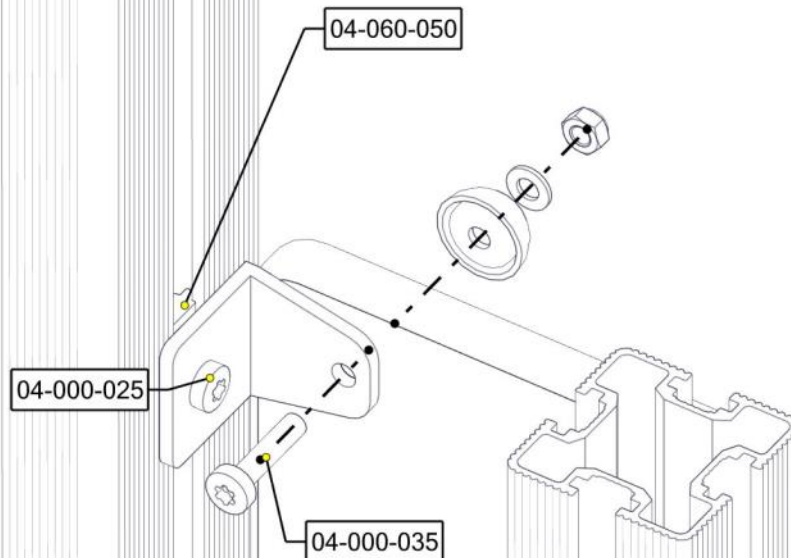

Montering av lekeapparatet / Assembly instructions / Montering av lekredskapet

Part Name	Article nr.	Qty
Torx M8x25	04-000-025	4
Torx M8x35	04-000-035	4
Låsemutter M8	04-040-008	4
Skive M8	04-050-008	4

Part Name	Article nr.	Qty
Brikke 50 1XM8	04-060-050	4
Vinkel 50x50x50x5 9mm hull spesial	04-075-051	4
Sikkerhetsnette kropp 32 svart for M8	05-301-045	4