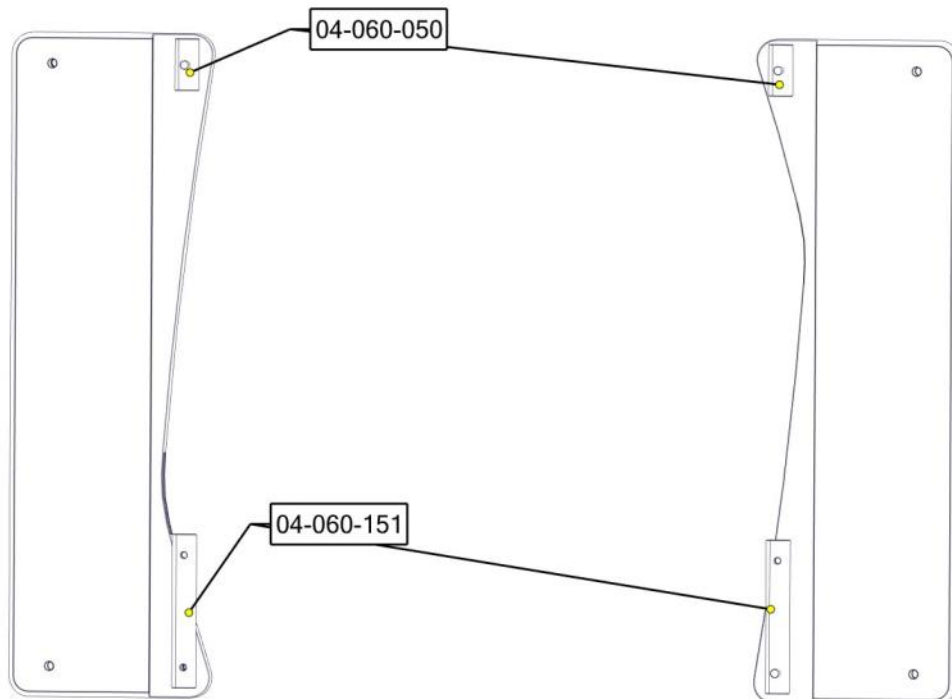

Montering av lekeapparatet / Assembly instructions / Montering av lekredskapet

Part Name	Article nr.	Qty
Torx M8x40	04-000-040	4
Brikke 50 1XM8	04-060-050	2
Brikke 150 2xM8	04-060-151	2
Sikkerhetskappe kropp 32 svart for M8	05-301-045	4
Portallvegg 650x200x19	07-300-280	2