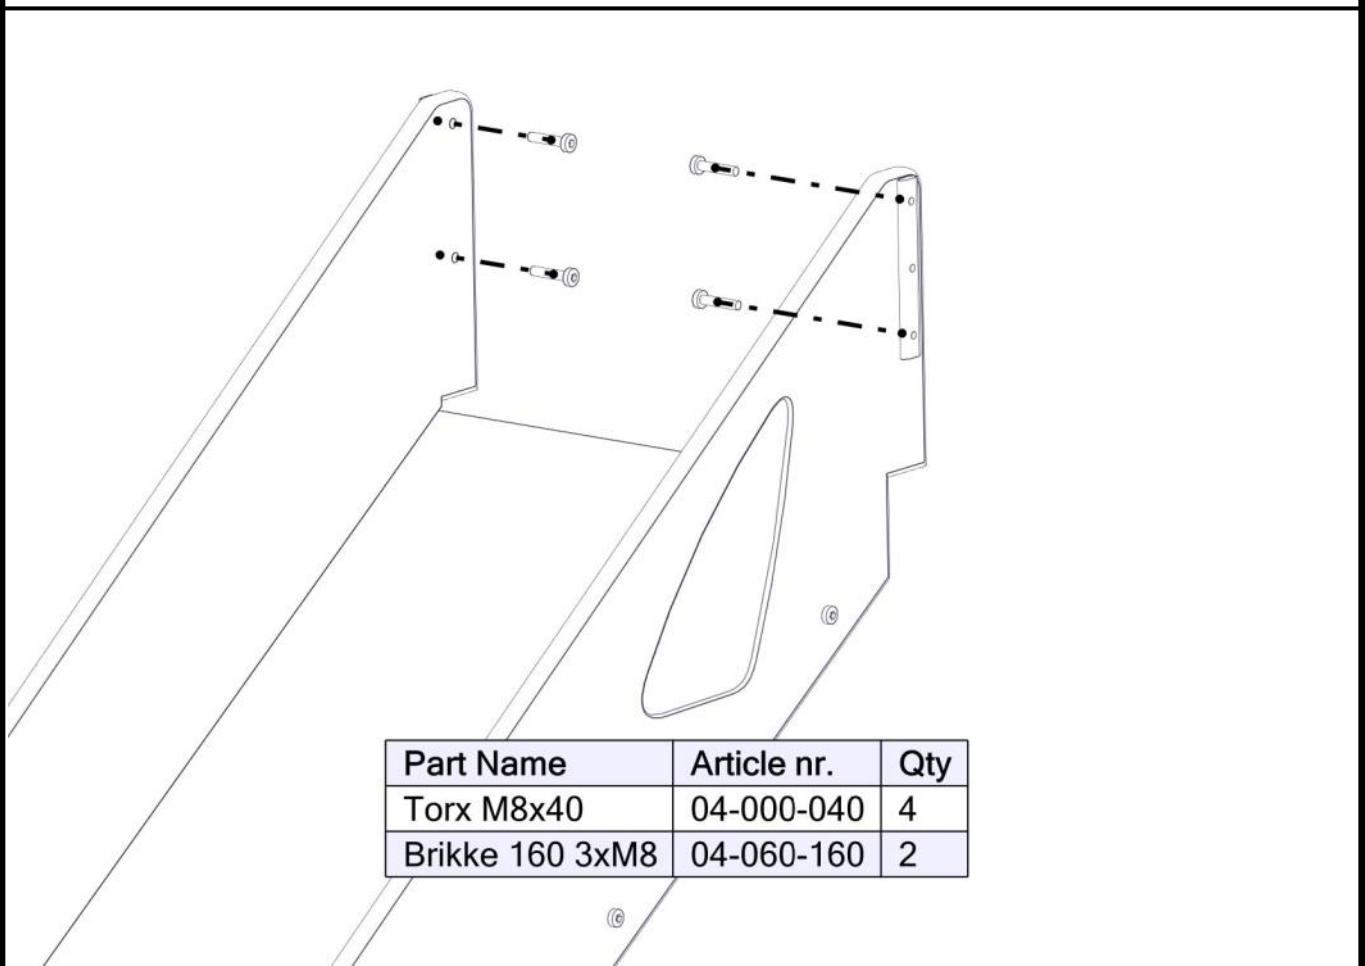

Montering av lekeapparatet / Assembly instructions / Montering av lekredskapet