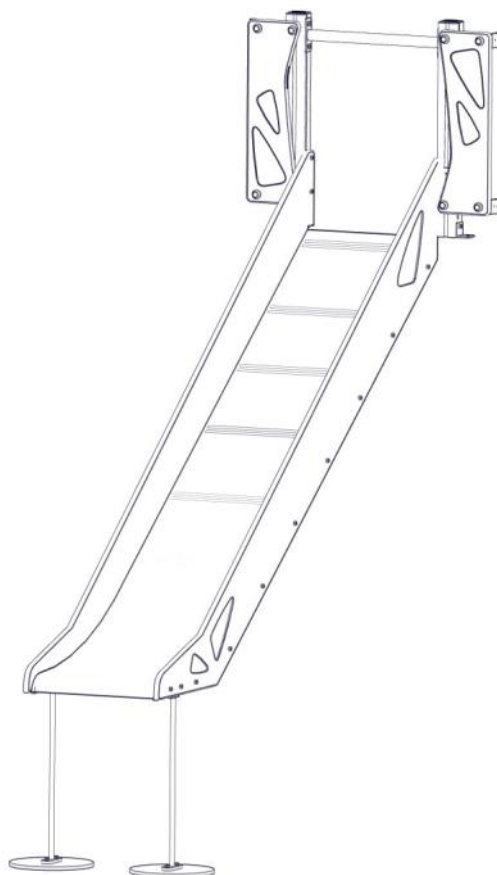

N

Monteringsanvisning

EN

Assembly Instructions

S

Monteringsanvisning

Produkt nr. / Product no. / Produkt nr.

07-300-416K

Blå / Pistasj

Ord. nr. _____

Dato. _____

Sign. _____