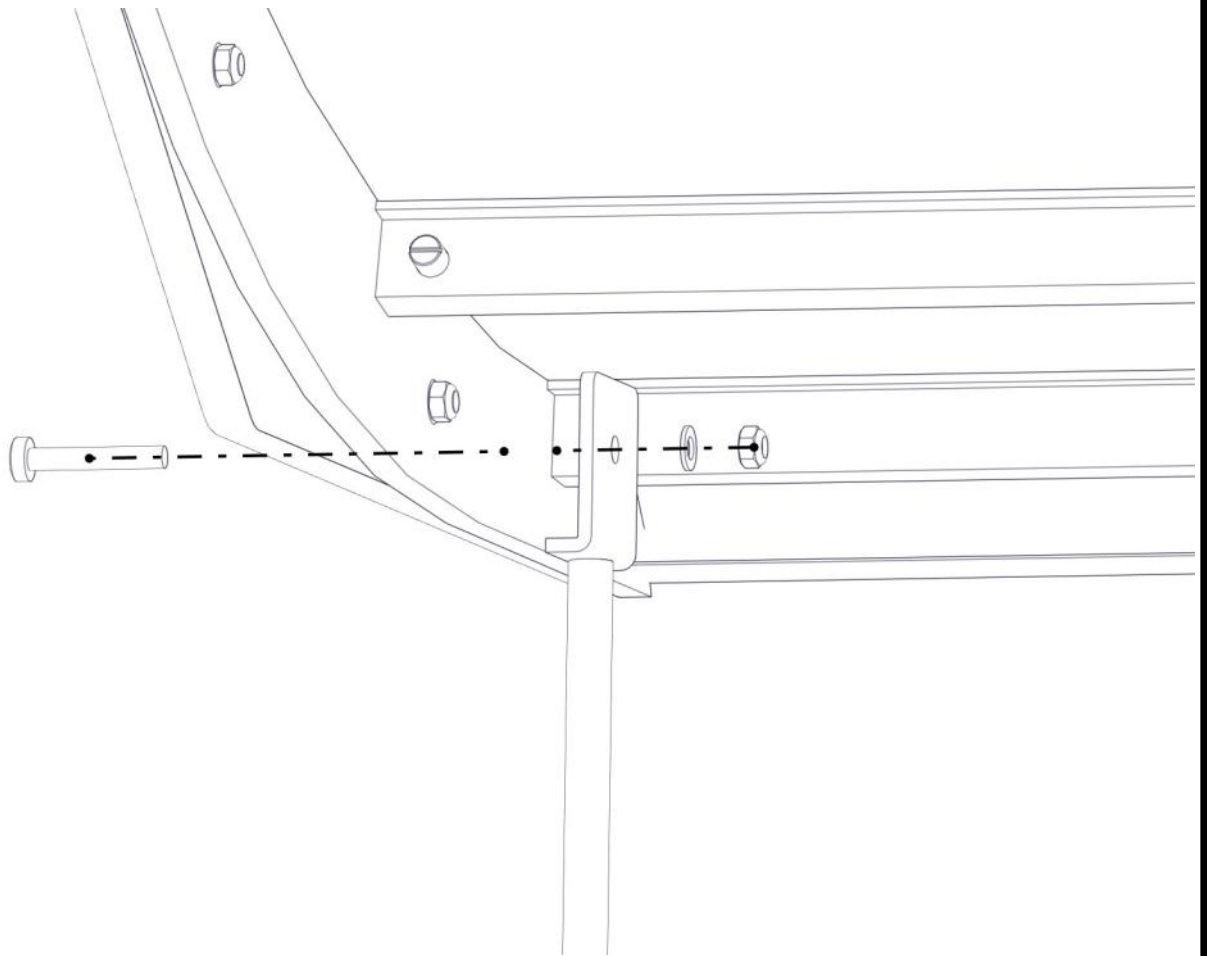

Montering av lekeapparatet / Assembly instructions / Montering av lekredskapet