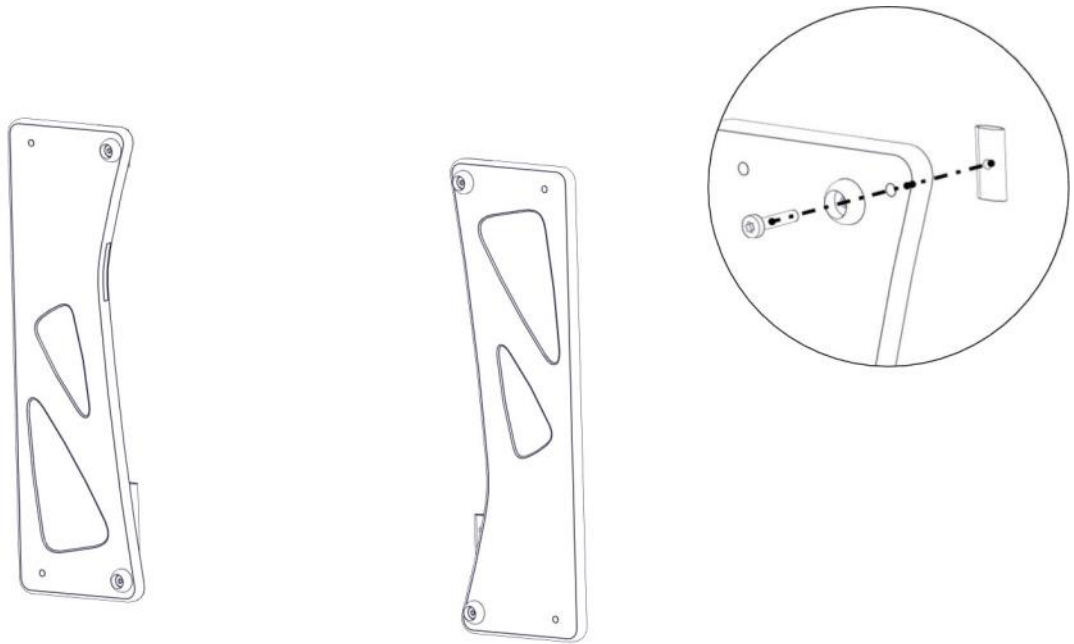

Montering av lekeapparatet / Assembly instructions / Montering av lekredskapet

Part Name	Article nr.	Qty
Torx M8x40	04-000-040	4
Brikke 50 1XM8	04-060-050	2
Brikke 150 2xM8	04-060-151	2
Sikkerhetskappe kropp 32 svart for M8	05-301-045	4
Portallvegg 650x200x19	07-300-280	2