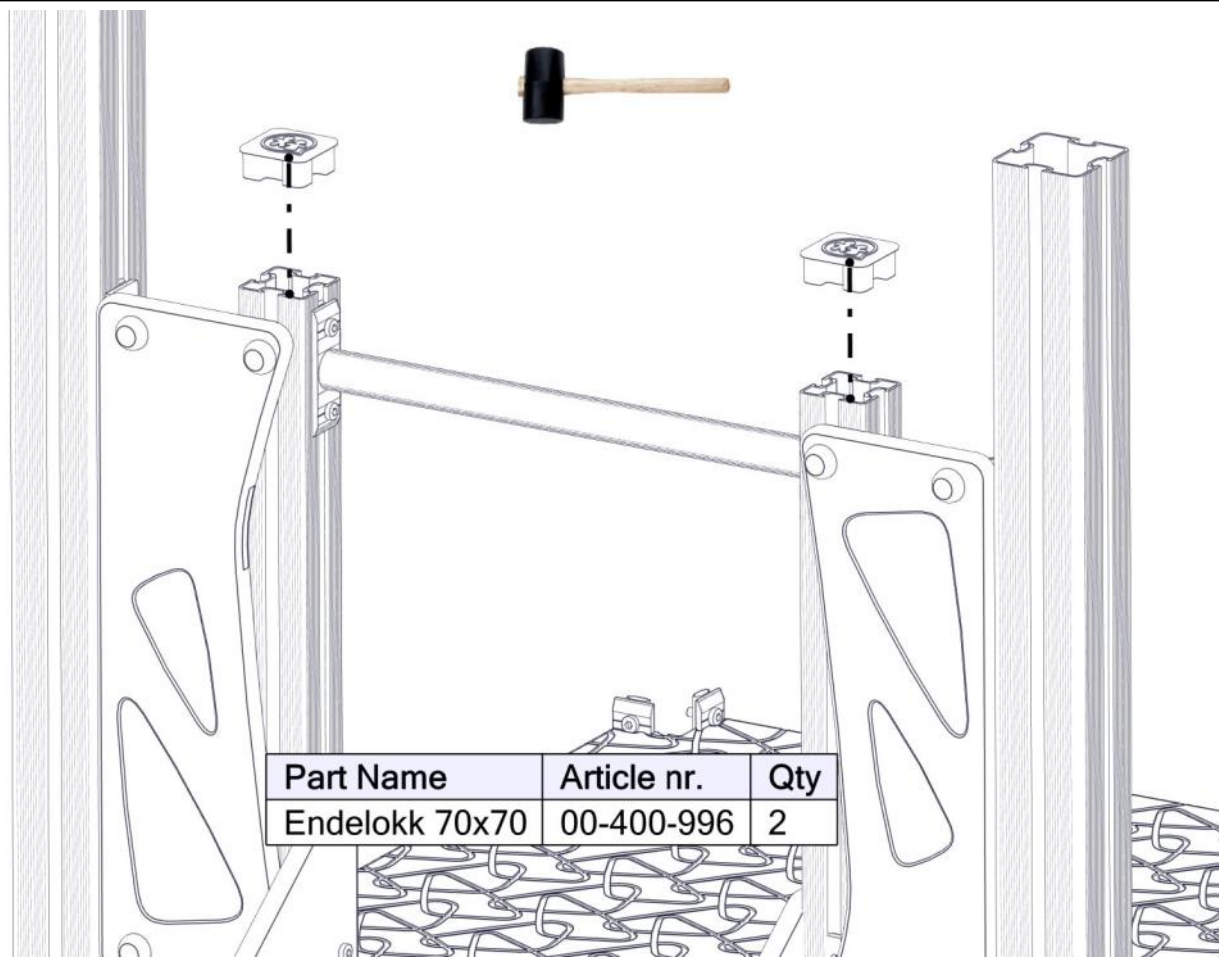

Part Name	Article nr.	Qty
Endelukk 70x70	00-400-996	2