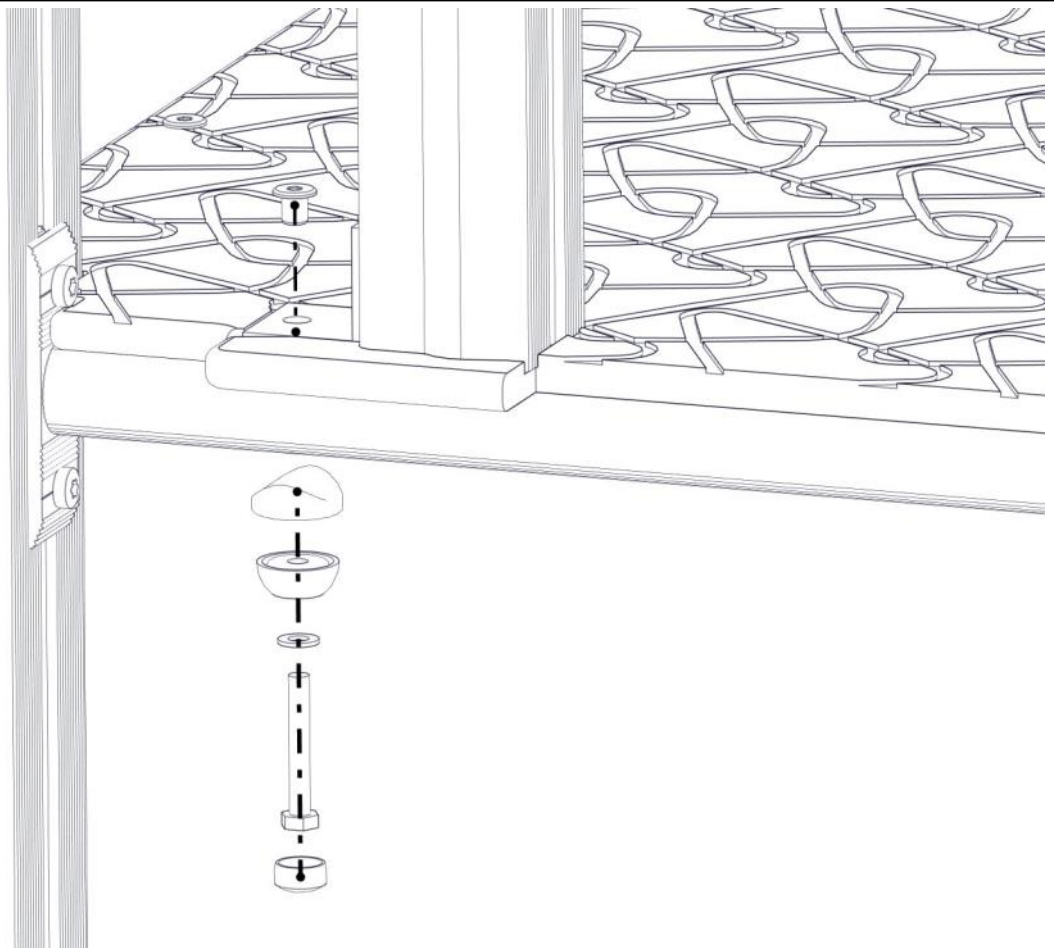

Montering av lekeapparatet / Assembly instructions / Montering av lekredskapet

Part Name	Article nr.	Qty
Sekskant M8x55	04-008-055	2
Møbelknapp M8x11	04-030-011	2
Skive M8	04-050-008	2
Avstandskive Radie 38	04-210-010	2

Part Name	Article nr.	Qty
Sikkerhetshette 20mm svart for M8	05-301-044	2
Sikkerhetshette kropp 32 svart for M8	05-301-045	2