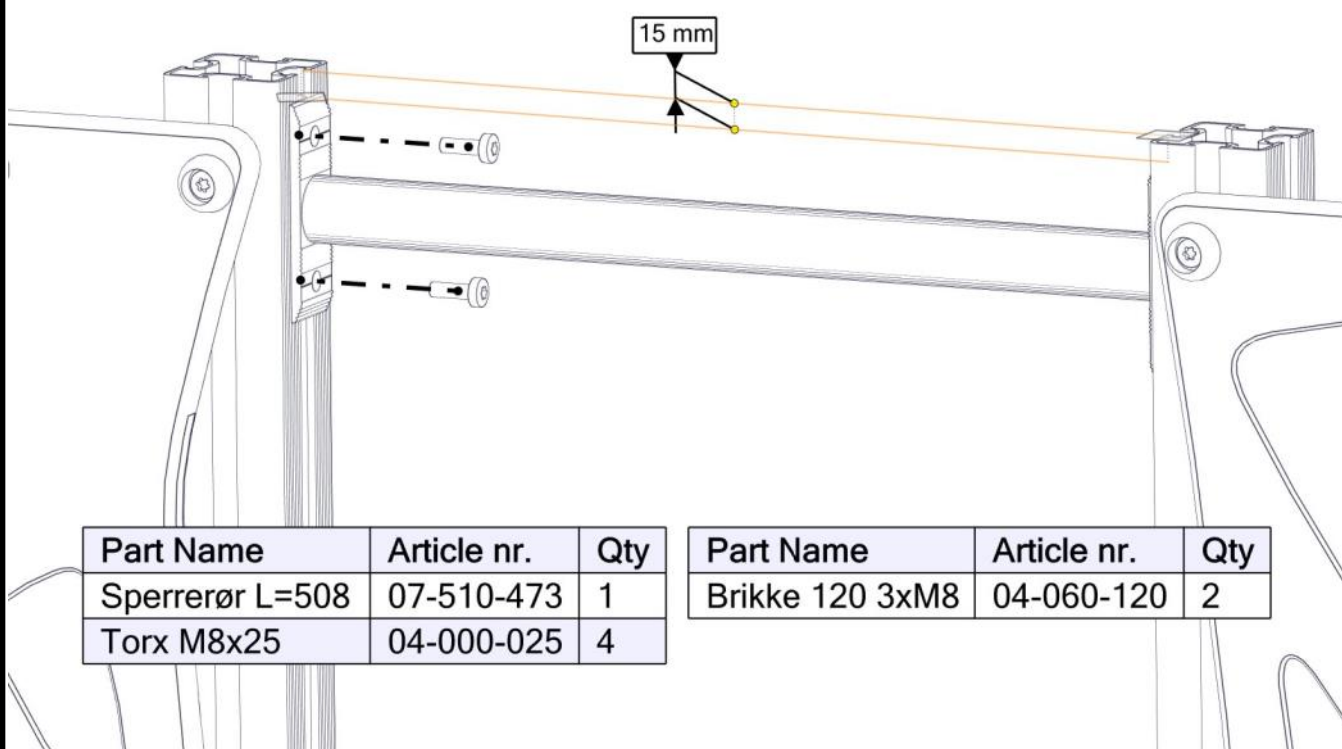

Montering av lekeapparatet / Assembly instructions / Montering av lekredskapet

Montering av lekeapparatet / Assembly instructions / Montering av lekredskapet

Part Name	Article nr.	Qty
Sperrerør L=508	07-510-473	1
Torx M8x25	04-000-025	4