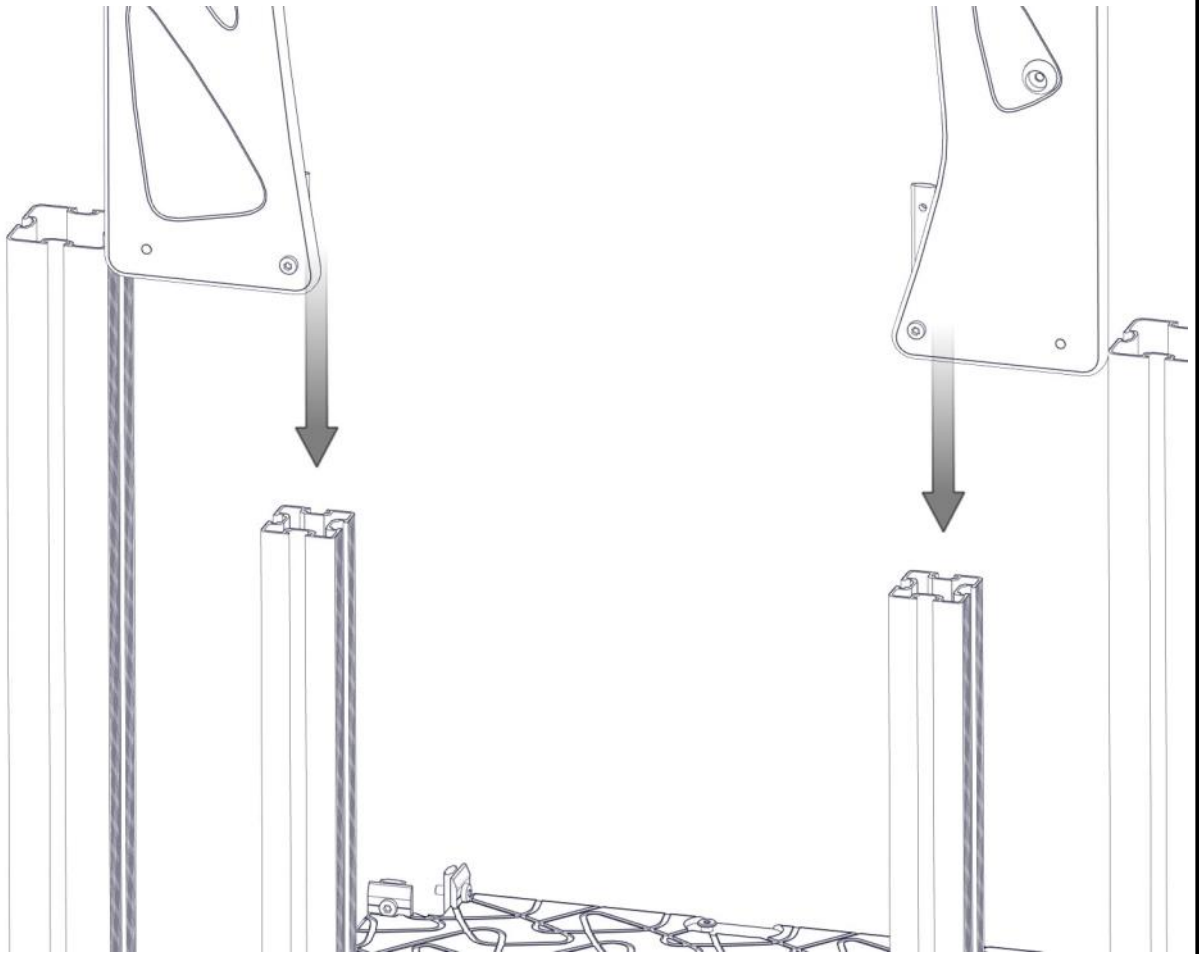

Montering av lekeapparatet / Assembly instructions / Montering av lekredskapet

Part Name	Article nr.	Qty
Torx M8x25	04-000-025	4
Torx M8x35	04-000-035	4
Låsemutter M8	04-040-008	4
Skive M8	04-050-008	4

Part Name	Article nr.	Qty
Brikke 50 1XM8	04-060-050	4
Vinkel 50x50x50x5 9mm hull spesial	04-075-051	4
Sikkerhetsnette kropp 32 svart for M8	05-301-045	4