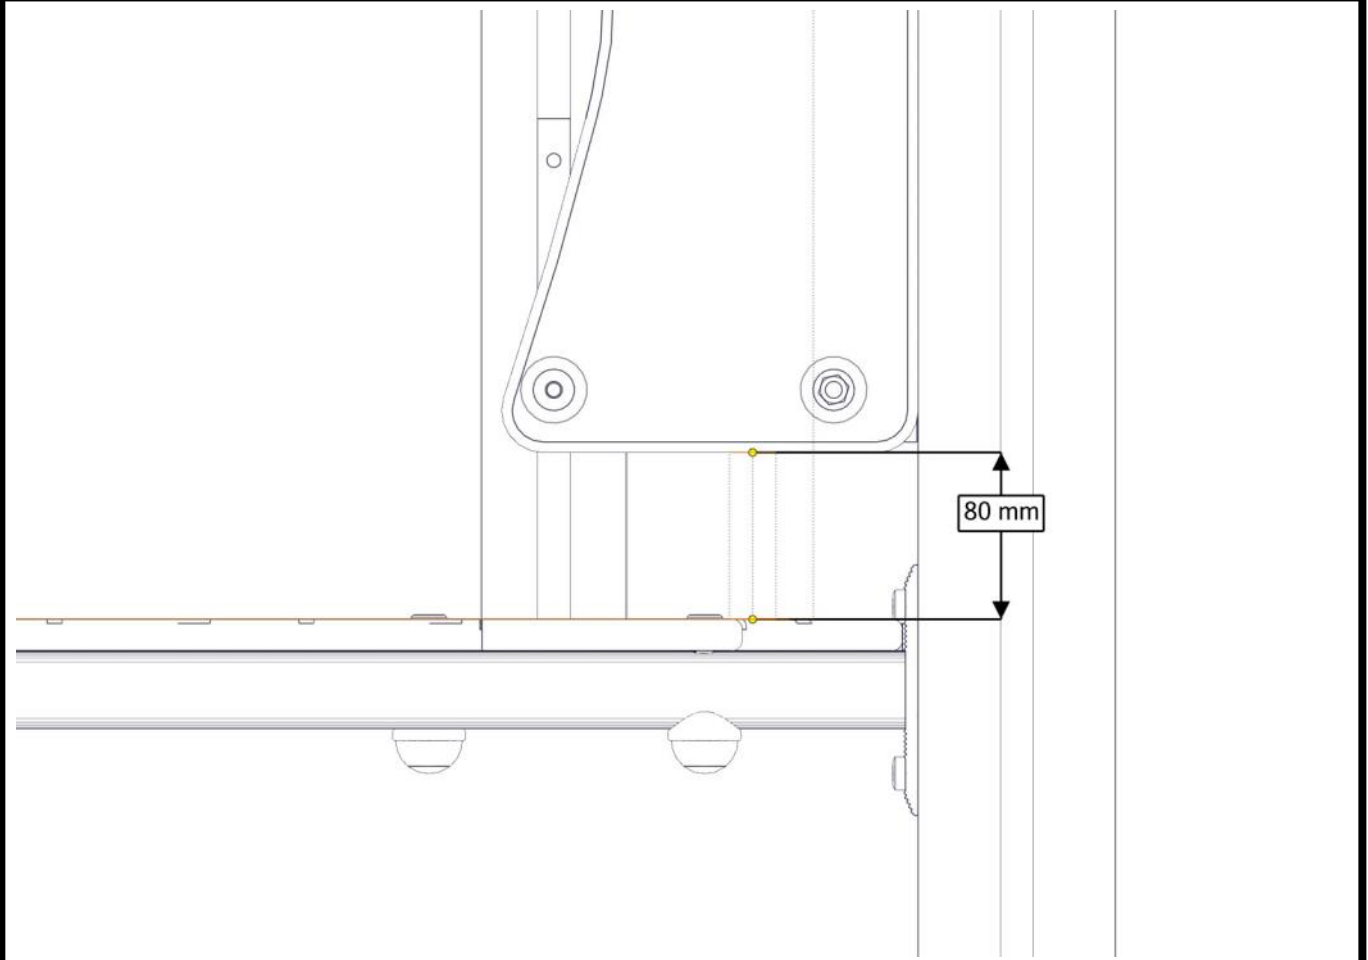

Montering av lekeapparatet / Assembly instructions / Montering av lekredskapet

Part Name	Article nr.	Qty
Fundament plate	00-003-103	2
Stålforankring L=600	00-100-316	2
Torx M8x35	04-000-035	4

Part Name	Article nr.	Qty
Låsemutter M8	04-040-008	4
Skive M8	04-050-008	8