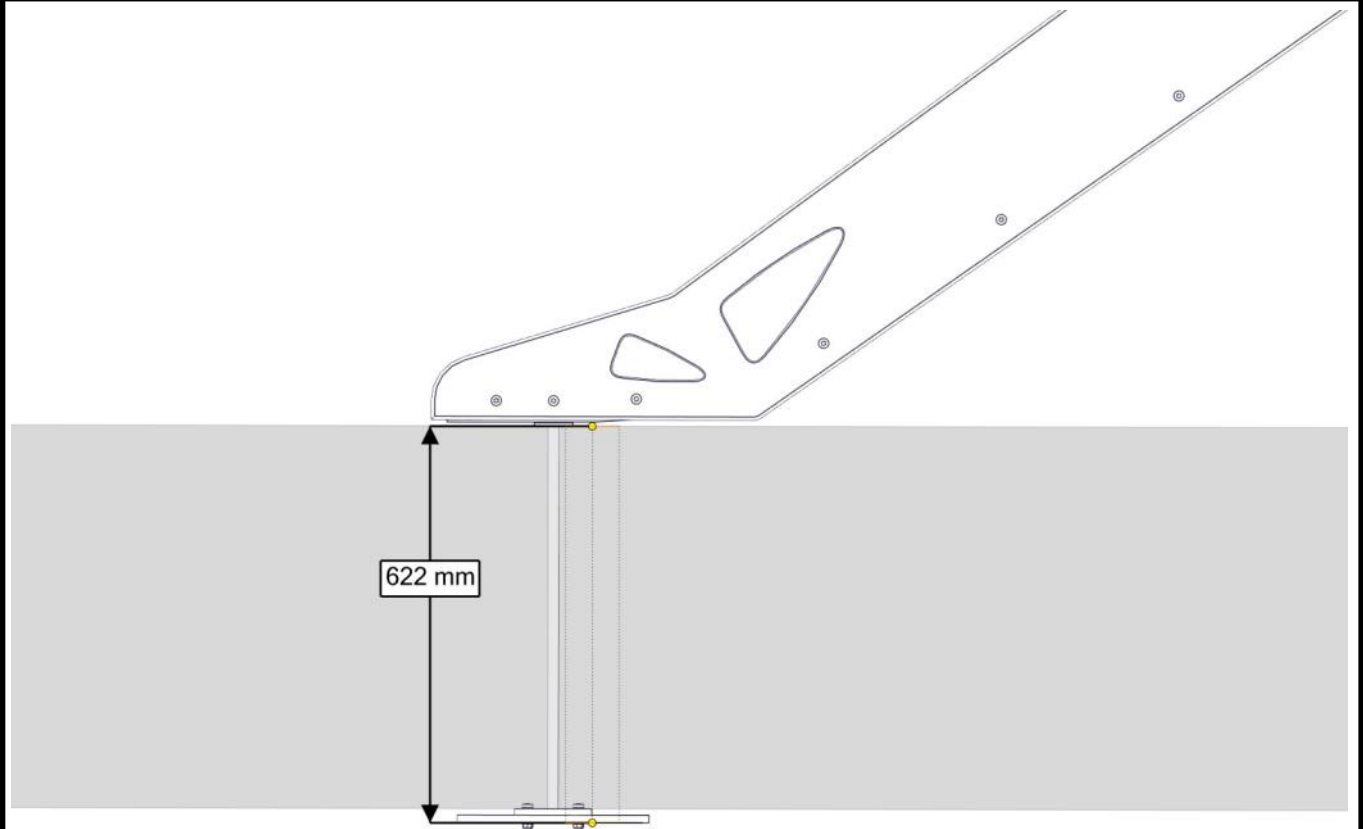

Montering av lekeapparatet / Assembly instructions / Montering av lekredskapet