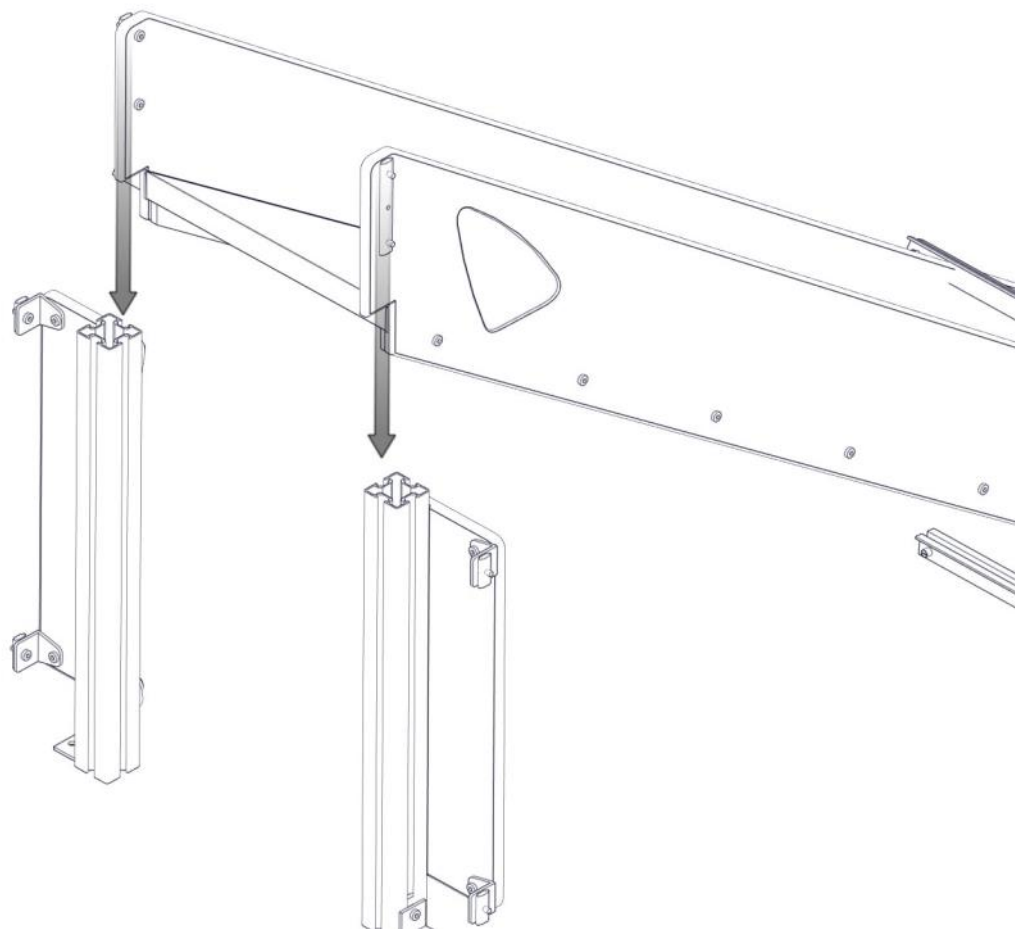

Montering av lekeapparatet / Assembly instructions / Montering av lekredskapet

Part Name	Article nr.	Qty
Sperrerør L=508	07-510-473	1
Torx M8x25	04-000-025	4

Part Name	Article nr.	Qty
Brikke 120 3xM8	04-060-120	2