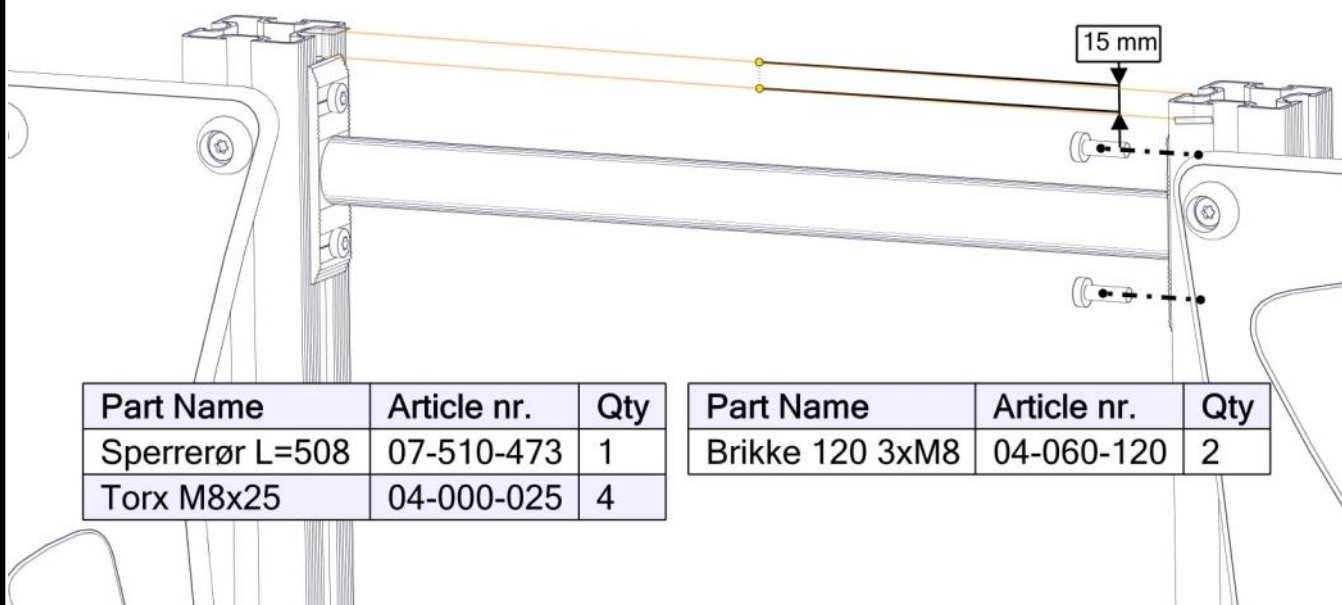

Montering av lekeapparatet / Assembly instructions / Montering av lekredskapet