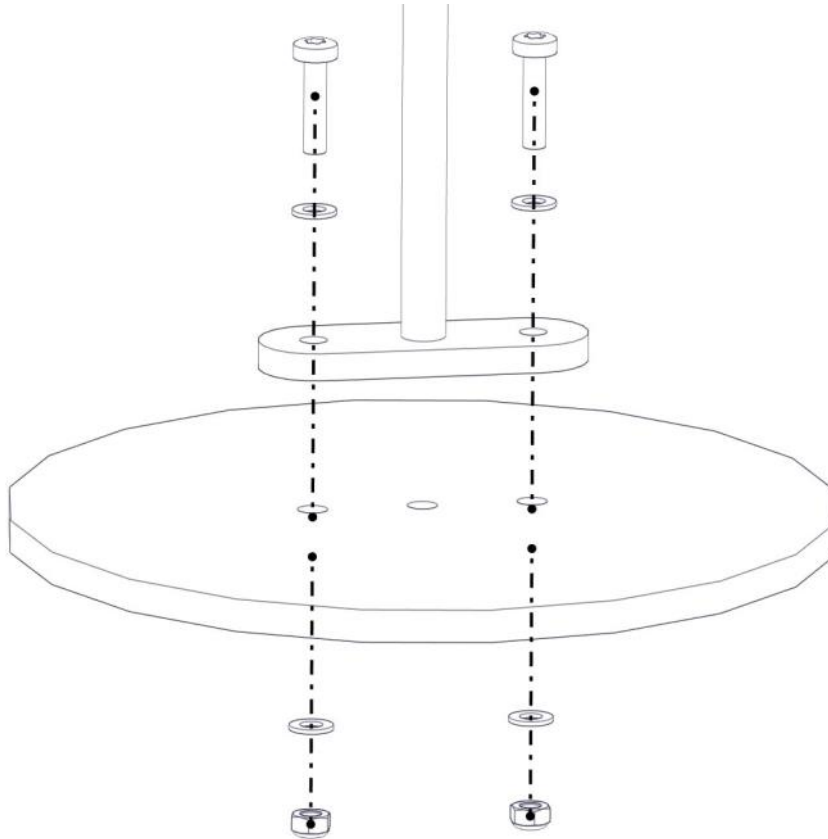

Montering av lekeapparatet / Assembly instructions / Montering av lekredskapet

Part Name	Article nr.	Qty
Torx M8x50	04-000-050	2
Låsemutter M8	04-040-008	2
Skive M8	04-050-008	2

Part Name	Article nr.	Qty
Rustjebane H1.4	07-300-411	1