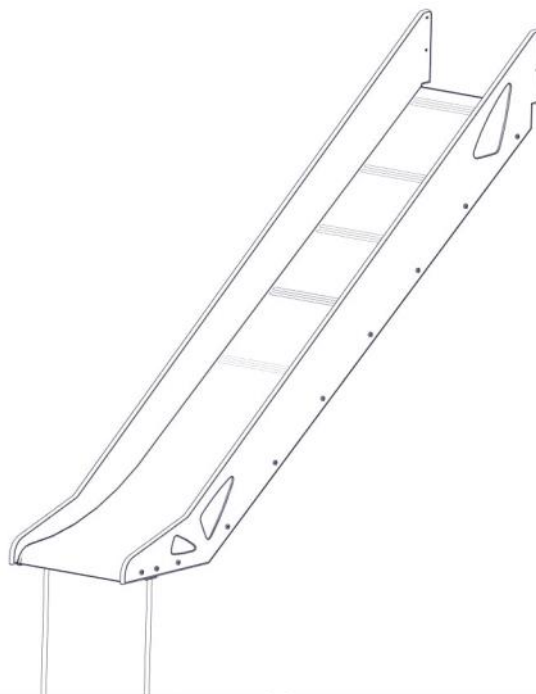

Montering av lekeapparatet / Assembly instructions / Montering av lekredskapet

Part Name	Article nr.	Qty
Torx M8x50	04-000-050	2
Låsemutter M8	04-040-008	2
Skive M8	04-050-008	2

Part Name	Article nr.	Qty
Rustjebane H1.4	07-300-411	1