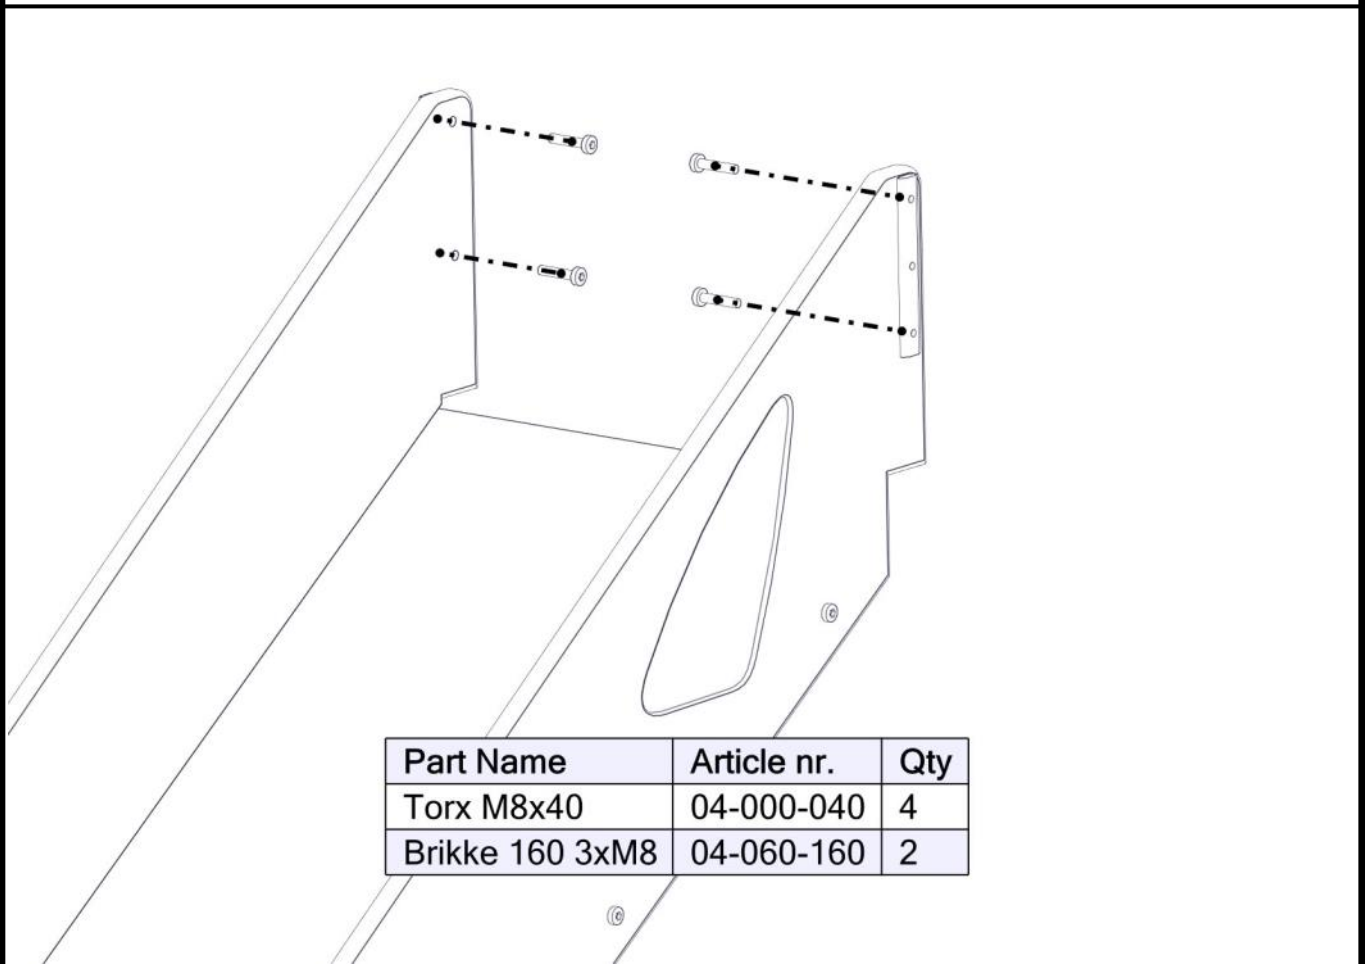

Montering av lekeapparatet / Assembly instructions / Montering av lekredskapet