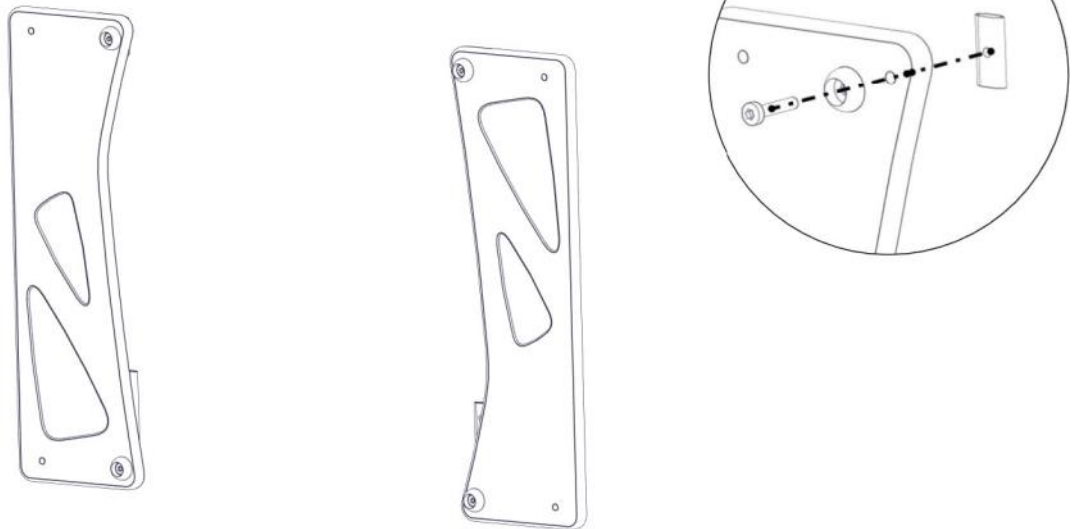

Montering av lekeapparatet / Assembly instructions / Montering av lekredskapet

Part Name	Article nr.	Qty
Torx M8x40	04-000-040	4
Brikke 50 1XM8	04-060-050	2
Brikke 150 2xM8	04-060-151	2
Sikkerhetshette kropp 32 svart for M8	05-301-045	4
Portallvegg 650x200x19	07-300-282	2