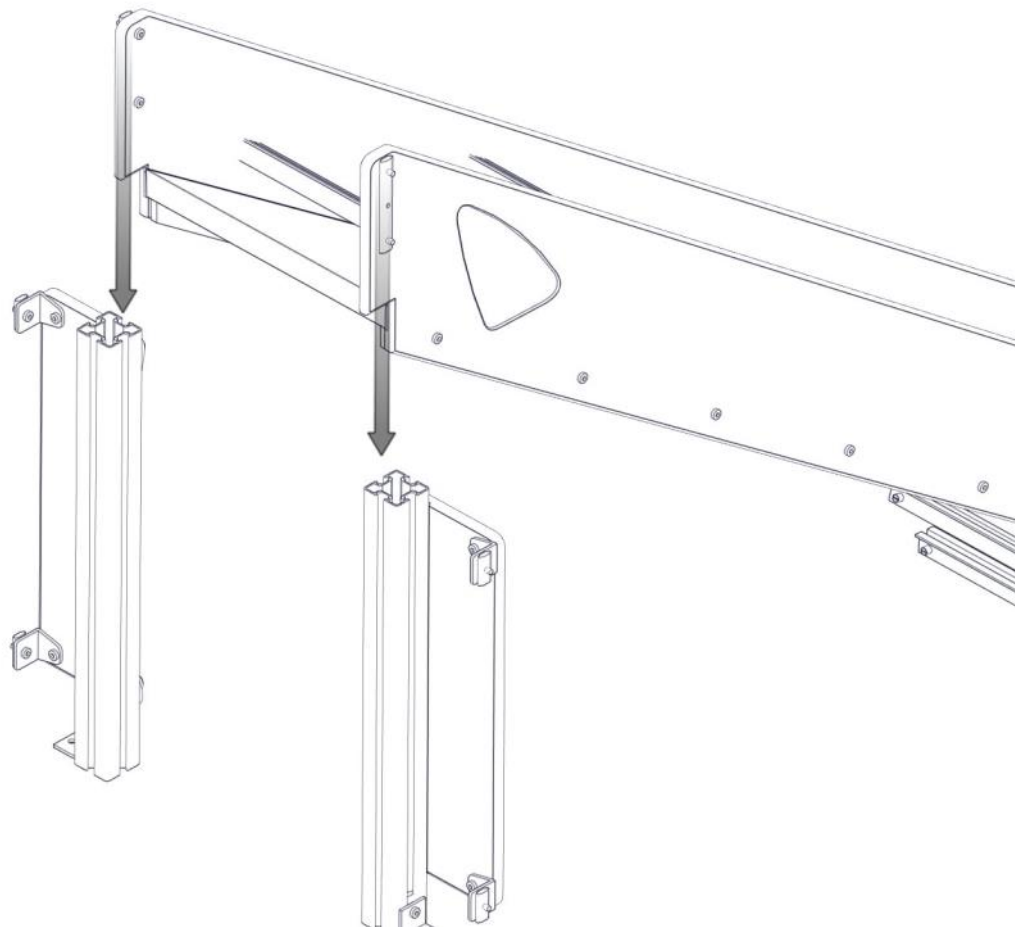

Montering av lekeapparatet / Assembly instructions / Montering av lekredskapet