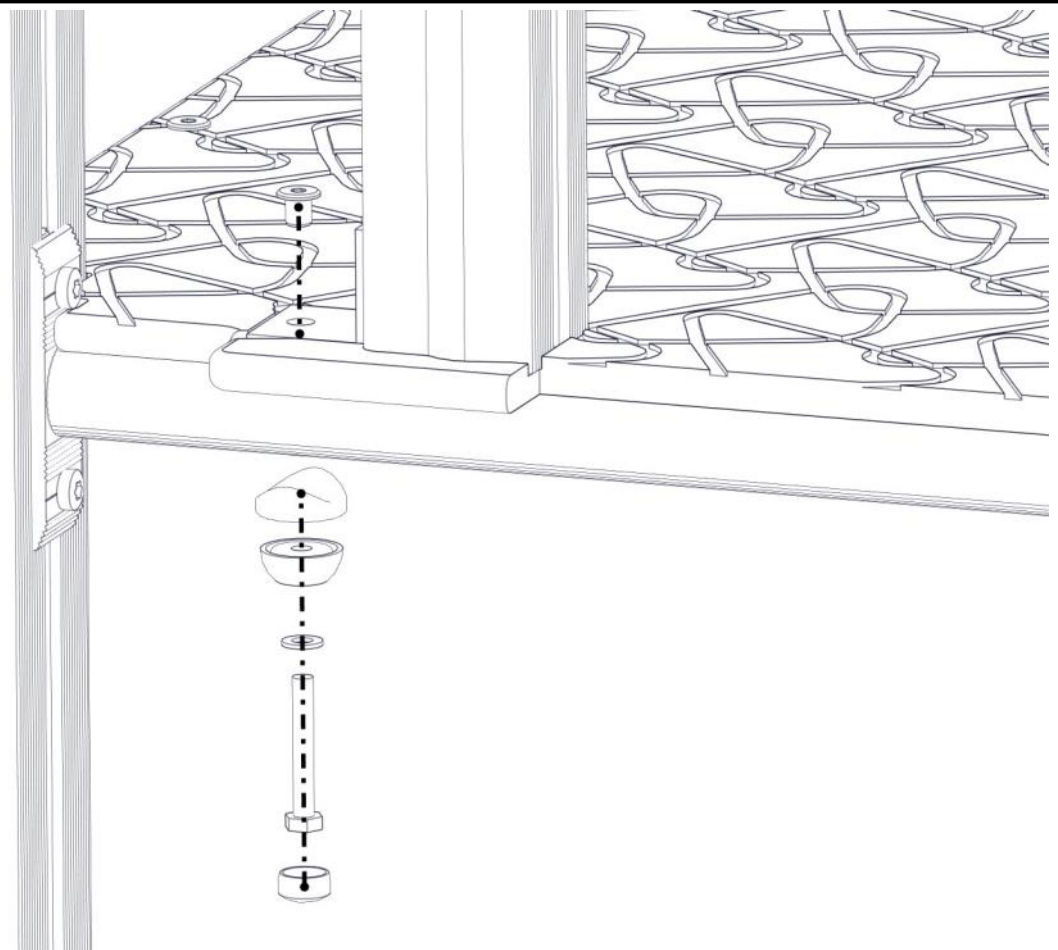

Montering av lekeapparatet / Assembly instructions / Montering av lekredskapet

Part Name	Article nr.	Qty
Sekskant M8x55	04-008-055	2
Møbelknapp M8x11	04-030-011	2
Skive M8	04-050-008	2

Part Name	Article nr.	Qty
Avstandskive Radie 38	04-210-010	2