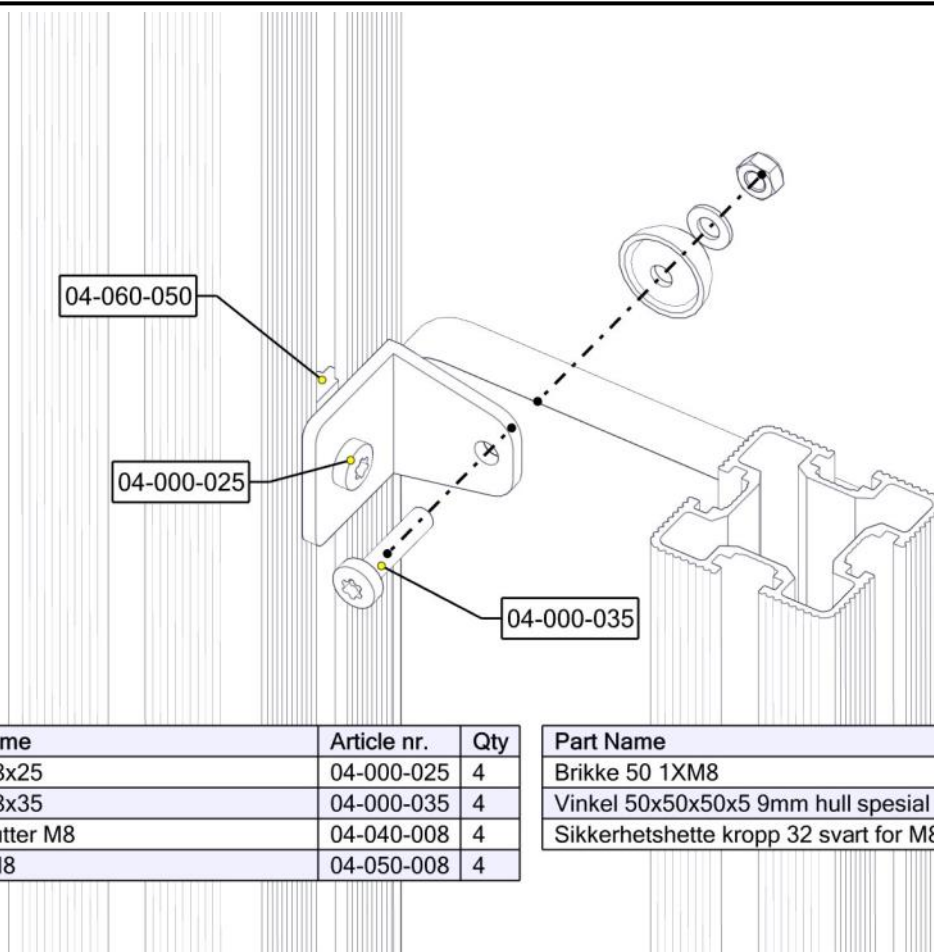

Montering av lekeapparatet / Assembly instructions / Montering av lekredskapet

Part Name	Article nr.	Qty
Torx M8x25	04-000-025	4
Torx M8x35	04-000-035	4
Låsemutter M8	04-040-008	4
Skive M8	04-050-008	4

Part Name	Article nr.	Qty
Brikke 50 1XM8	04-060-050	4
Vinkel 50x50x50x5 9mm hull spesial	04-075-051	4
Sikkerhetshette kropp 32 svart for M8	05-301-045	4