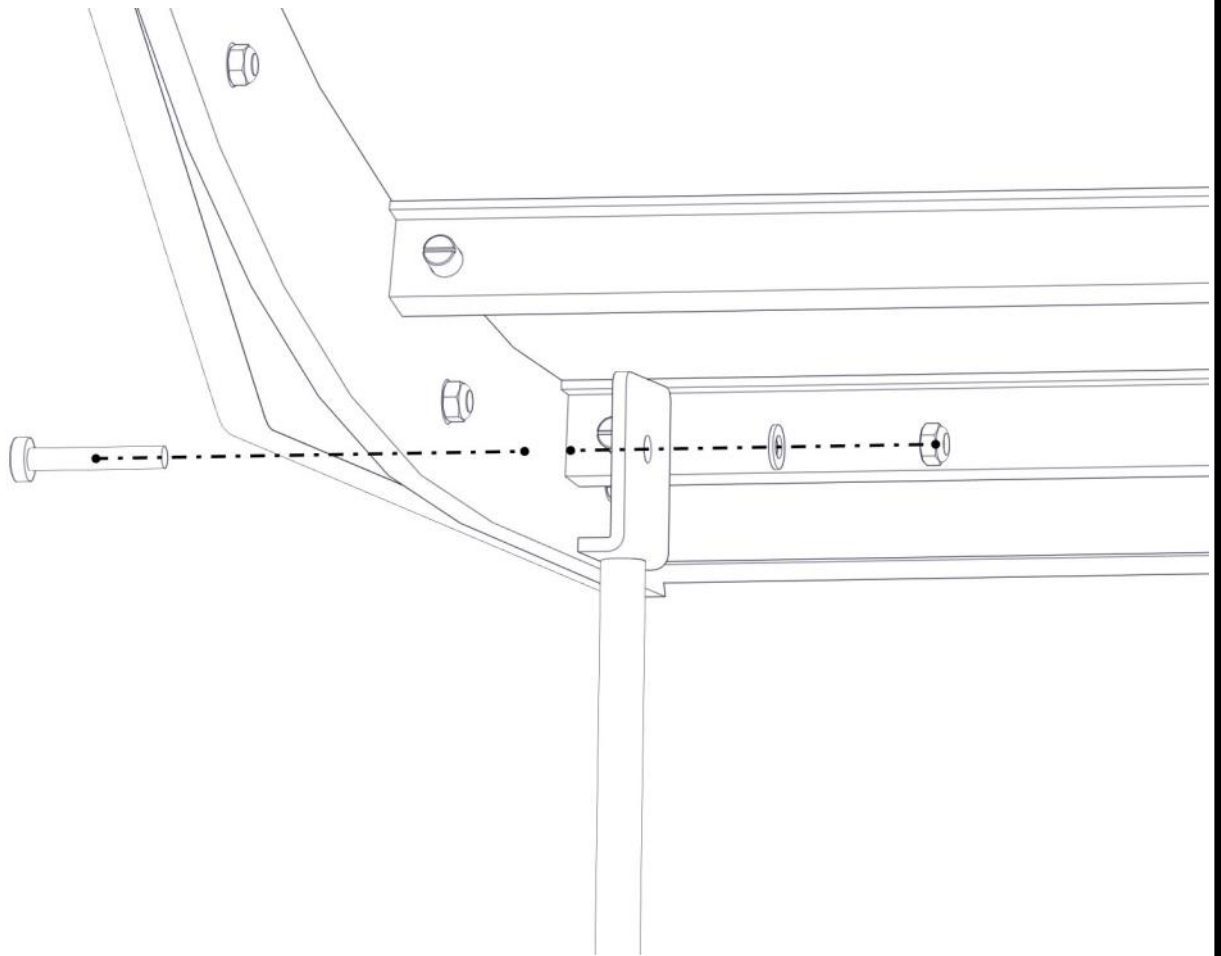

Montering av lekeapparatet / Assembly instructions / Montering av lekredskapet