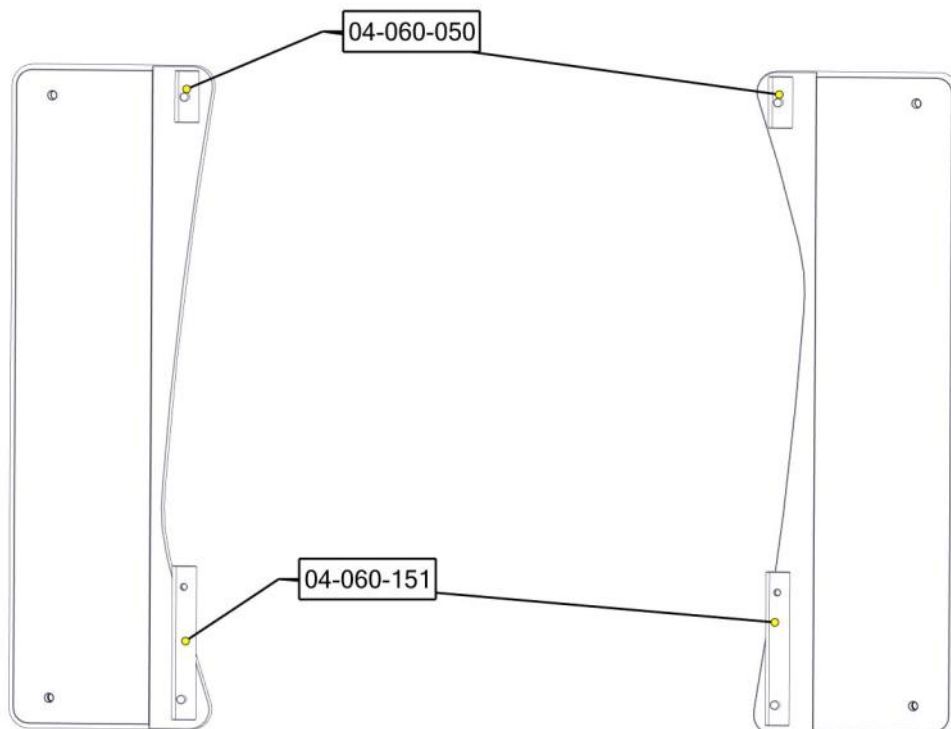

Montering av lekeapparatet / Assembly instructions / Montering av lekredskapet

Part Name	Article nr.	Qty
Torx M8x40	04-000-040	4
Brikke 50 1XM8	04-060-050	2
Brikke 150 2xM8	04-060-151	2
Sikkerhetshette kropp 32 svart for M8	05-301-045	4
Portallvegg 650x200x19	07-300-282	2