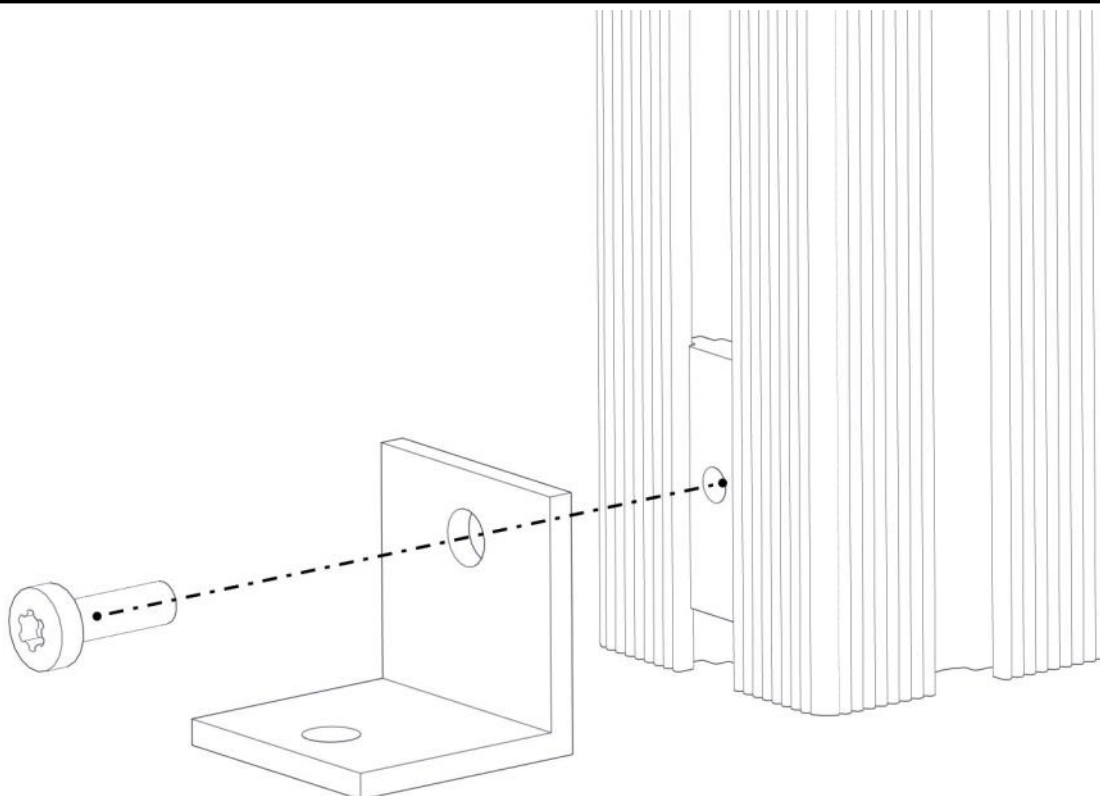

Part Name	Article nr.	Qty
Torx M8x25	04-000-025	2
Brikke 50 1XM8	04-060-050	2
Vinkel 50x50x50x5 11mm hull	04-070-050	2
Stolpe 70x70 L=760	SFA5123/1	2