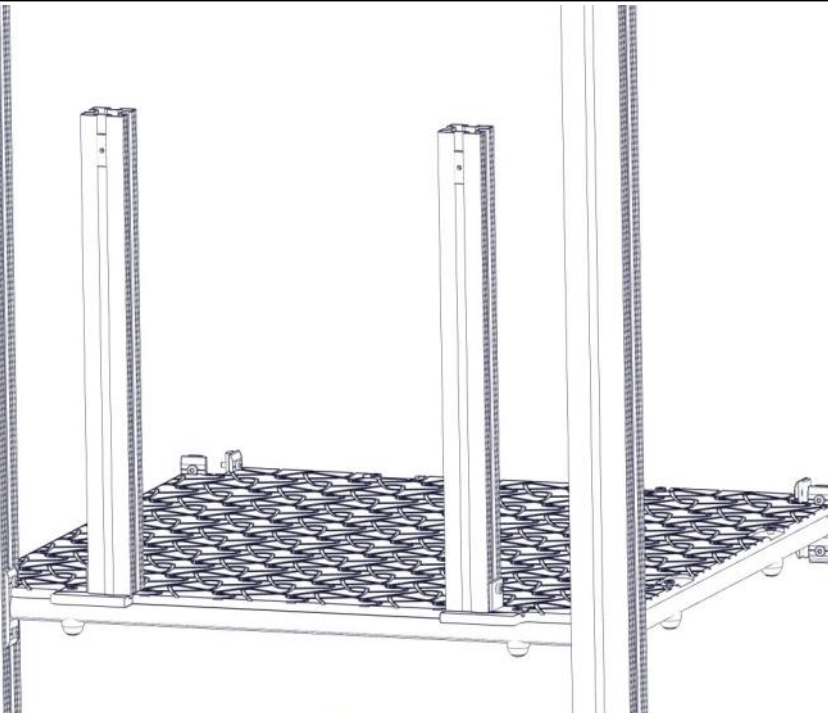

Montering av lekeapparatet / Assembly instructions / Montering av lekredskapet

Part Name	Article nr.	Qty
Sekskant M8x55	04-008-055	2
Møbelknapp M8x11	04-030-011	2
Skive M8	04-050-008	2

Part Name	Article nr.	Qty
Avstandskive Radie 38	04-210-010	2