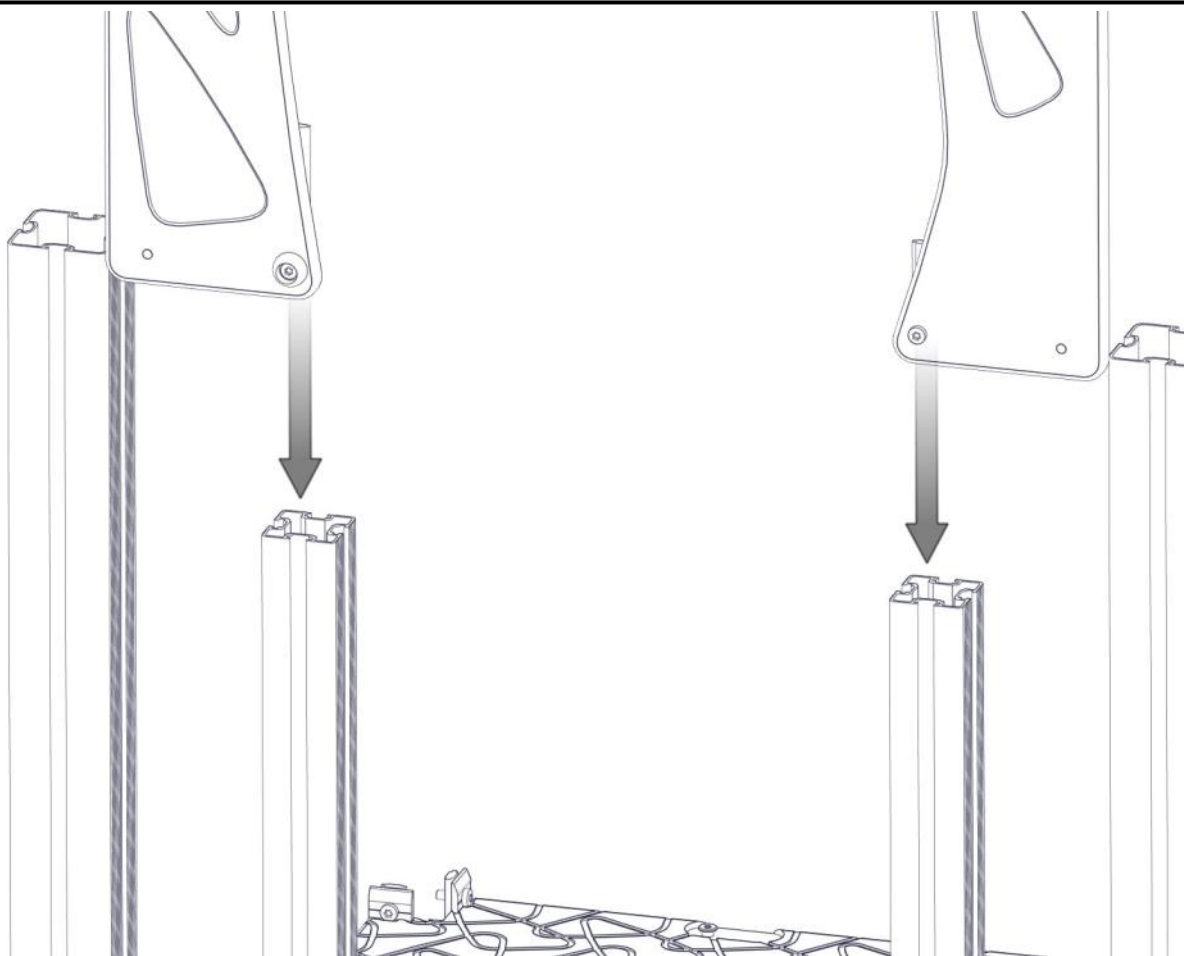

Montering av lekeapparatet / Assembly instructions / Montering av lekredskapet

Part Name	Article nr.	Qty
Torx M8x25	04-000-025	4
Torx M8x35	04-000-035	4
Låsemutter M8	04-040-008	4
Skive M8	04-050-008	4

Part Name	Article nr.	Qty
Brikke 50 1XM8	04-060-050	4
Vinkel 50x50x50x5 9mm hull spesial	04-075-051	4
Sikkerhetshette kropp 32 svart for M8	05-301-045	4