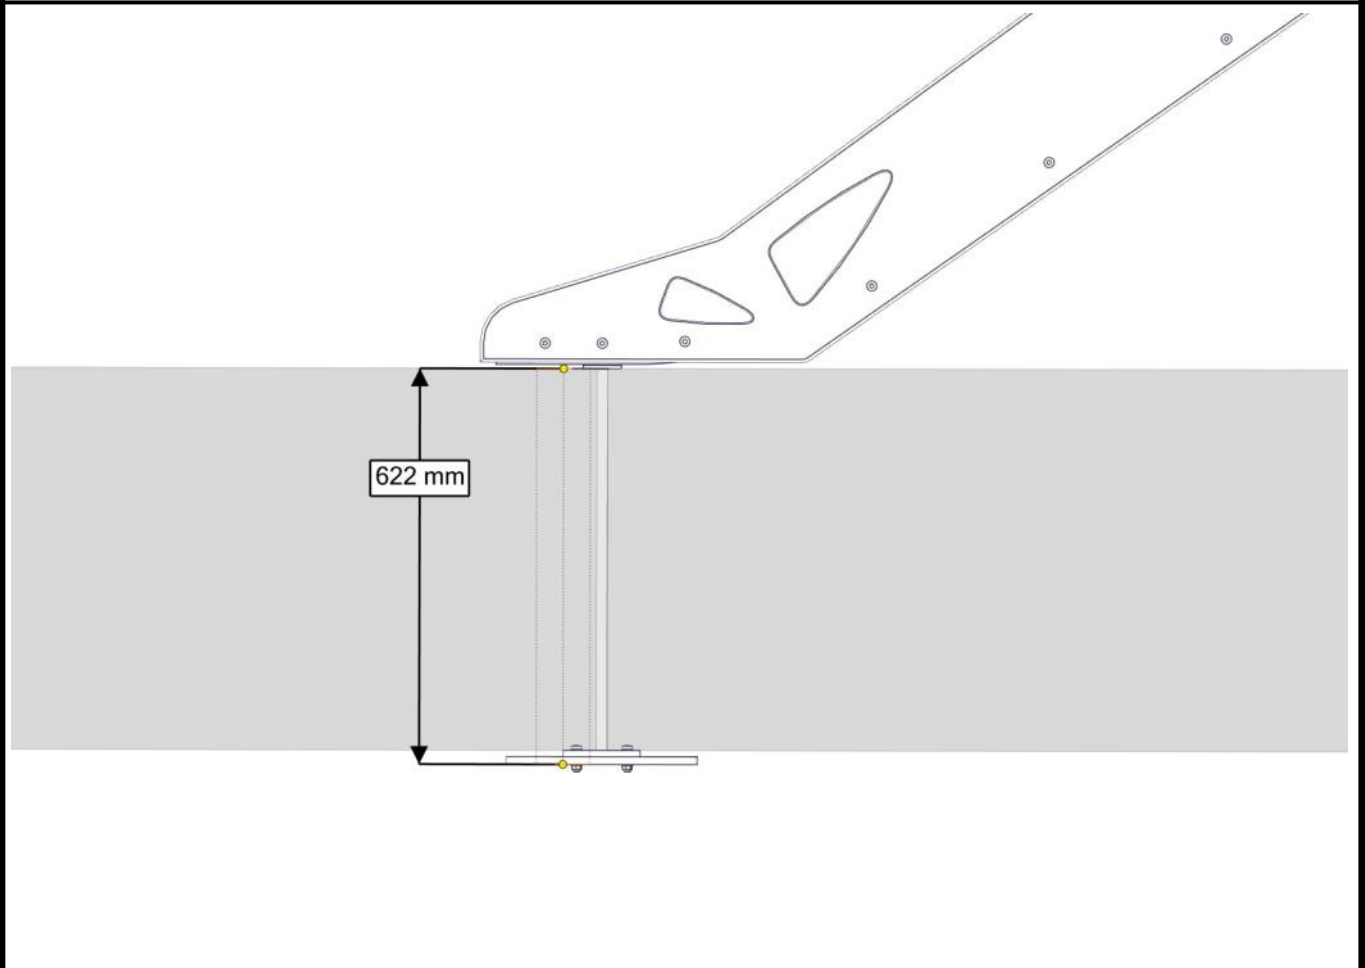

Montering av lekeapparatet / Assembly instructions / Montering av lekredskapet