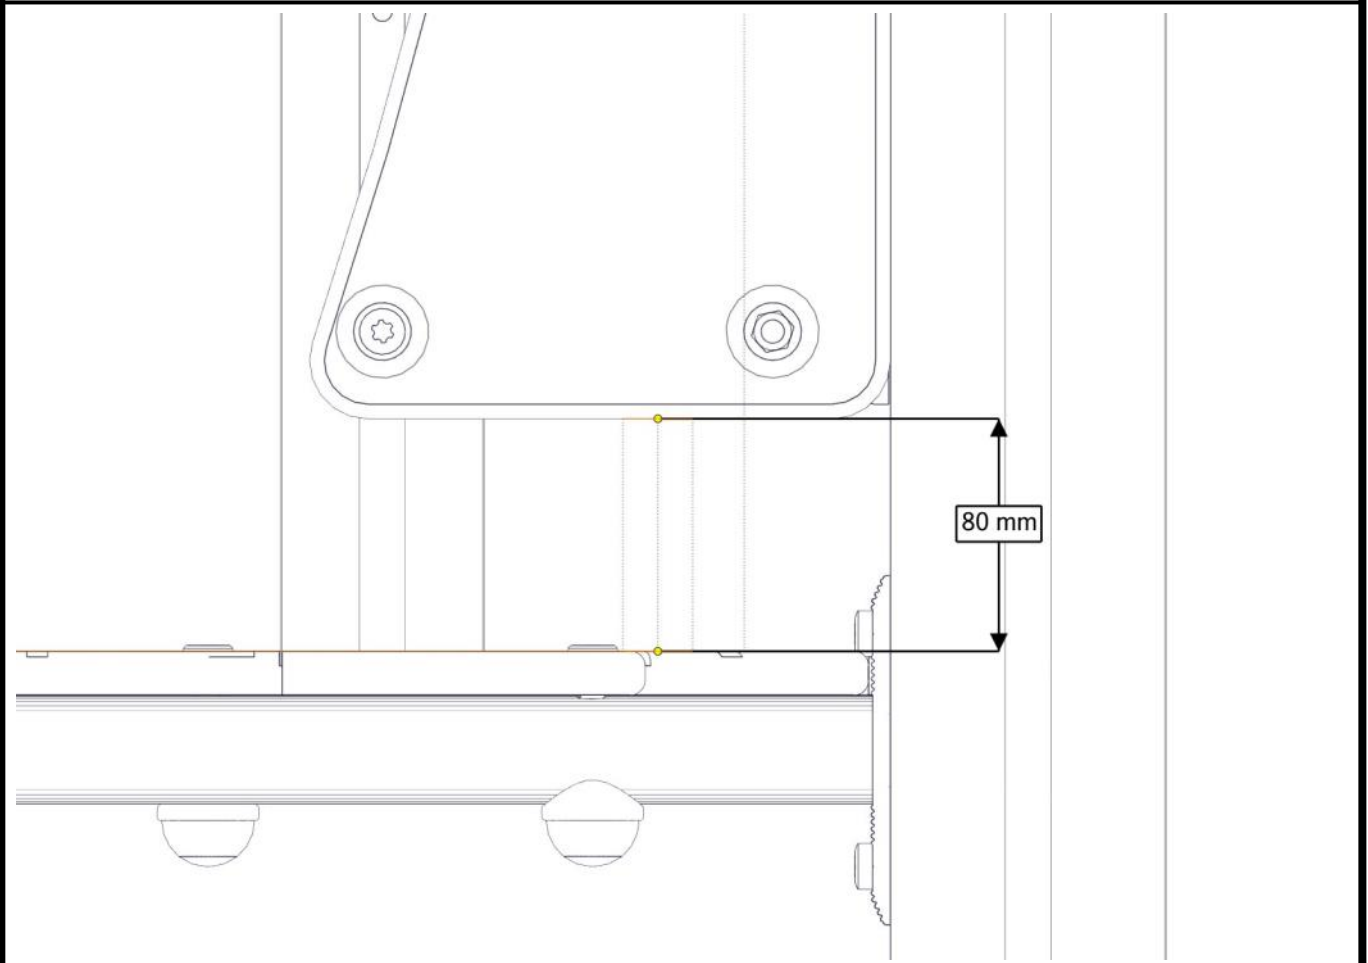

Montering av lekeapparatet / Assembly instructions / Montering av lekredskapet

Part Name	Article nr.	Qty
Fundament plate	00-003-103	2
Stålförankring L=600	00-100-316	2
Torx M8x35	04-000-035	4

Part Name	Article nr.	Qty
Låsemutter M8	04-040-008	4
Skive M8	04-050-008	8