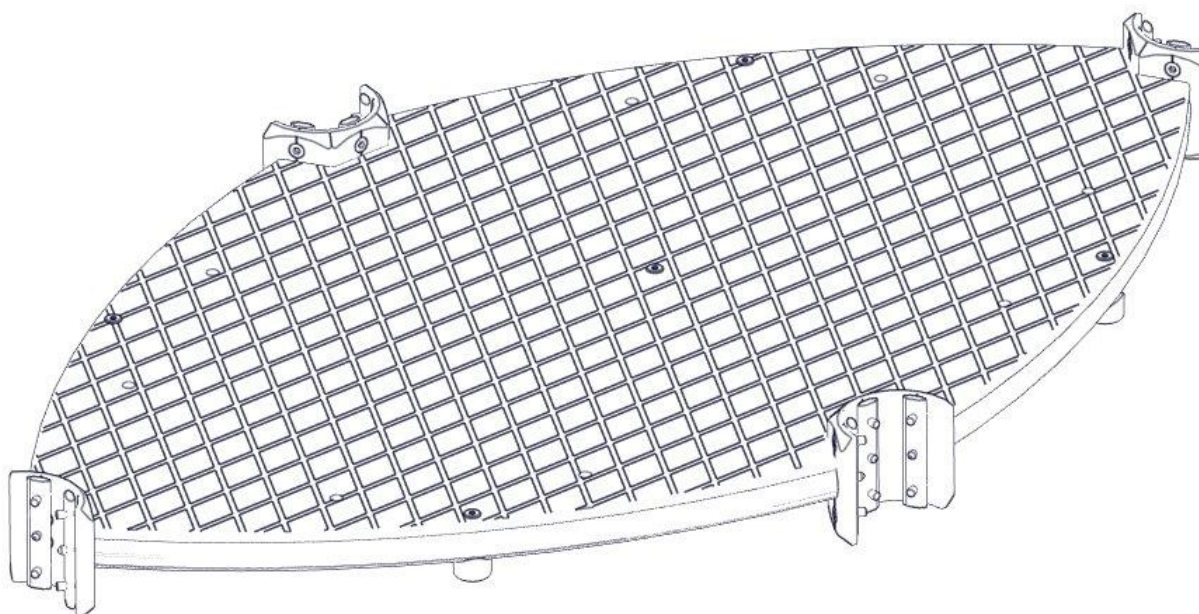

N

Monteringsanvisning

EN

Assembly Instructions

S

Monteringsanvisning

Produkt nr. / Product no. / Produkt nr.

07-301-101K

Brun

Ord. nr. _____

Dato. _____

Sign. _____

søve

Søve AS
Grønnvoldveien 290
3830 Ulefoss - Norway
Tlf: +47 35 94 65 65
www.sove.no

søve

Søve AB
EA Rosengrensgatan 32
421 31 Västra Frölunda
Phone: +46 (0)31 773 97 00
www.sove.se