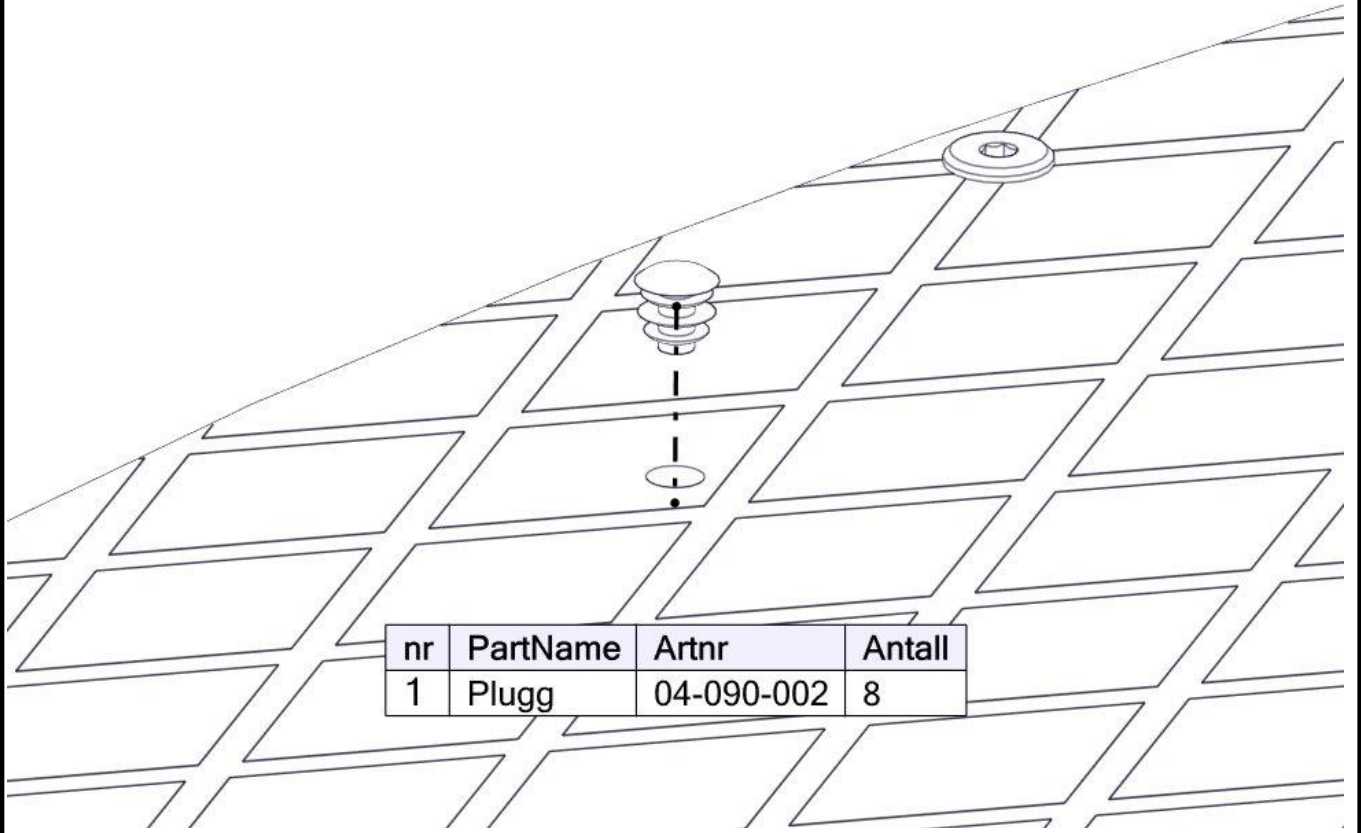

Montering av lekeapparatet / Assembly instructions / Montering av lekredskapet