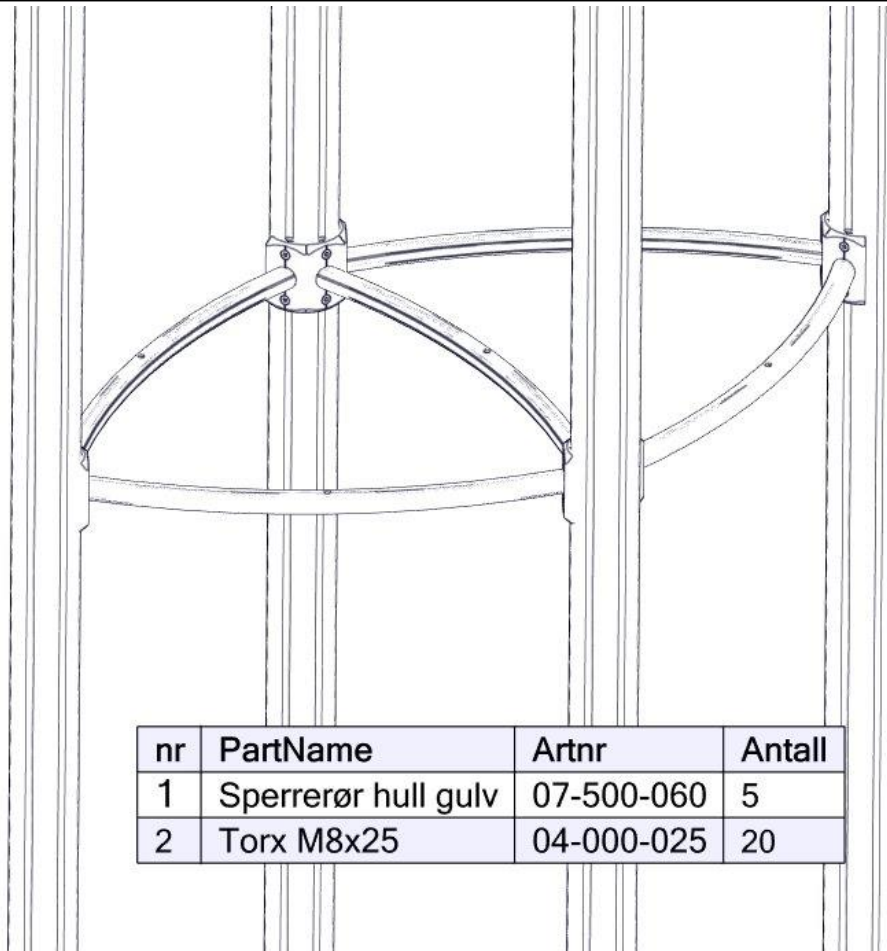

Montering av lekeapparatet / Assembly instructions / Montering av lekredskapet

nr	PartName	Artnr	Antall
1	Sperrørør hull gulv	07-500-060	5
2	Torx M8x25	04-000-025	20