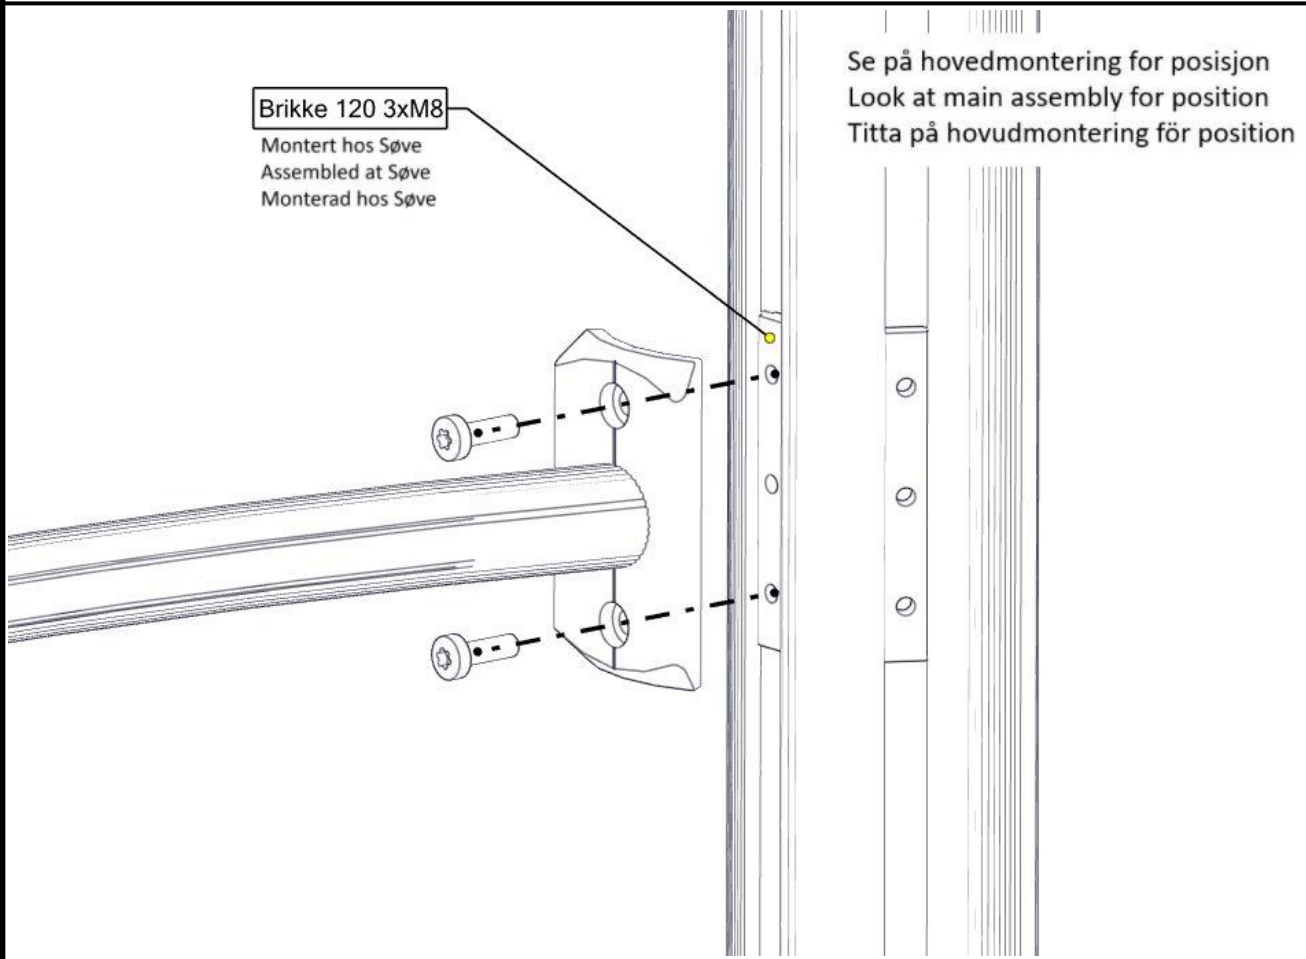

Montering av lekeapparatet / Assembly instructions / Montering av lekredskapet

nr	PartName	Artnr	Antall
1	Sperrørør hull gulv	07-500-060	5
2	Torx M8x25	04-000-025	20