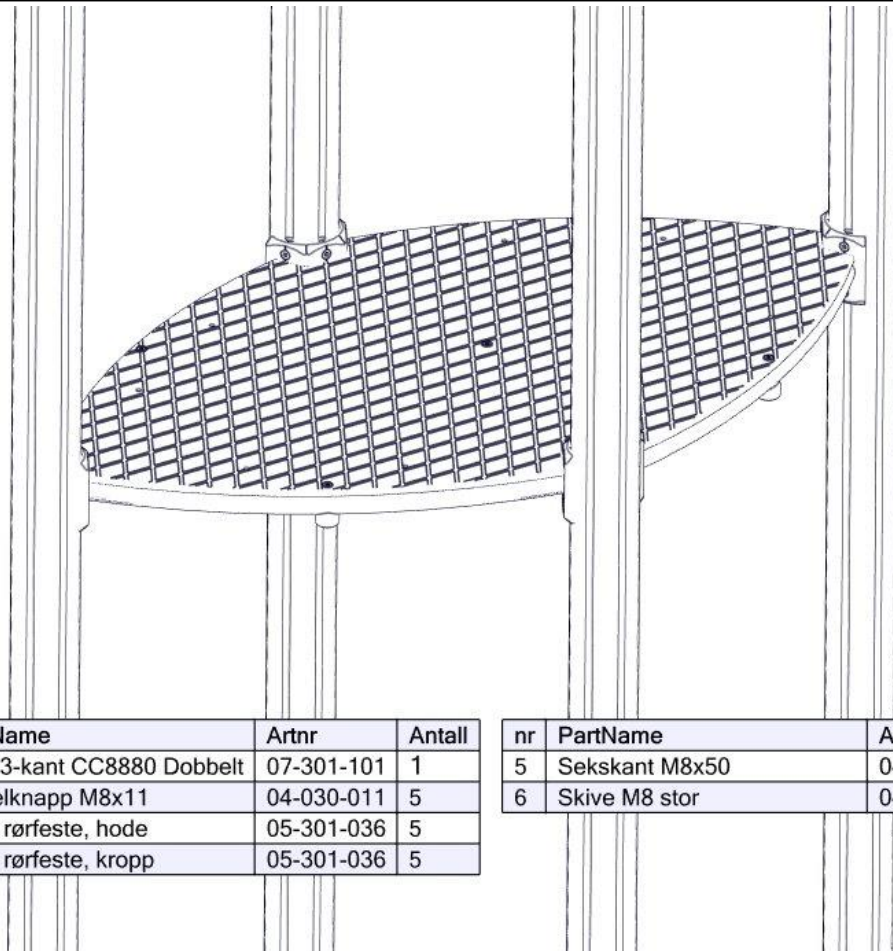

Montering av lekeapparatet / Assembly instructions / Montering av lekredskapet

nr	PartName	Artnr	Antall
1	Gulv 3-kant CC8880 Dobbelt	07-301-101	1
2	Møbelknapp M8x11	04-030-011	5
3	Plast rørfeste, hode	05-301-036	5
4	Plast rørfeste, kropp	05-301-036	5

nr	PartName	Artnr	Antall
5	Sekskant M8x50	04-008-050	5
6	Skive M8 stor	04-055-008	5