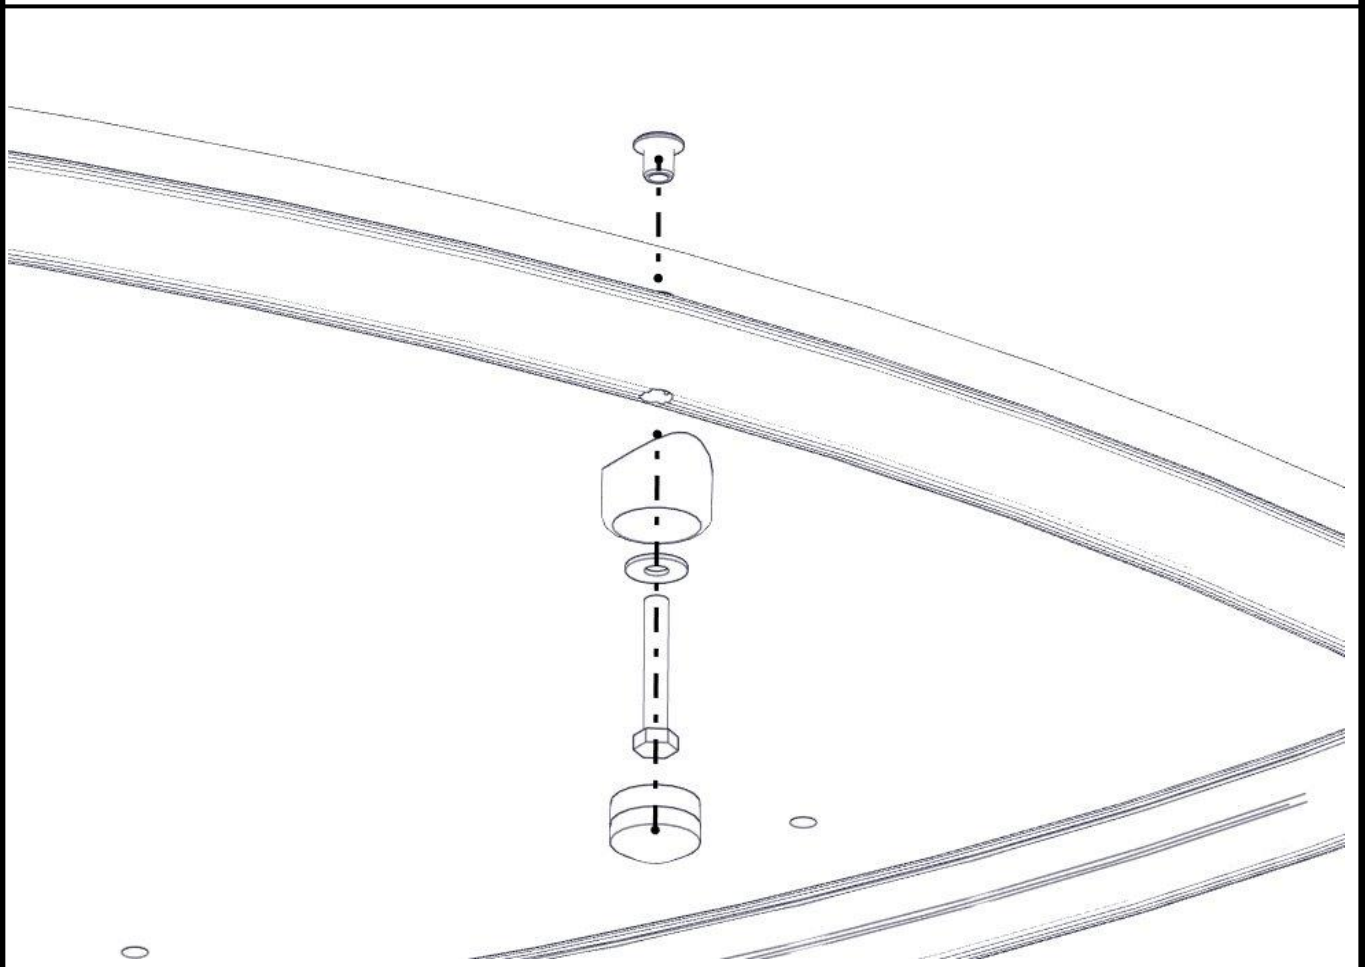

Montering av lekeapparatet / Assembly instructions / Montering av lekredskapet

nr	PartName	Artnr	Antall
1	Gulv 3-kant CC8880 Dobbelt	07-301-101	1
2	Møbelknapp M8x11	04-030-011	5
3	Plast rørfeste, hode	05-301-036	5
4	Plast rørfeste, kropp	05-301-036	5

nr	PartName	Artnr	Antall
5	Sekskant M8x50	04-008-050	5
6	Skive M8 stor	04-055-008	5