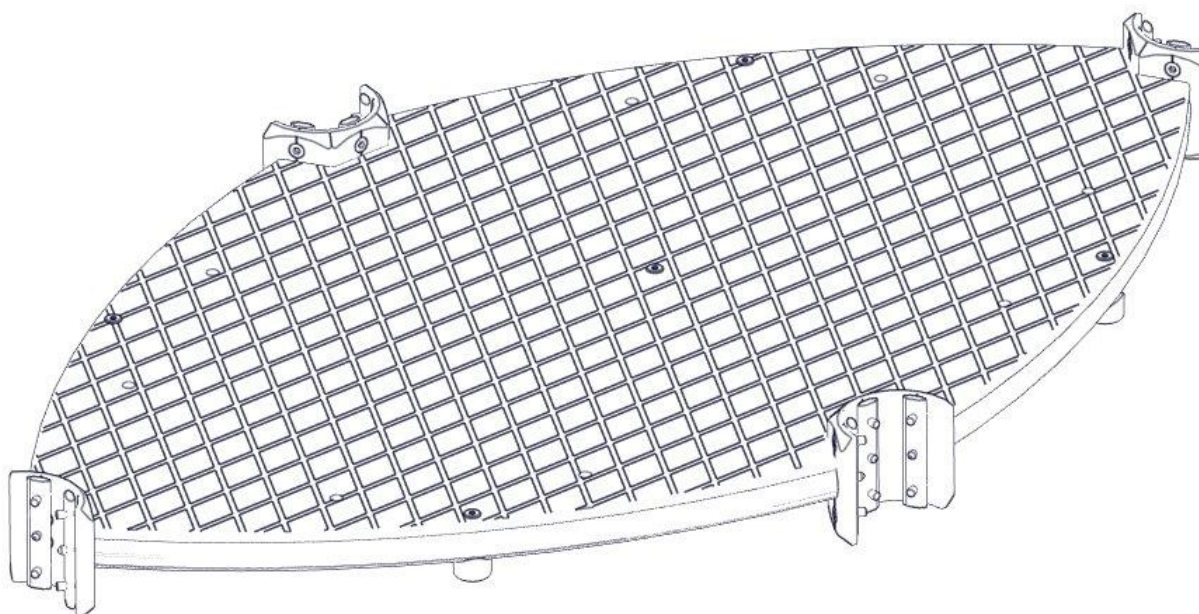

**N****Monteringsanvisning****EN****Assembly Instructions****S****Monteringsanvisning**

Produkt nr. / Product no. / Produkt nr.

**07-301-102K****Grå**

Ord. nr. \_\_\_\_\_

Dato. \_\_\_\_\_

Sign. \_\_\_\_\_

Søve AS  
Grønnvoldveien 290  
3830 Ulefoss - Norway  
Tlf: +47 35 94 65 65  
[www.sove.no](http://www.sove.no)

Søve AB  
EA Rosengrensgatan 32  
421 31 Västra Frölunda  
Phone: +46 (0)31 773 97 00  
[www.sove.se](http://www.sove.se)

**Boltepakker for / Boltpackage for / Bultpaket för**

Sign. \_\_\_\_\_

Gulv 3-kant cc880 dobbel 07-301-102K	Navn	Artnr/dimensjon	Ant	Lev
	Gulv 3-kant CC880 dobbel Grå	07-301-102	1	
	Sperrerør bøyd L=750 med hull gulv Sort	07-500-060	5	
	Torx M8x25	04-000-025	20	
	Sekskant M8x50	04-008-050	5	
	Møbelknapp M8x11	04-030-011	5	
	Plast rørfeste	05-301-036	5	

**Boltepakker for / Boltpackage for / Bultpaket för**

Sign. \_\_\_\_\_

Gulv 3-kant cc880 dobbel 07-301-102K	Navn	Artnr/dimensjon	Ant	Lev
	Plast rørfeste ende-lokk	05-301-036	5	
	Skive M8 stor	04-055-008	5	
	Plastpropp 11mm	04-090-002	8	
	Brikke 120 3xM8	04-060-120 (Montert hos Søve)	0	

## Montering av lekeapparatet / Assembly instructions / Montering av lekredskapet

Part Name	Article nr.	Qty
Sperrerør hull gulv	07-500-060	5
Torx M8x25	04-000-025	20