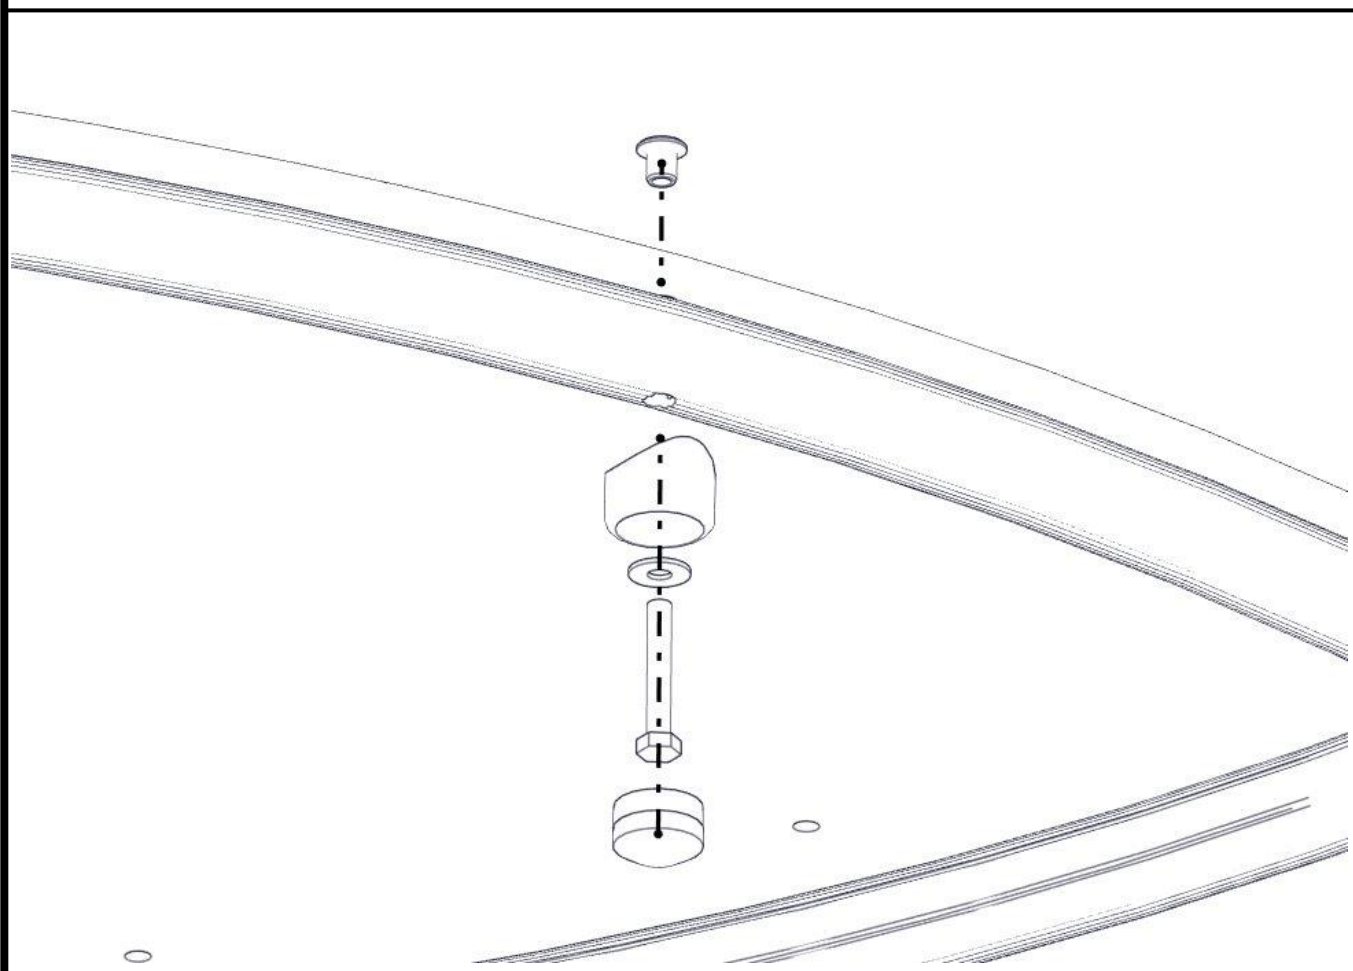

Montering av lekeapparatet / Assembly instructions / Montering av lekredskapet

Part Name	Article nr.	Qty
Dobbelt gulv	07-301-102	1
Møbelknapp M8x11	04-030-011	5
Plast rørfeste, hode	05-301-036	5
Plast rørfeste, kropp	05-301-036	5

Part Name	Article nr.	Qty
Sekskant M8x50	04-008-050	5
Skive M8 stor	04-055-008	5