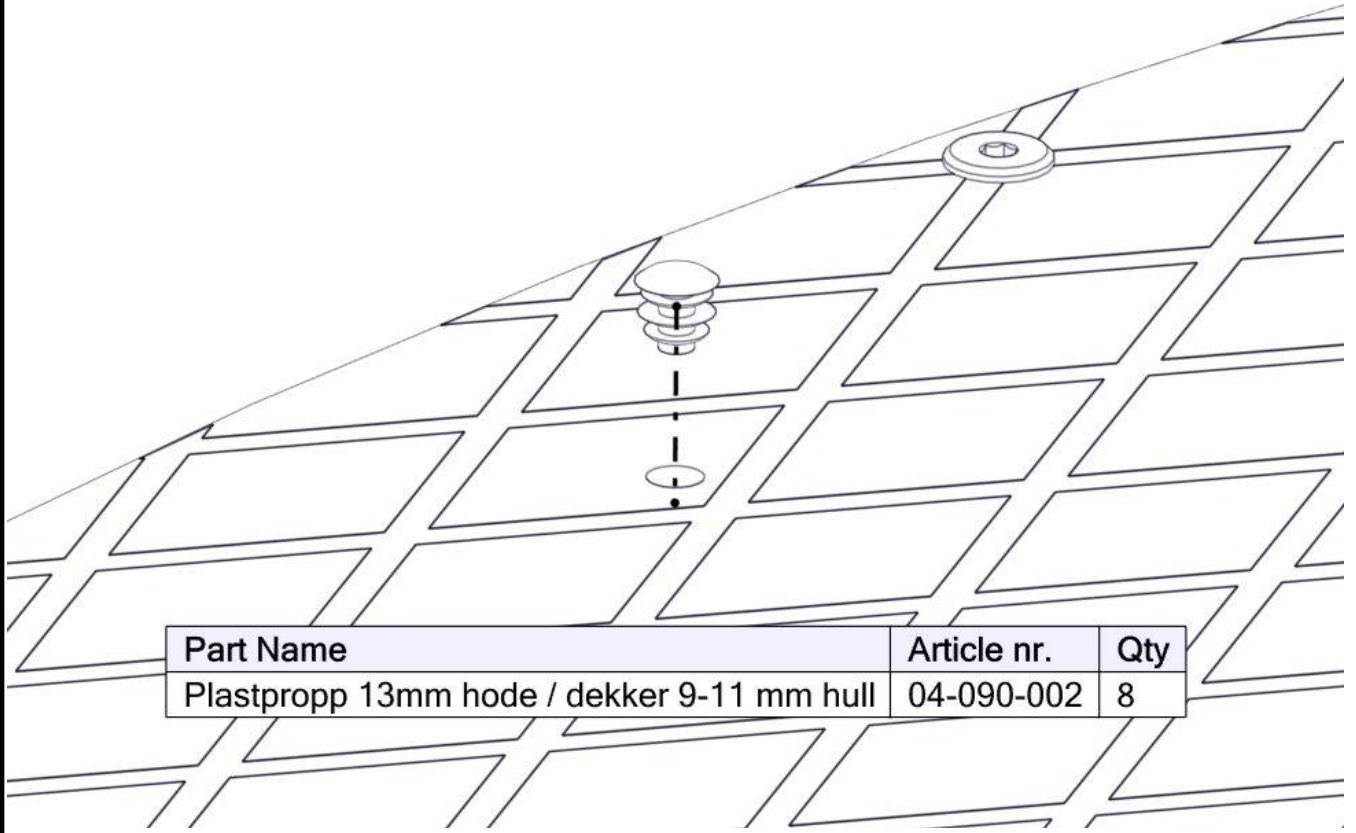

Montering av lekeapparatet / Assembly instructions / Montering av lekredskapet

Part Name	Article nr.	Qty
Plastpropp 13mm hode / dekker 9-11 mm hull	04-090-002	8