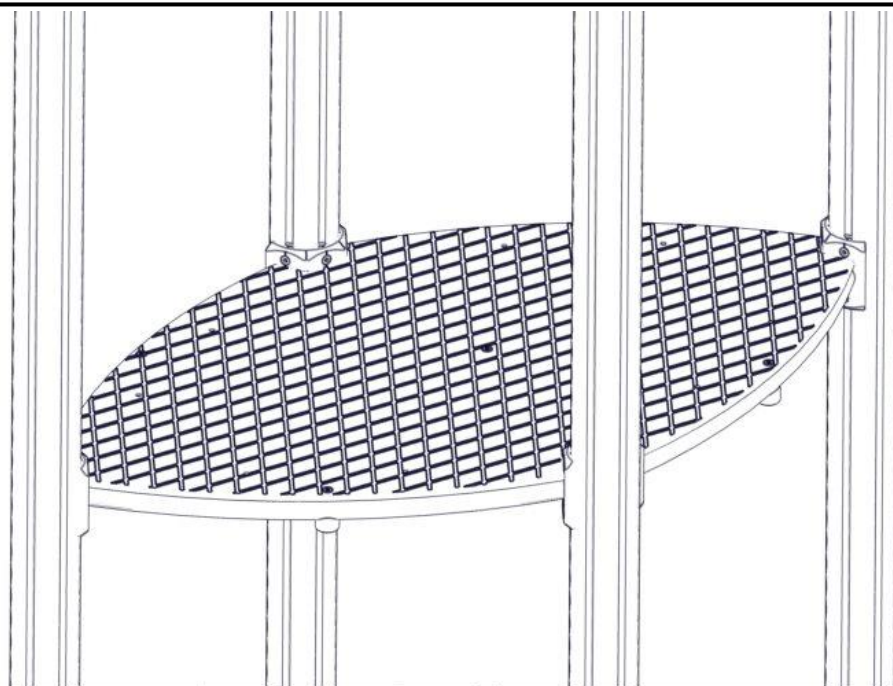

Montering av lekeapparatet / Assembly instructions / Montering av lekredskapet

Part Name	Article nr.	Qty
Dobbelt gulv	07-301-102	1
Møbelknapp M8x11	04-030-011	5
Plast rørfeste, hode	05-301-036	5
Plast rørfeste, kropp	05-301-036	5

Part Name	Article nr.	Qty
Sekskant M8x50	04-008-050	5
Skive M8 stor	04-055-008	5