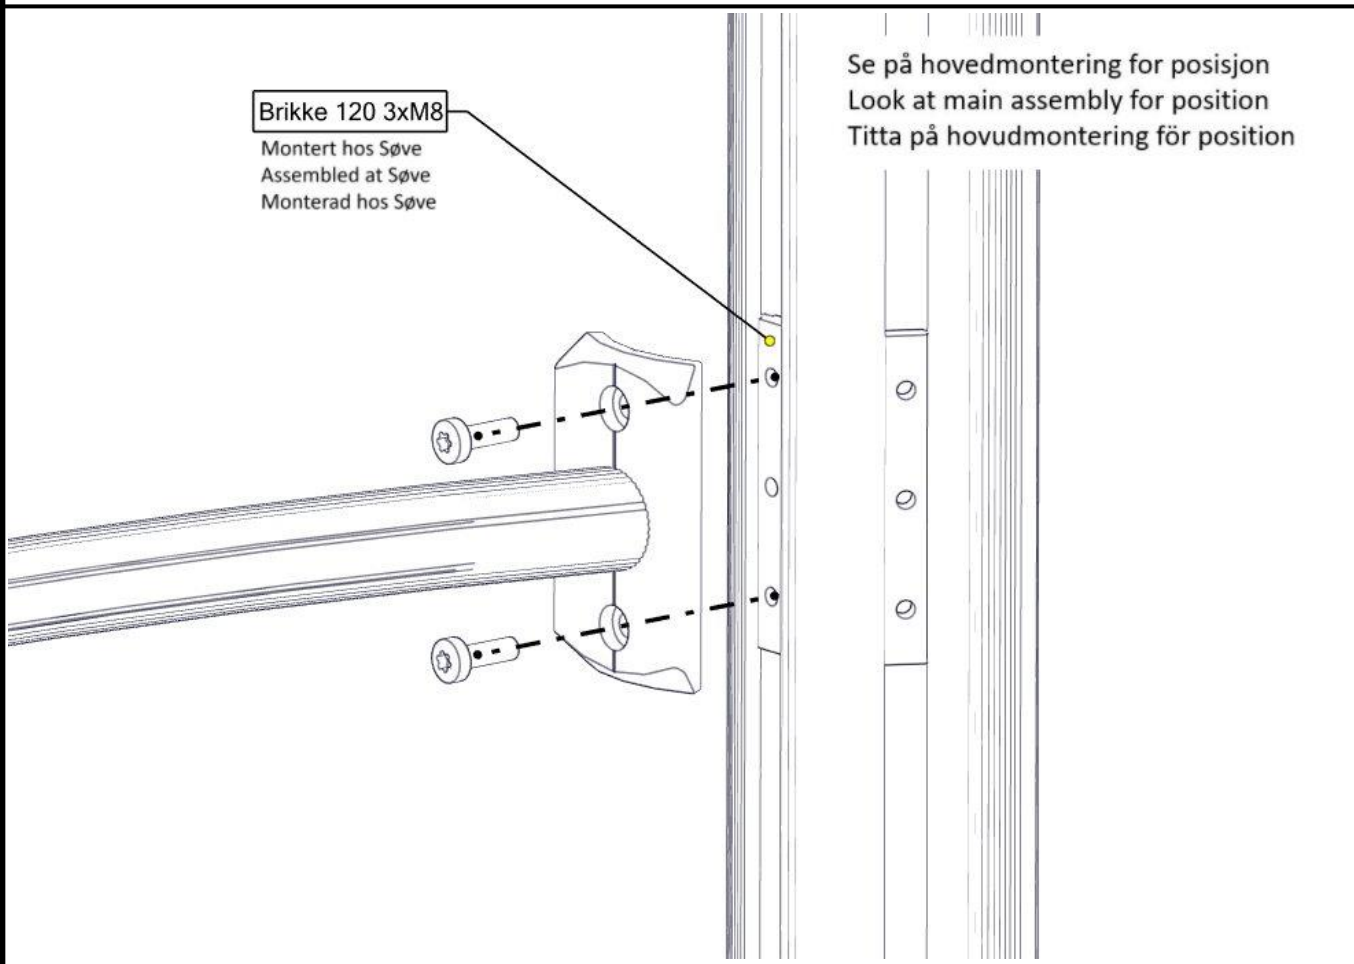

## Montering av lekeapparatet / Assembly instructions / Montering av lekredskapet

Part Name	Article nr.	Qty
Sperrerør hull gulv	07-500-060	5
Torx M8x25	04-000-025	20