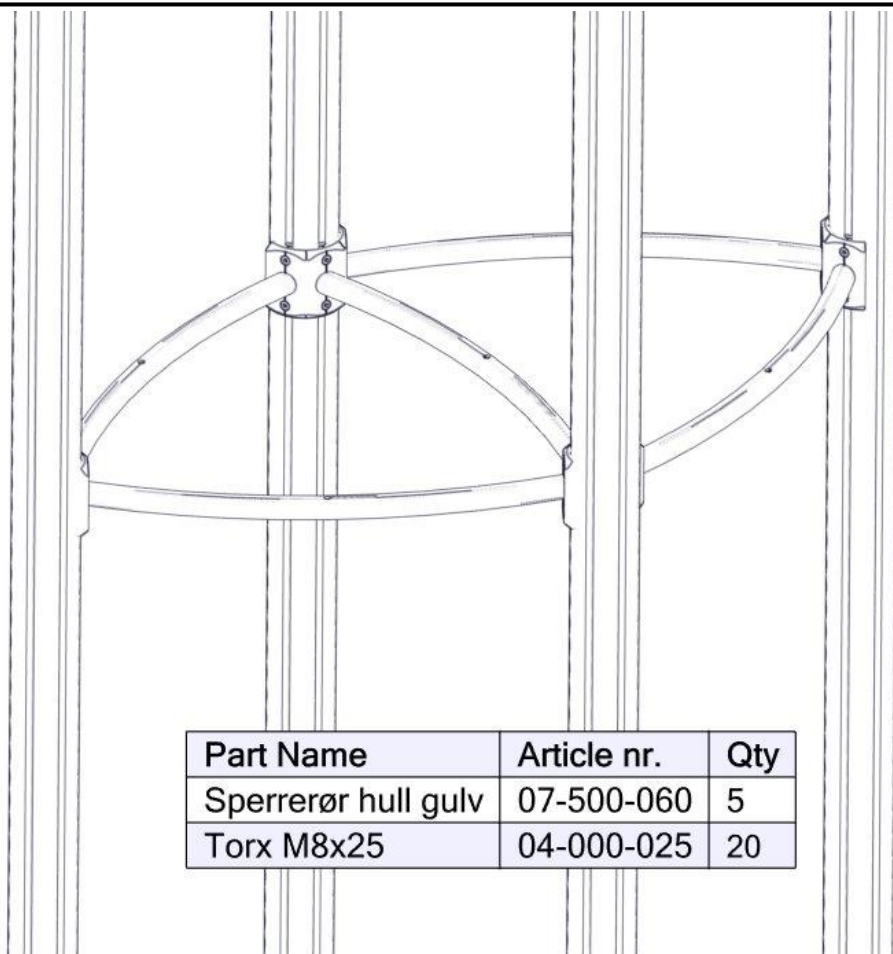

Søve AB  
EA Rosengrensgatan 32  
421 31 Västra Frölunda  
Phone: +46 (0)31 773 97 00  
[www.sove.se](http://www.sove.se)

**Boltepakker for / Boltpackage for / Bultpaket för**

Sign. \_\_\_\_\_

Gulv 3-kant cc880 dobbel 07-301-102K	Navn	Artnr/dimensjon	Ant	Lev
	Gulv 3-kant CC880 dobbel Grå	07-301-102	1	
	Sperrerør bøyd L=750 med hull gulv Sort	07-500-060	5	
	Torx M8x25	04-000-025	20	
	Sekskant M8x50	04-008-050	5	
	Møbelknapp M8x11	04-030-011	5	
	Plast rørfeste	05-301-036	5	

## Montering av lekeapparatet / Assembly instructions / Montering av lekredskapet

Part Name	Article nr.	Qty
Sperrerør hull gulv	07-500-060	5
Torx M8x25	04-000-025	20