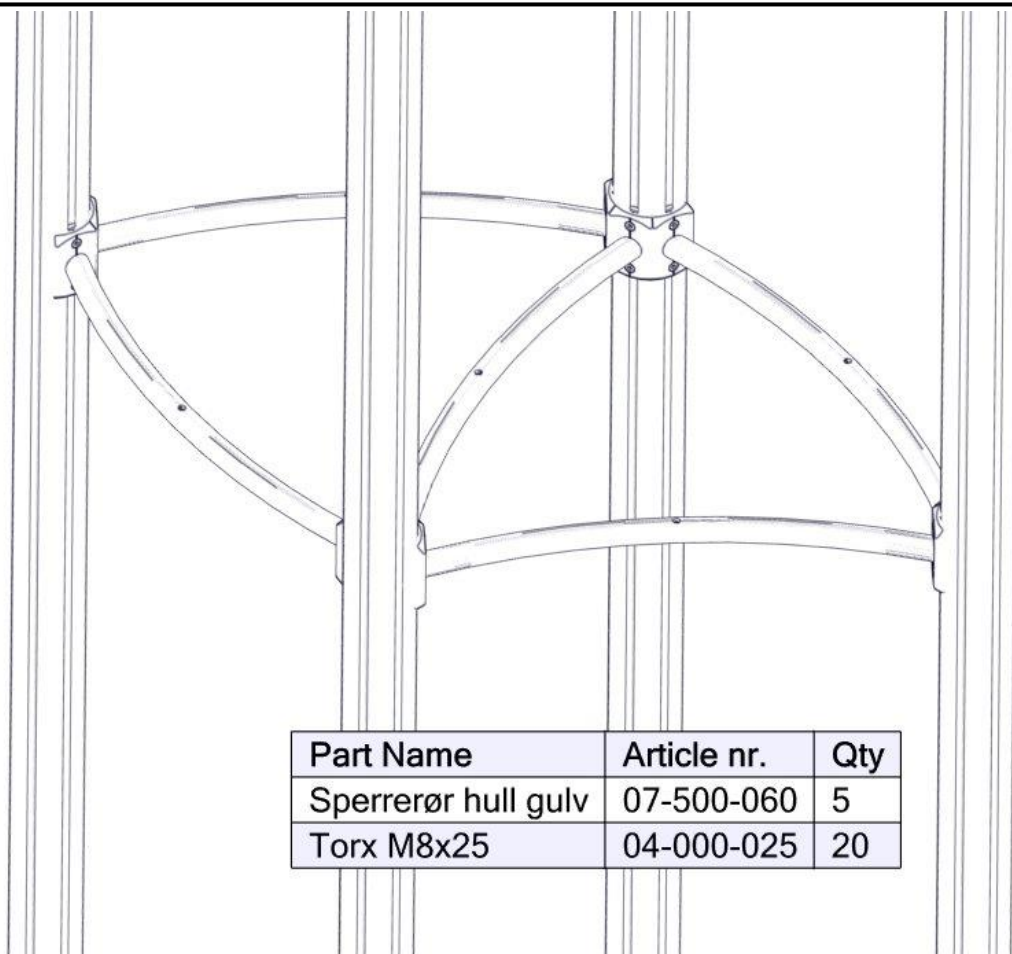

Montering av lekeapparatet / Assembly instructions / Montering av lekredskapet

Part Name	Article nr.	Qty
Sperrerør hull gulv	07-500-060	5
Torx M8x25	04-000-025	20

Brikke 120 3xM8

Montert hos Søve
Assembled at Søve
Monterad hos Søve