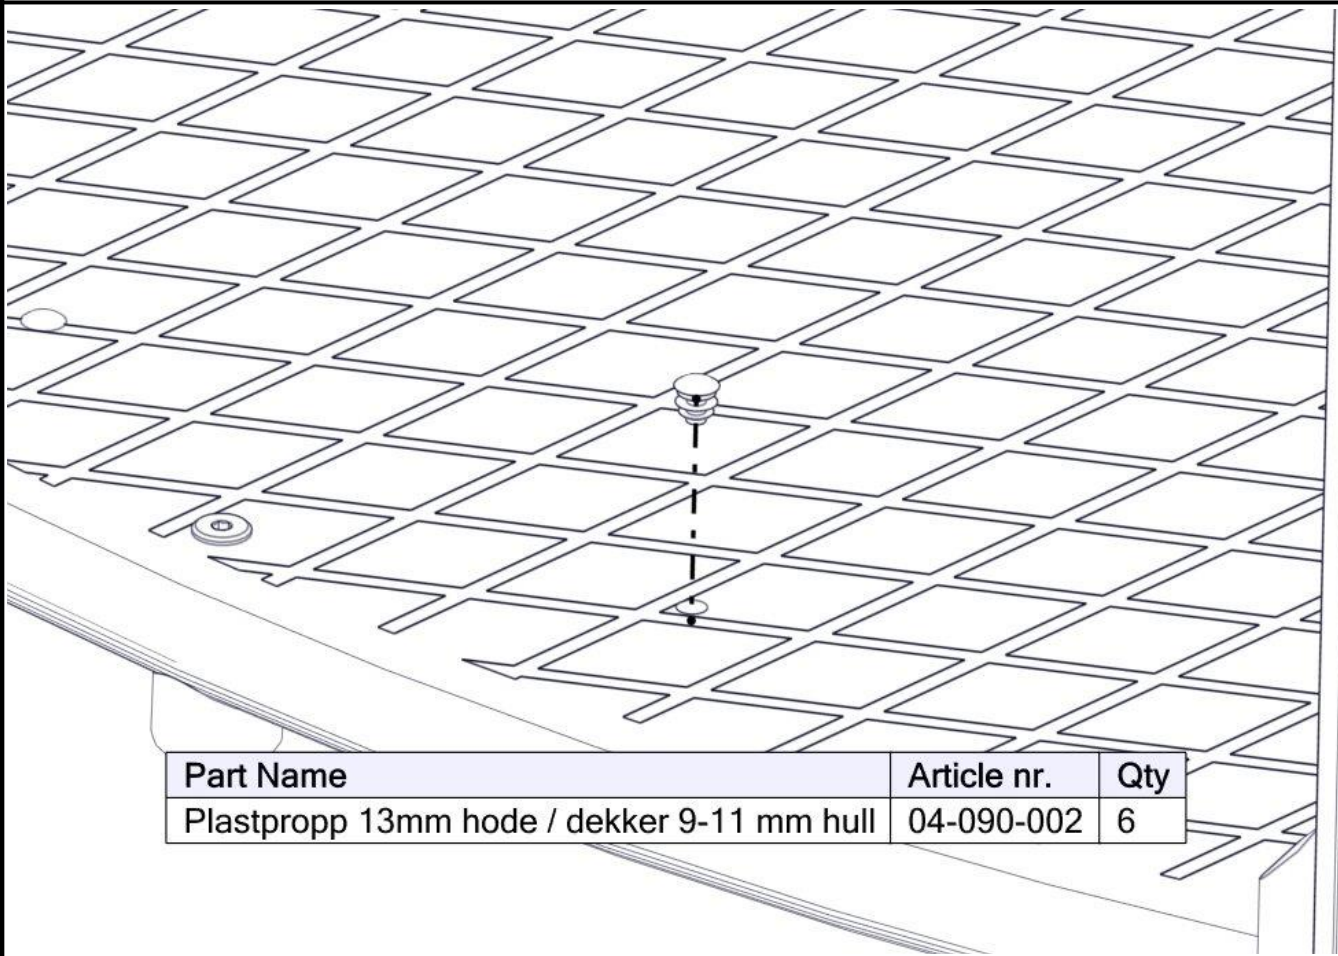

Montering av lekeapparatet / Assembly instructions / Montering av lekredskapet

Part Name	Article nr.	Qty
Plastpropp 13mm hode / dekker 9-11 mm hull	04-090-002	6