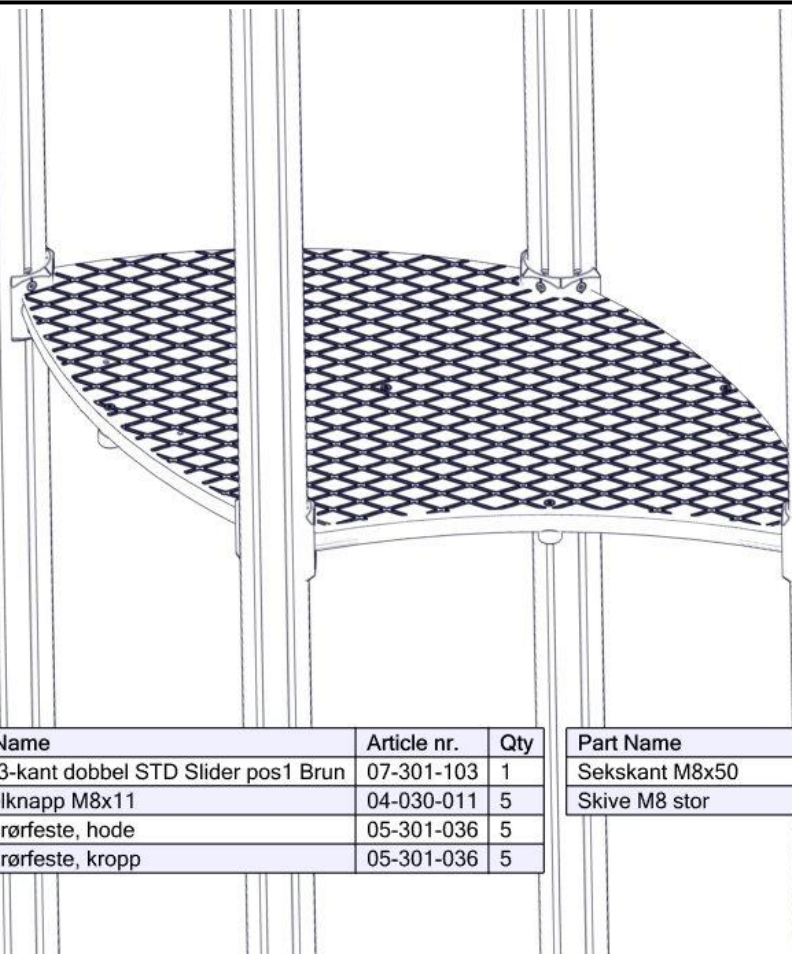

Montering av lekeapparatet / Assembly instructions / Montering av lekredskapet

Part Name	Article nr.	Qty
Gulv 3-kant dobbel STD Slider pos1 Brun	07-301-103	1
Møbelknapp M8x11	04-030-011	5
Plast rørfeste, hode	05-301-036	5
Plast rørfeste, kropp	05-301-036	5

Part Name	Article nr.	Qty
Sekskant M8x50	04-008-050	5
Skive M8 stor	04-055-008	5