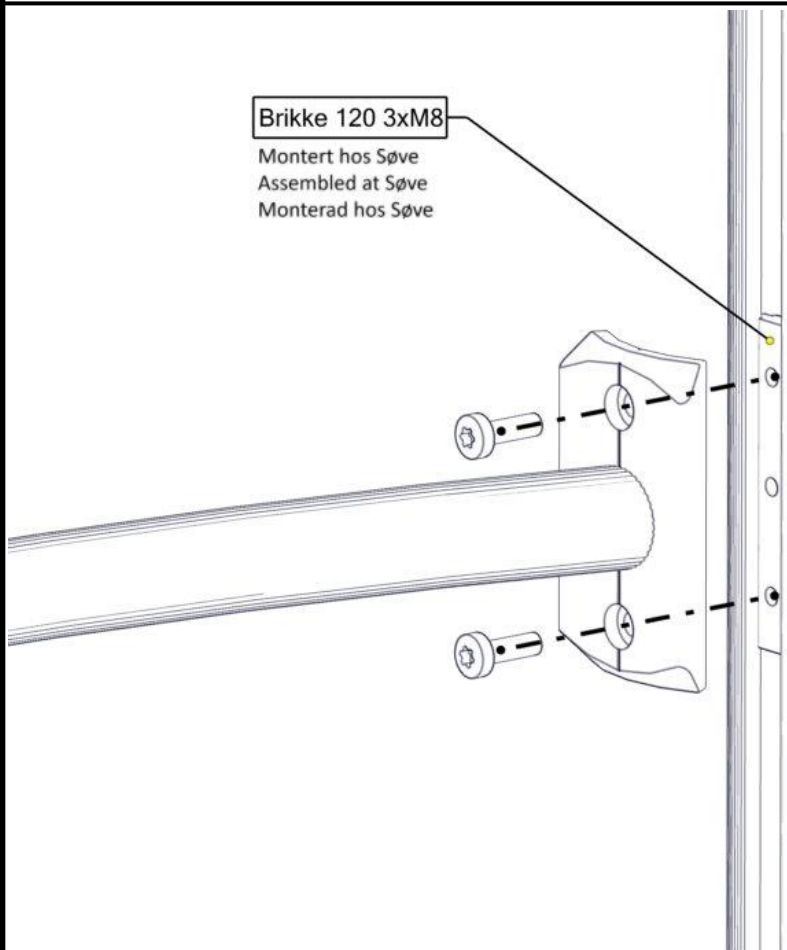

Boltepakker for / Boltpackage for / Bultpaket för

Sign. _____

Gulv 3-kant cc880 dobbel 07-301-103K	Navn	Artnr/dimensjon	Ant	Lev
	Plast rørfeste ende-lokk	05-301-036	5	
	Skive M8 stor	04-055-008	5	
	Plastpropp 11mm	04-090-002	6	
	Brikke 120 3xM8	04-060-120 (Montert hos Søve)	0	

Montering av lekeapparatet / Assembly instructions / Montering av lekredskapet

Part Name	Article nr.	Qty
Sperrerør hull gulv	07-500-060	5
Torx M8x25	04-000-025	20

Brikke 120 3xM8

Montert hos Søve
Assembled at Søve
Monterad hos Søve