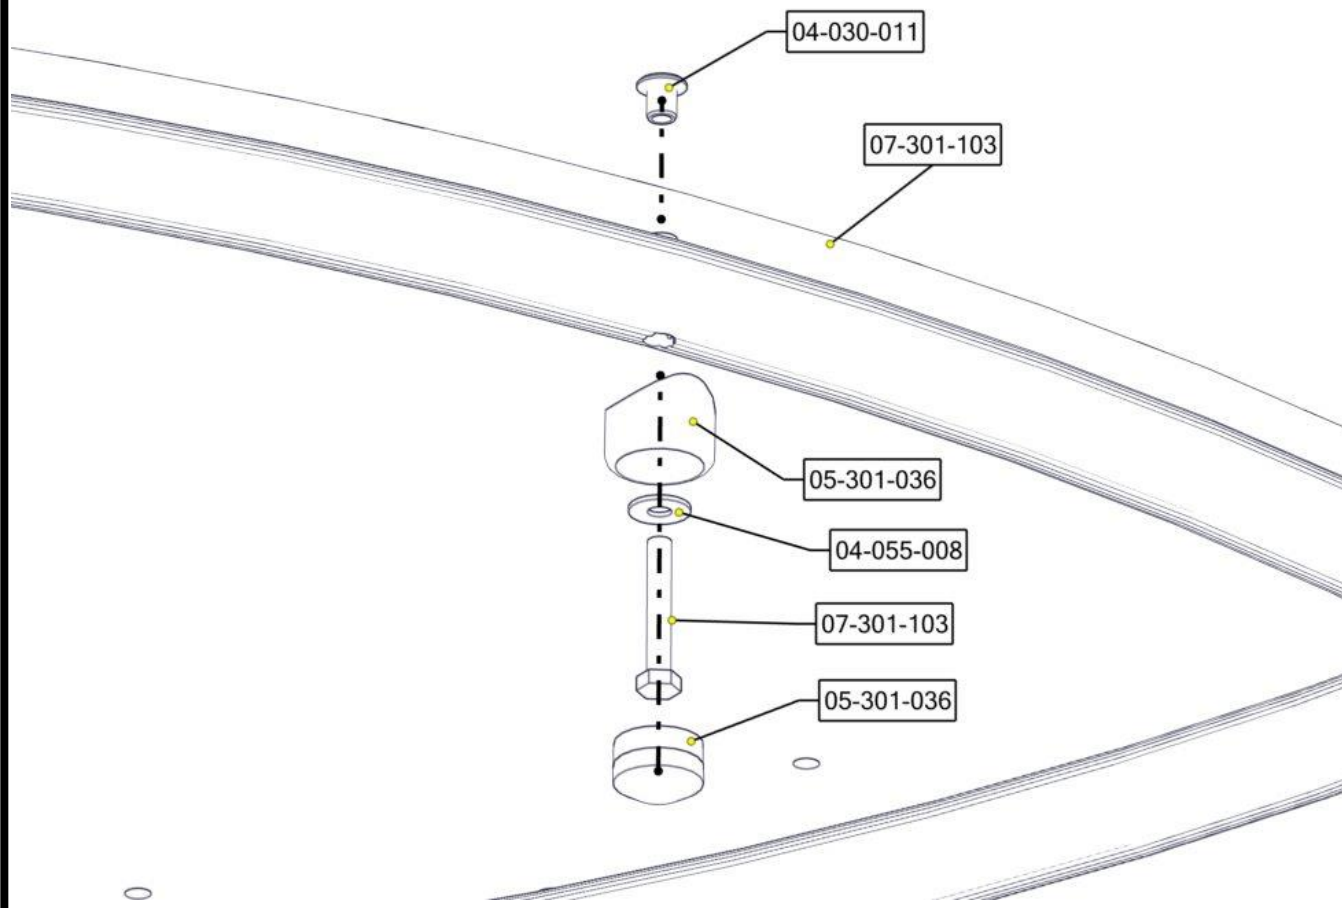

Montering av lekeapparatet / Assembly instructions / Montering av lekredskapet

Part Name	Article nr.	Qty
Sperrerør hull gulv	07-500-060	5
Torx M8x25	04-000-025	20

Brikke 120 3xM8

Montert hos Søve
Assembled at Søve
Monterad hos Søve

Se på hovedmontering for posisjon
Look at main assembly for position
Titta på huvudmontering för position

Montering av lekeapparatet / Assembly instructions / Montering av lekredskapet

Part Name	Article nr.	Qty
Gulv 3-kant dobbel STD Slider pos1 Brun	07-301-103	1
Møbelknapp M8x11	04-030-011	5
Plast rørfeste, hode	05-301-036	5
Plast rørfeste, kropp	05-301-036	5

Part Name	Article nr.	Qty
Sekskant M8x50	04-008-050	5
Skive M8 stor	04-055-008	5

Montering av lekeapparatet / Assembly instructions / Montering av lekredskapet

Part Name	Article nr.	Qty
Plastpropp 13mm hode / dekker 9-11 mm hull	04-090-002	6