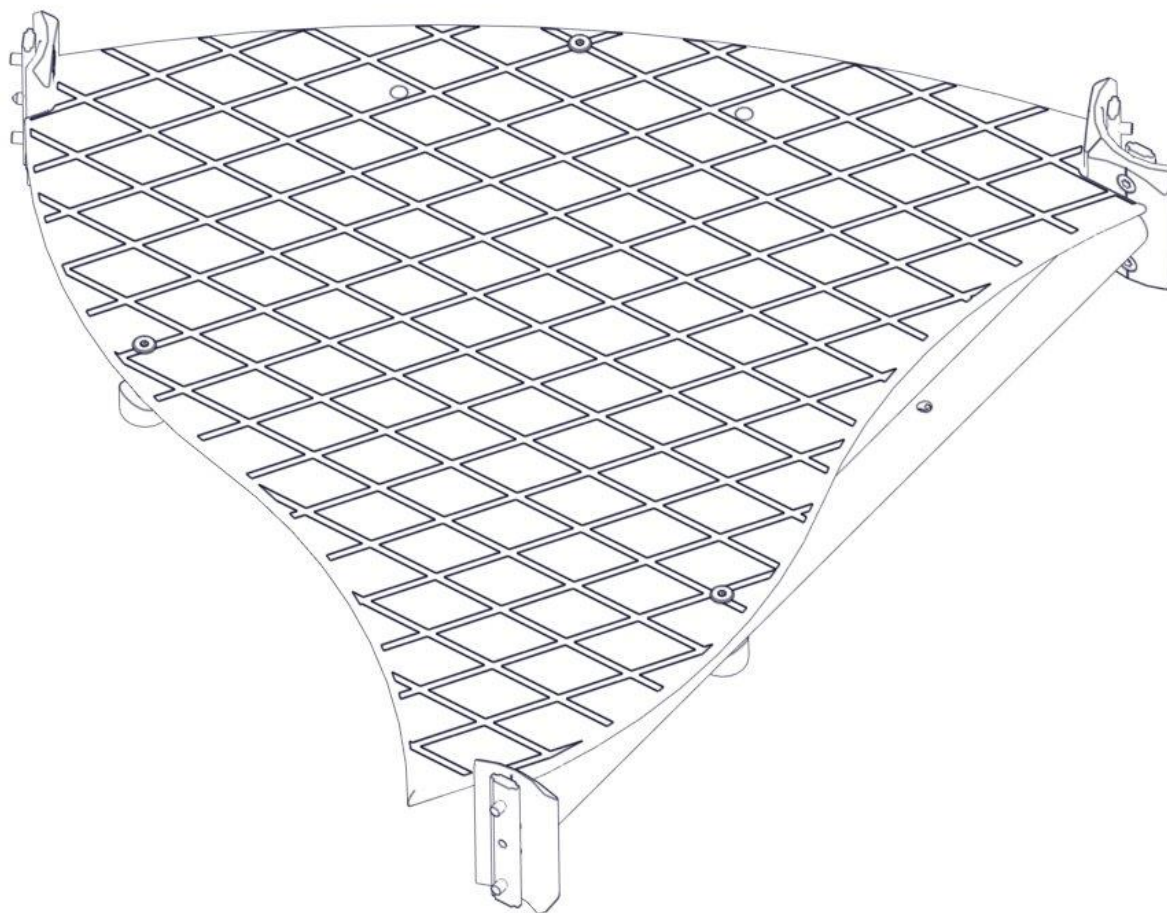

N**Monteringsanvisning****EN****Assembly Instructions****S****Monteringsanvisning**

Produkt nr. / Product no. / Produkt nr.

07-301-120K**Grå**

Ord. nr. _____

Dato. _____

Sign. _____

Søve AS
Grønnvoldveien 290
3830 Ulefoss - Norway
Tlf: +47 35 94 65 65
www.sove.no

Søve AB
EA Rosengrensgatan 32
421 31 Västra Frölunda
Phone: +46 (0)31 773 97 00
www.sove.se

Boltepakker for / Boltpackage for / Bultpaket för		Sign. _____		
Gulv 6-kant 07-301-120K	Navn	Artnr/ dimensjon	Ant	Lev
	Gulv 6-kant standard Grå	07-301-120	1	
	Sperrerør bøyd med hull L= 750 Sort	07-500-060	1	
	Sperrerør 6-kant gulv 2 hull L=750 Sort	07-500-064	1	
	Plast rørfeste kropp Sort	05-301-036	3	
	Plast rørfeste hode Sort	05-301-036	3	
	Skive M8 stor	04-055-008	3	

Montering av lekeapparatet / Assembly instructions / Montering av lekredskapet

Part Name	Article nr.	Qty
Brikke 120 3xM8	04-060-120	4
Sperrerør hull gulv	07-500-060	1
Sperrerør rett L=750 2 hull	07-500-064	1
Torx M8x25	04-000-025	8

Part Name	Article nr.	Qty
Gulv 6Kant STD	07-301-120	1
Sekskant M8x50	04-008-050	3
Møbelknapp M8x11	04-030-011	3
Plast rørfeste, kropp	05-301-036	3

Part Name	Article nr.	Qty
Plast rørfeste, hode	05-301-036	3
Skive M8 stor	04-055-008	3