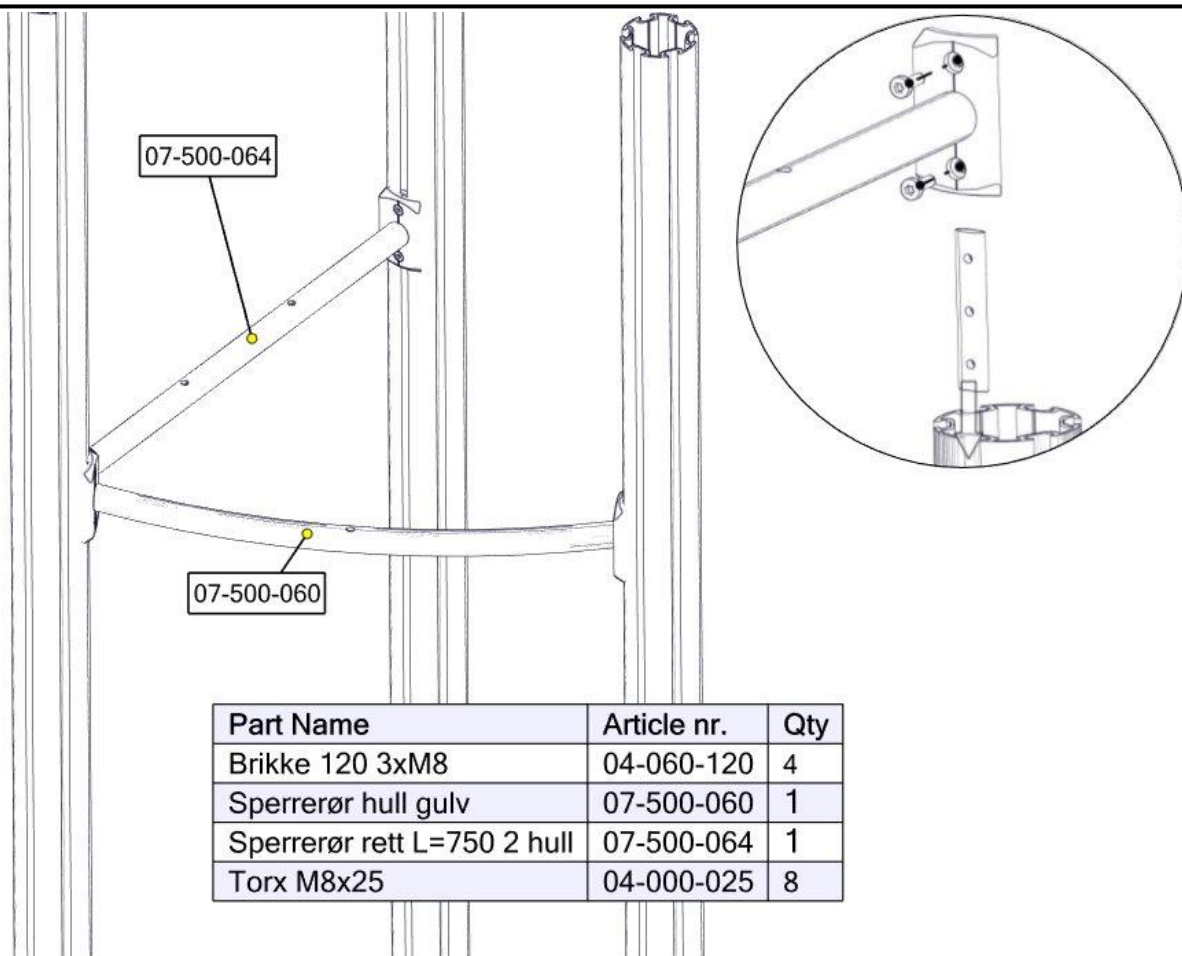

Søve AB
EA Rosengrensgatan 32
421 31 Västra Frölunda
Phone: +46 (0)31 773 97 00
www.sove.se

Boltepakker for / Boltpackage for / Bultpaket för		Sign. _____		
Gulv 6-kant 07-301-120K	Navn	Artnr/ dimensjon	Ant	Lev
	Gulv 6-kant standard Grå	07-301-120	1	
	Sperrerør bøyd med hull L= 750 Sort	07-500-060	1	
	Sperrerør 6-kant gulv 2 hull L=750 Sort	07-500-064	1	
	Plast rørfeste kropp Sort	05-301-036	3	
	Plast rørfeste hode Sort	05-301-036	3	
	Skive M8 stor	04-055-008	3	

Montering av lekeapparatet / Assembly instructions / Montering av lekredskapet

Part Name	Article nr.	Qty
Brikke 120 3xM8	04-060-120	4
Sperrerør hull gulv	07-500-060	1
Sperrerør rett L=750 2 hull	07-500-064	1
Torx M8x25	04-000-025	8

Part Name	Article nr.	Qty
Gulv 6Kant STD	07-301-120	1
Sekskant M8x50	04-008-050	3
Møbelknapp M8x11	04-030-011	3
Plast rørfeste, kropp	05-301-036	3

Part Name	Article nr.	Qty
Plast rørfeste, hode	05-301-036	3
Skive M8 stor	04-055-008	3