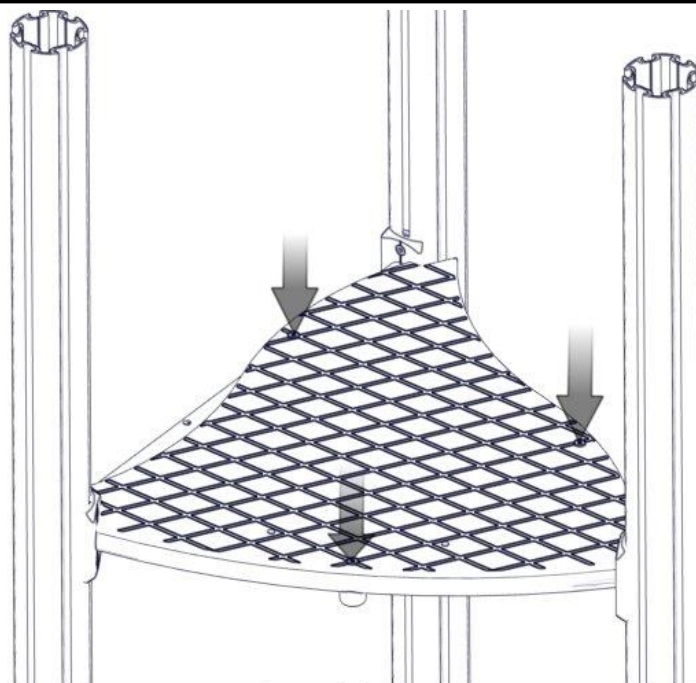

Montering av lekeapparatet / Assembly instructions / Montering av lekredskapet

Part Name	Article nr.	Qty
Brikke 120 3xM8	04-060-120	4
Sperrerør hull gulv	07-500-060	1
Sperrerør rett L=750 2 hull	07-500-064	1
Torx M8x25	04-000-025	8

Part Name	Article nr.	Qty
Gulv 6Kant STD	07-301-120	1
Sekskant M8x50	04-008-050	3
Møbelknapp M8x11	04-030-011	3
Plast rørfeste, kropp	05-301-036	3

Part Name	Article nr.	Qty
Plast rørfeste, hode	05-301-036	3
Skive M8 stor	04-055-008	3