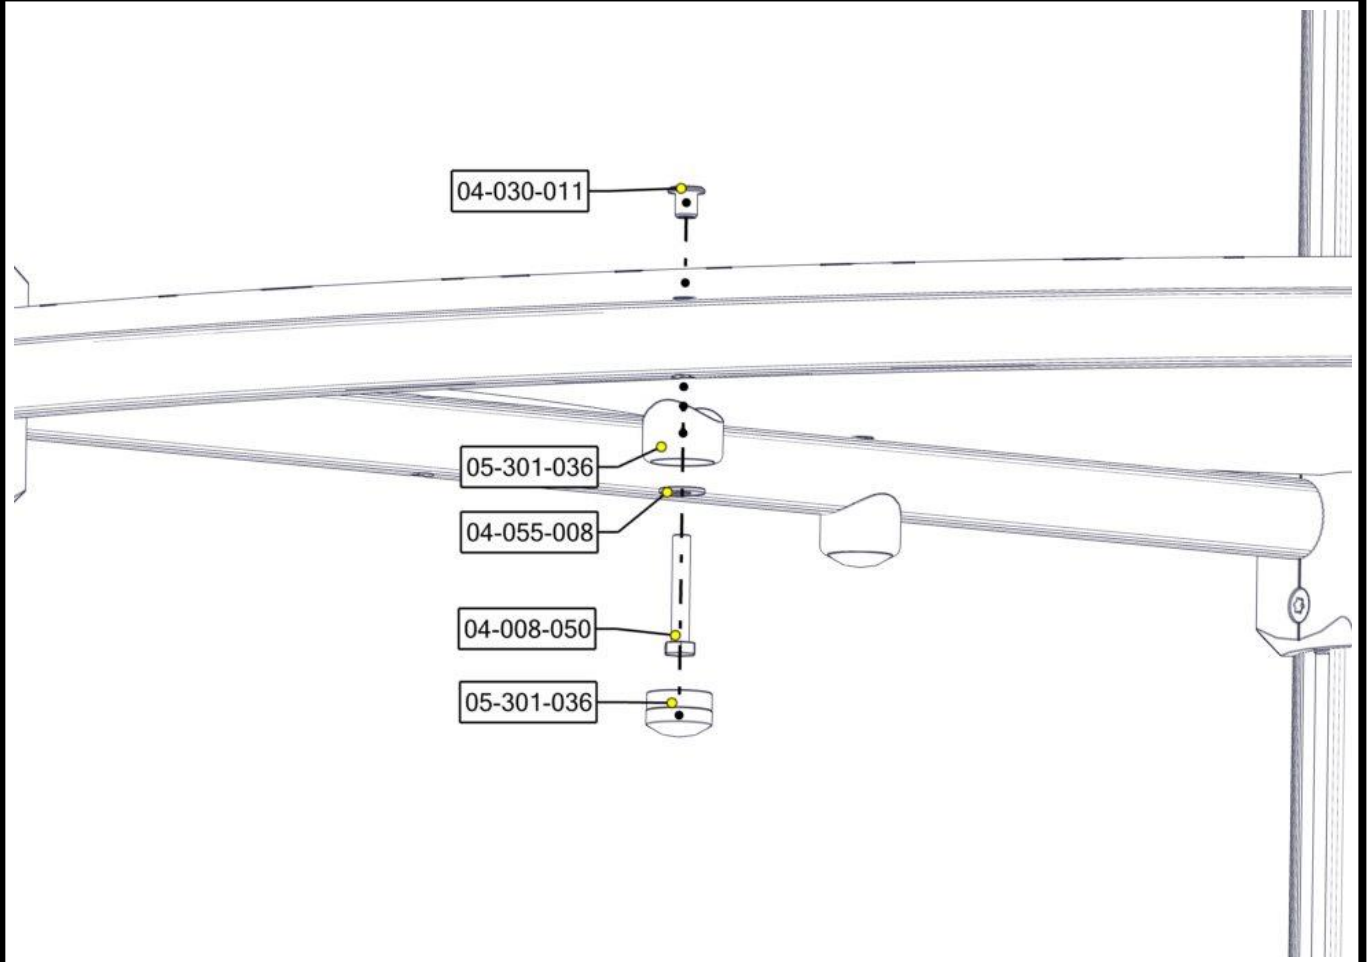

Montering av lekeapparatet / Assembly instructions / Montering av lekredskapet