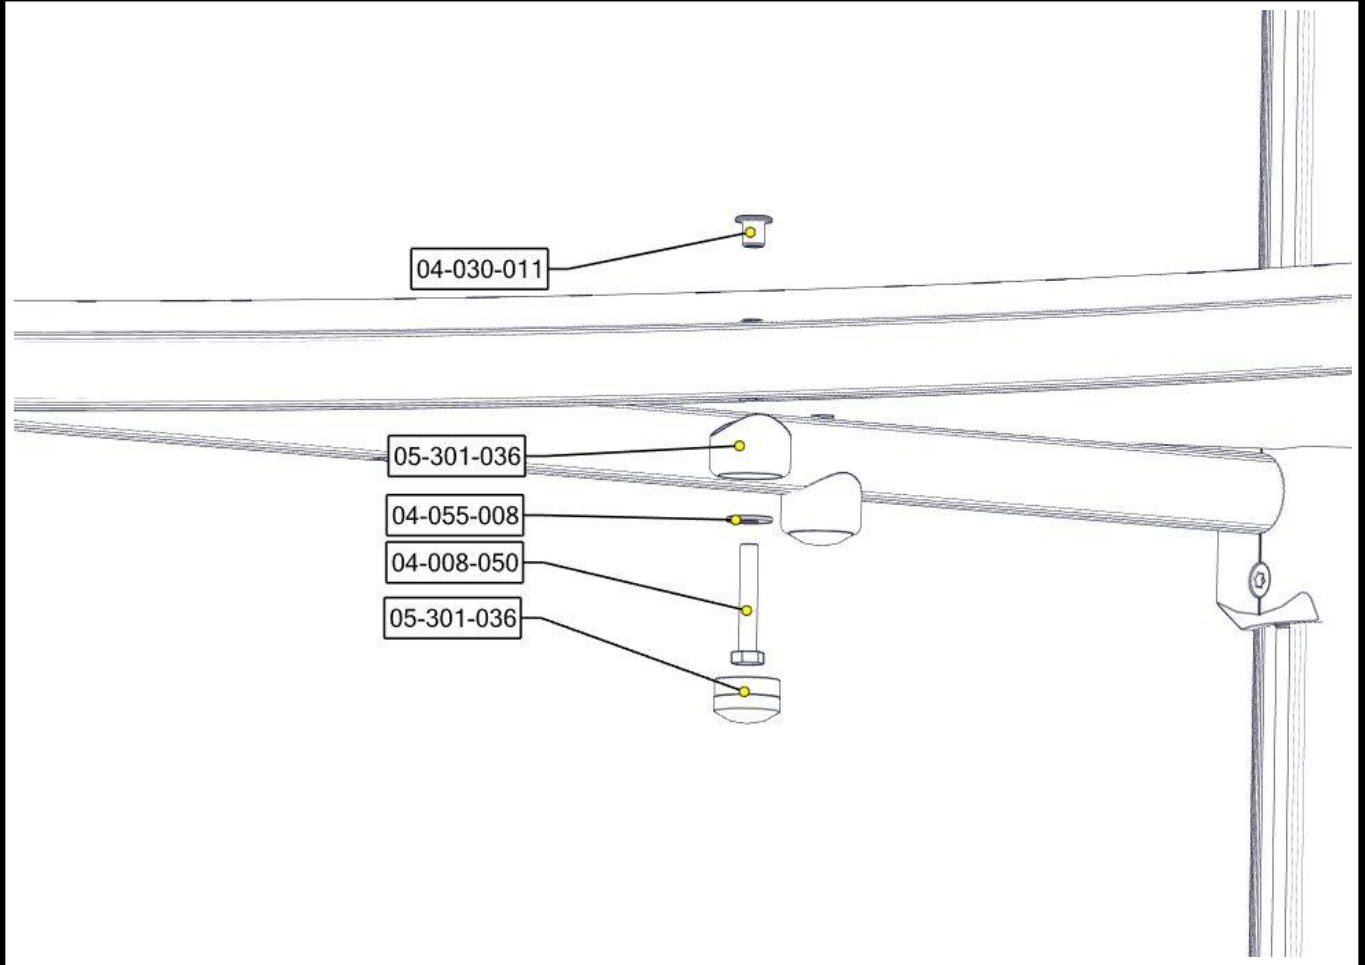

Montering av lekeapparatet / Assembly instructions / Montering av lekredskapet