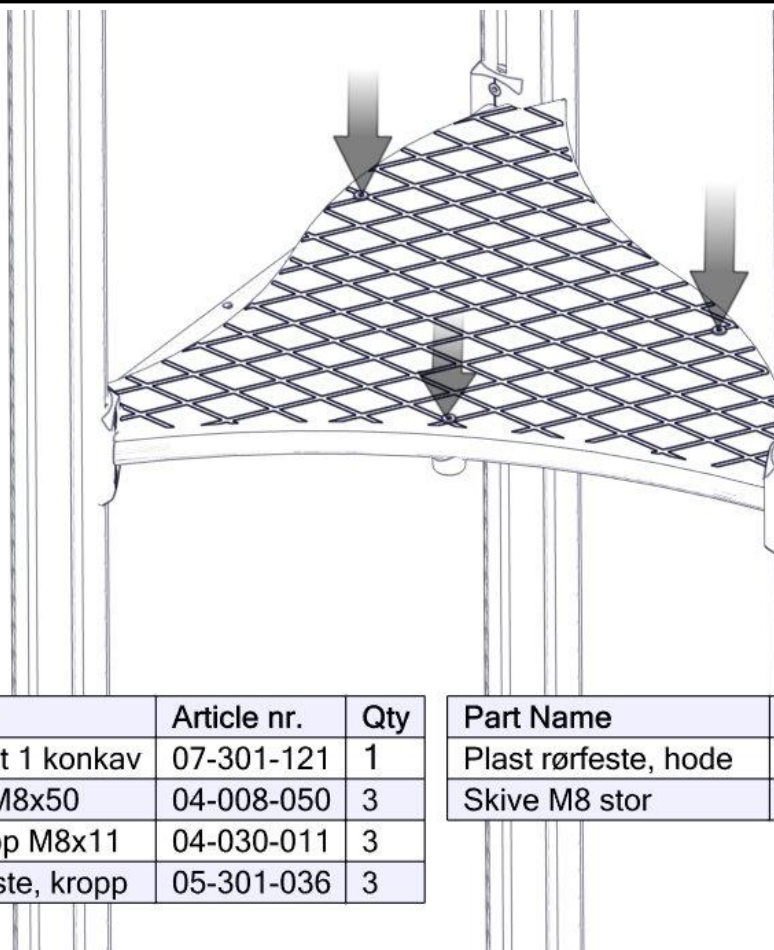

Part Name	Article nr.	Qty
Gulv 6-kant 1 konkav	07-301-121	1
Sekskant M8x50	04-008-050	3
Møbelknapp M8x11	04-030-011	3
Plast rørfeste, kropp	05-301-036	3

Part Name	Article nr.	Qty
Plast rørfeste, hode	05-301-036	3
Skive M8 stor	04-055-008	3