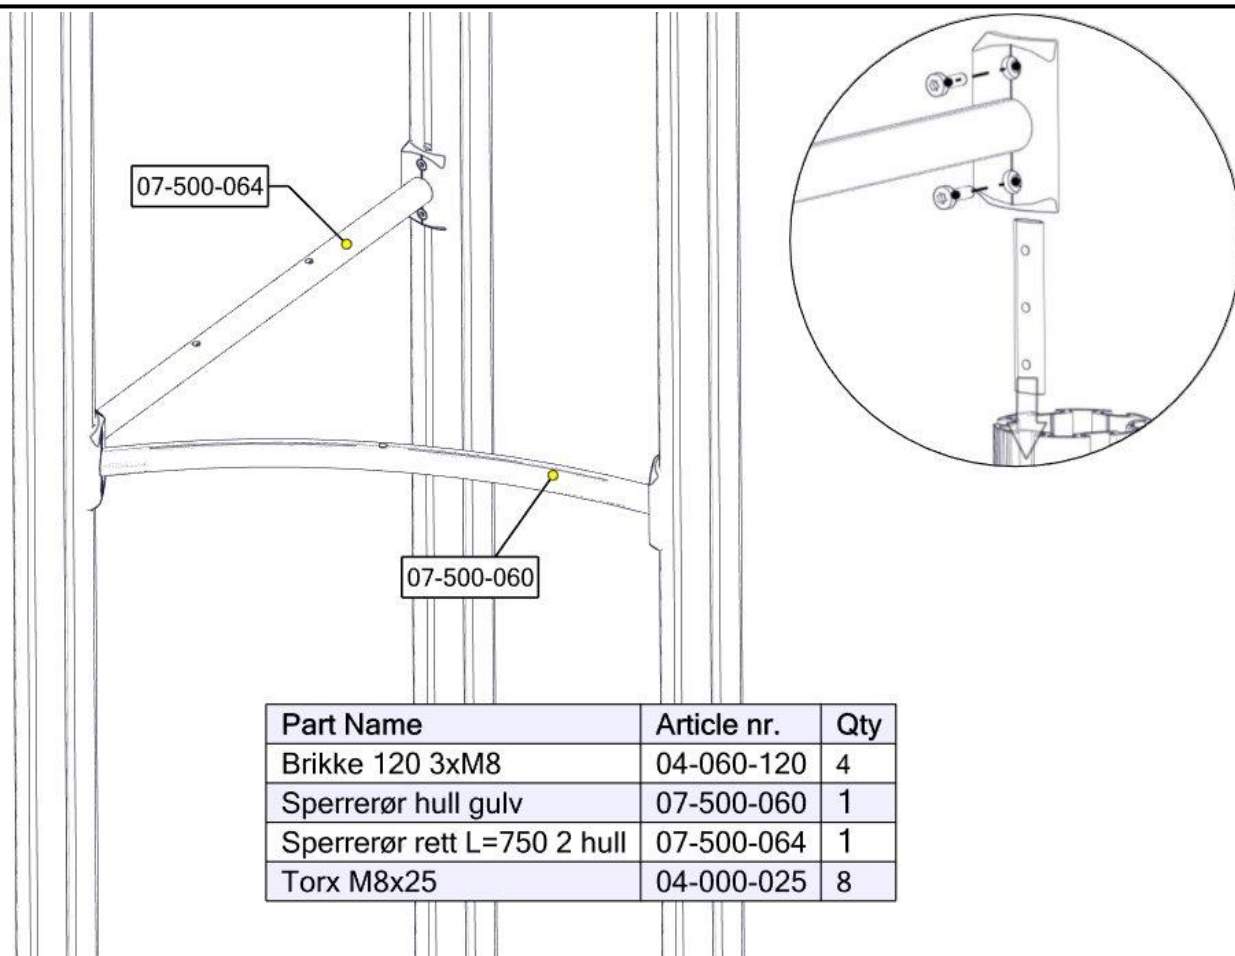

Søve AB
EA Rosengrensgatan 32
421 31 Västra Frölunda
Phone: +46 (0)31 773 97 00
www.sove.se

Boltepakker for / Boltpackage for / Bultpaket för		Sign. _____		
Gulv 6-kant 07-301-121K	Navn	Artnr/ dimensjon	Ant	Lev
	Gulv 6-kant 1konkav Grå	07-301-121	1	
	Sperrerør bøyd med hull L= 750 Sort	07-500-060	1	
	Sperrerør 6-kant gulv 2 hull L=750 Sort	07-500-064	1	
	Plast rørfeste kropp Sort	05-301-036	3	
	Plast rørfeste hode Sort	05-301-036	3	
	Skive M8 stor	04-055-008	3	

Montering av lekeapparatet / Assembly instructions / Montering av lekredskapet

Part Name	Article nr.	Qty
Brikke 120 3xM8	04-060-120	4
Sperrerør hull gulv	07-500-060	1
Sperrerør rett L=750 2 hull	07-500-064	1
Torx M8x25	04-000-025	8