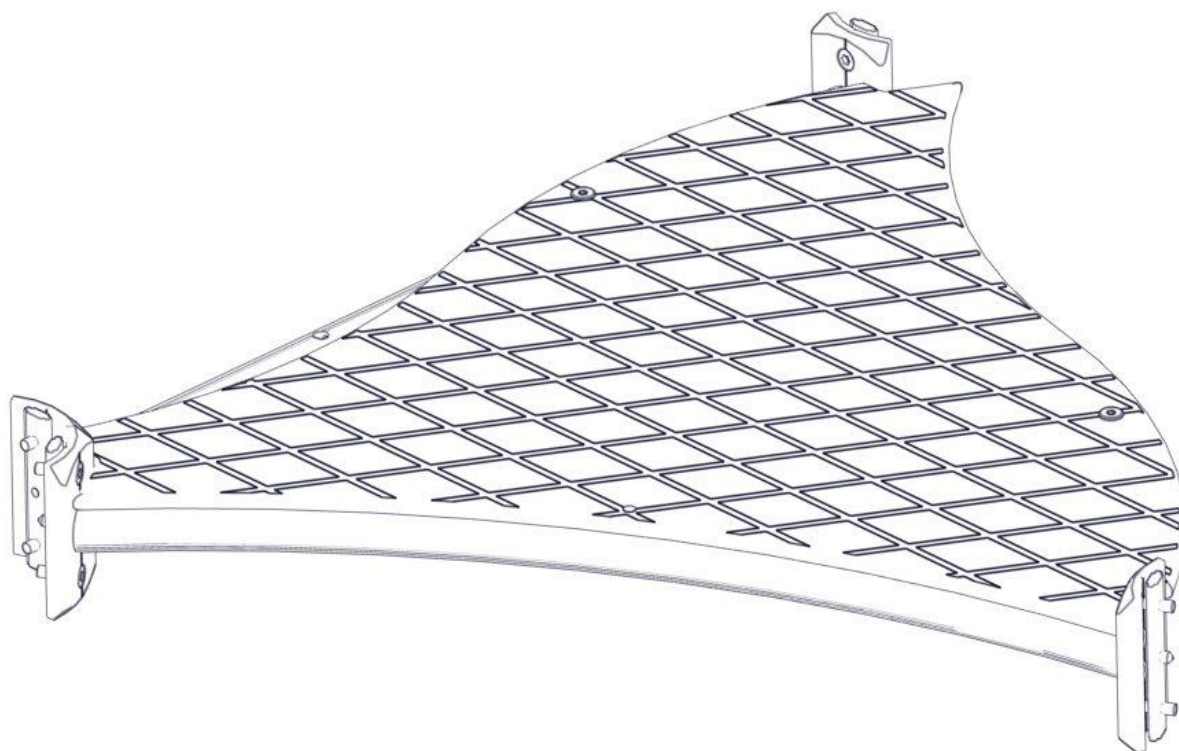

N**Monteringsanvisning****EN****Assembly Instructions****S****Monteringsanvisning**

Produkt nr. / Product no. / Produkt nr.

07-301-121K**Grå**

Ord. nr. _____

Dato. _____

Sign. _____

Søve AS
Grønnvoldveien 290
3830 Ulefoss - Norway
Tlf: +47 35 94 65 65
www.sove.no

Søve AB
EA Rosengrensgatan 32
421 31 Västra Frölunda
Phone: +46 (0)31 773 97 00
www.sove.se

Boltepakker for / Boltpackage for / Bultpaket för		Sign. _____		
Gulv 6-kant 07-301-121K	Navn	Artnr/ dimensjon	Ant	Lev
	Gulv 6-kant 1konkav Grå	07-301-121	1	
	Sperrerør bøyd med hull L= 750 Sort	07-500-060	1	
	Sperrerør 6-kant gulv 2 hull L=750 Sort	07-500-064	1	
	Plast rørfeste kropp Sort	05-301-036	3	
	Plast rørfeste hode Sort	05-301-036	3	
	Skive M8 stor	04-055-008	3	

Montering av lekeapparatet / Assembly instructions / Montering av lekredskapet

Part Name	Article nr.	Qty
Brikke 120 3xM8	04-060-120	4
Sperrerør hull gulv	07-500-060	1
Sperrerør rett L=750 2 hull	07-500-064	1
Torx M8x25	04-000-025	8

Part Name	Article nr.	Qty
Gulv 6-kant 1 konkav	07-301-121	1
Sekskant M8x50	04-008-050	3
Møbelknapp M8x11	04-030-011	3
Plast rørfeste, kropp	05-301-036	3

Part Name	Article nr.	Qty
Plast rørfeste, hode	05-301-036	3
Skive M8 stor	04-055-008	3