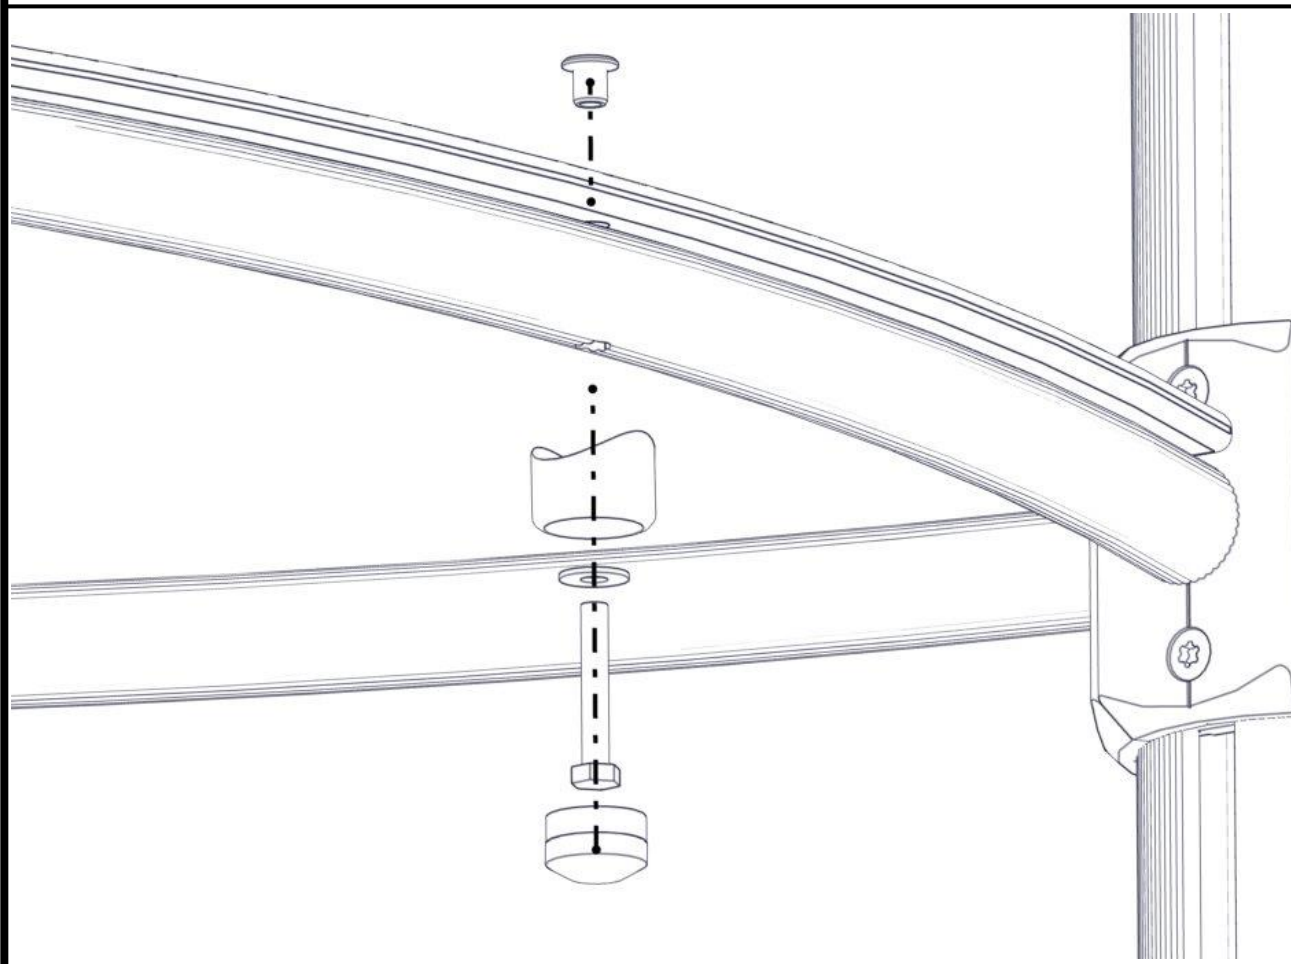

Montering av lekeapparatet / Assembly instructions / Montering av lekredskapet

Se på hovedmontering for posisjon
Look at main assembly for position
Titta på hovudmontering for posisjon

nr	PartName	Artnr	Antall
1	Gulv 3-kant cc880 rutsjebane	07-301-123	1
2	Sekskant M8x50	04-008-050	3
3	Møbelknapp M8x11	04-030-011	3
4	Plast rørfeste	05-301-036	3

nr	PartName	Artnr	Antall
5	Plast rørfeste endlokk	05-301-036	3
6	Skive M8 stor	04-055-008	3