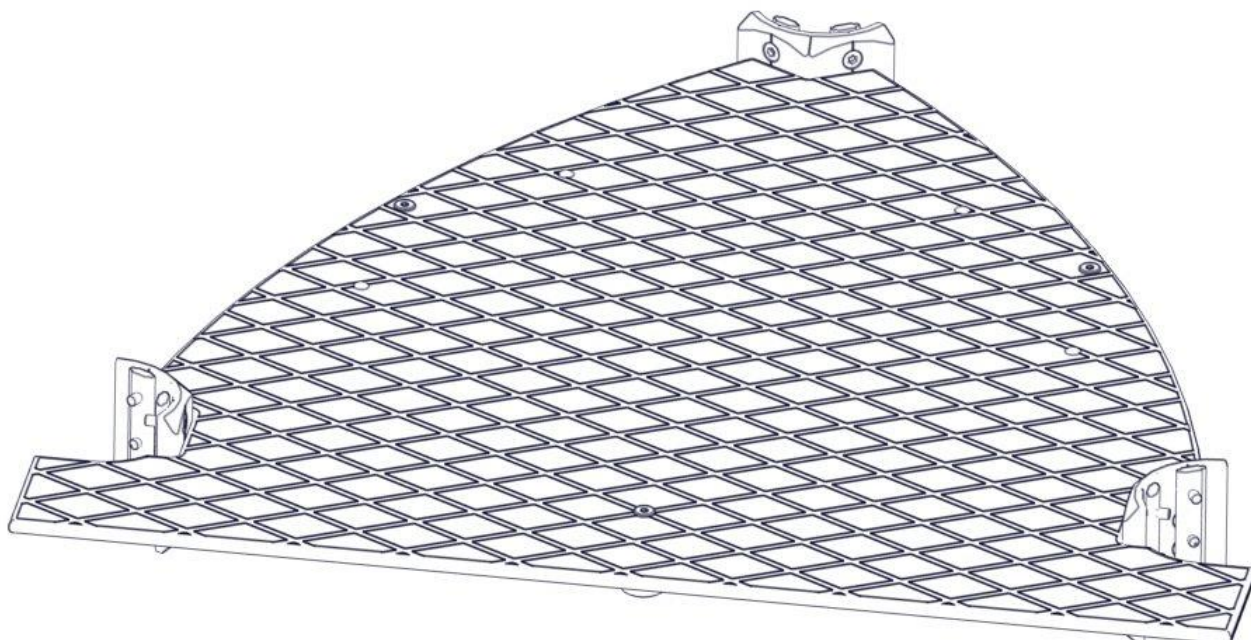

N

Monteringsanvisning

EN

Assembly Instructions

S

Monteringsanvisning

Produkt nr. / Product no. / Produkt nr.

07-301-123K

Grå

Ord. nr. _____

Dato. _____

Sign. _____