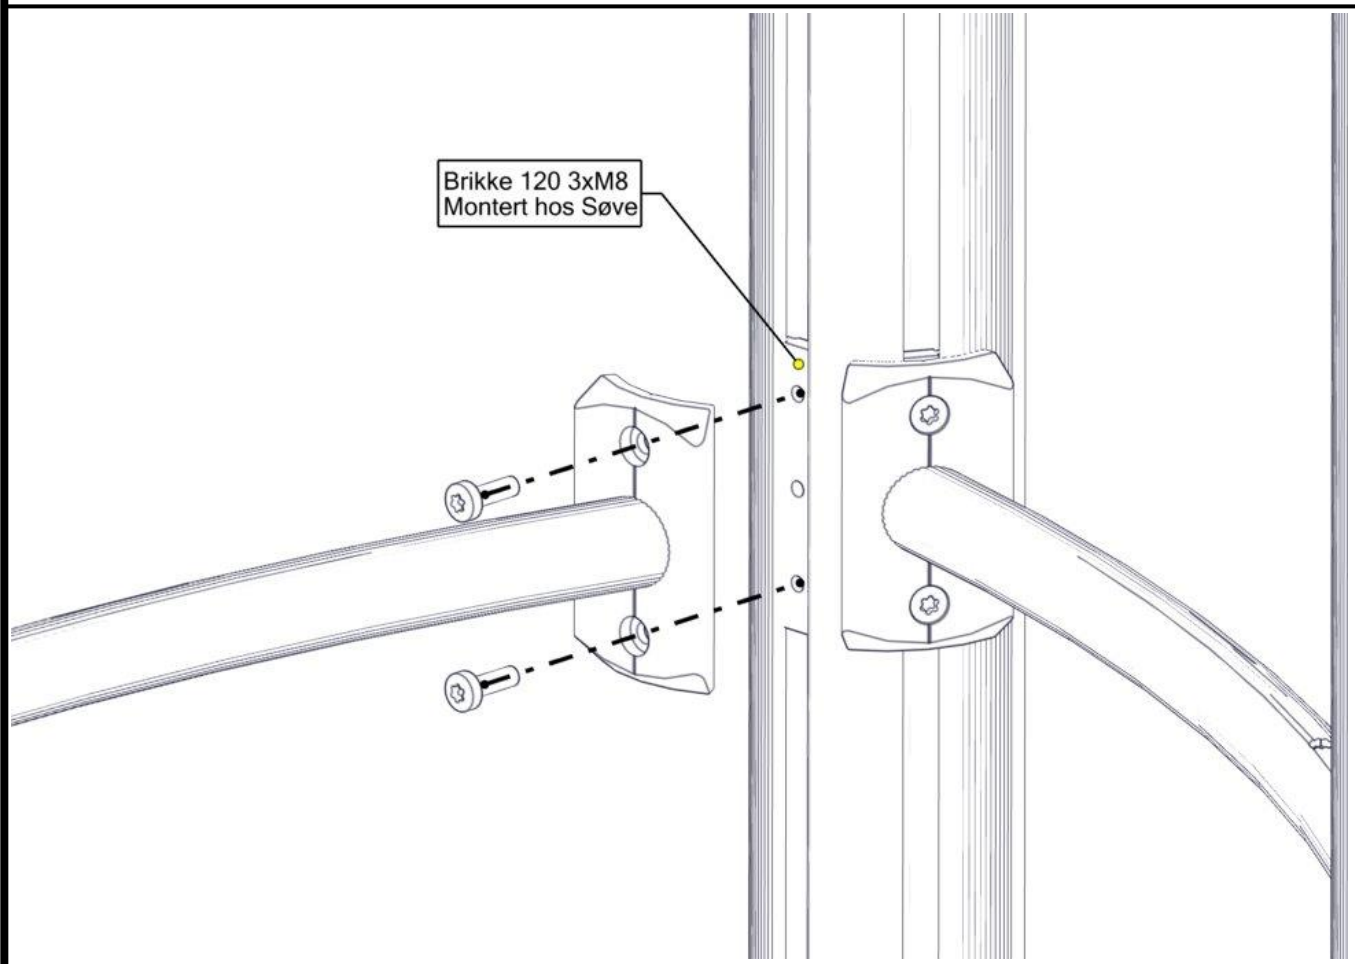

Boltepakker for / Boltpackage for / Bultpaket för

Sign. _____

Gulv 3-kant cc880 rutsjebane 07-301-123K	Navn	Artnr/dimensjon	Ant	Lev
	Plast rørfeste	05-301-036	3	
	Plast rørfeste ende- lokk	05-301-036	3	
	Skive M8 stor	04-055-008	3	
	Plastpropp 11mm	04-090-002	4	
	Brikke 120 3xM8	04-060-120 (Montert hos Søve)	0	

Montering av lekeapparatet / Assembly instructions / Montering av lekredskapet

Se på hovedmontering for posisjon
 Look at main assembly for position
 Titta på hovudmontering for position

nr	PartName	Artnr	Antall
1	Sperrerør hull gulv	07-500-060	3
2	Torx M8x25	04-000-025	12