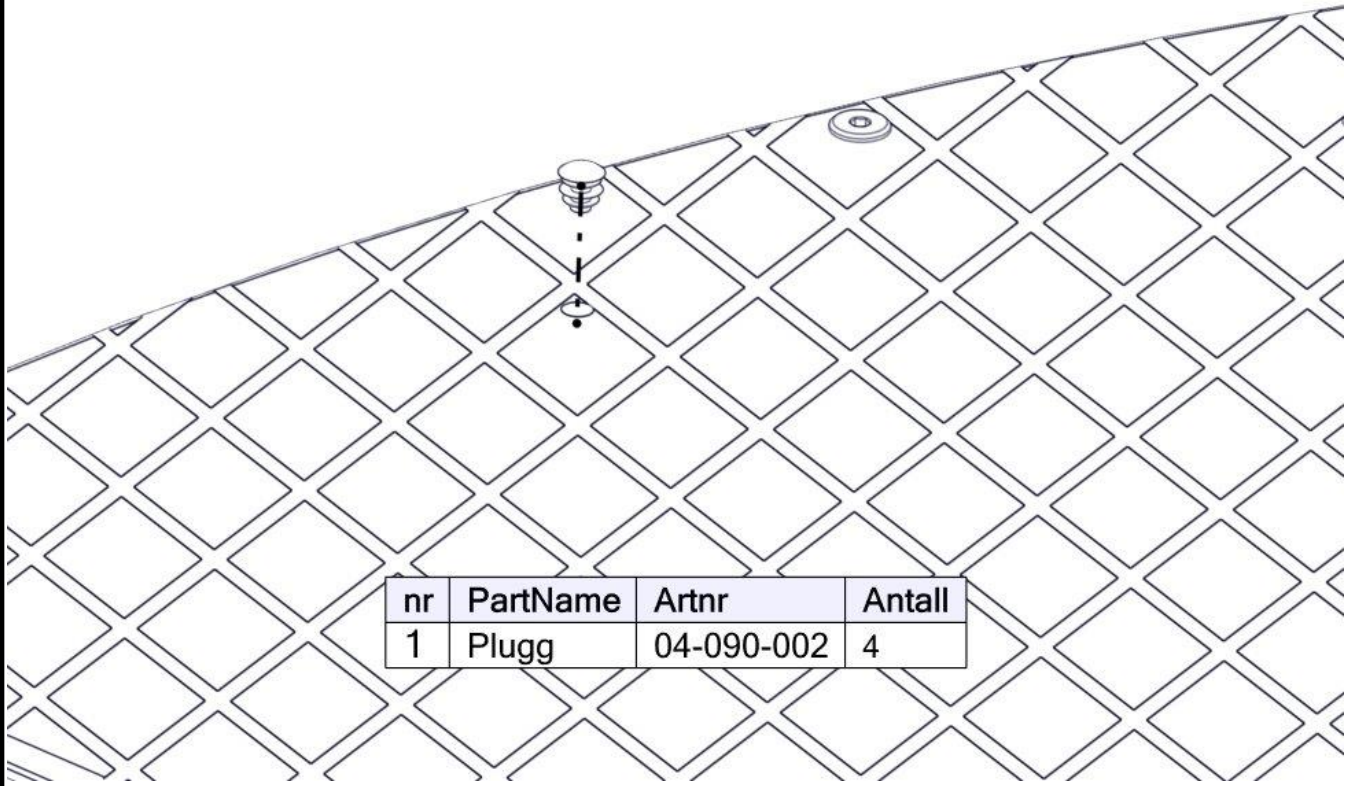

Montering av lekeapparatet / Assembly instructions / Montering av lekredskapet

nr	PartName	Artnr	Antall
1	Plugg	04-090-002	4