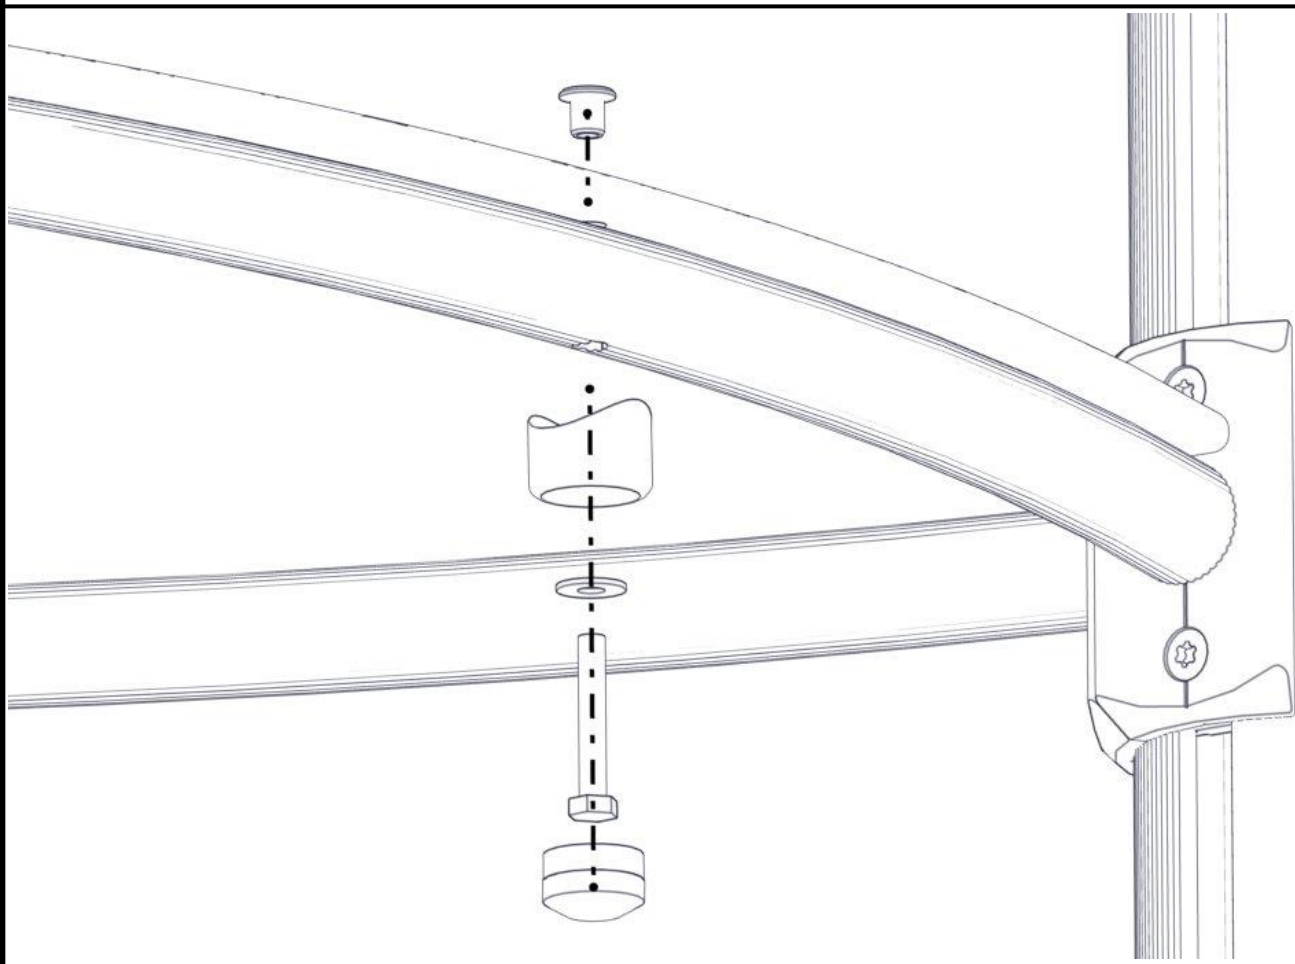

Montering av lekeapparatet / Assembly instructions / Montering av lekredskapet

nr	PartName	Artnr	Antall
1	Sperrerør hull gulv	07-500-060	3
2	Torx M8x25	04-000-025	12

Montering av lekeapparatet / Assembly instructions / Montering av lekredskapet