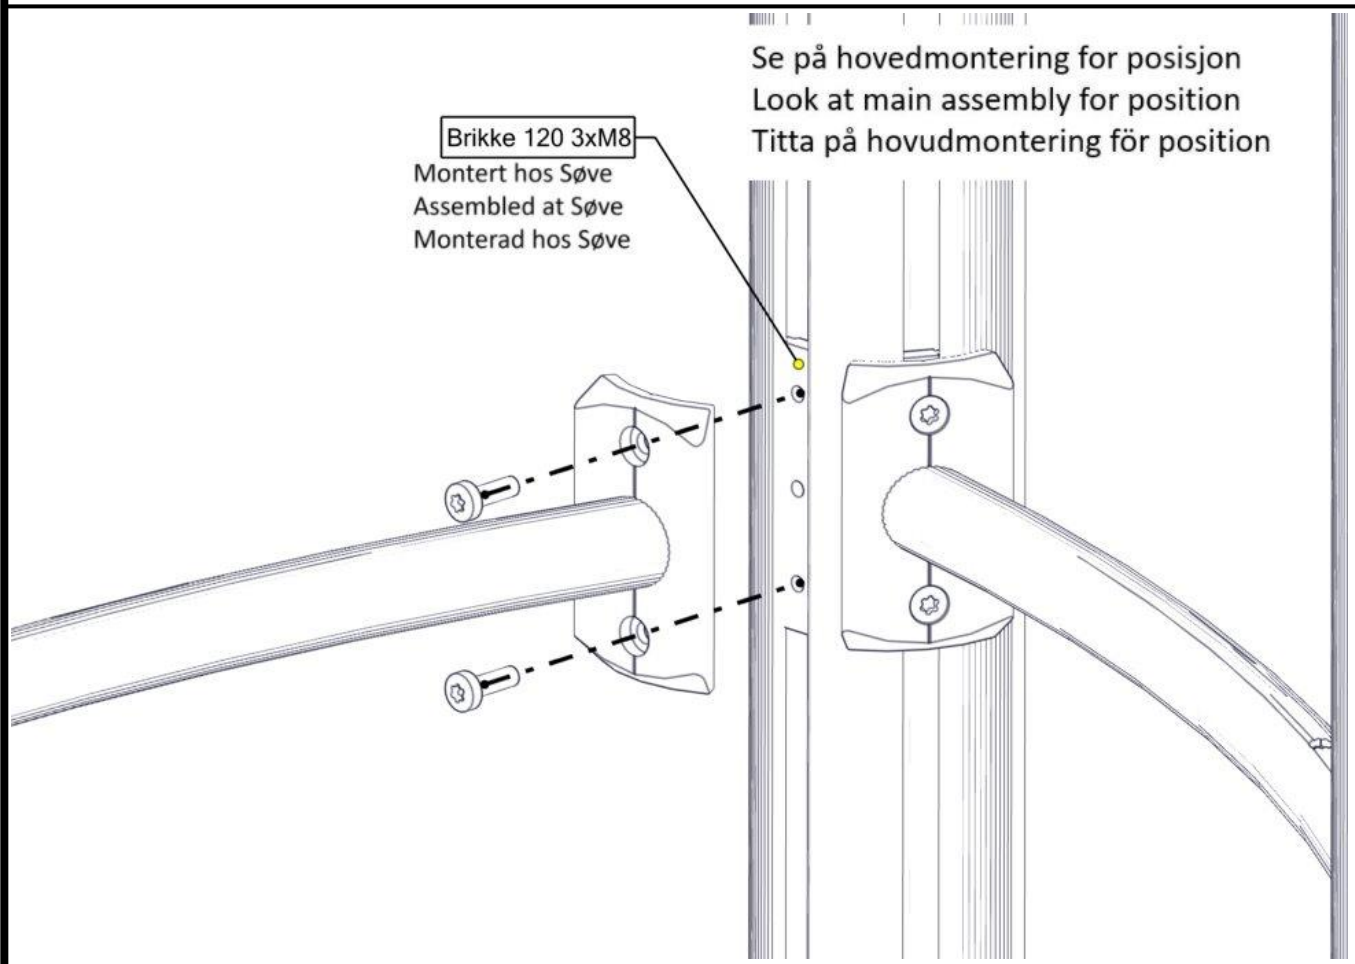

Boltepakker for / Boltpackage for / Bultpaket för

Sign. _____

Gulv 3-kant cc880 rutsjebane 07-301-127K	Navn	Artnr/dimensjon	Ant	Lev
	Plast rørfeste	05-301-036	3	
	Plast rørfeste ende- lokk	05-301-036	3	
	Skive M8 stor	04-055-008	3	
	Plastpropp 11mm	04-090-002	4	
	Brikke 120 3xM8	04-060-120 (Montert hos Søve)	0	

Montering av lekeapparatet / Assembly instructions / Montering av lekredskapet

nr	PartName	Artnr	Antall
1	Sperrerør hull gulv	07-500-060	3
2	Torx M8x25	04-000-025	12

Montering av lekeapparatet / Assembly instructions / Montering av lekredskapet