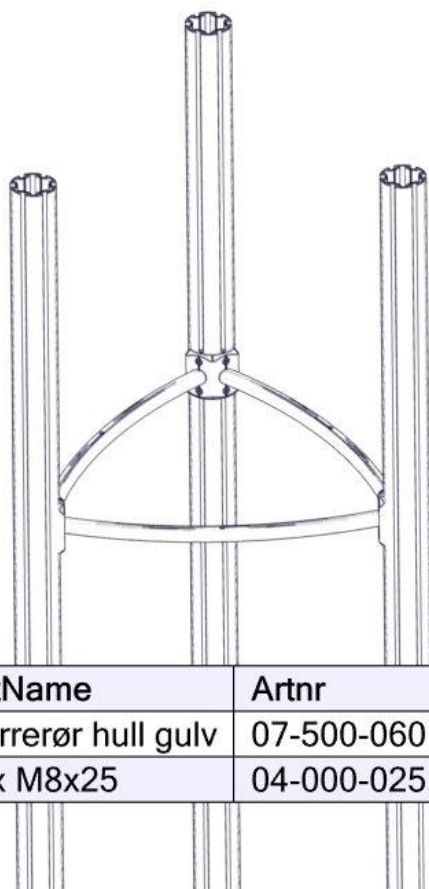

Montering av lekeapparatet / Assembly instructions / Montering av lekredskapet

nr	PartName	Artnr	Antall
1	Sperrerør hull gulv	07-500-060	3
2	Torx M8x25	04-000-025	12