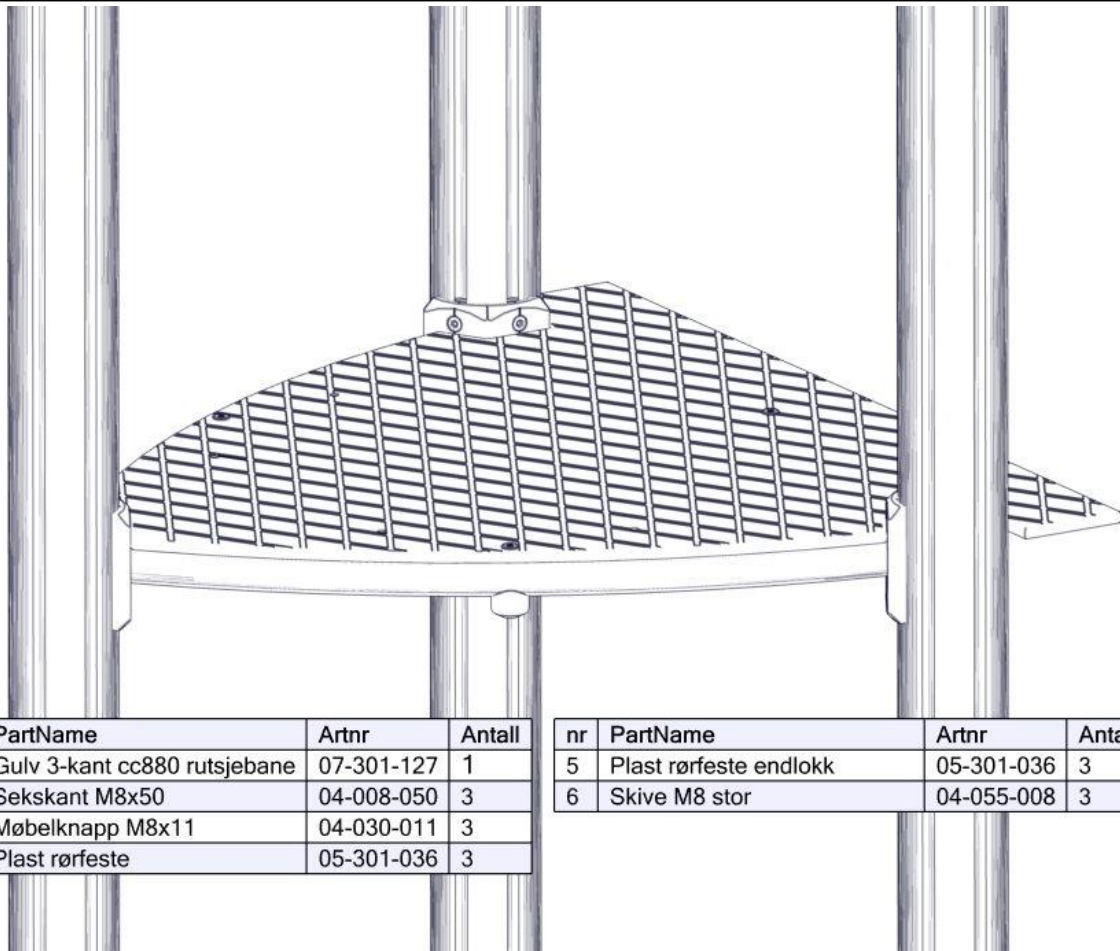

Boltepakker for / Boltpackage for / Bultpaket för

Sign. _____

Gulv 3-kant cc880 rutsjebane 07-301-127K	Navn	Artnr/dimensjon	Ant	Lev
	Plast rørfeste	05-301-036	3	
	Plast rørfeste ende- lokk	05-301-036	3	
	Skive M8 stor	04-055-008	3	
	Plastpropp 11mm	04-090-002	4	
	Brikke 120 3xM8	04-060-120 (Montert hos Søve)	0	

Montering av lekeapparatet / Assembly instructions / Montering av lekredskapet

nr	PartName	Artnr	Antall
1	Sperrerør hull gulv	07-500-060	3
2	Torx M8x25	04-000-025	12

Montering av lekeapparatet / Assembly instructions / Montering av lekredskapet