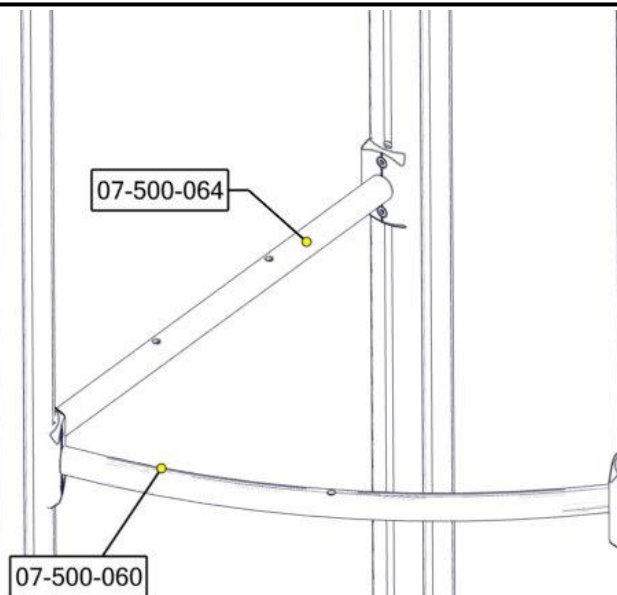

Søve AB
EA Rosengrensgatan 32
421 31 Västra Frölunda
Phone: +46 (0)31 773 97 00
www.sove.se

Boltepakker for / Boltpackage for / Bultpaket för		Sign. _____		
Gulv 6-kant 07-301-130K	Navn	Artnr/ dimensjon	Ant	Lev
	Gulv 6-kant standard Brun	07-301-130	1	
	Sperrerør bøyd med hull Komplett L= 750 Sort	07-500-060	1	
	Sperrerør 6-kant gulv 2 hull L=750 Sort	07-500-064	1	
	Plast rørfeste kropp Sort	05-301-036	3	
	Plast rørfeste hode Sort	05-301-036	3	
	Skive M8 stor	04-055-008	3	

Montering av lekeapparatet / Assembly instructions / Montering av lekredskapet

Part Name	Article nr.	Qty
Brikke 120 3xM8	04-060-120	4
Sperrerør hull gulv	07-500-060	1
Sperrerør rett L=750 2 hull	07-500-064	1
Torx M8x25	04-000-025	8

Part Name	Article nr.	Qty
Gulv 6Kant STD	07-301-130	1
Sekskant M8x50	04-008-050	3
Møbelknapp M8x11	04-030-011	3
Plast rørfeste, kropp	05-301-036	3

Part Name	Article nr.	Qty
Plast rørfeste, hode	05-301-036	3
Skive M8 stor	04-055-008	3