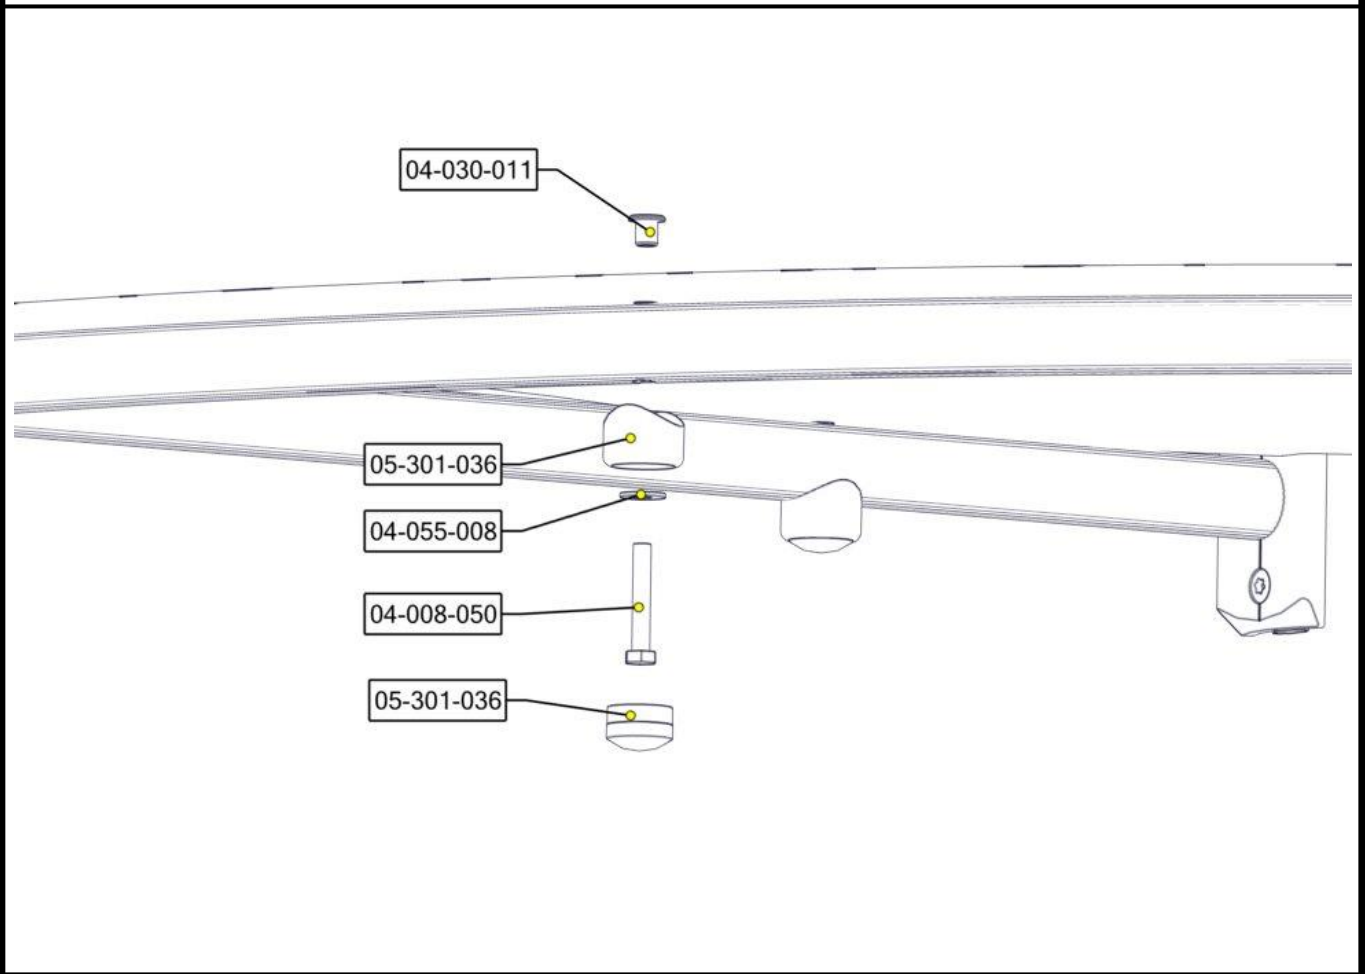

Montering av lekeapparatet / Assembly instructions / Montering av lekredskapet