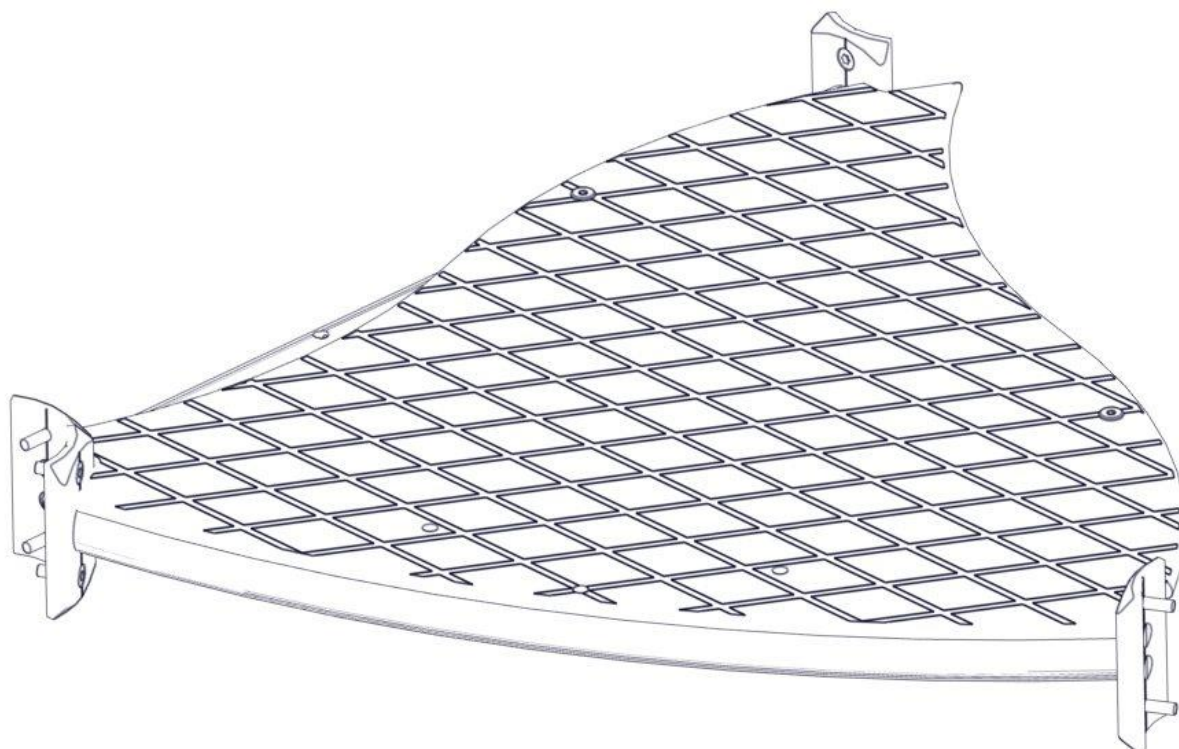

N**Monteringsanvisning****EN****Assembly Instructions****S****Monteringsanvisning**

Produkt nr. / Product no. / Produkt nr.

07-301-130K**Brun**

Ord. nr. _____

Dato. _____

Sign. _____

Søve AS
Grønnvoldveien 290
3830 Ulefoss - Norway
Tlf: +47 35 94 65 65
www.sove.no

Søve AB
EA Rosengrensgatan 32
421 31 Västra Frölunda
Phone: +46 (0)31 773 97 00
www.sove.se

Boltepakker for / Boltpackage for / Bultpaket för		Sign. _____		
Gulv 6-kant 07-301-130K	Navn	Artnr/ dimensjon	Ant	Lev
	Gulv 6-kant standard Brun	07-301-130	1	
	Sperrerør bøyd med hull Komplett L= 750 Sort	07-500-060	1	
	Sperrerør 6-kant gulv 2 hull L=750 Sort	07-500-064	1	
	Plast rørfeste kropp Sort	05-301-036	3	
	Plast rørfeste hode Sort	05-301-036	3	
	Skive M8 stor	04-055-008	3	

Montering av lekeapparatet / Assembly instructions / Montering av lekredskapet

Part Name	Article nr.	Qty
Brikke 120 3xM8	04-060-120	4
Sperrerør hull gulv	07-500-060	1
Sperrerør rett L=750 2 hull	07-500-064	1
Torx M8x25	04-000-025	8

Part Name	Article nr.	Qty
Gulv 6Kant STD	07-301-130	1
Sekskant M8x50	04-008-050	3
Møbelknapp M8x11	04-030-011	3
Plast rørfeste, kropp	05-301-036	3

Part Name	Article nr.	Qty
Plast rørfeste, hode	05-301-036	3
Skive M8 stor	04-055-008	3