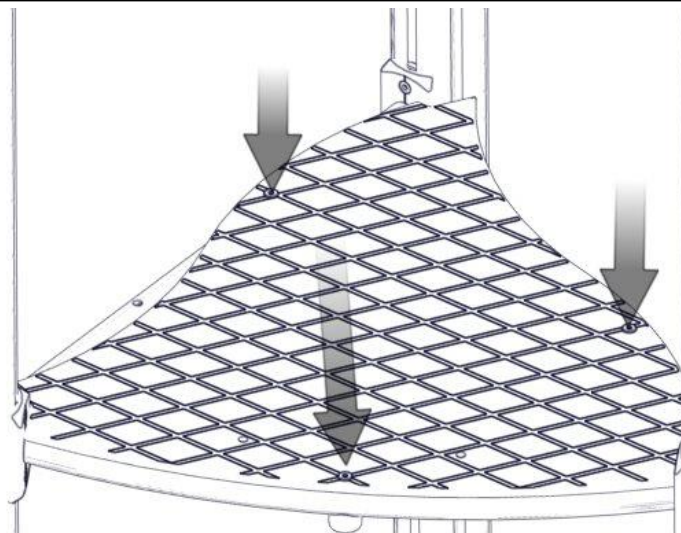

Part Name	Article nr.	Qty
Gulv 6Kant STD	07-301-130	1
Sekskant M8x50	04-008-050	3
Møbelknapp M8x11	04-030-011	3
Plast rørfeste, kropp	05-301-036	3

Part Name	Article nr.	Qty
Plast rørfeste, hode	05-301-036	3
Skive M8 stor	04-055-008	3