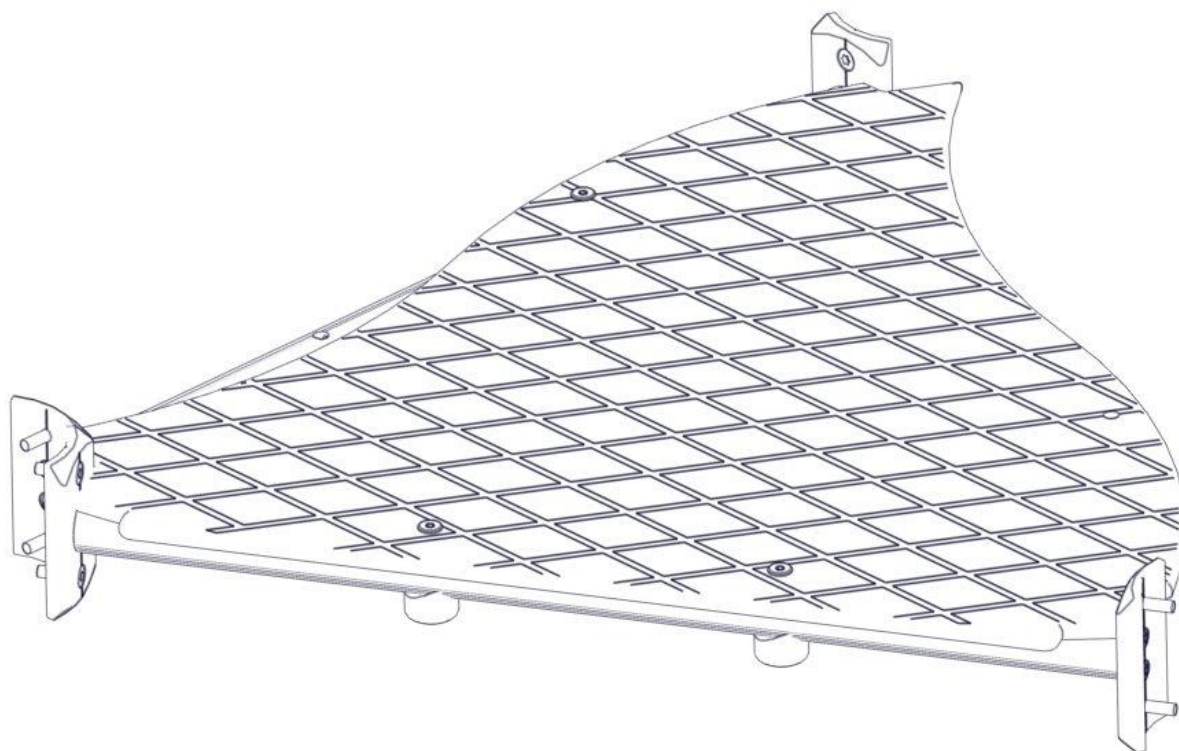

N

Monteringsanvisning

EN

Assembly Instructions

S

Monteringsanvisning

Produkt nr. / Product no. / Produkt nr.

07-301-132K

Brun

Ord. nr. _____

Dato. _____

Sign. _____

søve

Søve AS
Grønnvoldveien 290
3830 Ulefoss - Norway
Tlf: +47 35 94 65 65
www.sove.no

søve

Søve AB
EA Rosengrensgatan 32
421 31 Västra Frölunda
Phone: +46 (0)31 773 97 00
www.sove.se