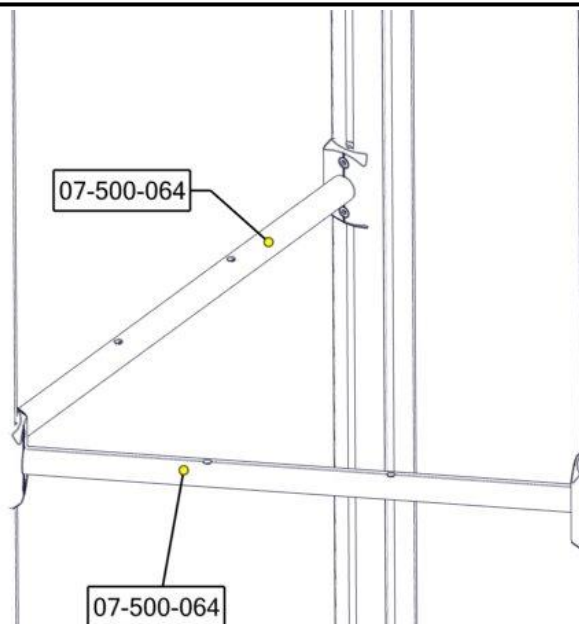

Boltepakker for / Boltpackage for / Bultpaket för		Sign. _____.		
Gulv 6-kant 07-301-132K	Navn	Artnr/ dimensjon	Ant	Lev
	Gulv 6-kant Tunell/Rett Brun	07-301-132	1	
	Sperrerør 6-kant gulv 2 hull L=750 Sort	07-500-064	2	
	Plast rørfeste kropp Sort	05-301-036	4	
	Plast rørfeste hode Sort	05-301-036	4	
	Skive M8 stor	04-055-008	4	

Montering av lekeapparatet / Assembly instructions / Montering av lekredskapet

Part Name	Article nr.	Qty
Torx M8x25	04-000-025	8
Sperrerør rett L=750 2 hull	07-500-064	2

Part Name	Article nr.	Qty
Gulv 6-kant Tunell/bro brun	07-301-132	1
Sekskant M8x50	04-008-050	4
Møbelknapp M8x11	04-030-011	4
Plast rørfeste, kropp	05-301-036	4