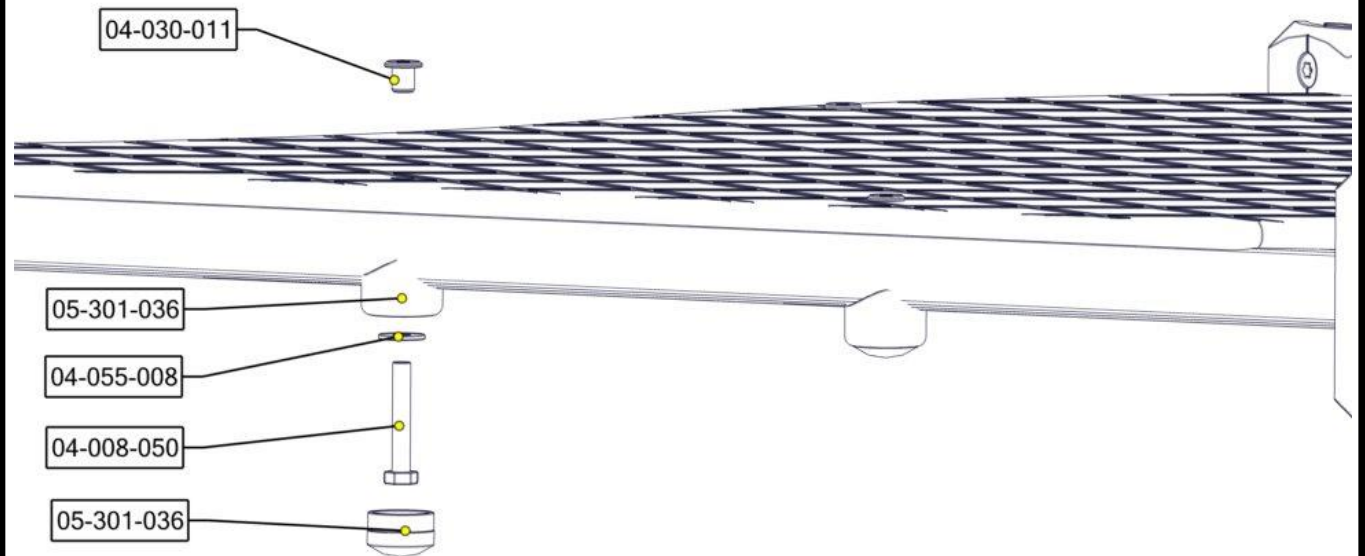

Montering av lekeapparatet / Assembly instructions / Montering av lekredskapet