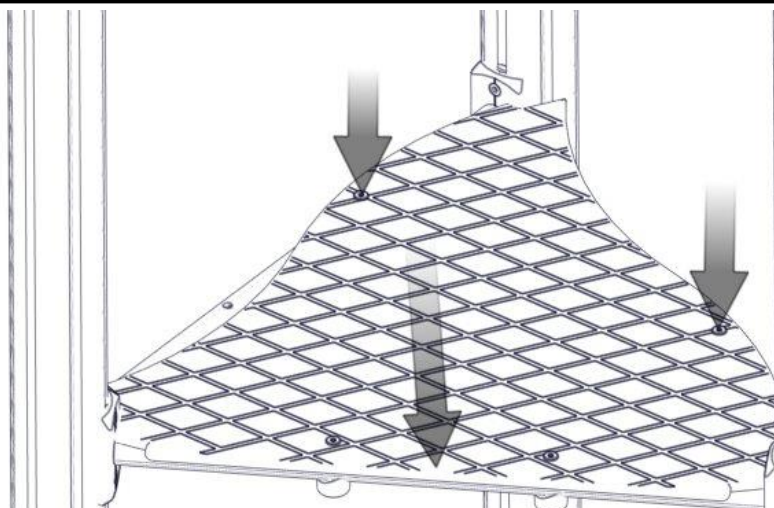

Montering av lekeapparatet / Assembly instructions / Montering av lekredskapet

Part Name	Article nr.	Qty
Torx M8x25	04-000-025	8
Sperrerør rett L=750 2 hull	07-500-064	2

Part Name	Article nr.	Qty
Gulv 6-kant Tunell/bro brun	07-301-132	1
Sekskant M8x50	04-008-050	4
Møbelknapp M8x11	04-030-011	4
Plast rørfeste, kropp	05-301-036	4