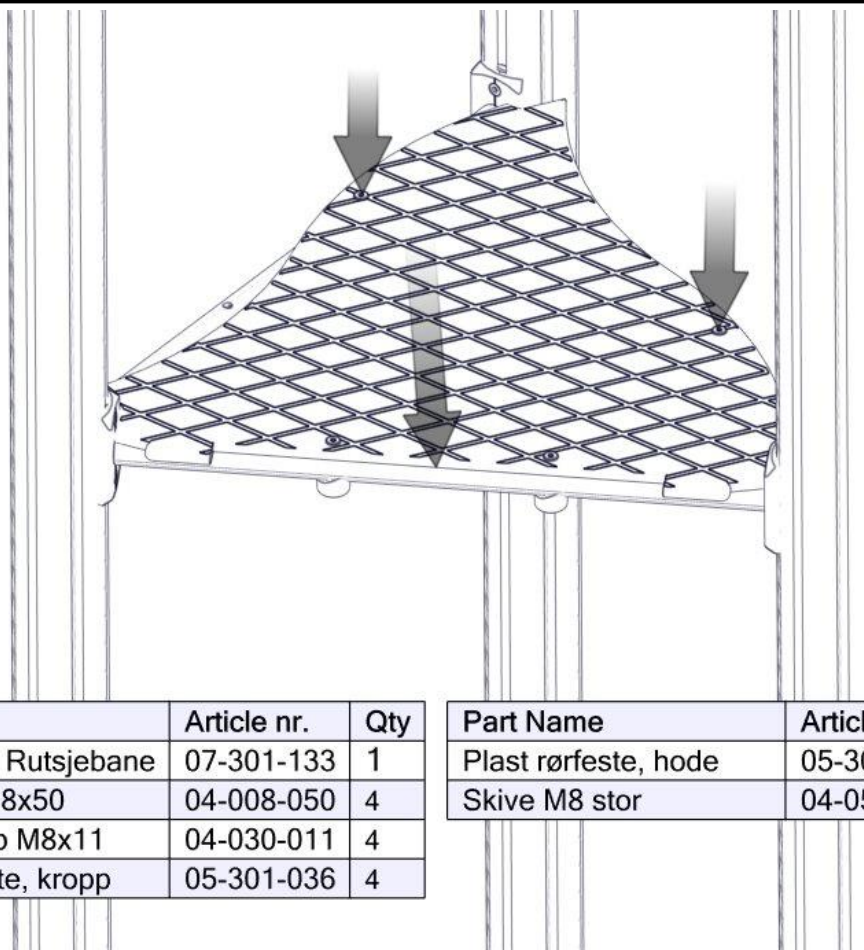

Boltepakker for / Boltpackage for / Bultpaket för

Sign. _____

Gulv 6-kant 07-301-133K	Navn	Artnr/ dimensjon	Ant	Lev
	Møbelknapp M8 x 11	04-030-011	4	
	Sekskant M8 x50	04-008-050	4	
	Brikke 120 3xM8 Montert på stolpe	04-060-120	0	
	Torx M8x25	04-000-025	8	

Montering av lekeapparatet / Assembly instructions / Montering av lekredskapet

Part Name	Article nr.	Qty
Torx M8x25	04-000-025	8
Sperrerør rett L=750 2 hull	07-500-064	2

Part Name	Article nr.	Qty
Gulv 6-kant Rutsjebane	07-301-133	1
Sekskant M8x50	04-008-050	4
Møbelknapp M8x11	04-030-011	4
Plast rørfeste, kropp	05-301-036	4