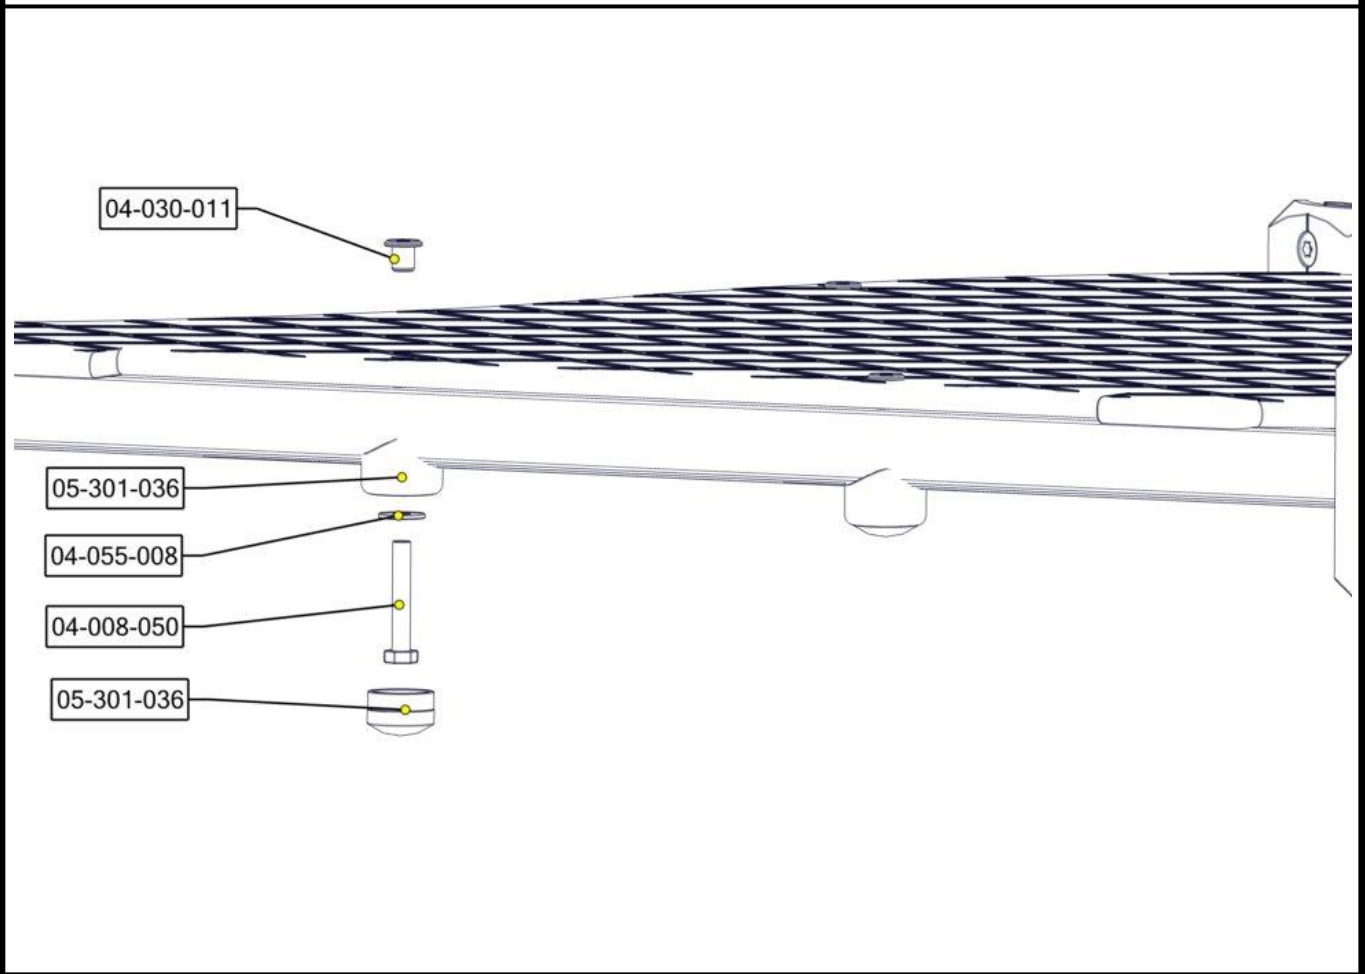

Montering av lekeapparatet / Assembly instructions / Montering av lekredskapet

Part Name	Article nr.	Qty
Torx M8x25	04-000-025	8
Sperrerør rett L=750 2 hull	07-500-064	2

Part Name	Article nr.	Qty
Gulv 6-kant Rutsjebane	07-301-133	1
Sekskant M8x50	04-008-050	4
Møbelknapp M8x11	04-030-011	4
Plast rørfeste, kropp	05-301-036	4

Part Name	Article nr.	Qty
Plast rørfeste, hode	05-301-036	4
Skive M8 stor	04-055-008	4

Montering av lekeapparatet / Assembly instructions / Montering av lekredskapet

Boltepakker for / Boltpackage for / Bultpaket för		Sign. _____.		
Gulv 6-kant 07-301-133K	Navn	Artnr/ dimensjon	Ant	Lev
	Gulv 6-kant Rutsje/portal Brun	07-301-133	1	
	Sperrerør 6-kant gulv 2 hull L=750 Sort	07-500-064	2	
	Plast rørfeste kropp Sort	05-301-036	4	
	Plast rørfeste hode Sort	05-301-036	4	
	Skive M8 stor	04-055-008	4	