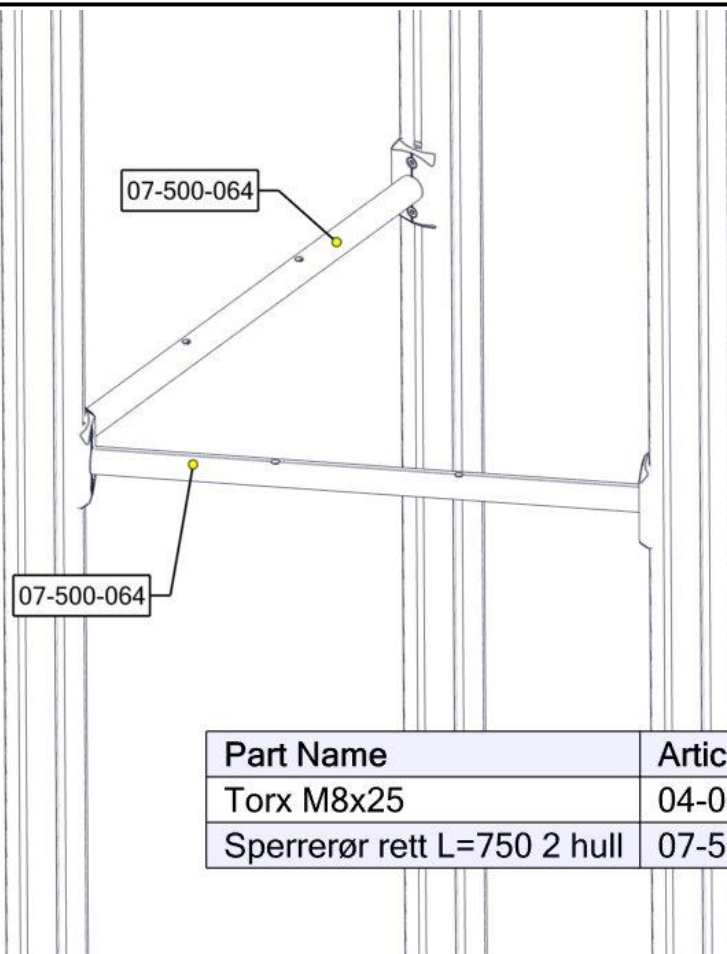

Boltepakker for / Boltpackage for / Bultpaket för

Sign. _____

Gulv 6-kant 07-301-133K	Navn	Artnr/ dimensjon	Ant	Lev
	Gulv 6-kant Rutsje/portal Brun	07-301-133	1	
	Sperrerør 6-kant gulv 2 hull L=750 Sort	07-500-064	2	
	Plast rørfeste kropp Sort	05-301-036	4	
	Plast rørfeste hode Sort	05-301-036	4	
	Skive M8 stor	04-055-008	4	

Montering av lekeapparatet / Assembly instructions / Montering av lekredskapet

Part Name	Article nr.	Qty
Torx M8x25	04-000-025	8
Sperrerør rett L=750 2 hull	07-500-064	2

Part Name	Article nr.	Qty
Gulv 6-kant Rutsjebane	07-301-133	1
Sekskant M8x50	04-008-050	4
Møbelknapp M8x11	04-030-011	4
Plast rørfeste, kropp	05-301-036	4