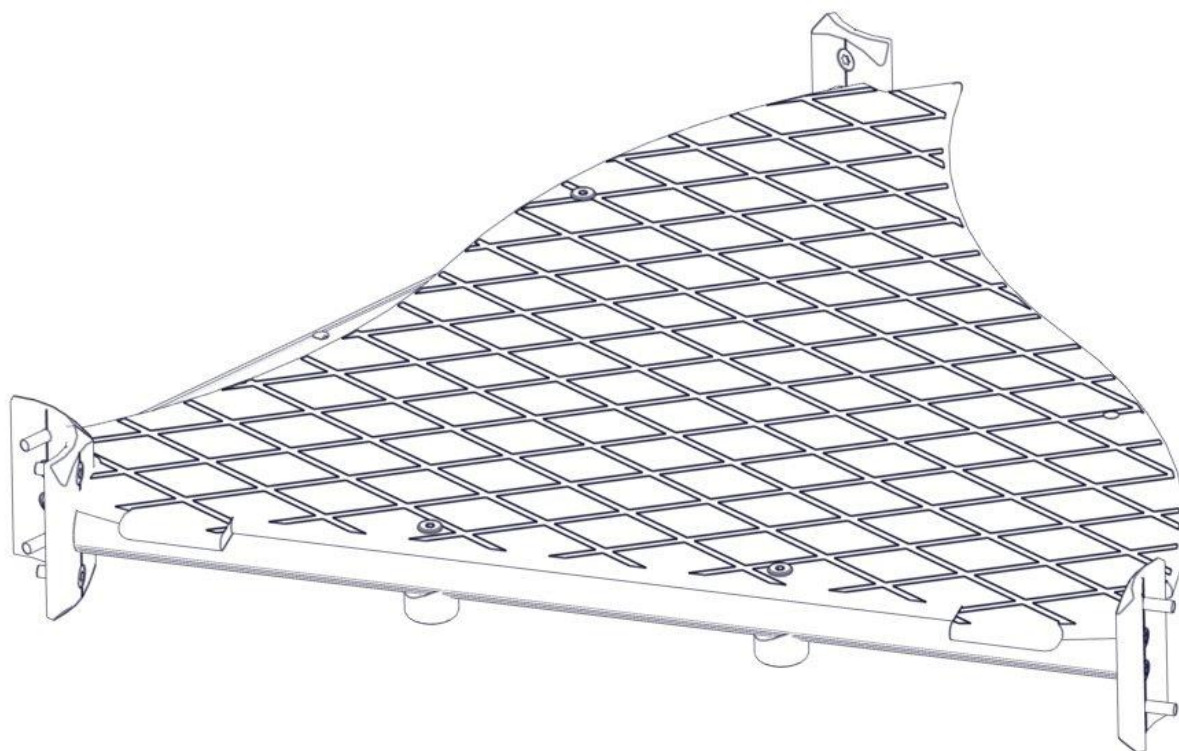

N

Monteringsanvisning

EN

Assembly Instructions

S

Monteringsanvisning

Produkt nr. / Product no. / Produkt nr.

07-301-133K

Brun

Ord. nr. _____

Dato. _____

Sign. _____