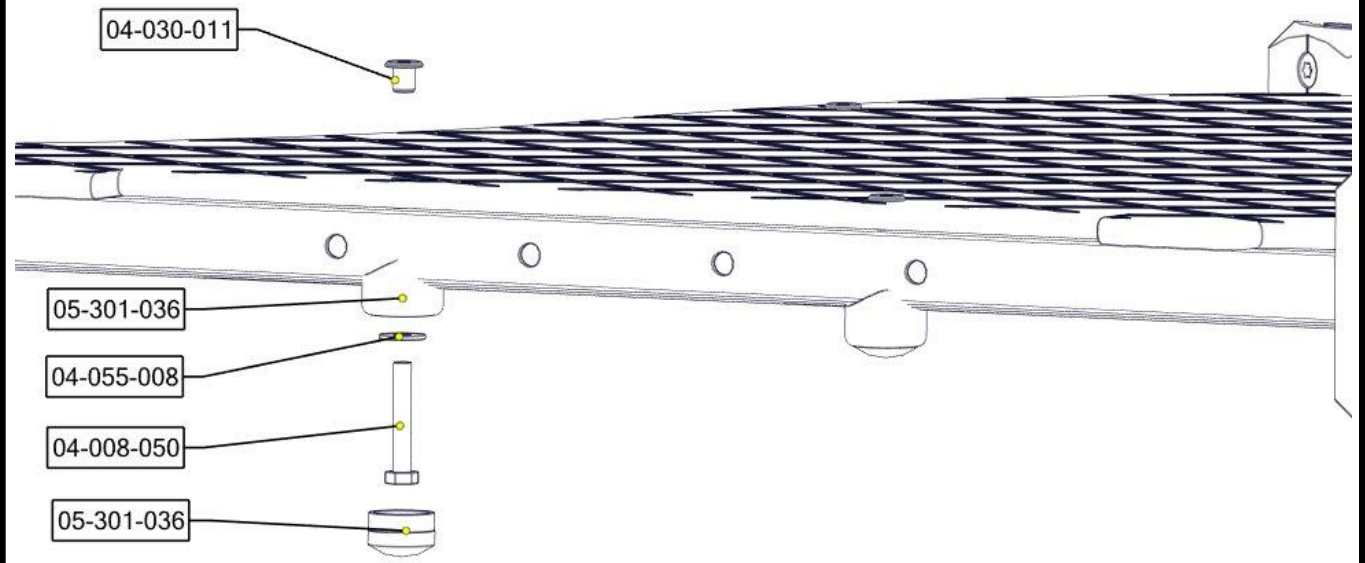

Montering av lekeapparatet / Assembly instructions / Montering av lekredskapet