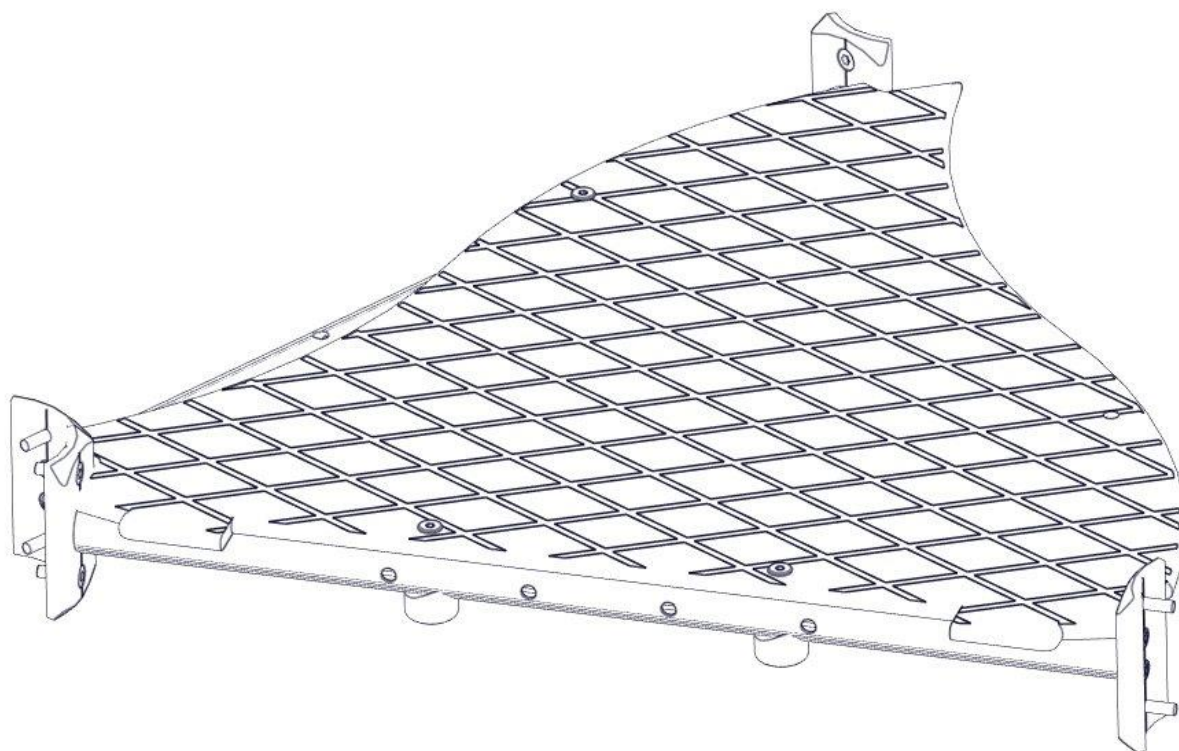

N

Monteringsanvisning

EN

Assembly Instructions

S

Monteringsanvisning

Produkt nr. / Product no. / Produkt nr.

07-301-137K

Brun

Ord. nr. _____

Dato. _____

Sign. _____

søve

Søve AS
Grønnvoldveien 290
3830 Ulefoss - Norway
Tlf: +47 35 94 65 65
www.sove.no

søve

Søve AB
EA Rosengrensgatan 32
421 31 Västra Frölunda
Phone: +46 (0)31 773 97 00
www.sove.se