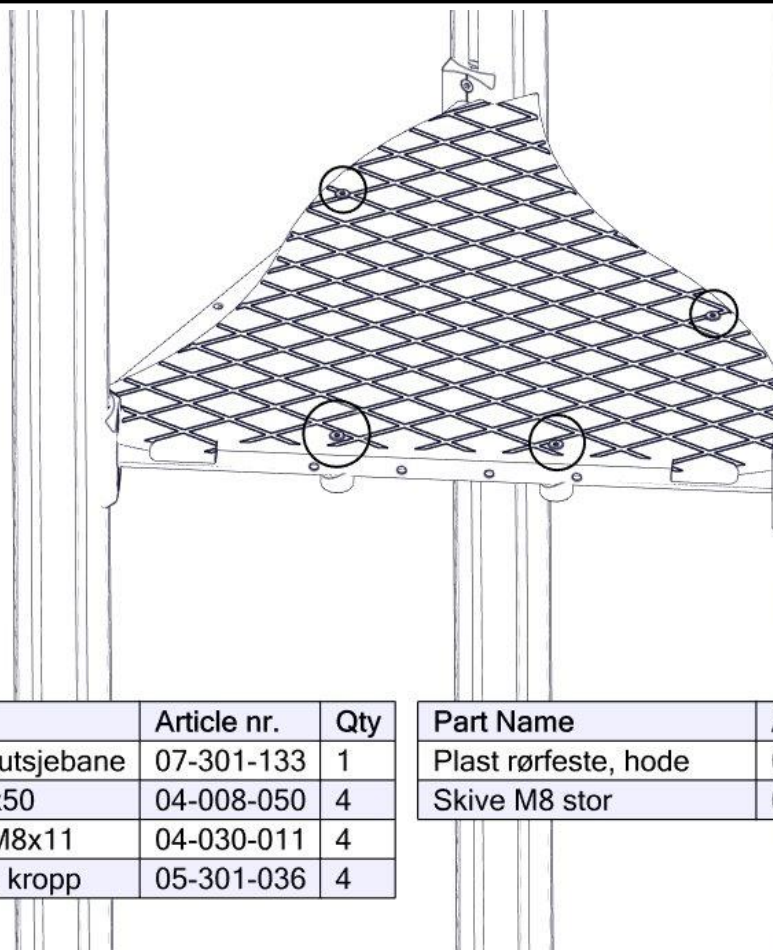

Boltepakker for / Boltpackage for / Bultpaket för

Sign. _____

Gulv 6-kant 07-301-137K	Navn	Artnr/ dimensjon	Ant	Lev
	Møbelknapp M8 x 11	04-030-011	4	
	Sekskant M8 x50	04-008-050	4	
	Brikke 120 3xM8 Montert på stolpe	04-060-120	0	
	Torx M8x25	04-000-025	8	

Montering av lekeapparatet / Assembly instructions / Montering av lekredskapet

Part Name	Article nr.	Qty
Torx M8x25	04-000-025	8
Sperrerør rett L=750 2 hull	07-500-064	1
Sperrerør rett L=750 4hull cc100	07-500-087	1