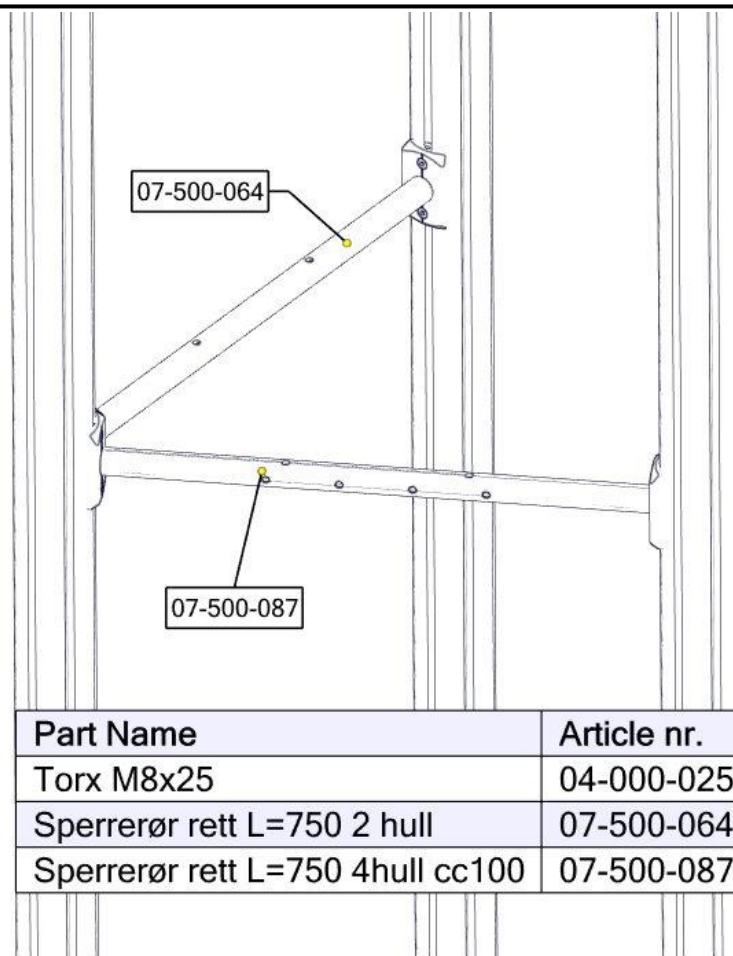

Boltepakker for / Boltpackage for / Bultpaket för		Sign. _____		
Gulv 6-kant 07-301-137K	Navn	Artnr/ dimensjon	Ant	Lev
	Gulv 6-kant portal Brun	07-301-133	1	
	Sperrerør 6-kant gulv 2V hull 4H CC100 L=750 Sort	07-500-087	1	
	Sperrerør 6-kant gulv 2 hull L=750 Sort	07-500-064	1	
	Plast rørfeste kropp Sort	05-301-036	4	
	Plast rørfeste hode Sort	05-301-036	4	
	Skive M8 stor	04-055-008	4	

Montering av lekeapparatet / Assembly instructions / Montering av lekredskapet

Part Name	Article nr.	Qty
Torx M8x25	04-000-025	8
Sperrerør rett L=750 2 hull	07-500-064	1
Sperrerør rett L=750 4hull cc100	07-500-087	1