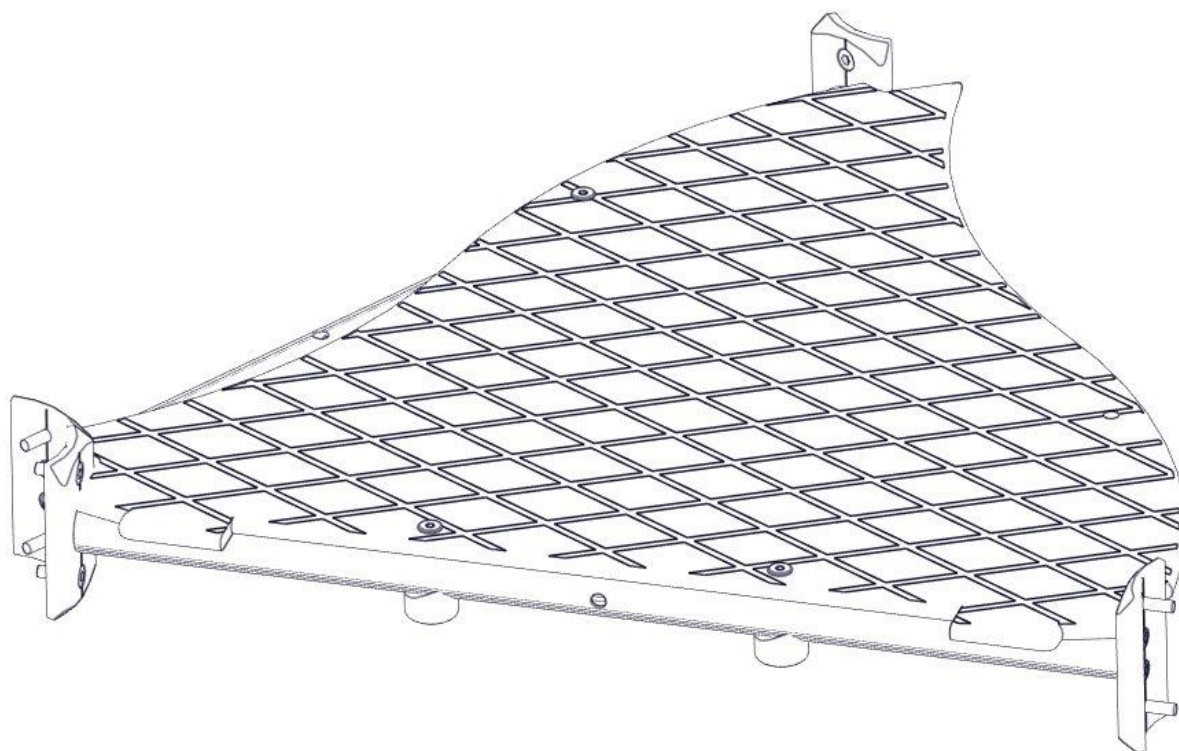

**N****Monteringsanvisning****EN****Assembly Instructions****S****Monteringsanvisning**

Produkt nr. / Product no. / Produkt nr.

**07-301-138K****Brun**

Ord. nr. \_\_\_\_\_

Dato. \_\_\_\_\_

Sign. \_\_\_\_\_

<b>Boltepakker for / Boltpackage for / Bultpaket för</b>		Sign. _____		
<b>Gulv 6-kant 07-301-138K</b>	<b>Navn</b>	<b>Artnr/ dimensjon</b>	<b>Ant</b>	<b>Lev</b>
	Gulv 6-kant portal Brun	07-301-133	1	
	Sperrerør 6-kant gulv 2V hull 1H hull L=750 Sort	07-500-088	1	
	Sperrerør 6-kant gulv 2 hull L=750 Sort	07-500-064	1	
	Plast rørfeste kropp Sort	05-301-036	4	
	Plast rørfeste hode Sort	05-301-036	4	
	Skive M8 stor	04-055-008	4	

## Montering av lekeapparatet / Assembly instructions / Montering av lekredskapet

Part Name	Article nr.	Qty
Torx M8x25	04-000-025	8
Sperrerør rett L=750 2 hull	07-500-064	1
Sperrerør rett L=750 2hull vert 1hull hor	07-500-088	1