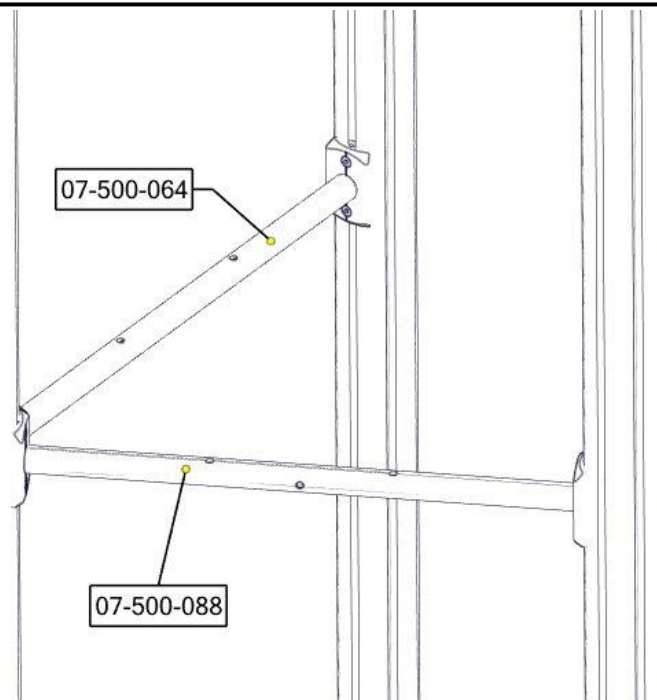

<b>Boltepakker for / Boltpackage for / Bultpaket för</b>		Sign. _____		
<b>Gulv 6-kant 07-301-138K</b>	<b>Navn</b>	<b>Artnr/ dimensjon</b>	<b>Ant</b>	<b>Lev</b>
	Gulv 6-kant portal Brun	07-301-133	1	
	Sperrerør 6-kant gulv 2V hull 1H hull L=750 Sort	07-500-088	1	
	Sperrerør 6-kant gulv 2 hull L=750 Sort	07-500-064	1	
	Plast rørfeste kropp Sort	05-301-036	4	
	Plast rørfeste hode Sort	05-301-036	4	
	Skive M8 stor	04-055-008	4	

## Montering av lekeapparatet / Assembly instructions / Montering av lekredskapet

Part Name	Article nr.	Qty
Torx M8x25	04-000-025	8
Sperrerør rett L=750 2 hull	07-500-064	1
Sperrerør rett L=750 2hull vert 1hull hor	07-500-088	1