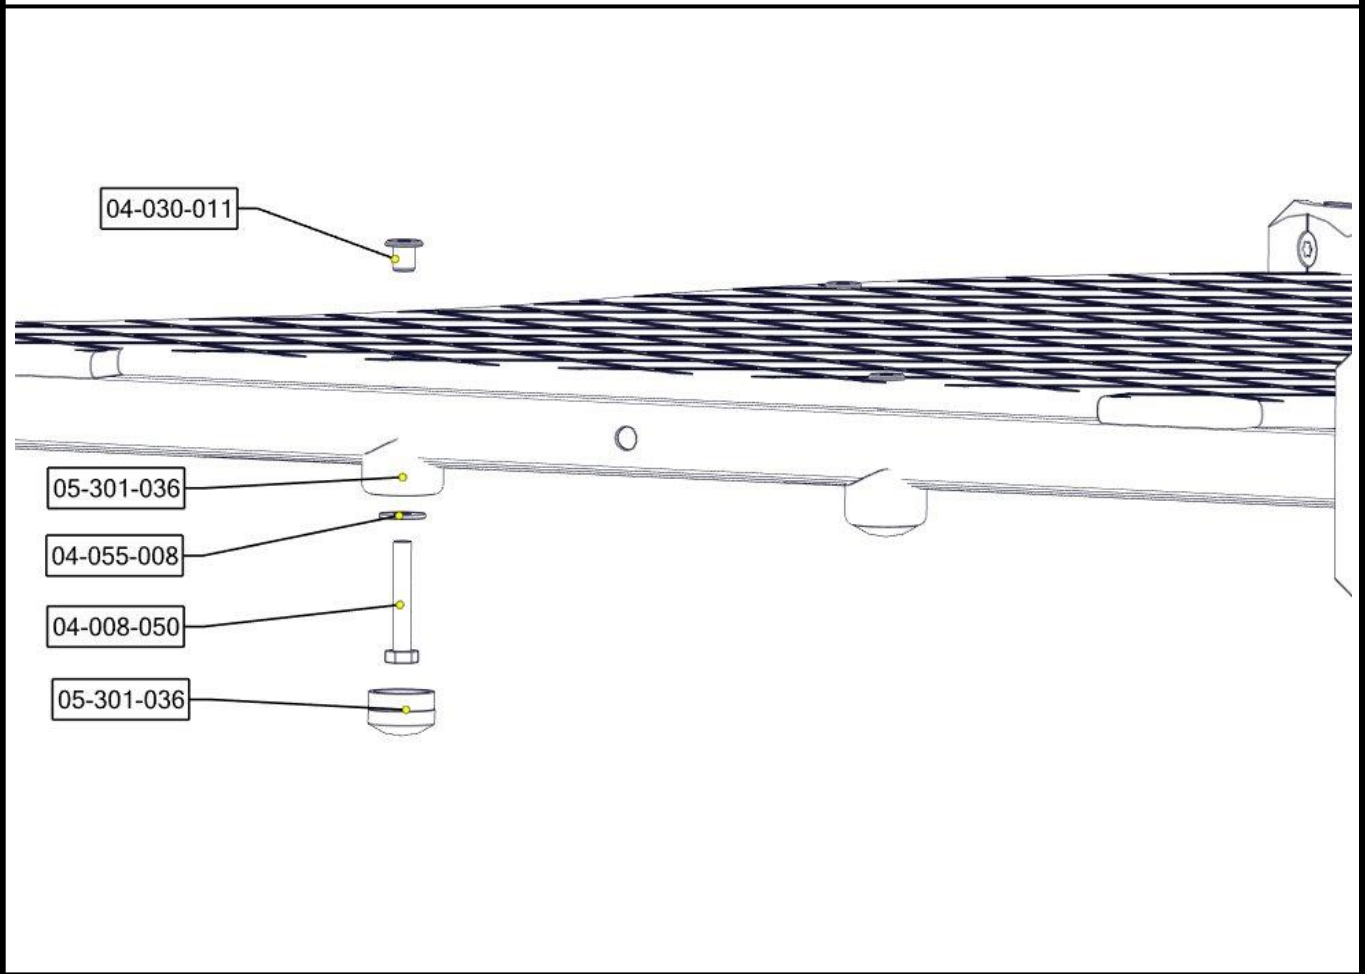

Montering av lekeapparatet / Assembly instructions / Montering av lekredskapet