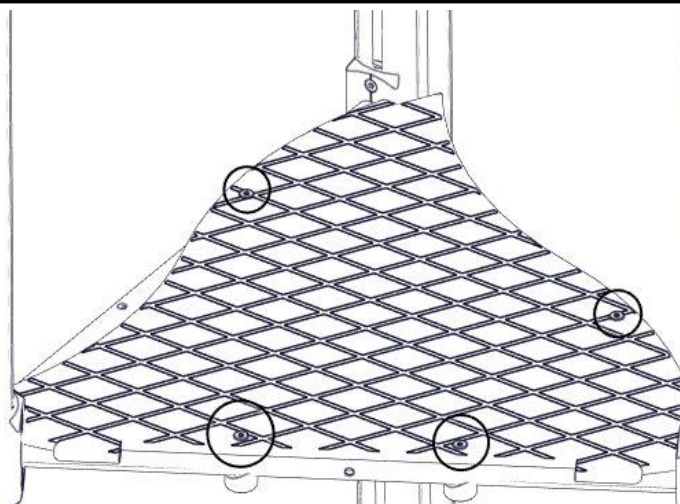

## Montering av lekeapparatet / Assembly instructions / Montering av lekredskapet

Part Name	Article nr.	Qty
Torx M8x25	04-000-025	8
Sperrerør rett L=750 2 hull	07-500-064	1
Sperrerør rett L=750 2hull vert 1hull hor	07-500-088	1