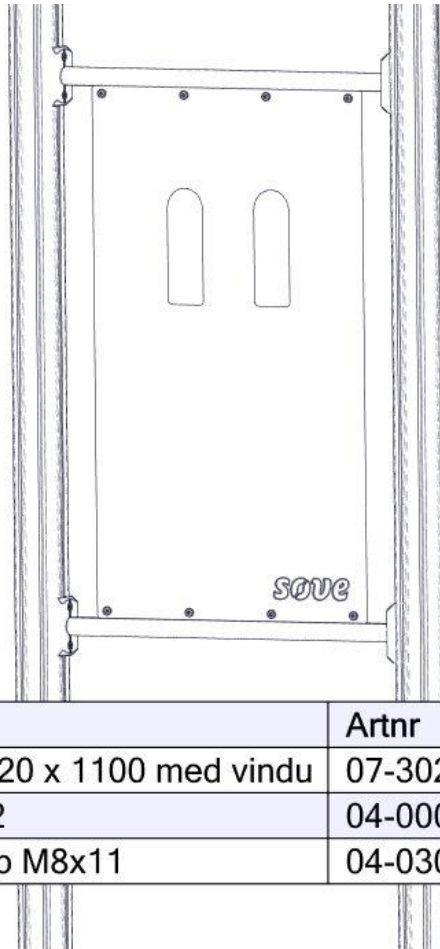

**søve**

Søve AB
 EA Rosengrensgatan 32
 421 31 Västra Frölunda
 Phone: +46 (0)31 773 97 00
www.sove.se

Boltepakker for / Boltpackage for / Bultpaket för

Sign. _____

Rekkverk 620x1100 vindu 07-302-101K	Navn	Artnr/dimensjon	Ant	Lev
	Rekkverk 620x1100 Med vindu CC880 Rød	07-302-101	1	
	Sperrerør med leppe L=750 Sort	07-500-066	2	
	Torx M8x12 Torx M8x25	04-000-012 04-000-025	8 8	
	Brikke 120 3xM8	04-060-120	4	
	Møbelknapp M8x11	04-030-011	8	

Montering av lekeapparatet / Assembly instructions / Montering av lekredskapet

Se på hovedmontering for posisjon
 Look at main assembly for position
 Titta på hovudmontering för position

nr	PartName	Artnr	Antall
1	Sperrerør med leppe L=750	07-500-066	2
2	Torx M8x25	04-000-025	8
3	Brikke 120 3xM8	04-060-120	4

Montering av lekeapparatet / Assembly instructions / Montering av lekredskapet

nr	PartName	Artnr	Antall
1	Rekkverk 620 x 1100 med vindu	07-302-101	1
2	Torx M8x12	04-000-012	8
3	Møbelknapp M8x11	04-030-011	8