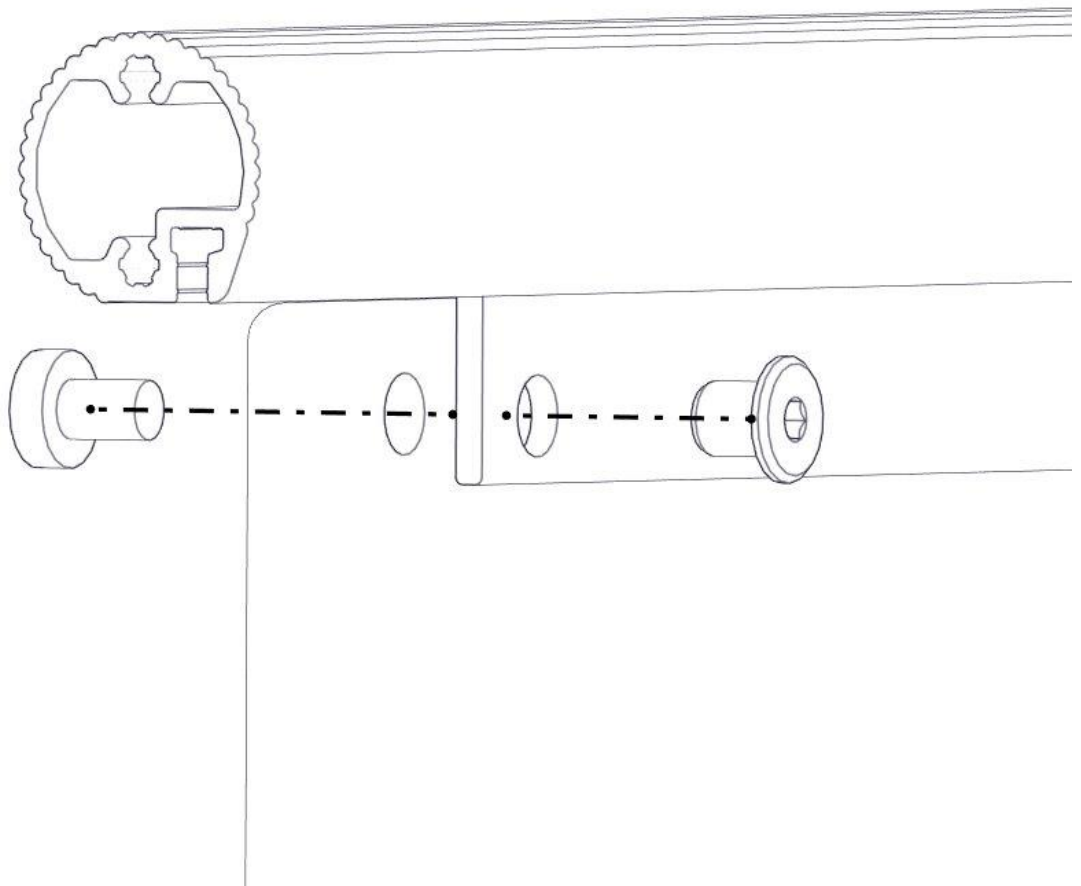

Montering av lekeapparatet / Assembly instructions / Montering av lekredskapet

nr	PartName	Artnr	Antall
1	Rekkverk 620 x 1100 med vindu	07-302-101	1
2	Torx M8x12	04-000-012	8
3	Møbelknapp M8x11	04-030-011	8