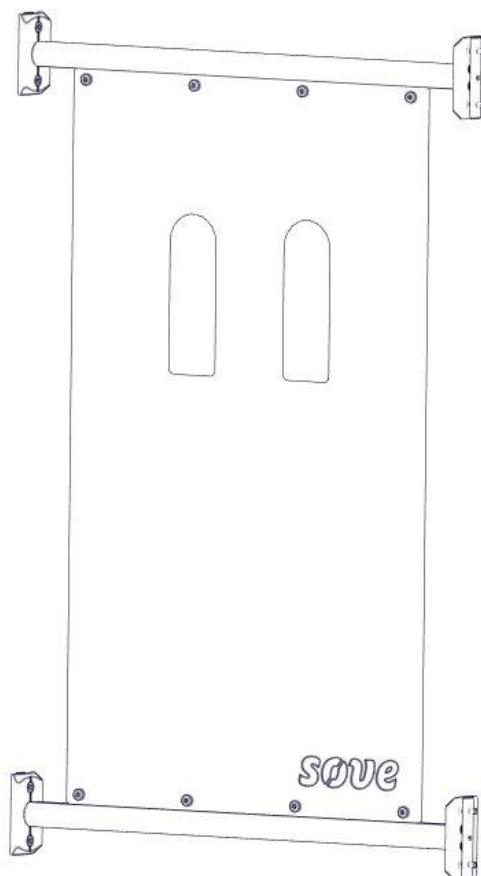

N**Monteringsanvisning****EN****Assembly Instructions****S****Monteringsanvisning**

Produkt nr. / Product no. / Produkt nr.

07-302-101K**Rød**

Ord. nr. _____

Dato. _____

Sign. _____

**søve**

Søve AS
 Grønnvoldveien 290
 3830 Ulefoss - Norway
 Tlf: +47 35 94 65 65
www.sove.no

**søve**

Søve AB
 EA Rosengrensgatan 32
 421 31 Västra Frölunda
 Phone: +46 (0)31 773 97 00
www.sove.se

Boltepakker for / Boltpackage for / Bultpaket för

Sign. _____

Rekkverk 620x1100 vindu 07-302-101K	Navn	Artnr/dimensjon	Ant	Lev
	Rekkverk 620x1100 Med vindu CC880 Rød	07-302-101	1	
	Sperrerør med leppe L=750 Sort	07-500-066	2	
	Torx M8x12 Torx M8x25	04-000-012 04-000-025	8 8	
	Brikke 120 3xM8	04-060-120	4	
	Møbelknapp M8x11	04-030-011	8	

Montering av lekeapparatet / Assembly instructions / Montering av lekredskapet

Se på hovedmontering for posisjon
 Look at main assembly for position
 Titta på hovudmontering för position

nr	PartName	Artnr	Antall
1	Sperrerør med leppe L=750	07-500-066	2
2	Torx M8x25	04-000-025	8
3	Brikke 120 3xM8	04-060-120	4