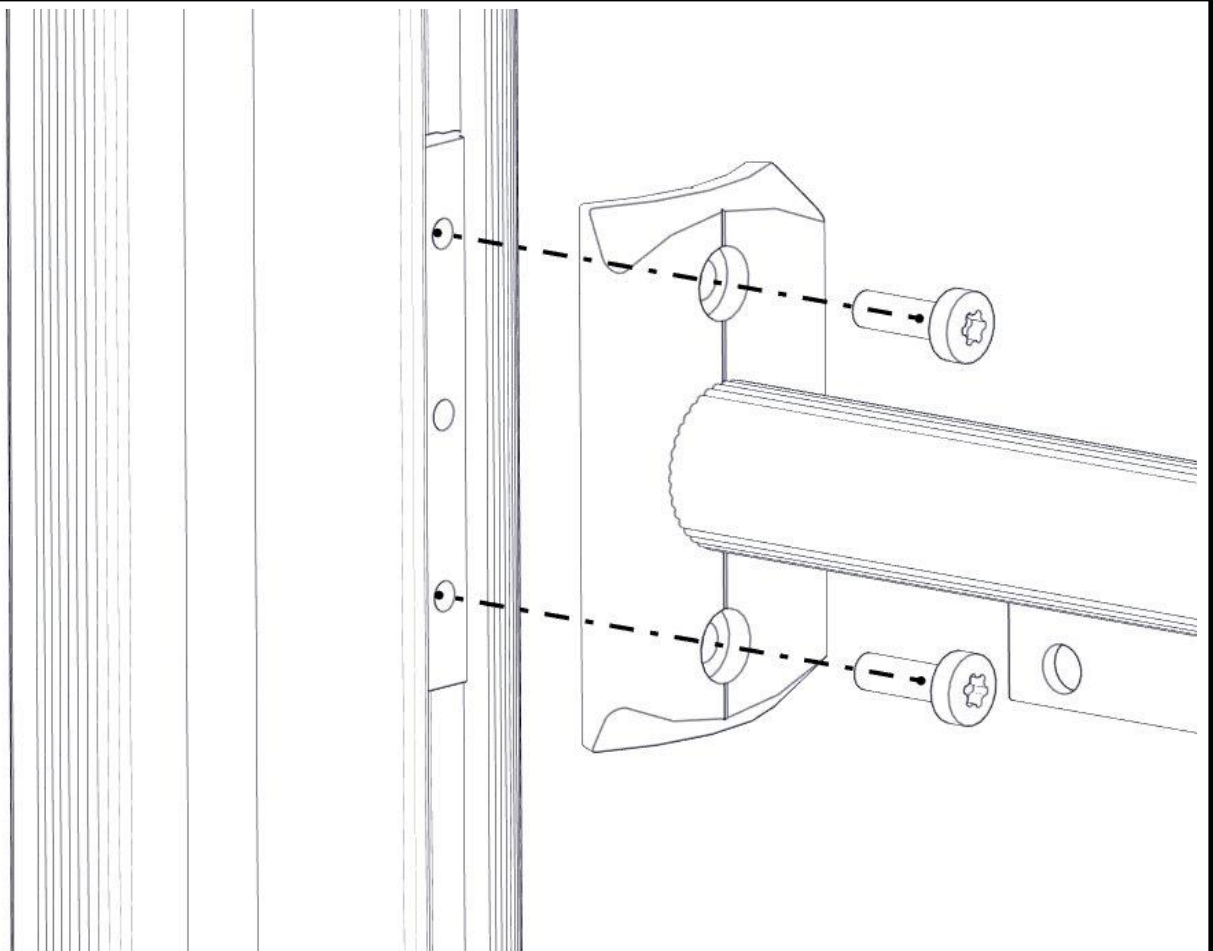

Montering av lekeapparatet / Assembly instructions / Montering av lekredskapet

Se på hovedmontering for posisjon
 Look at main assembly for position
 Titta på hovudmontering för position

nr	PartName	Artnr	Antall
1	Sperrerør med leppe L=750	07-500-066	2
2	Torx M8x25	04-000-025	8
3	Brikke 120 3xM8	04-060-120	4