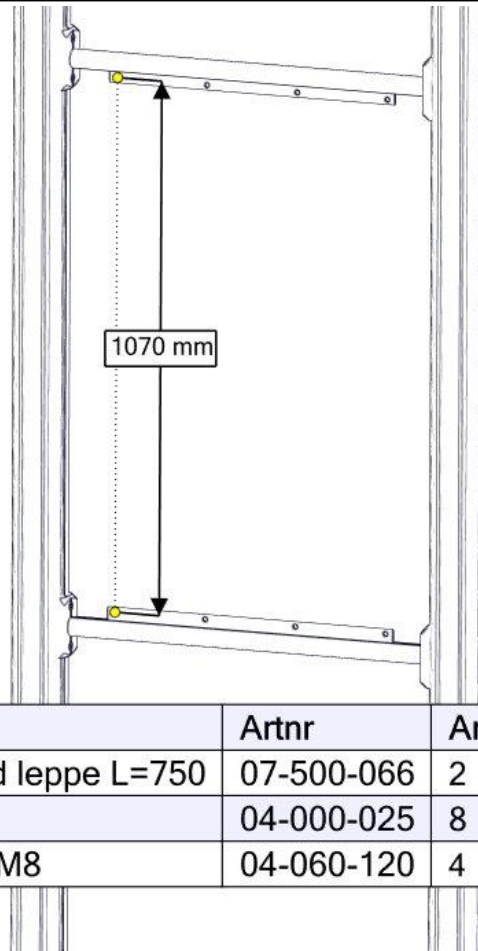

**søve**

Søve AB
 EA Rosengrensgatan 32
 421 31 Västra Frölunda
 Phone: +46 (0)31 773 97 00
www.sove.se

Boltepakker for / Boltpackage for / Bultpaket för

Sign. _____

Rekkverk 620x1100 vindu 07-302-101K	Navn	Artnr/dimensjon	Ant	Lev
	Rekkverk 620x1100 Med vindu CC880 Rød	07-302-101	1	
	Sperrerør med leppe L=750 Sort	07-500-066	2	
	Torx M8x12 Torx M8x25	04-000-012 04-000-025	8 8	
	Brikke 120 3xM8	04-060-120	4	
	Møbelknapp M8x11	04-030-011	8	

Montering av lekeapparatet / Assembly instructions / Montering av lekredskapet

Se på hovedmontering for posisjon
 Look at main assembly for position
 Titta på hovudmontering för position

nr	PartName	Artnr	Antall
1	Sperrerør med leppe L=750	07-500-066	2
2	Torx M8x25	04-000-025	8
3	Brikke 120 3xM8	04-060-120	4