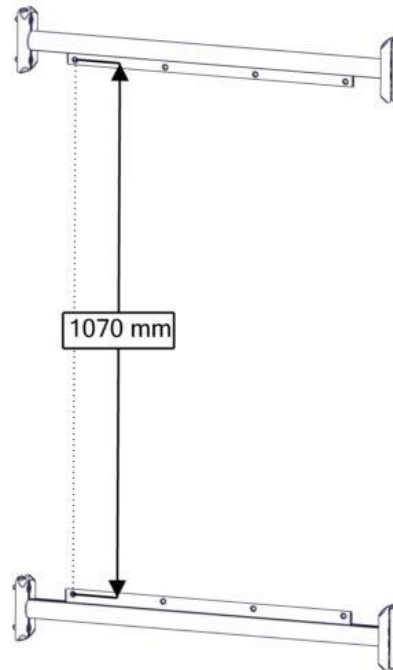

Søve AB
EA Rosengrensgatan 32
421 31 Västra Frölunda
Phone: +46 (0)31 773 97 00
www.sove.se

Boltepakker for / Boltpackage for / Bultpaket för

Sign. _____

Rekkverk 620x1100 vindu 07-302-102K	Navn	Artnr/dimensjon	Ant	Lev
	Rekkverk 620x1100 Med vindu CC880 Grønn	07-302-102	1	
	Sperrerør med leppe L=750 Sort	07-500-066	2	
	Torx M8x12 Torx M8x25	04-000-012 04-000-025	8 8	
	Brikke 120 3xM8	04-060-120	4	
	Møbelknapp M8x11	04-030-011	8	

Montering av lekeapparatet / Assembly instructions / Montering av lekredskapet

Se på hovedmontering for posisjon
 Look at main assembly for position
 Titta på hovudmontering för position

Part Name	Article nr.	Qty
Torx M8x25	04-000-025	8
Brikke 120 3xM8	04-060-120	4
Sperrerør med leppe L=750	07-500-066	2

Montering av lekeapparatet / Assembly instructions / Montering av lekredskapet

Part Name	Article nr.	Qty
Torx M8x12	04-000-012	8
Møbelknapp M8x11	04-030-011	8
Rekkverk 620 x 1100 med vindu	07-302-102	1