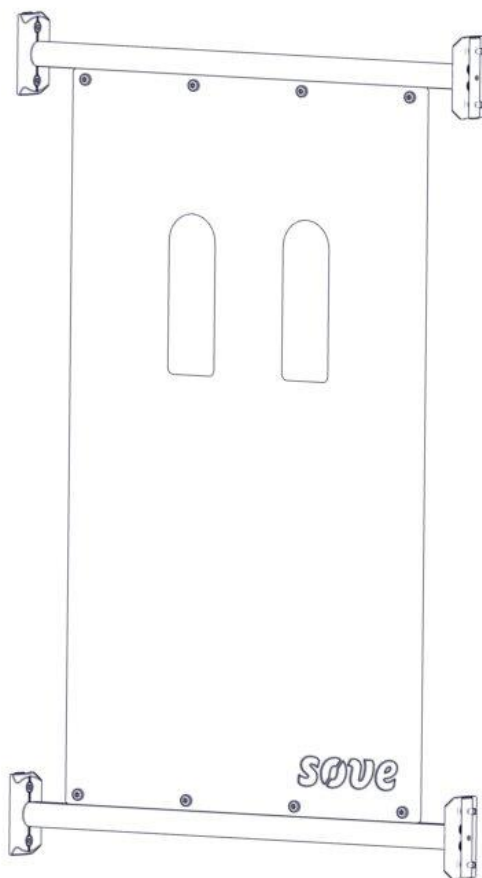

N**Monteringsanvisning****EN****Assembly Instructions****S****Monteringsanvisning**

Produkt nr. / Product no. / Produkt nr.

07-302-102K**Grønn**

Ord. nr. _____

Dato. _____

Sign. _____

Søve AS
Grønnvoldveien 290
3830 Ulefoss - Norway
Tlf: +47 35 94 65 65
www.sove.no

Søve AB
EA Rosengrensgatan 32
421 31 Västra Frölunda
Phone: +46 (0)31 773 97 00
www.sove.se

Boltepakker for / Boltpackage for / Bultpaket för

Sign. _____

Rekkverk 620x1100 vindu 07-302-102K	Navn	Artnr/dimensjon	Ant	Lev
	Rekkverk 620x1100 Med vindu CC880 Grønn	07-302-102	1	
	Sperrerør med leppe L=750 Sort	07-500-066	2	
	Torx M8x12 Torx M8x25	04-000-012 04-000-025	8 8	
	Brikke 120 3xM8	04-060-120	4	
	Møbelknapp M8x11	04-030-011	8	

Montering av lekeapparatet / Assembly instructions / Montering av lekredskapet

Se på hovedmontering for posisjon
 Look at main assembly for position
 Titta på hovudmontering för position

Part Name	Article nr.	Qty
Torx M8x25	04-000-025	8
Brikke 120 3xM8	04-060-120	4
Sperrerør med leppe L=750	07-500-066	2

Montering av lekeapparatet / Assembly instructions / Montering av lekredskapet

Part Name	Article nr.	Qty
Torx M8x12	04-000-012	8
Møbelknapp M8x11	04-030-011	8
Rekkverk 620 x 1100 med vindu	07-302-102	1