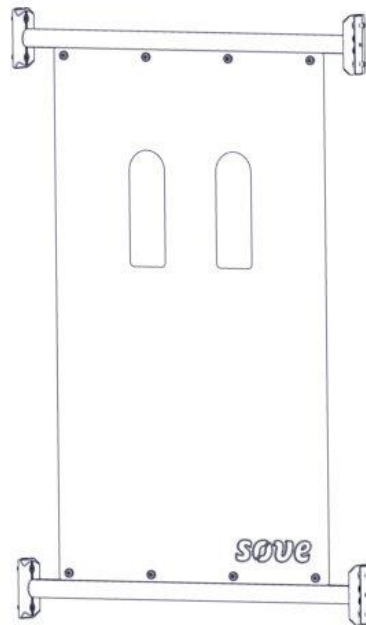

Søve AB
EA Rosengrensgatan 32
421 31 Västra Frölunda
Phone: +46 (0)31 773 97 00
www.sove.se

Boltepakker for / Boltpackage for / Bultpaket för

Sign. _____

Rekkverk 620x1100 vindu 07-302-102K	Navn	Artnr/dimensjon	Ant	Lev
	Rekkverk 620x1100 Med vindu CC880 Grønn	07-302-102	1	
	Sperrerør med leppe L=750 Sort	07-500-066	2	
	Torx M8x12 Torx M8x25	04-000-012 04-000-025	8 8	
	Brikke 120 3xM8	04-060-120	4	
	Møbelknapp M8x11	04-030-011	8	

Montering av lekeapparatet / Assembly instructions / Montering av lekredskapet

Se på hovedmontering for posisjon
 Look at main assembly for position
 Titta på hovudmontering för position

Part Name	Article nr.	Qty
Torx M8x25	04-000-025	8
Brikke 120 3xM8	04-060-120	4
Sperrerør med leppe L=750	07-500-066	2

Montering av lekeapparatet / Assembly instructions / Montering av lekredskapet

Part Name	Article nr.	Qty
Torx M8x12	04-000-012	8
Møbelknapp M8x11	04-030-011	8
Rekkverk 620 x 1100 med vindu	07-302-102	1