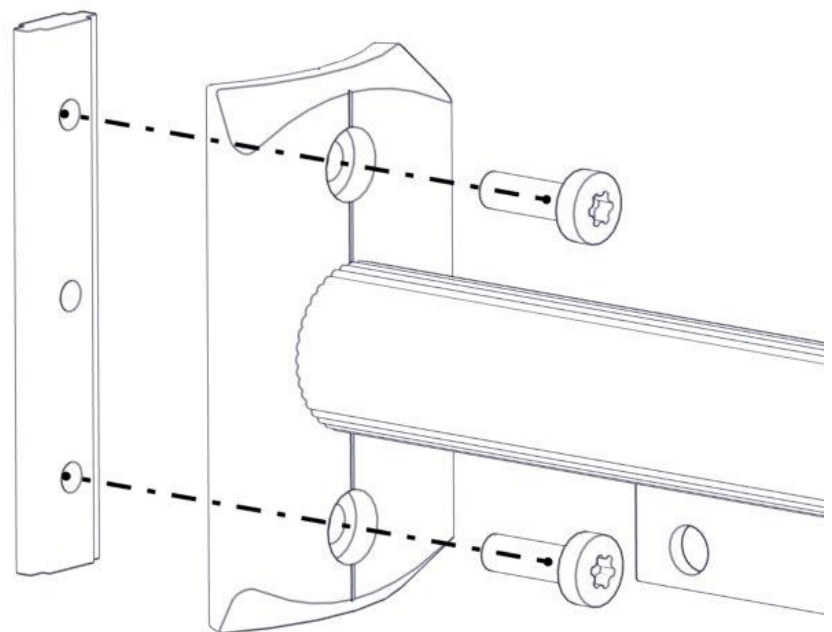

Søve AB
EA Rosengrensgatan 32
421 31 Västra Frölunda
Phone: +46 (0)31 773 97 00
www.sove.se

Boltepakker for / Boltpackage for / Bultpaket för

Sign. _____

Rekkverk 620x1100 vindu 07-302-102K	Navn	Artnr/dimensjon	Ant	Lev
	Rekkverk 620x1100 Med vindu CC880 Grønn	07-302-102	1	
	Sperrerør med leppe L=750 Sort	07-500-066	2	
	Torx M8x12 Torx M8x25	04-000-012 04-000-025	8 8	
	Brikke 120 3xM8	04-060-120	4	
	Møbelknapp M8x11	04-030-011	8	

Montering av lekeapparatet / Assembly instructions / Montering av lekredskapet

Se på hovedmontering for posisjon
 Look at main assembly for position
 Titta på hovudmontering för position

Part Name	Article nr.	Qty
Torx M8x25	04-000-025	8
Brikke 120 3xM8	04-060-120	4
Sperrerør med leppe L=750	07-500-066	2