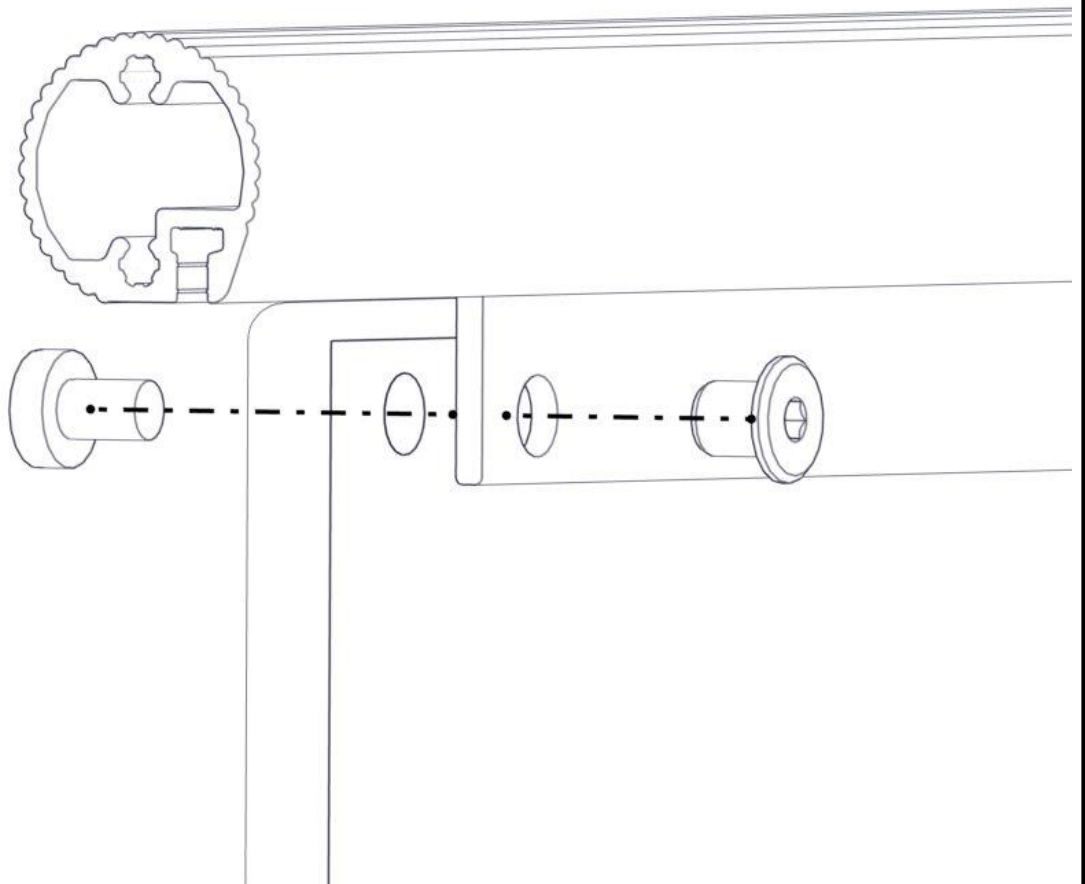

Montering av lekeapparatet / Assembly instructions / Montering av lekredskapet

Part Name	Article nr.	Qty
Torx M8x12	04-000-012	8
Møbelknapp M8x11	04-030-011	8
Rekkverk 620 x 1100 med vindu	07-302-102	1