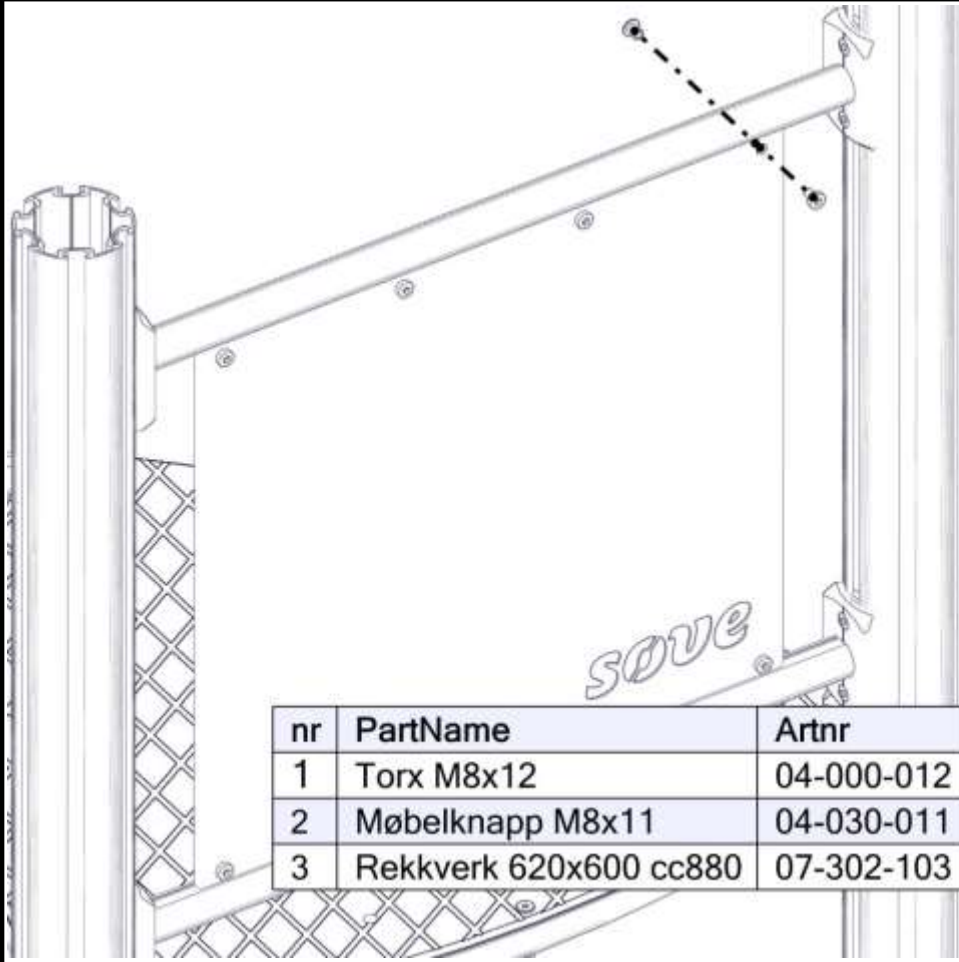

Montering av lekeapparatet / Assembly instructions / Montering av lekredskapet

nr	PartName	Artnr	Antall
1	Torx M8x12	04-000-012	8
2	Møbelknapp M8x11	04-030-011	8
3	Rekkverk 620x600 cc880	07-302-103	1