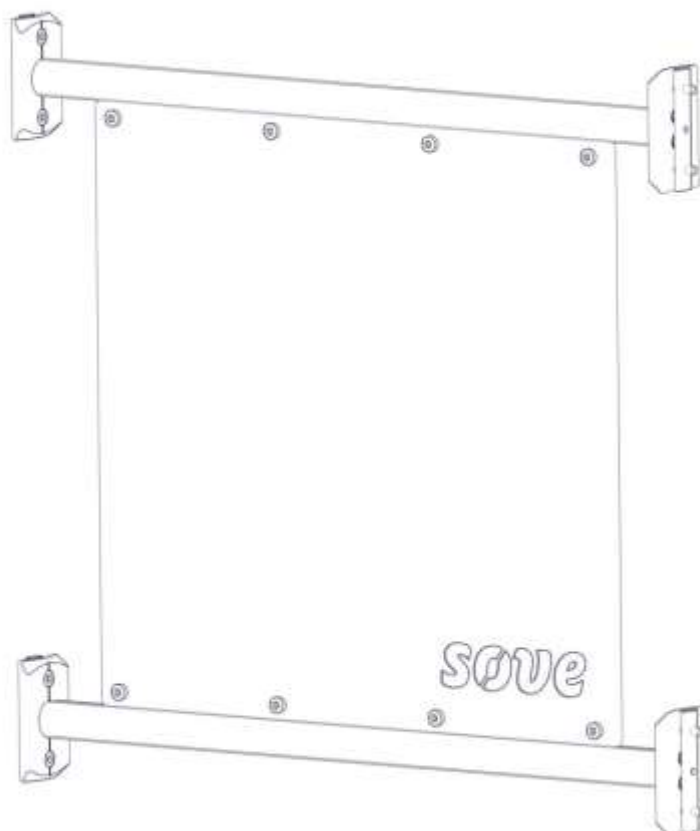

N

Monteringsanvisning

EN

Assembly Instructions

S

Monteringsanvisning

Produkt nr. / Product no. / Produkt nr.

07-302-103K

Ord. nr. _____

Dato. _____

Sign. _____