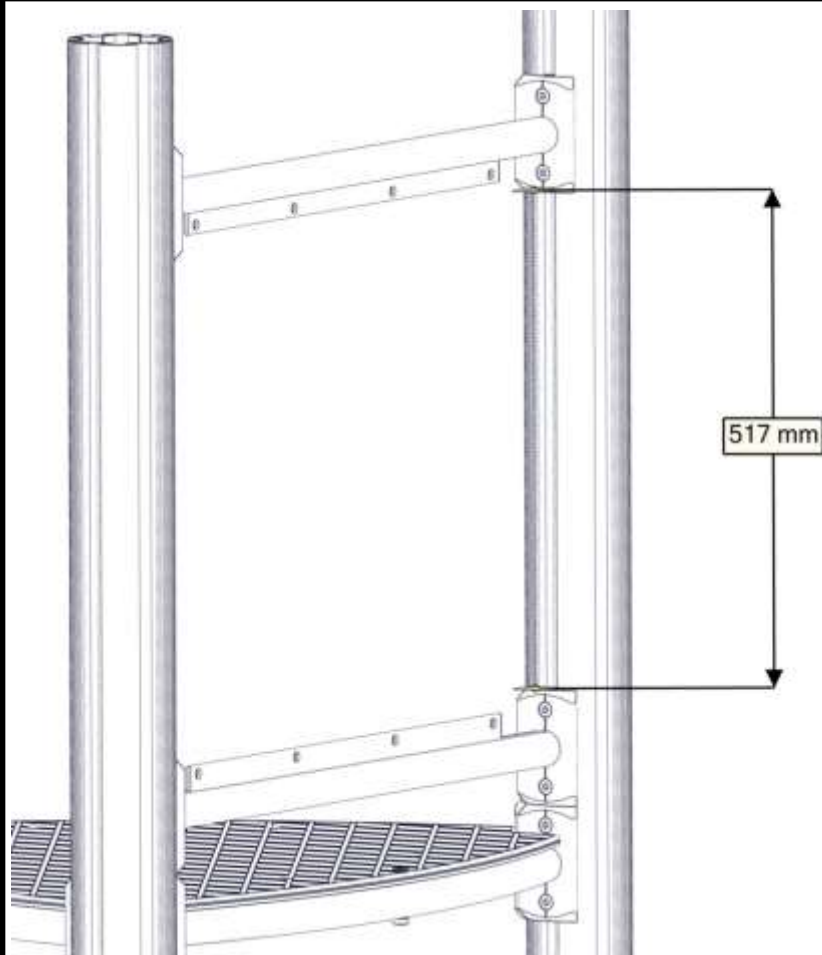

Montering av lekeapparatet / Assembly instructions / Montering av lekredskapet

nr	PartName	Artnr	Antall
1	Torx M8x25	04-000-025	8
2	Brikke 120 3xM8	04-060-120	4
3	Sperrerør med leppe L=750 cc880 4 Hull	07-500-066	2