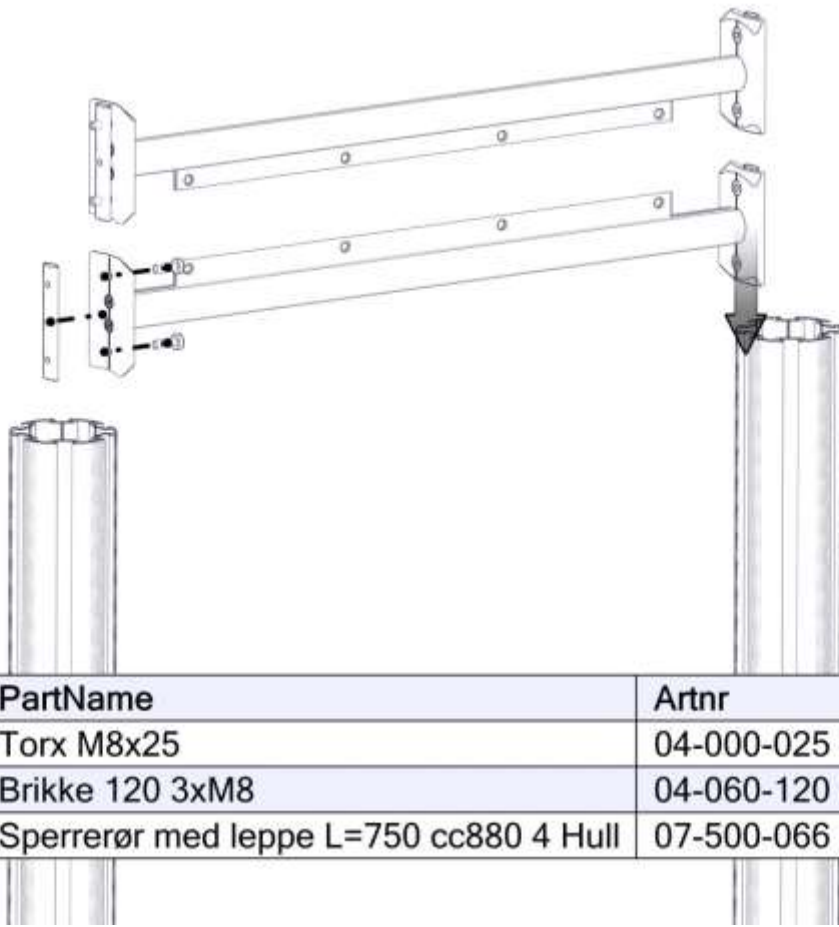

Sign. _____.

	Ant= 1	Navn	Artnr/dimensjon	Ant	Lev
		Rekkverk 620x600 cc880 (1)	07-302-103	1	
		Sperrerør med leppe L0750 cc880 4 hull (2)	07-500-066	2	
		Brikke 120 3xM8 (4)	04-060-120	4	
		Torx M8x12 (8) Torx M8x25 (8)	04-000-012 04-000-025	8 8	
		Møbelknapp M8x11 (8)	04-030-011	8	

Montering av lekeapparatet / Assembly instructions / Montering av lekredskapet

nr	PartName	Artnr	Antall
1	Torx M8x25	04-000-025	8
2	Brikke 120 3xM8	04-060-120	4
3	Sperrerør med leppe L=750 cc880 4 Hull	07-500-066	2