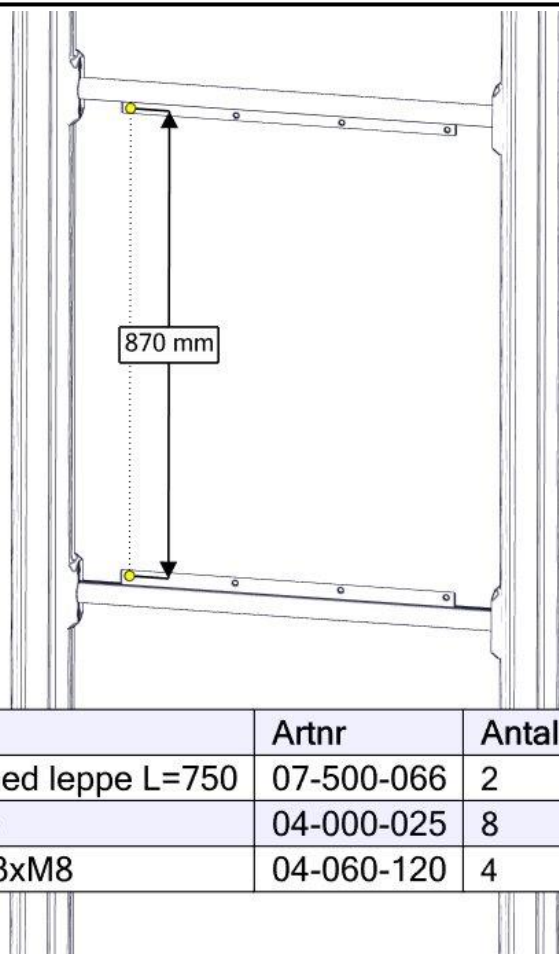

Montering av lekeapparatet / Assembly instructions / Montering av lekredskapet

Se på hovedmontering for posisjon
Look at main assembly for position
Titta på hovudmontering för position

nr	PartName	Artnr	Antall
1	Sperrerør med leppe L=750	07-500-066	2
2	Torx M8x25	04-000-025	8
3	Brikke 120 3xM8	04-060-120	4