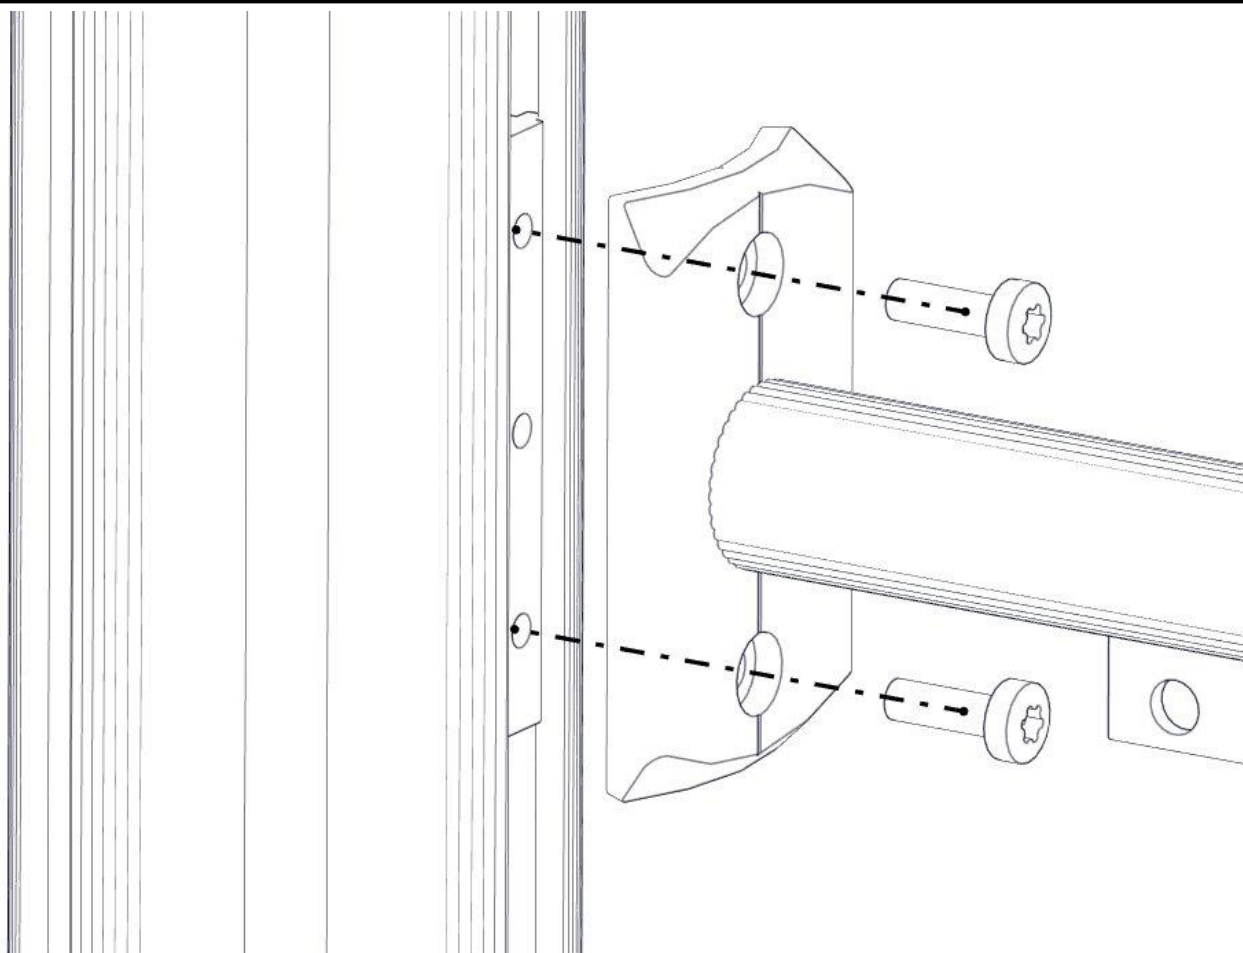

Montering av lekeapparatet / Assembly instructions / Montering av lekredskapet

Se på hovedmontering for posisjon
 Look at main assembly for position
 Titta på hovudmontering för position

nr	PartName	Artnr	Antall
1	Sperrerør med leppe L=750	07-500-066	2
2	Torx M8x25	04-000-025	8
3	Brikke 120 3xM8	04-060-120	4