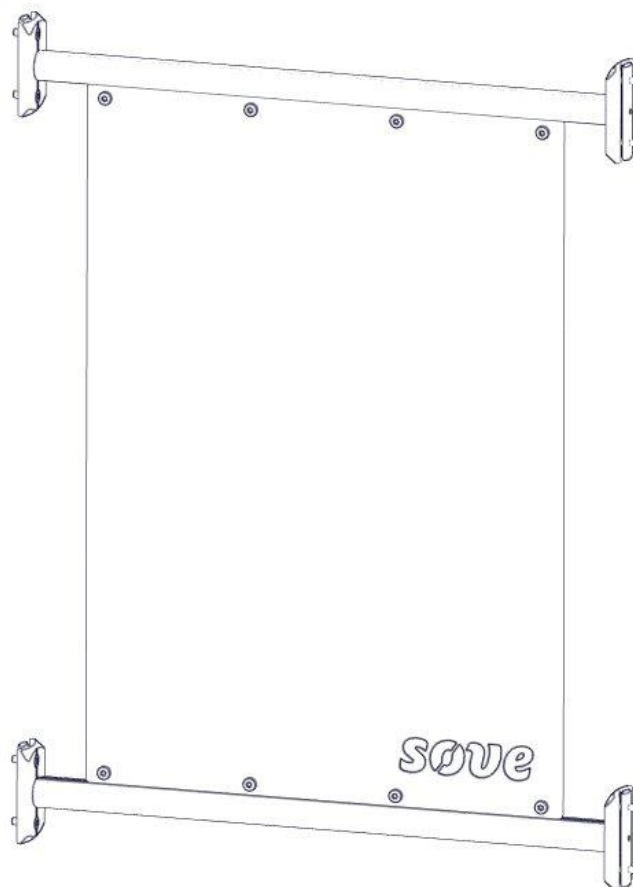

N

Monteringsanvisning

EN

Assembly Instructions

S

Monteringsanvisning

Produkt nr. / Product no. / Produkt nr.

07-302-104K

Rød

Ord. nr. _____

Dato. _____

Sign. _____

Søve

Søve AS
Grønnvoldveien 290
3830 Ulefoss - Norway
Tlf: +47 35 94 65 65
www.sove.no

Søve

Søve AB
EA Rosengrensgatan 32
421 31 Västra Frölunda
Phone: +46 (0)31 773 97 00
www.sove.se