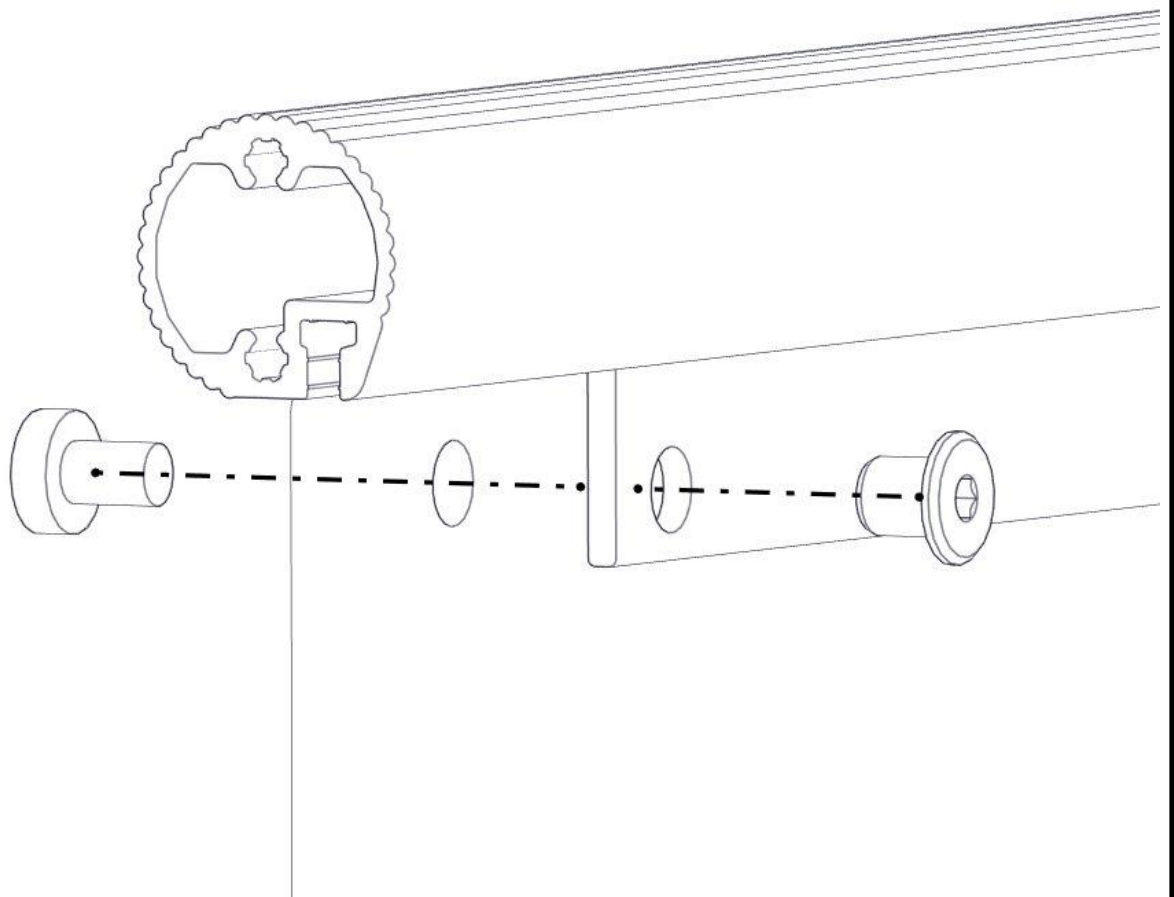

Montering av lekeapparatet / Assembly instructions / Montering av lekredskapet

nr	PartName	Artnr	Antall
1	Rekkverk 620x900 cc880	07-302-104	1
2	Torx M8x12	04-000-012	8
3	Møbelknapp M8x11	04-030-011	8