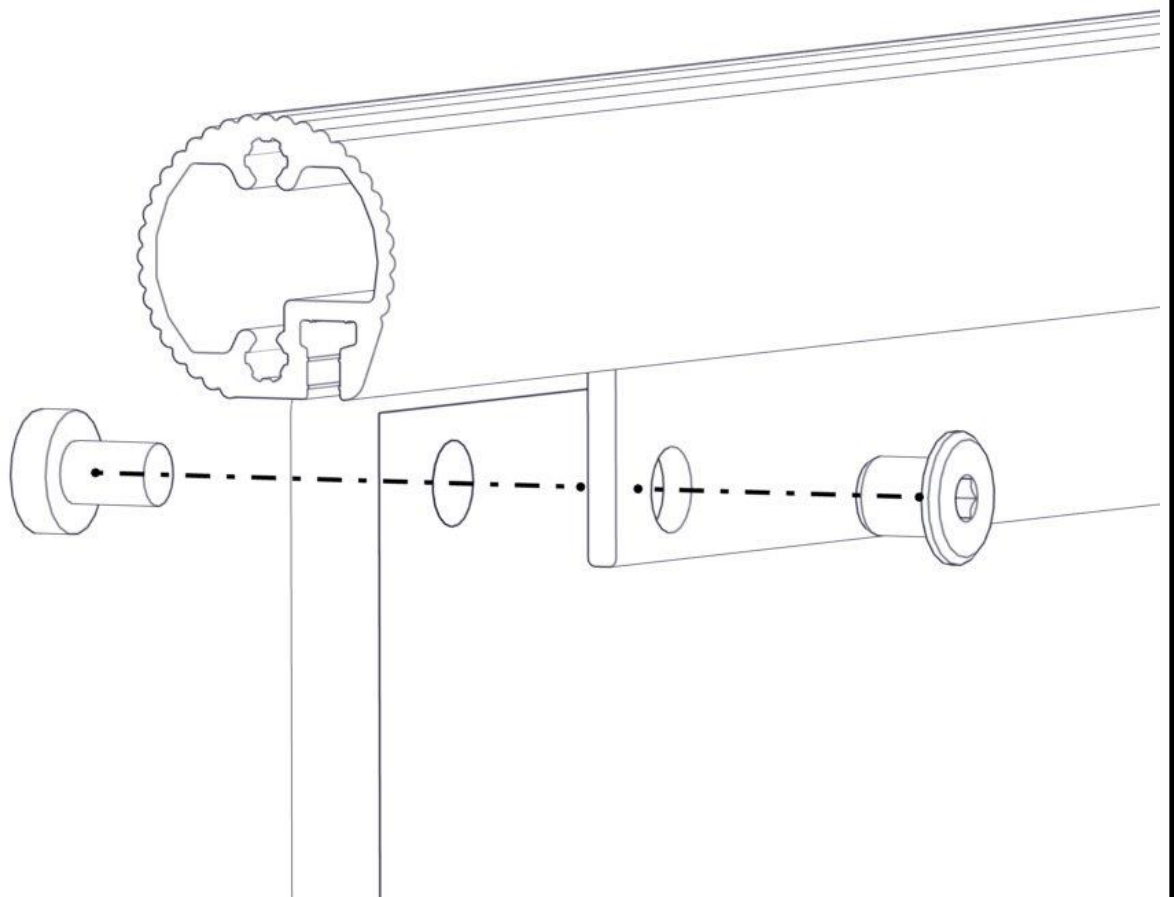

Montering av lekeapparatet / Assembly instructions / Montering av lekredskapet

Part Name	Article nr.	Qty
Torx M8x12	04-000-012	8
Møbelknapp M8x11	04-030-011	8
Rekkverk 620x900 cc880	07-302-105	1