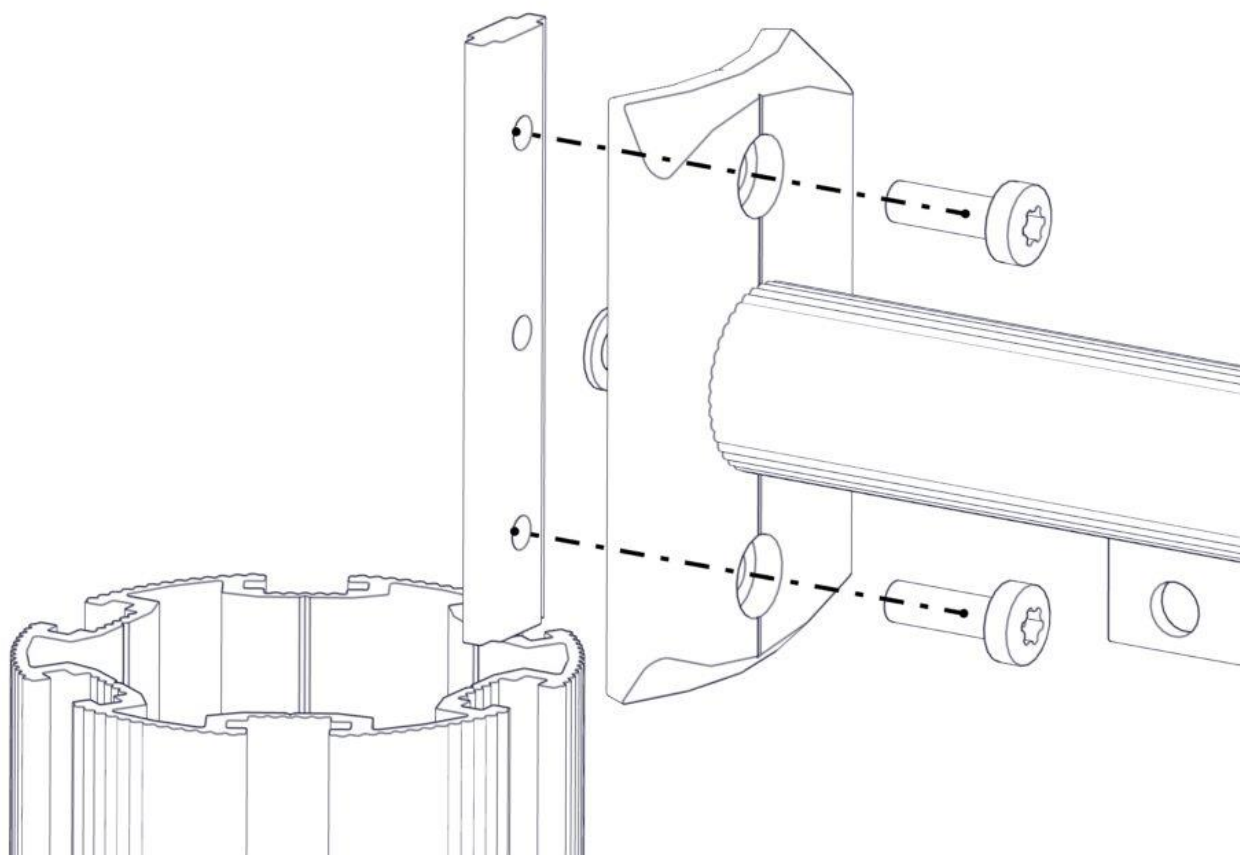

Montering av lekeapparatet / Assembly instructions / Montering av lekredskapet

Se på hovedmontering for posisjon
 Look at main assembly for position
 Titta på hovudmontering för position

Part Name	Article nr.	Qty
Torx M8x25	04-000-025	8
Brikke 120 3xM8	04-060-120	4
Sperrerør med leppe L=750	07-500-066	2