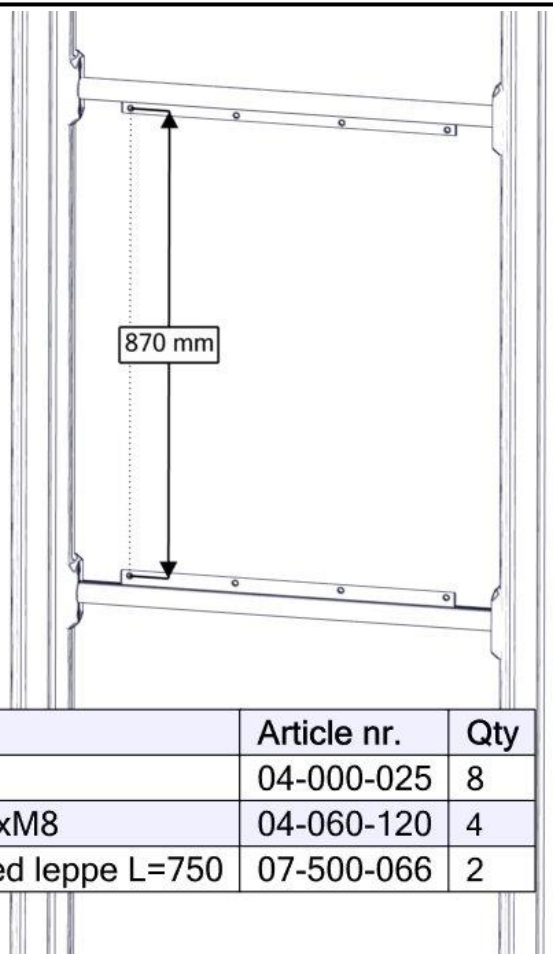

Montering av lekeapparatet / Assembly instructions / Montering av lekredskapet

Se på hovedmontering for posisjon
Look at main assembly for position
Titta på hovudmontering för position

Part Name	Article nr.	Qty
Torx M8x25	04-000-025	8
Brikke 120 3xM8	04-060-120	4
Sperrerør med leppe L=750	07-500-066	2