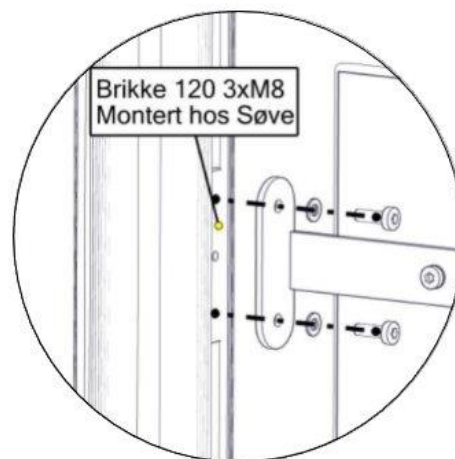

Se på hovedmontering for posisjon
Look at main assembly for position
Titta på hovudmontering for position