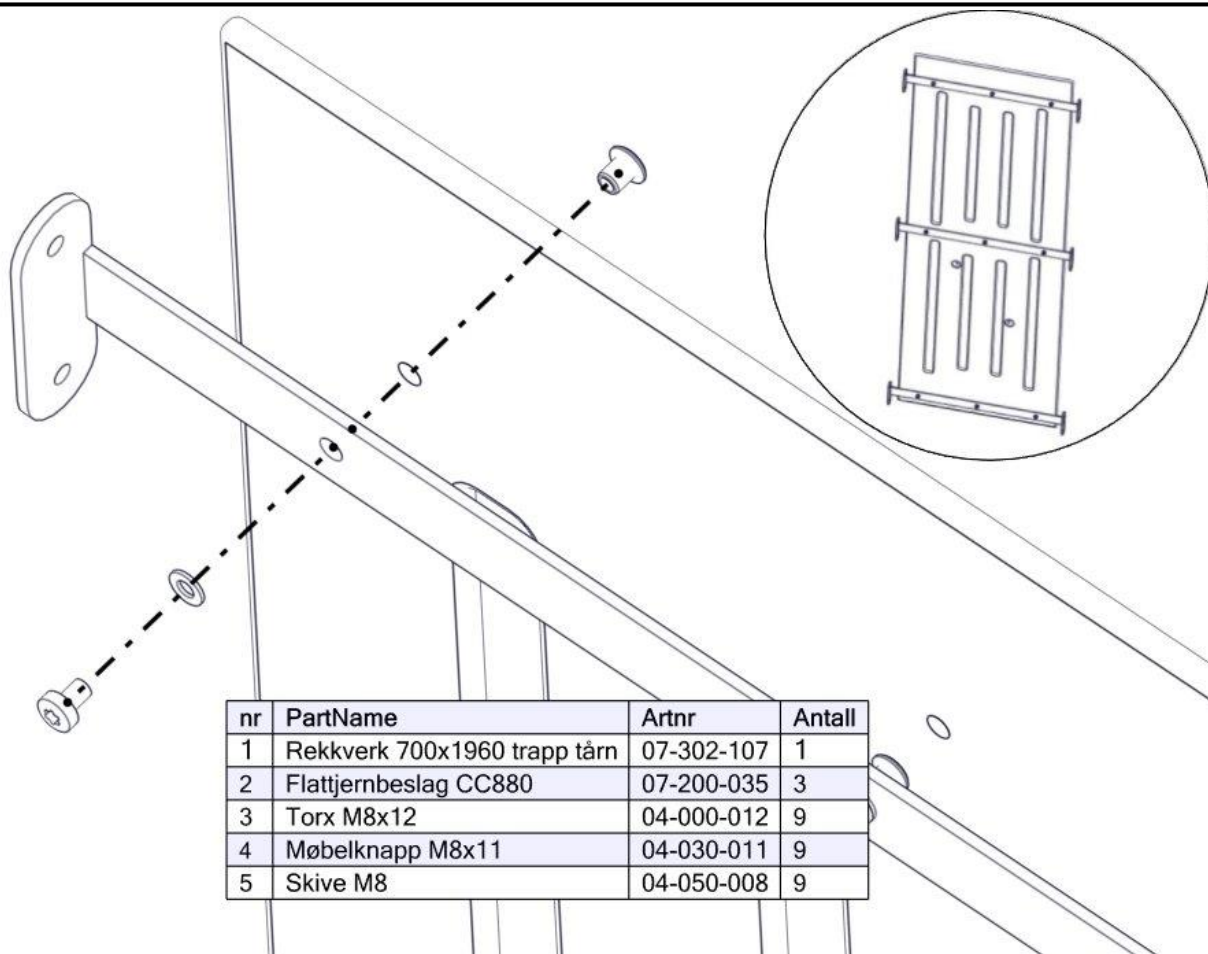

Montering av lekeapparatet / Assembly instructions / Montering av lekredskapet

nr	PartName	Artnr	Antall
1	Rekkverk 700x1960 trapp tårn	07-302-107	1
2	Flattjernbeslag CC880	07-200-035	3
3	Torx M8x12	04-000-012	9
4	Møbelknapp M8x11	04-030-011	9
5	Skive M8	04-050-008	9