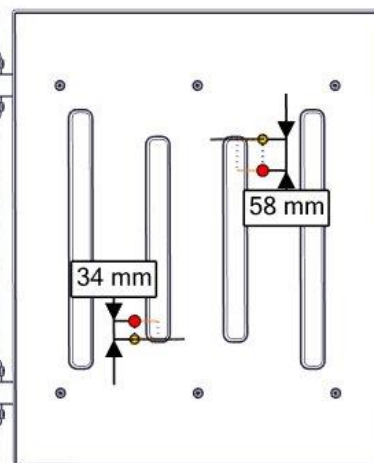

Søve AS  
Grønnvoldveien 290  
3830 Ulefoss - Norway  
Tlf: +47 35 94 65 65  
www.sove.no

Søve AB  
EA Rosengrensgatan 32  
421 31 Västra Frölunda  
Phone: +46 (0)31 773 97 00  
www.sove.se

<b>Boltepakker for / Boltpackage for / Bultpaket för</b>		Sign. _____		
<b>Rekkverk 700x851 07-302-108K</b>	<b>Navn</b>	<b>Artnr/dimensjon</b>	<b>Ant</b>	<b>Lev</b>
	Rekkverk til tårn 700x851 Grønn	07-302-108	1	
	Flattjernbeslag CC880	07-200-035	2	
	Torx M8x12	04-000-012	6	
	Torx M8x25	04-000-025	8	
	Brikke 120 3xM8	04-060-120 (Montert hos Søve)	0	
	Møbelknapp M8x11	04-030-011	6	
	Skive M8	04-050-008	14	

## Montering av lekeapparatet / Assembly instructions / Montering av lekredskapet

nr	PartName	Artnr	Antall
1	Rekkverk 700x851 trapp tårn	07-302-108	1
2	Flattjernbeslag CC880	07-200-035	2
3	Torx M8x12	04-000-012	6
4	Møbelknapp M8x11	04-030-011	6
5	Skive M8	04-050-008	6

Se på hovedmontering for posisjon  
 Look at main assembly for position  
 Titta på hovudmontering for position

nr	PartName	Artnr	Antall
1	Torx M8x25	04-000-025	8
2	Skive M8	04-050-008	8

<b>Boltepakker for / Boltpackage for / Bultpaket för</b>		Sign. _____		
<b>Rekkverk 700x851 07-302-108K</b>	<b>Navn</b>	<b>Artnr/dimensjon</b>	<b>Ant</b>	<b>Lev</b>
	Rekkverk til tårn 700x851 Grønn	07-302-108	1	
	Flattjernbeslag CC880	07-200-035	2	
	Torx M8x12	04-000-012	6	
	Torx M8x25	04-000-025	8	
	Brikke 120 3xM8	04-060-120 (Montert hos Søve)	0	
	Møbelknapp M8x11	04-030-011	6	
	Skive M8	04-050-008	14	