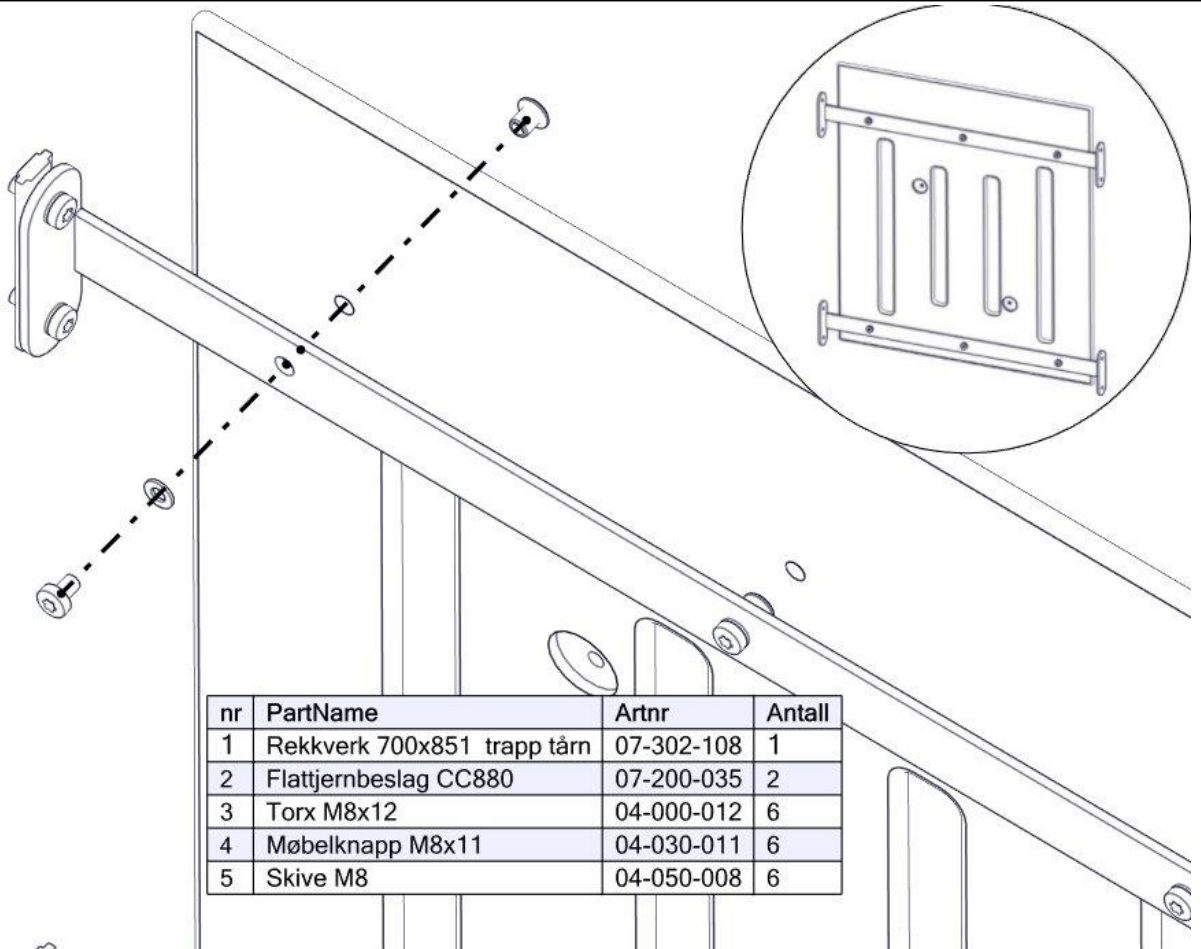

**N****Monteringsanvisning****EN****Assembly Instructions****S****Monteringsanvisning**

Produkt nr. / Product no. / Produkt nr.

**07-302-108K****Grønn**

Ord. nr. \_\_\_\_\_

Dato. \_\_\_\_\_

Sign. \_\_\_\_\_

## Montering av lekeapparatet / Assembly instructions / Montering av lekredskapet

nr	PartName	Artnr	Antall
1	Rekkverk 700x851 trapp tårn	07-302-108	1
2	Flattjernbeslag CC880	07-200-035	2
3	Torx M8x12	04-000-012	6
4	Møbelknapp M8x11	04-030-011	6
5	Skive M8	04-050-008	6