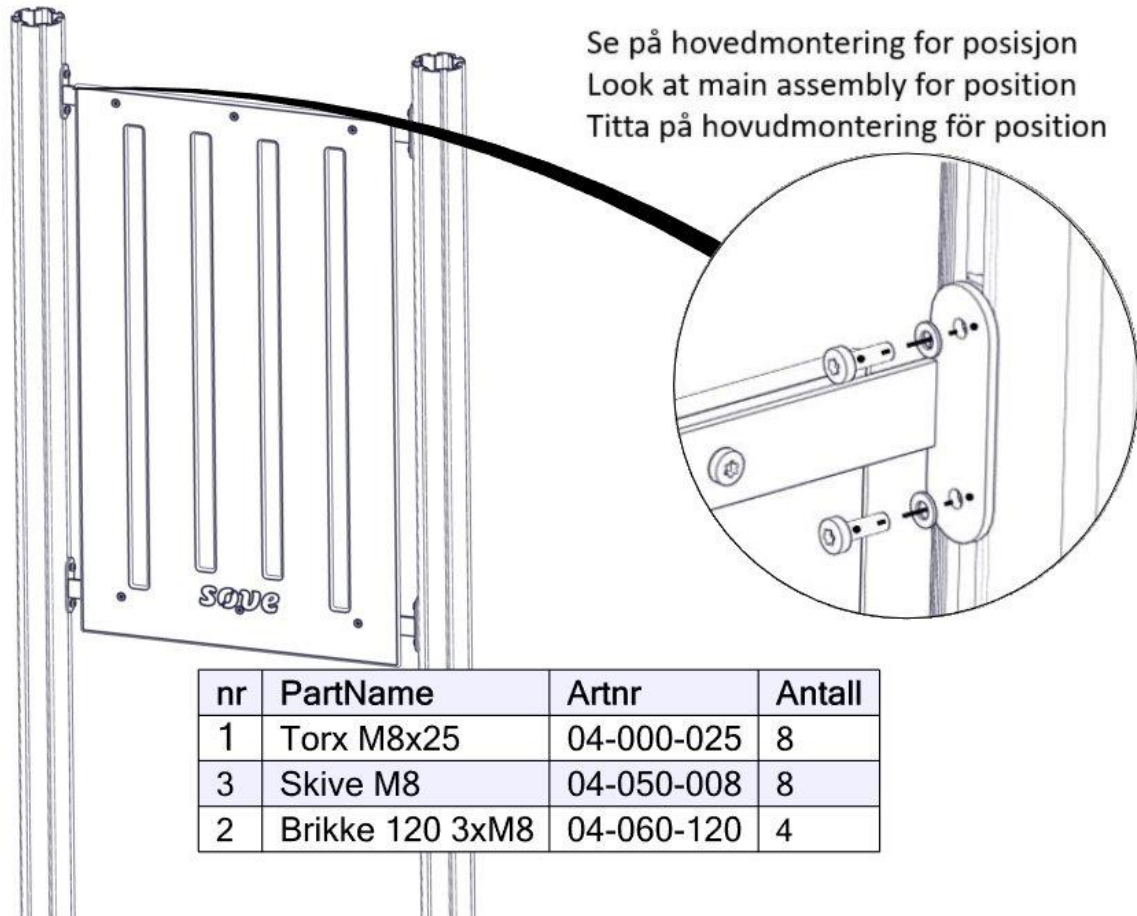

Montering av lekeapparatet / Assembly instructions / Montering av lekredskapet