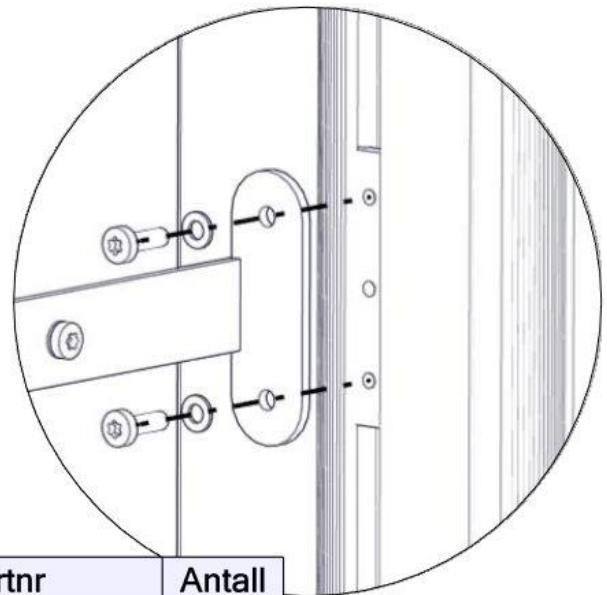

nr	PartName	Artnr	Antall
4	Skive M8	04-050-008	9
5	Torx M8x12	04-000-012	9

Se på hovedmontering for posisjon
 Look at main assembly for position
 Titta på hovudmontering för position

Montering av lekeapparatet / Assembly instructions / Montering av lekredskapet

Se på hovedmontering for posisjon
 Look at main assembly for position
 Titta på hovudmontering för position

nr	PartName	Artnr	Antall
1	Torx M8x25	04-000-025	12
2	Skive M8	04-050-008	12
3	Brikke 120 3xM8	04-060-120	6