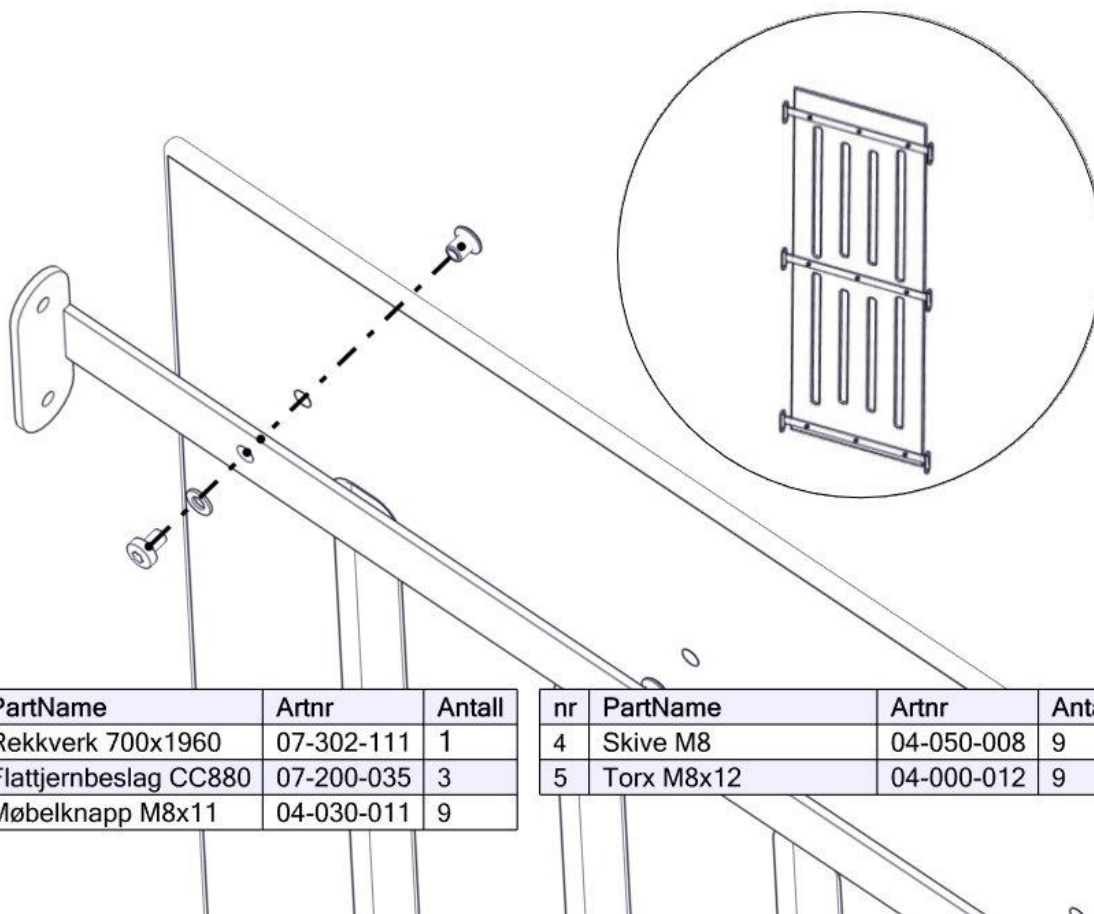

Montering av lekeapparatet / Assembly instructions / Montering av lekredskapet

nr	PartName	Artnr	Antall
1	Rekkverk 700x1960	07-302-111	1
2	Flattjernbeslag CC880	07-200-035	3
3	Møbelknapp M8x11	04-030-011	9

nr	PartName	Artnr	Antall
4	Skive M8	04-050-008	9
5	Torx M8x12	04-000-012	9