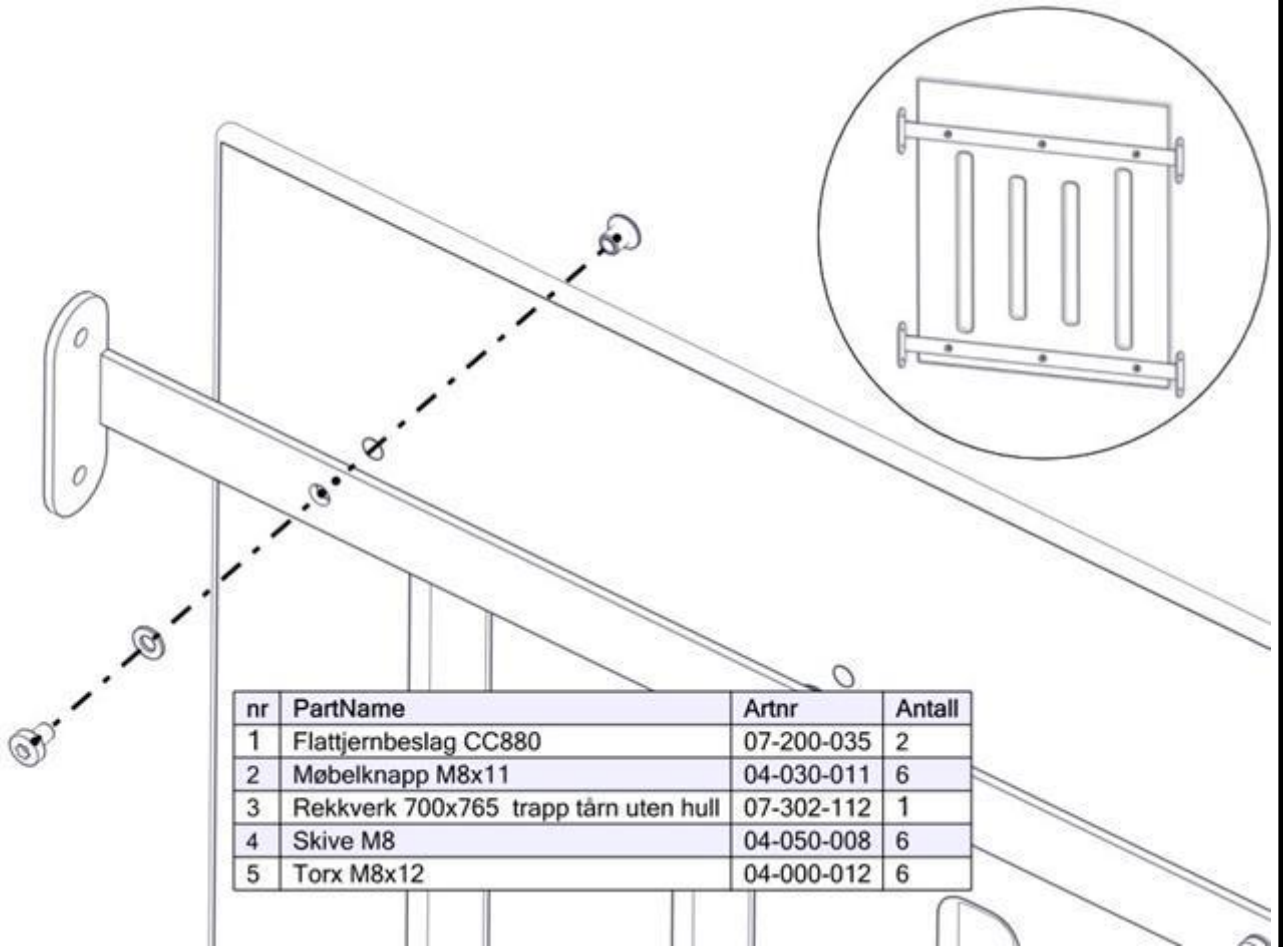

N**Monteringsanvisning****EN****Assembly Instructions****S****Monteringsanvisning**

Produkt nr. / Product no. / Produkt nr.

07-302-112K**Grønn**

Ord. nr. _____

Dato. _____

Sign. _____

Søve AS
Grønnvoldveien 290
3830 Ulefoss - Norway
Tlf: +47 35 94 65 65
www.sove.no

Søve AB
EA Rosengrensgatan 32
421 31 Västra Frölunda
Phone: +46 (0)31 773 97 00
www.sove.se

Boltepakker for / Boltpackage for / Bultpaket för		Sign. _____		
Rekkverk 700x765 kompl 07-302-108K	Navn	Artnr/dimensjon	Ant	Lev
	Rekkverk til tårn 700x765 Grønn	07-302-112	1	
	Flattjernbeslag CC880	07-200-035	2	
	Torx M8x12	04-000-012	6	
	Torx M8x25	04-000-025	8	
	Brikke 120 3xM8	04-060-120 (Montert hos Søve)	0	
	Møbelknapp M8x11	04-030-011	6	
	Skive M8	04-050-008	14	

Montering av lekeapparatet / Assembly instructions / Montering av lekredskapet

Se på hovedmontering for posisjon
 Look at main assembly for position
 Titta på hovudmontering för position

Boltepakker for / Boltpackage for / Bultpaket för		Sign. _____		
Rekkverk 700x765 kompl 07-302-108K	Navn	Artnr/dimensjon	Ant	Lev
	Rekkverk til tårn 700x765 Grønn	07-302-112	1	
	Flattjernbeslag CC880	07-200-035	2	
	Torx M8x12	04-000-012	6	
	Torx M8x25	04-000-025	8	
	Brikke 120 3xM8	04-060-120 (Montert hos Søve)	0	
	Møbelknapp M8x11	04-030-011	6	
	Skive M8	04-050-008	14	