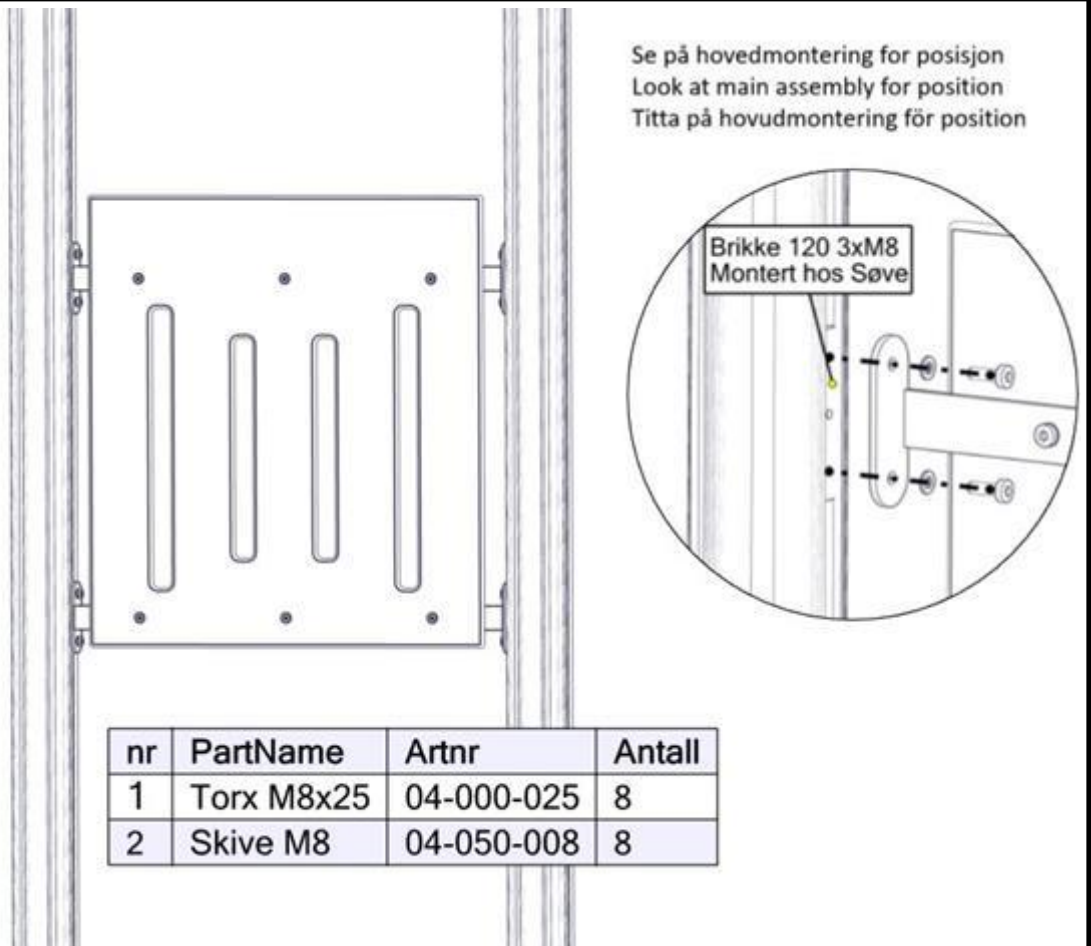

N**Monteringsanvisning****EN****Assembly Instructions****S****Monteringsanvisning**

Produkt nr. / Product no. / Produkt nr.

07-302-112K**Grønn**

Ord. nr. _____

Dato. _____

Sign. _____

Søve AS
Grønnvoldveien 290
3830 Ulefoss - Norway
Tlf: +47 35 94 65 65
www.sove.no

Montering av lekeapparatet / Assembly instructions / Montering av lekredskapet

Se på hovedmontering for posisjon
 Look at main assembly for position
 Titta på hovudmontering för position

Boltepakker for / Boltpackage for / Bultpaket för		Sign. _____		
Rekkverk 700x765 kompl 07-302-108K	Navn	Artnr/dimensjon	Ant	Lev
	Rekkverk til tårn 700x765 Grønn	07-302-112	1	
	Flattjernbeslag CC880	07-200-035	2	
	Torx M8x12	04-000-012	6	
	Torx M8x25	04-000-025	8	
	Brikke 120 3xM8	04-060-120 (Montert hos Søve)	0	
	Møbelknapp M8x11	04-030-011	6	
	Skive M8	04-050-008	14	