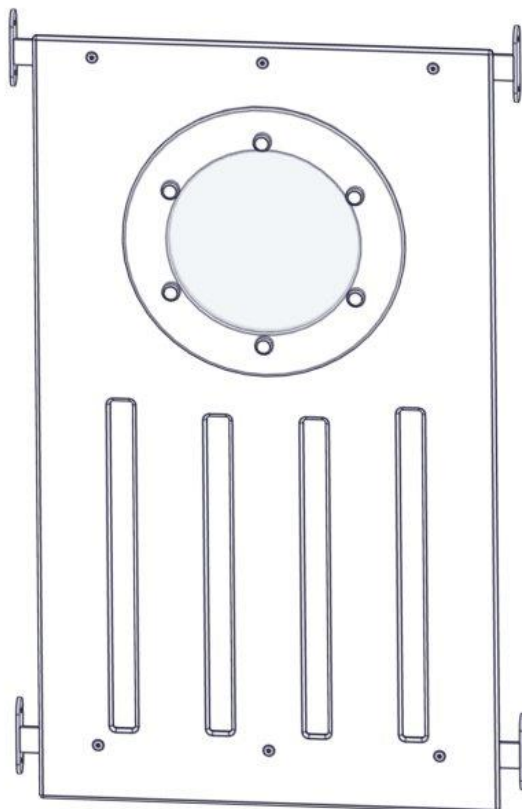

**N****Monteringsanvisning****EN****Assembly Instructions****S****Monteringsanvisning**

Produkt nr. / Product no. / Produkt nr.

**07-302-115K****Grønn m/Dome**

Ord. nr. \_\_\_\_\_

Dato. \_\_\_\_\_

Sign. \_\_\_\_\_

<b>Boltepakker for / Boltpackage for / Bultpaket för</b>		Sign. _____		
<b>Rekkverk 700x1220 grønn 07-302-115K</b>	<b>Navn</b>	<b>Artnr/dimensjon</b>	<b>Ant</b>	<b>Lev</b>
	Rekkverk for tårn 700x1220 Grønn m/Dome	07-302-115	1	
	Flattjernbeslag CC880 Sort	07-200-035	2	
	Brikke 120 3xM8	04-060-120	4	
	Torx M8x12	04-000-012	6	
	Torx M8x25	04-000-025	8	
	Møbelknapp M8x11	04-030-011	6	
	Skive M8	04-050-008	14	

## Montering av lekeapparatet / Assembly instructions / Montering av lekredskapet

Part Name	Article nr.	Qty
Torx M8x12	04-000-012	6
Møbelknapp M8x11	04-030-011	6
Skive M8	04-050-008	6

Part Name	Article nr.	Qty
Flattjernbeslag CC880	07-200-035	2
Vegg-cc880_tarn m Dome300	07-302-115	1

## Montering av lekeapparatet / Assembly instructions / Montering av lekredskapet

Se på hovedmontering for posisjon  
 Look at main assembly for position  
 Titta på hovudmontering för position

Part Name	Article nr.	Qty
Torx M8x25	04-000-025	8
Skive M8	04-050-008	8