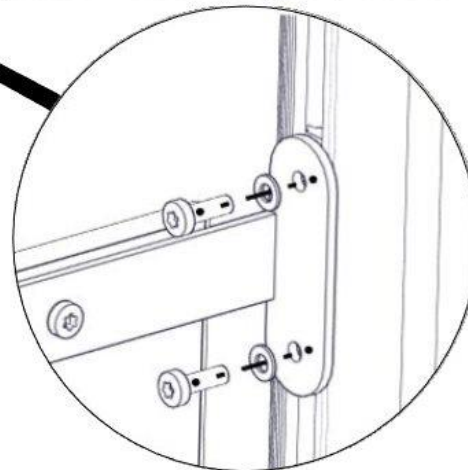

## Montering av lekeapparatet / Assembly instructions / Montering av lekredskapet

Part Name	Article nr.	Qty
Torx M8x12	04-000-012	6
Møbelknapp M8x11	04-030-011	6
Skive M8	04-050-008	6

Part Name	Article nr.	Qty
Flattjernbeslag CC880	07-200-035	2
Vegg-cc880_tarn m Dome300	07-302-115	1

## Montering av lekeapparatet / Assembly instructions / Montering av lekredskapet

Se på hovedmontering for posisjon  
 Look at main assembly for position  
 Titta på hovudmontering för position

Part Name	Article nr.	Qty
Torx M8x25	04-000-025	8
Skive M8	04-050-008	8