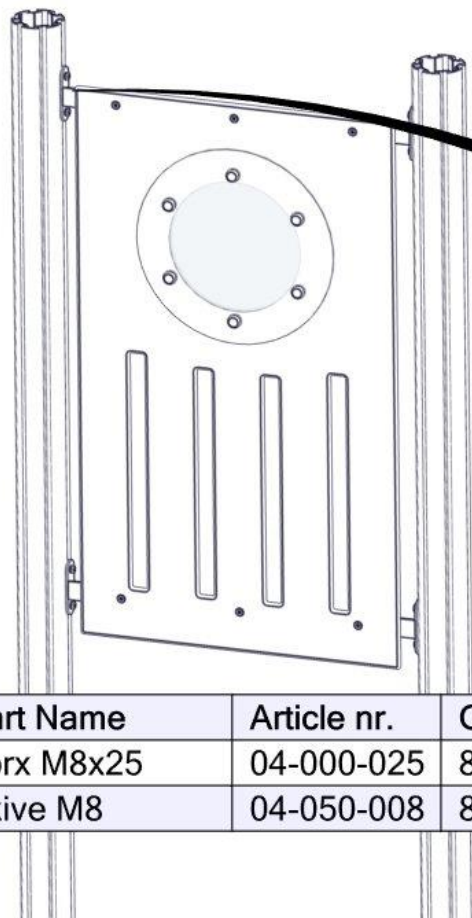

<b>Boltepakker for / Boltpackage for / Bultpaket för</b>		Sign. _____		
<b>Rekkverk 700x1220 grønn 07-302-115K</b>	<b>Navn</b>	<b>Artnr/dimensjon</b>	<b>Ant</b>	<b>Lev</b>
	Rekkverk for tårn 700x1220 Grønn m/Dome	07-302-115	1	
	Flattjernbeslag CC880 Sort	07-200-035	2	
	Brikke 120 3xM8	04-060-120	4	
	Torx M8x12	04-000-012	6	
	Torx M8x25	04-000-025	8	
	Møbelknapp M8x11	04-030-011	6	
	Skive M8	04-050-008	14	

## Montering av lekeapparatet / Assembly instructions / Montering av lekredskapet

Part Name	Article nr.	Qty
Torx M8x12	04-000-012	6
Møbelknapp M8x11	04-030-011	6
Skive M8	04-050-008	6

Part Name	Article nr.	Qty
Flattjernbeslag CC880	07-200-035	2
Vegg-cc880_tarn m Dome300	07-302-115	1

## Montering av lekeapparatet / Assembly instructions / Montering av lekredskapet

Se på hovedmontering for posisjon  
 Look at main assembly for position  
 Titta på hovudmontering för position

Part Name	Article nr.	Qty
Torx M8x25	04-000-025	8
Skive M8	04-050-008	8