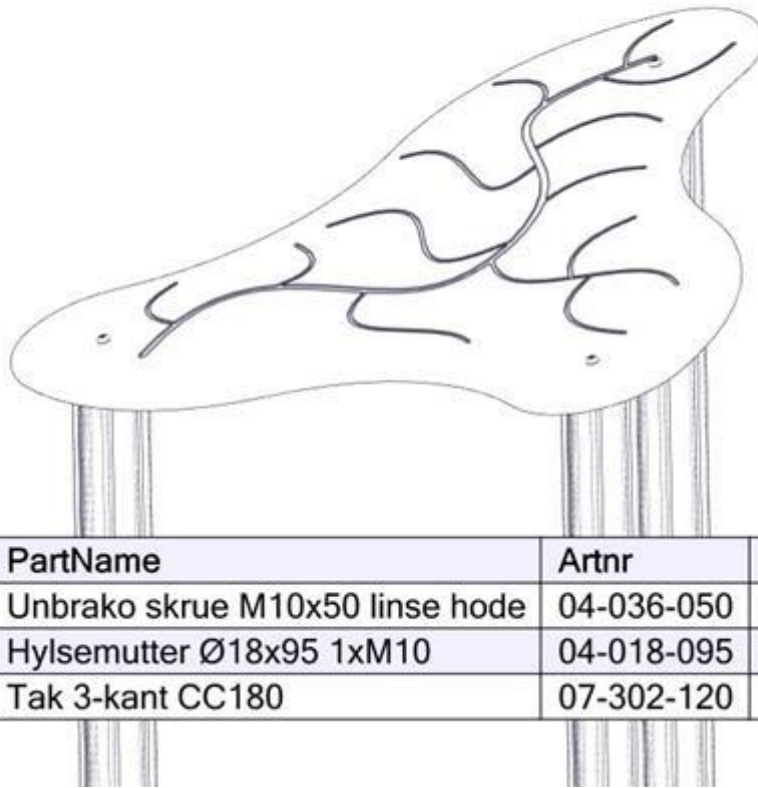

N

Monteringsanvisning

EN

Assembly Instructions

S

Monteringsanvisning

Produkt nr. / Product no. / Produkt nr.

07-302-120K**Grå**

Ord. nr. _____

Dato. _____

Sign. _____

**søve**

Søve AS
Grønnvoldveien 290
3830 Ulefoss - Norway
Tlf: +47 35 94 65 65
www.sove.no

**søve**

Søve AB
EA Rosengrensgatan 32
421 31 Västra Frölunda
Phone: +46 (0)31 773 97 00
www.sove.se

Boltepakker for / Boltpackage for / Bultpaket för

Sign. _____

Tak 3-kant CC880 grå 07-302-120K	Navn	Artnr/dimensjon	Ant	Lev
	Tak 3-kant CC880 Grå	07-302-120	1	
	Hylsemutter Ø18 x 108 1 x M10	04-018-108	3	
	Unbrako skrue M10 x 50 Linsehode	04-036-050	3	

Montering av lekeapparatet / Assembly instructions / Montering av lekredskapet

nr	PartName	Artnr	Antall
1	Unbrako skrue M10x50 linse hode	04-036-050	3
2	Hylsemutter Ø18x95 1xM10	04-018-095	3
3	Tak 3-kant CC180	07-302-120	1