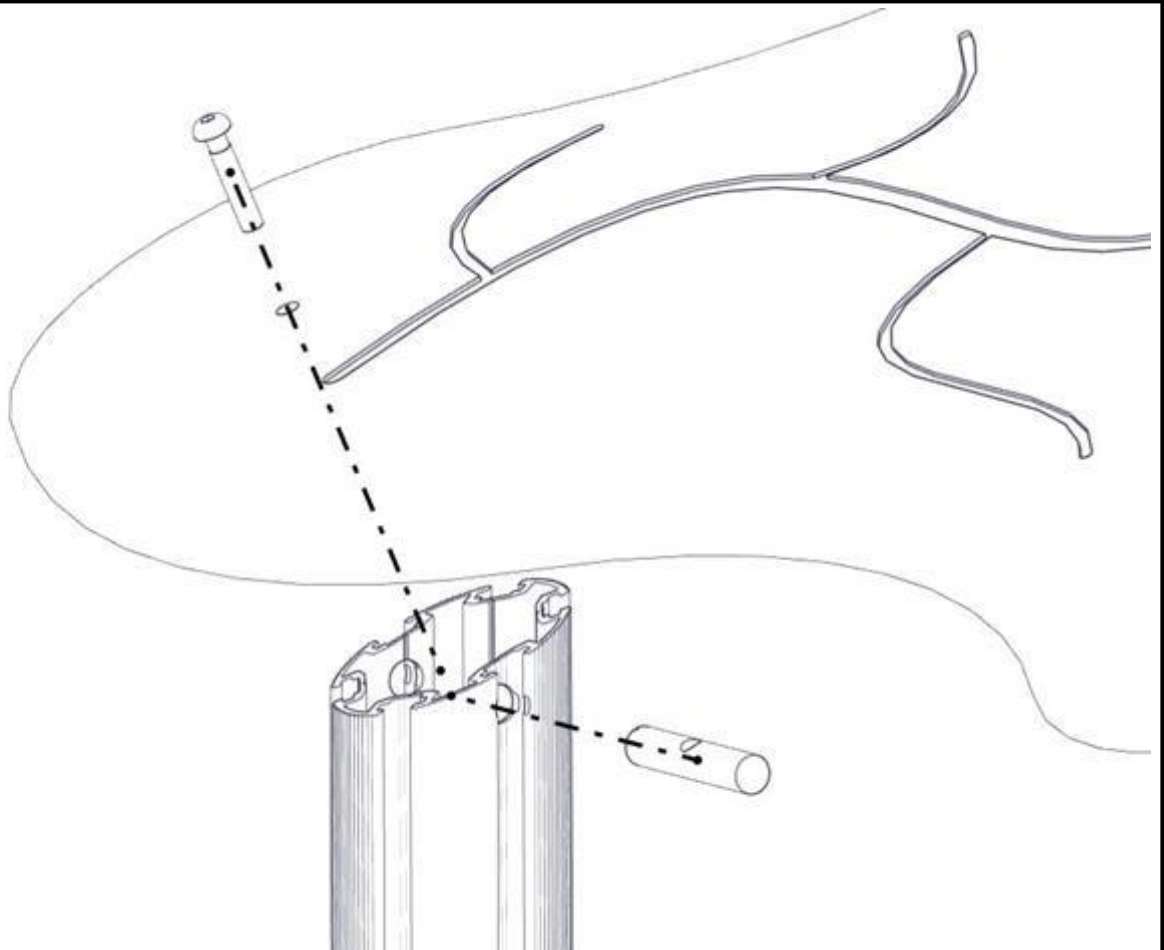

Boltepakker for / Boltpackage for / Bultpaket för

Sign. _____

Tak 3-kant CC880 grå 07-302-120K	Navn	Artnr/dimensjon	Ant	Lev
	Tak 3-kant CC880 Grå	07-302-120	1	
	Hylsemutter Ø18 x 108 1 x M10	04-018-108	3	
	Unbrako skrue M10 x 50 Linsehode	04-036-050	3	

Montering av lekeapparatet / Assembly instructions / Montering av lekredskapet

nr	PartName	Artnr	Antall
1	Unbrako skrue M10x50 linse hode	04-036-050	3
2	Hylsemutter Ø18x95 1xM10	04-018-095	3
3	Tak 3-kant CC180	07-302-120	1