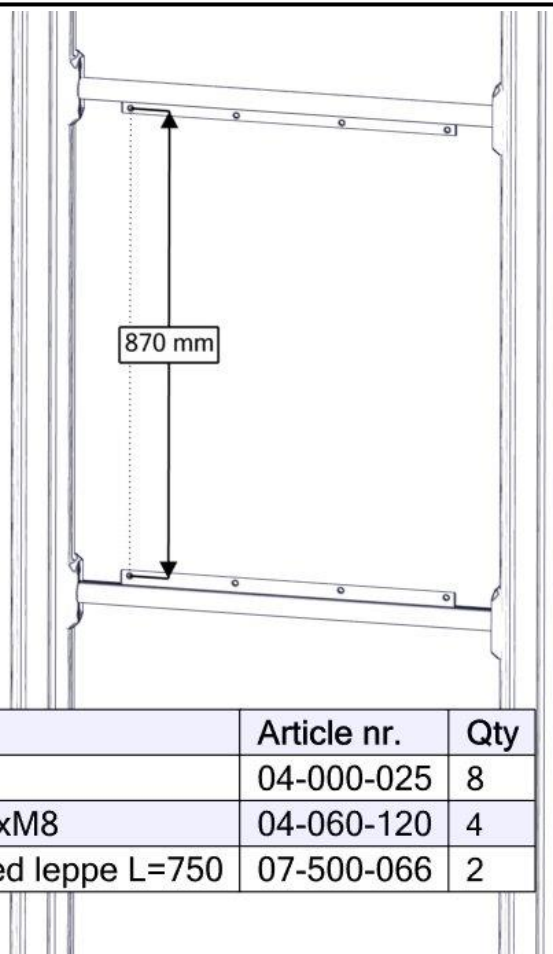

Montering av lekeapparatet / Assembly instructions / Montering av lekredskapet

Se på hovedmontering for posisjon
Look at main assembly for position
Titta på hovudmontering för position

Part Name	Article nr.	Qty
Torx M8x25	04-000-025	8
Brikke 120 3xM8	04-060-120	4
Sperrerør med leppe L=750	07-500-066	2