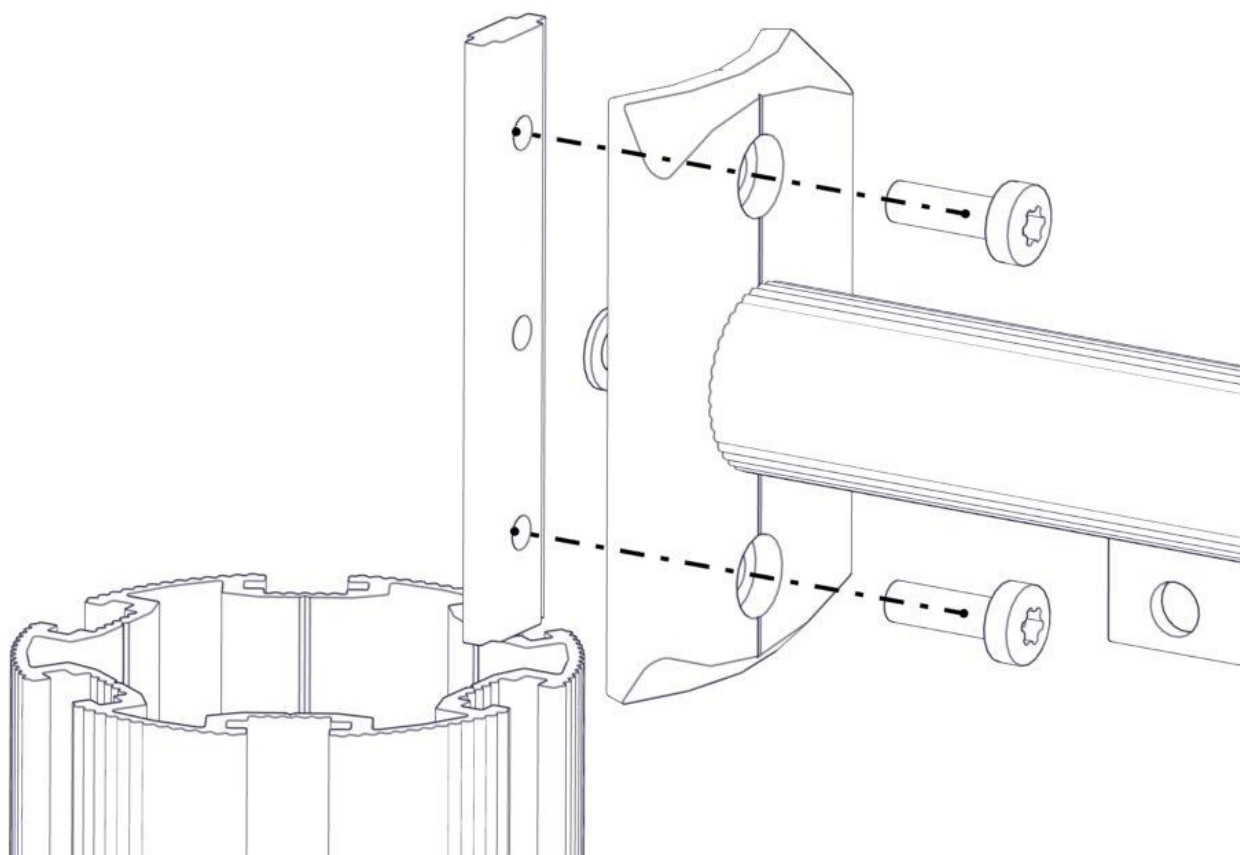

Montering av lekeapparatet / Assembly instructions / Montering av lekredskapet

Se på hovedmontering for posisjon
 Look at main assembly for position
 Titta på hovudmontering för position

Part Name	Article nr.	Qty
Torx M8x25	04-000-025	8
Brikke 120 3xM8	04-060-120	4
Sperrerør med leppe L=750	07-500-066	2