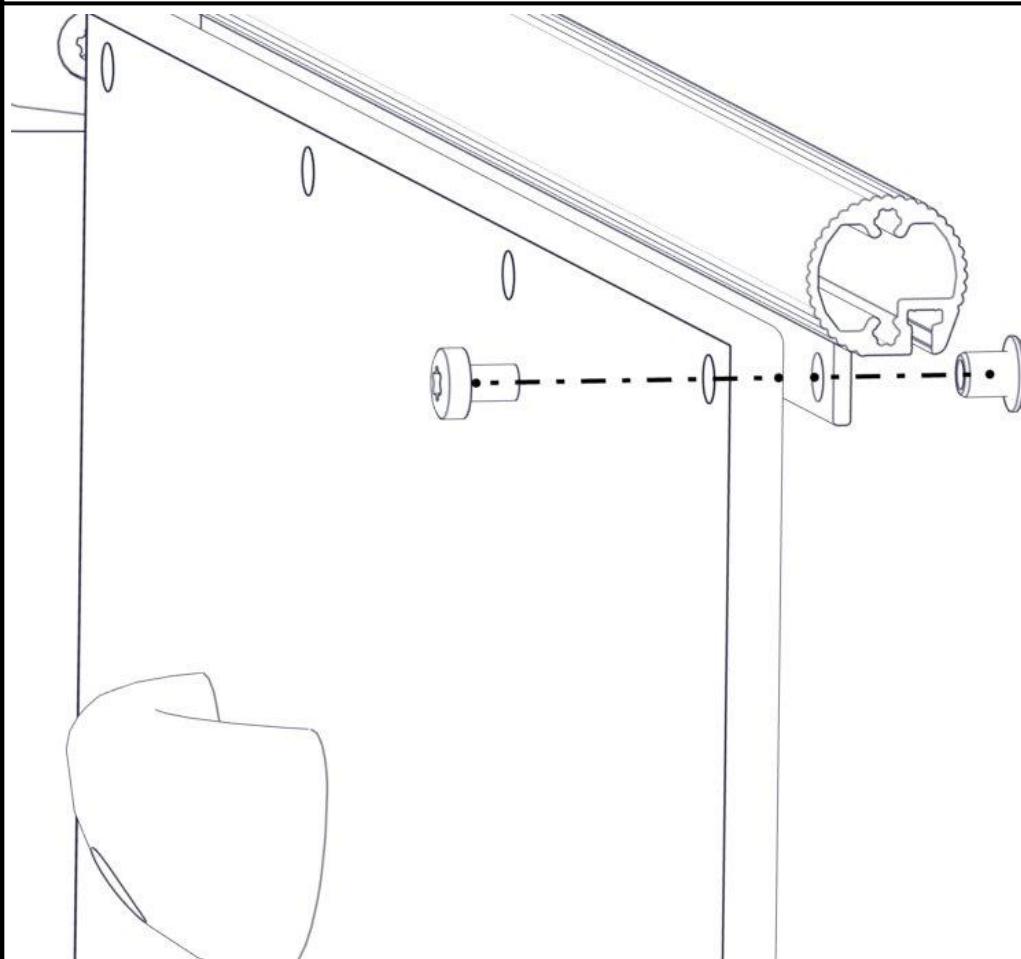

Montering av lekeapparatet / Assembly instructions / Montering av lekredskapet

Part Name	Article nr.	Qty
Torx M8x12	04-000-012	8
Møbelknapp M8x11	04-030-011	8
Rekkverk 620x900 cc880 m/grep	07-302-123	1