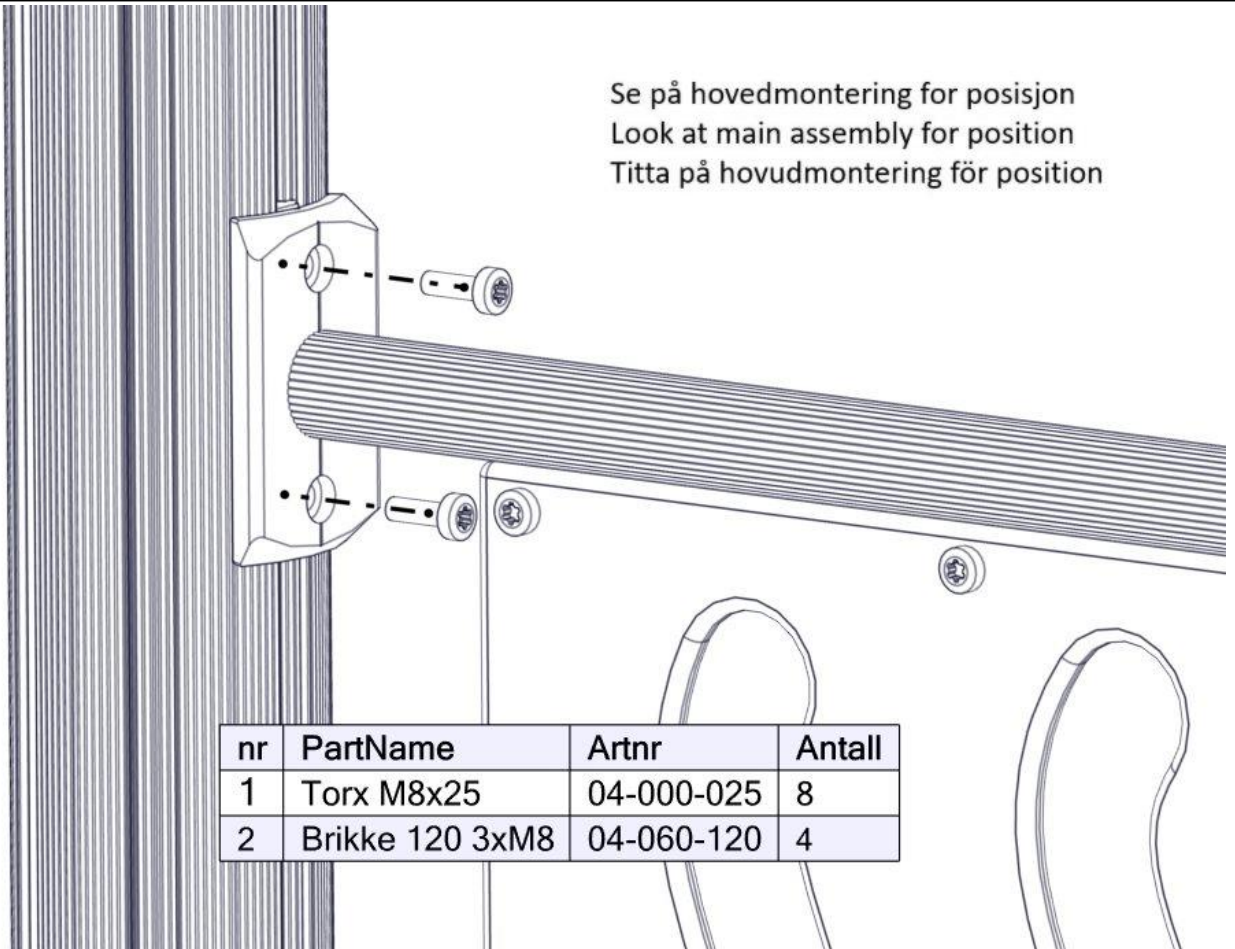

Montering av lekeapparatet / Assembly instructions / Montering av lekredskapet

Se på hovedmontering for posisjon
Look at main assembly for position
Titta på hovudmontering för position