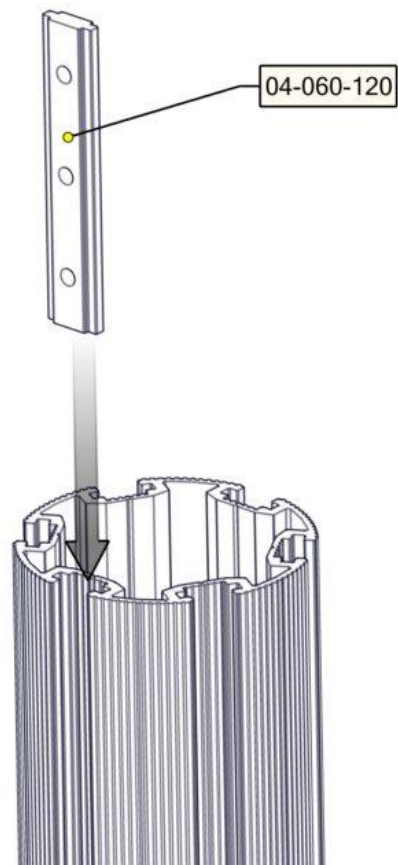

Boltepakker for / Boltpackage for / Bultpaket för

Sign. _____

Rekkverk 655x610 kompl 07-302-130K	Navn	Artnr/dimensjon	Ant	Lev
	Rekkverk 655x610 Grønn	07-302-130	1	
	Sperrerør med leppe Sort	07-500-066	2	
	Torx M8x12 Torx M8x25	04-000-012 04-000-025	8 8	
	Brikke 120 3xM8	04-060-120	4	
	Møbelknapp M8x11	04-030-011	8	

Montering av lekeapparatet / Assembly instructions / Montering av lekredskapet

nr	PartName	Artnr	Antall
1	Torx M8x12	04-000-012	8
2	Møbelknapp M8x11	04-030-011	8
3	Rekkverk åpne 655x610 cc880	07-302-130	1
4	Sperrerør med leppe L=750 cc880 4 Hull	07-500-066	2