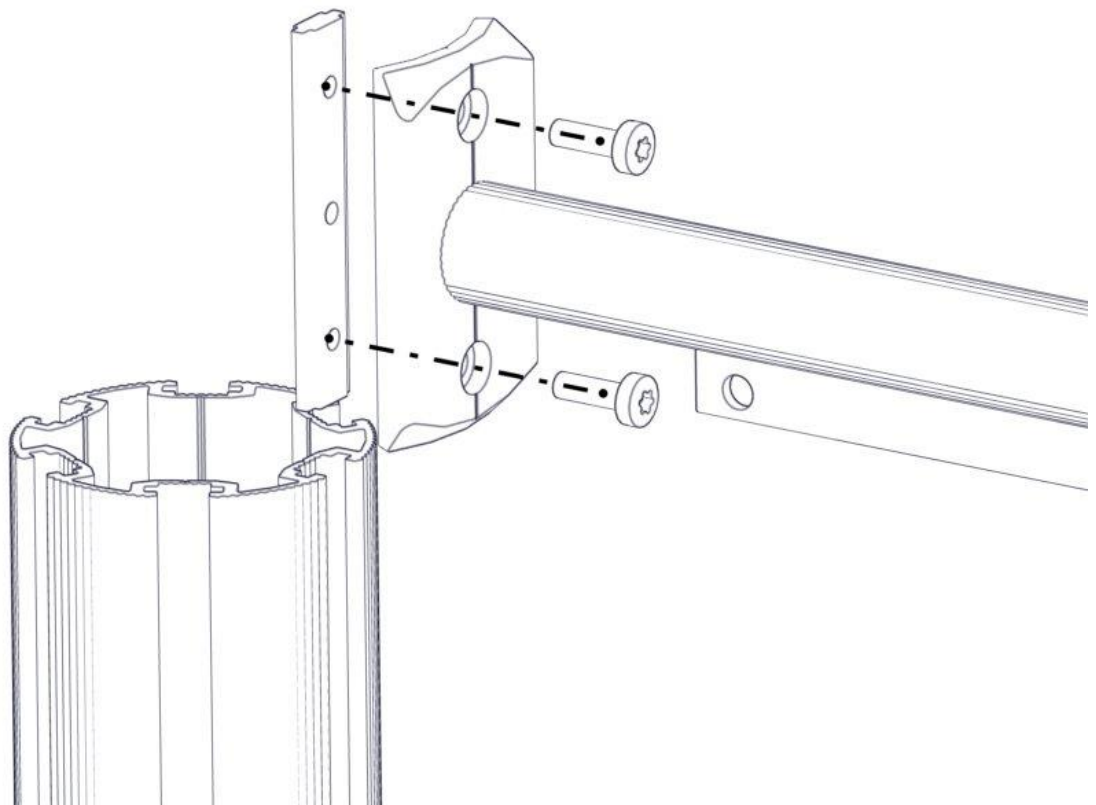

## Montering av lekeapparatet / Assembly instructions / Montering av lekredskapet

Se på hovedmontering for posisjon  
 Look at main assembly for position  
 Titta på hovudmontering för position

Part Name	Article nr.	Qty
Torx M8x25	04-000-025	8
Sperrerør med leppe L=750	07-500-066	2
Brikke 120 3xM8	04-060-120	4