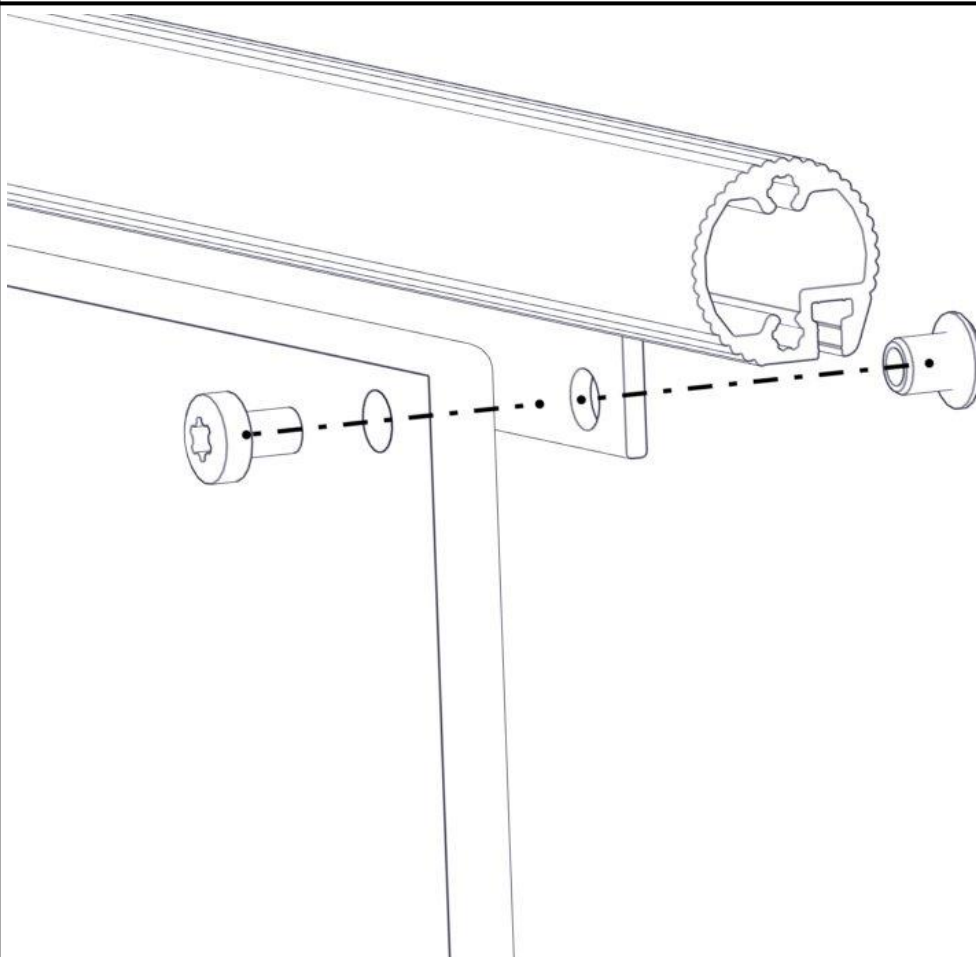

Montering av lekeapparatet / Assembly instructions / Montering av lekredskapet

Part Name	Article nr.	Qty
Torx M8x12	04-000-012	8
Rekkverkk høy 620x1150 med vindo	07-302-132	1
Møbelknapp M8x11	04-030-011	8