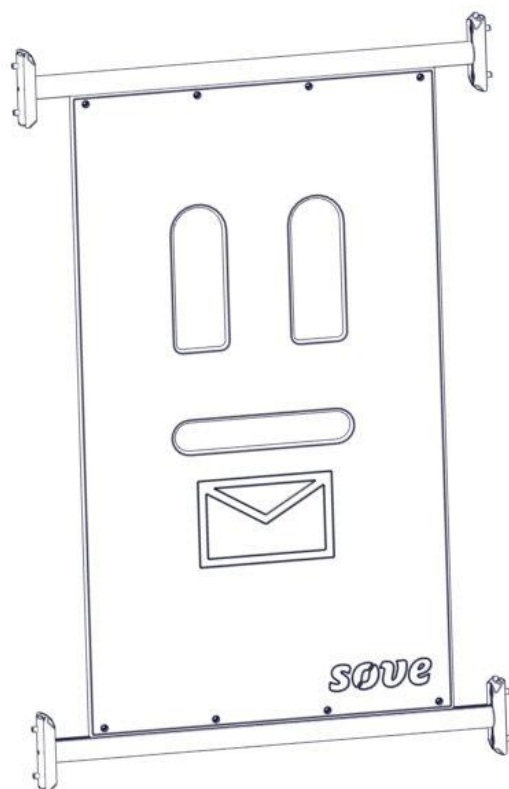

N

Monteringsanvisning

EN

Assembly Instructions

S

Monteringsanvisning

Produkt nr. / Product no. / Produkt nr.

07-302-132K

Grønn

Ord. nr. _____

Dato. _____

Sign. _____

søve

Søve AS
Grønnvoldveien 290
3830 Ulefoss - Norway
Tlf: +47 35 94 65 65
www.sove.no

søve

Søve AB
EA Rosengrensgatan 32
421 31 Västra Frölunda
Phone: +46 (0)31 773 97 00
www.sove.se