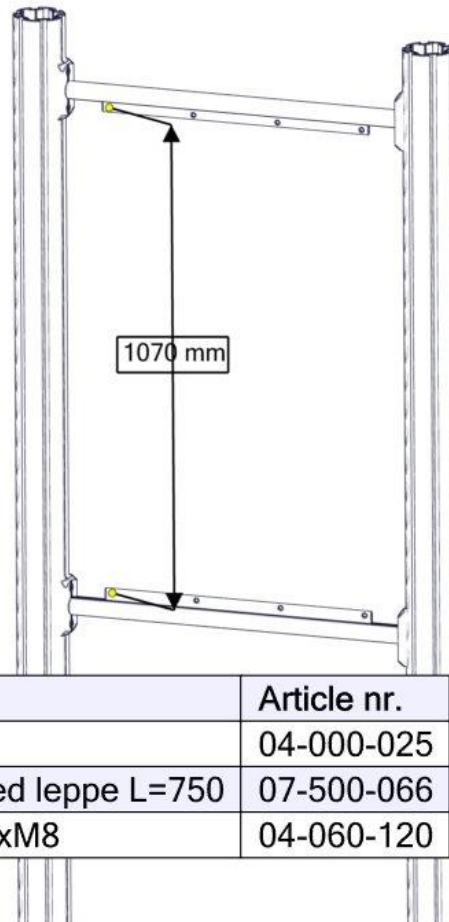

**N****Monteringsanvisning****EN****Assembly Instructions****S****Monteringsanvisning**

Produkt nr. / Product no. / Produkt nr.

**07-302-132K****Grønn**

Ord. nr. \_\_\_\_\_

Dato. \_\_\_\_\_

Sign. \_\_\_\_\_

**Boltepakker for / Boltpackage for / Bultpaket för**

Sign. \_\_\_\_\_

Rekkverk 770x1100 07-302-132K	Navn	Artnr/dimensjon	Ant	Lev
	Rekkverk 770x1100 Vindu og postkasse CC880 Grønn	07-302-132	1	
	Sperrerør med leppe L=750 Sort	07-500-066	2	
	Torx M8x12  Torx M8x25	04-000-012  04-000-025	8  8	
	Brikke 120 3xM8	04-060-120	4	
	Møbelknapp M8x11	04-030-011	8	

## Montering av lekeapparatet / Assembly instructions / Montering av lekredskapet

Se på hovedmontering for posisjon  
 Look at main assembly for position  
 Titta på hovudmontering för position

Part Name	Article nr.	Qty
Torx M8x25	04-000-025	8
Sperrerør med leppe L=750	07-500-066	2
Brikke 120 3xM8	04-060-120	4

**Montering av lekeapparatet / Assembly instructions / Montering av lekredskapet**

Part Name	Article nr.	Qty
Torx M8x12	04-000-012	8
Rekkverkk høy 620x1150 med vindo	07-302-132	1
Møbelknapp M8x11	04-030-011	8