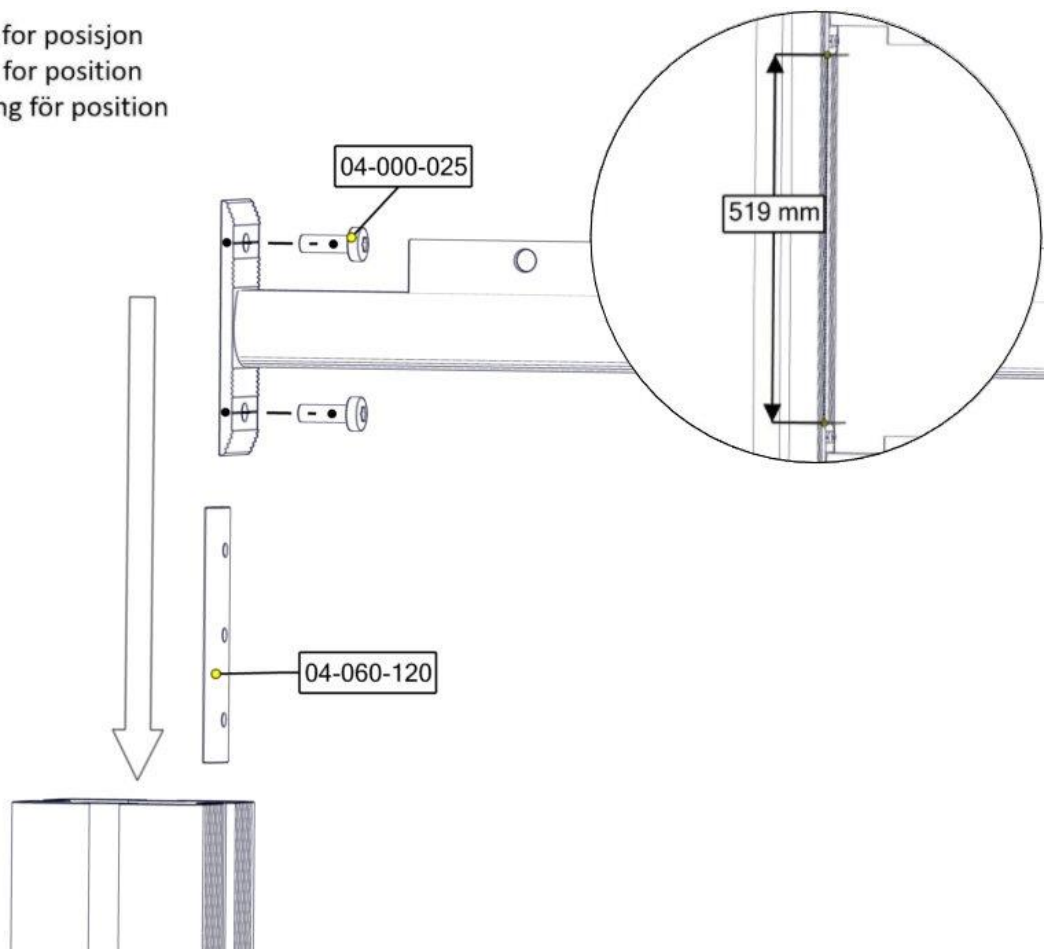

**søve**

Søve AB
EA Rosengrensgatan 32
421 31 Västra Frölunda
Phone: +46 (0)31 773 97 00
www.sove.se

Boltepakker for / Boltpackage for / Bultpaket för

Sign. _____

| Skilt grå 07-302-136K | Navn | Artnr/ dimensjon | Ant | Lev |
|---|---|---------------------|-----|-----|
|  | Sperrerør med leppe L=940 CC1035 4hull Sort | 07-500-077 | 2 | |
|  | Torx M8x25 | 04-000-025 | 16 | |
|  | Brikke 120 3xM8 | 04-060-120 | 4 | |
|  | Skilt 900x600 xx1035 for foil Grå | 07-302-136 | 2 | |
|  | Møbelknapp M8x11 | 04-030-011 | 8 | |
| | | | | |

Montering av lekeapparatet / Assembly instructions / Montering av lekredskapet

Se på hovedmontering for posisjon
 Look at main assembly for position
 Titta på hovudmontering för position

| Part Name | Article nr. | Qty |
|--|-------------|-----|
| Brikke 120 3xM8 | 04-060-120 | 4 |
| Sperrerør med leppe L940 cc1035 4 hull | 07-500-077 | 2 |
| Torx M8x25 | 04-000-025 | 8 |

Se på hovedmontering for posisjon
 Look at main assembly for position
 Titta på hovudmontering för position

Montering av lekeapparatet / Assembly instructions / Montering av lekredskapet

| Part Name | Article nr. | Qty |
|-------------------------|-------------|-----|
| Møbelknapp M8x11 | 04-030-011 | 8 |
| Skilt 900x600 (840x540) | 07-302-136 | 2 |
| Torx M8x25 | 04-000-025 | 8 |