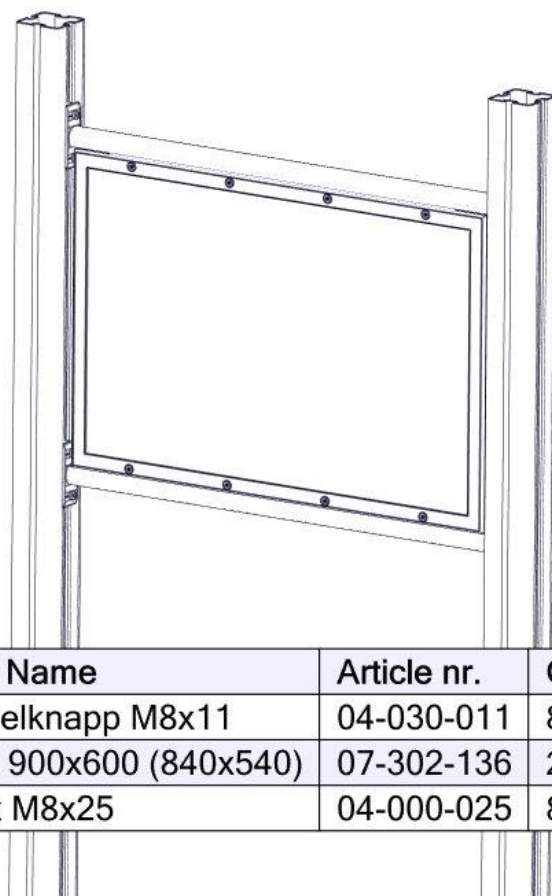

Montering av lekeapparatet / Assembly instructions / Montering av lekredskapet