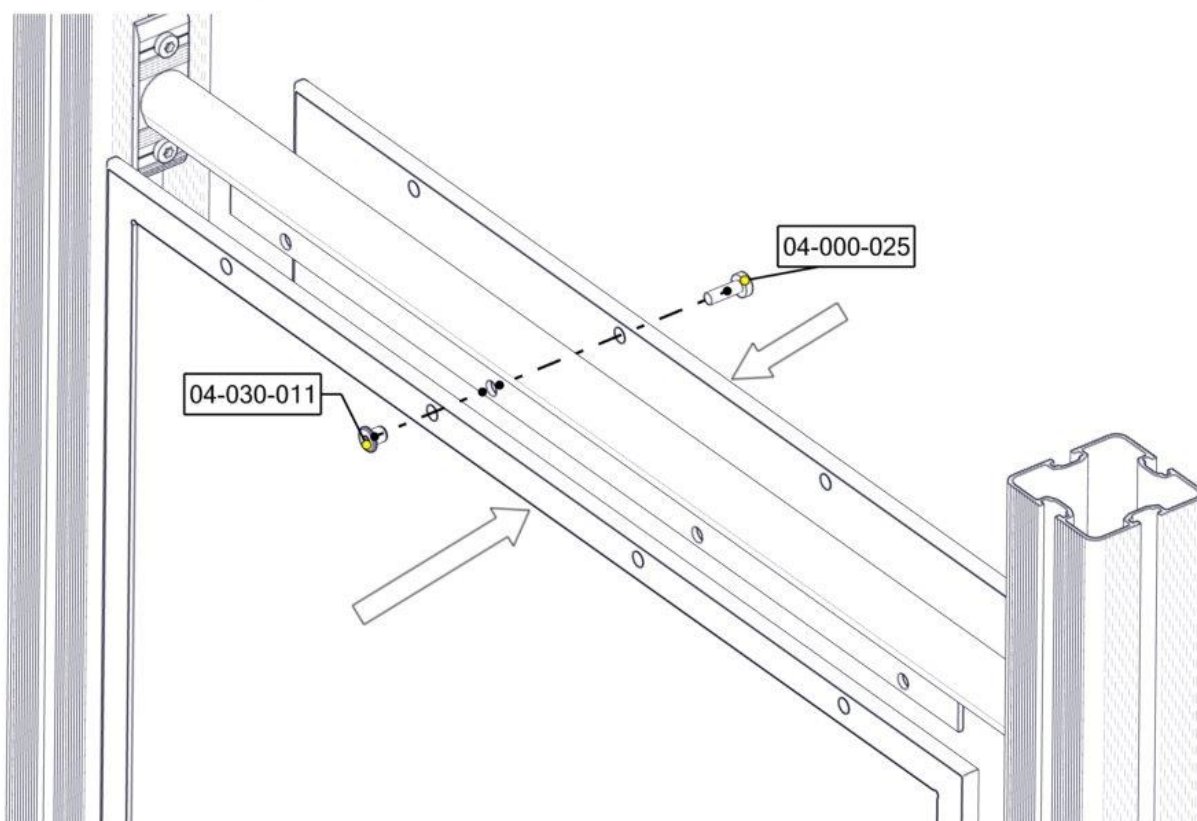

Part Name	Article nr.	Qty
Møbelknapp M8x11	04-030-011	8
Skilt 900x600 (840x540)	07-302-136	2
Torx M8x25	04-000-025	8

Se på hovedmontering for posisjon
Look at main assembly for position
Titta på hovudmontering för position