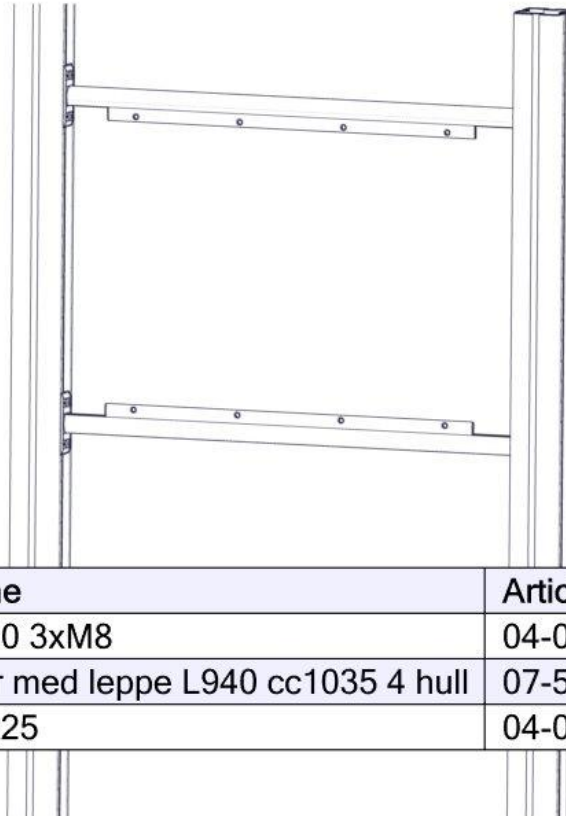

**søve**

Søve AB
EA Rosengrensgatan 32
421 31 Västra Frölunda
Phone: +46 (0)31 773 97 00
www.sove.se

Boltepakker for / Boltpackage for / Bultpaket för

Sign. _____

| Skilt grå 07-302-136K | Navn | Artnr/ dimensjon | Ant | Lev |
|---|---|---------------------|-----|-----|
|  | Sperrerør med leppe L=940 CC1035 4hull Sort | 07-500-077 | 2 | |
|  | Torx M8x25 | 04-000-025 | 16 | |
|  | Brikke 120 3xM8 | 04-060-120 | 4 | |
|  | Skilt 900x600 xx1035 for foil Grå | 07-302-136 | 2 | |
|  | Møbelknapp M8x11 | 04-030-011 | 8 | |
| | | | | |

Montering av lekeapparatet / Assembly instructions / Montering av lekredskapet

Se på hovedmontering for posisjon
 Look at main assembly for position
 Titta på hovudmontering för position

| Part Name | Article nr. | Qty |
|--|-------------|-----|
| Brikke 120 3xM8 | 04-060-120 | 4 |
| Sperrerør med leppe L940 cc1035 4 hull | 07-500-077 | 2 |
| Torx M8x25 | 04-000-025 | 8 |