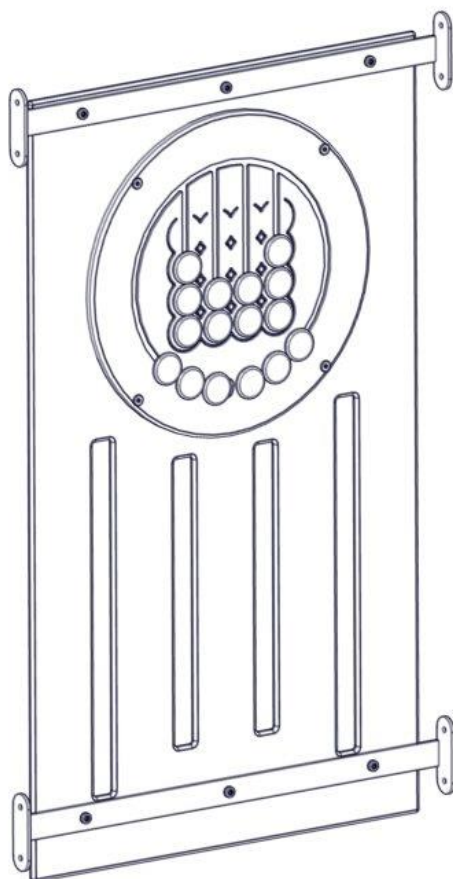

N

Monteringsanvisning

EN

Assembly Instructions

S

Monteringsanvisning

Produkt nr. / Product no. / Produkt nr.

07-302-141K

Grønn m/3 på rad

Ord. nr. _____

Dato. _____

Sign. _____

søve

Søve AS
Grønnvoldveien 290
3830 Ulefoss - Norway
Tlf: +47 35 94 65 65
www.sove.no

søve

Søve AB
EA Rosengrensgatan 32
421 31 Västra Frölunda
Phone: +46 (0)31 773 97 00
www.sove.se