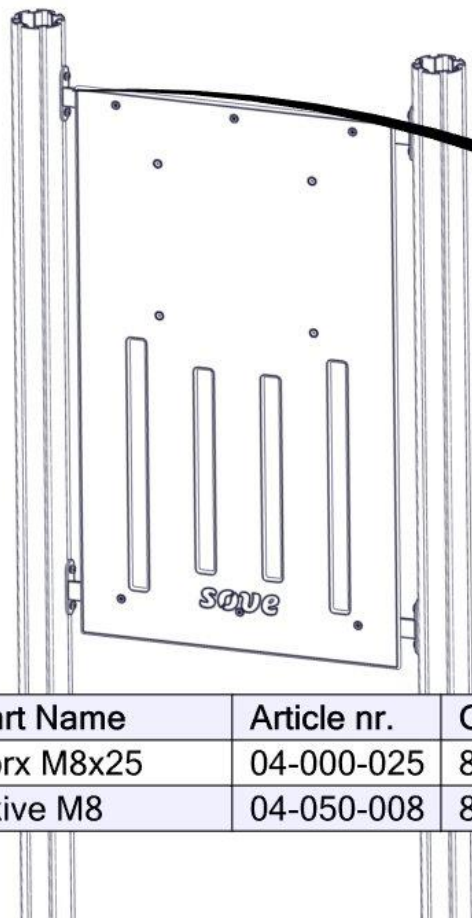

Boltepakker for / Boltpackage for / Bultpaket för		Sign. _____		
Rekkverk 700x1220 grønn 07-302-141	Navn	Artnr/dimensjon	Ant	Lev
	Rekkverk for tårn 700x1220 Grønn m/3 på rad	07-302-141	1	
	Flattjernbeslag CC880 Sort	07-200-035	2	
	Brikke 120 3xM8	04-060-120	4	
	Torx M8x12	04-000-012	6	
	Torx M8x25	04-000-025	8	
	Møbelknapp M8x11	04-030-011	6	
	Skive M8	04-050-008	14	

Montering av lekeapparatet / Assembly instructions / Montering av lekredskapet

Part Name	Article nr.	Qty
Torx M8x12	04-000-012	6
Møbelknapp M8x11	04-030-011	6
Skive M8	04-050-008	6
Flattjernbeslag CC880	07-200-035	2
Rekkverk 1220x700 spill T1 3 på rad montert	07-302-141	1

Montering av lekeapparatet / Assembly instructions / Montering av lekredskapet

Se på hovedmontering for posisjon
 Look at main assembly for position
 Titta på hovudmontering för position

Part Name	Article nr.	Qty
Torx M8x25	04-000-025	8
Skive M8	04-050-008	8