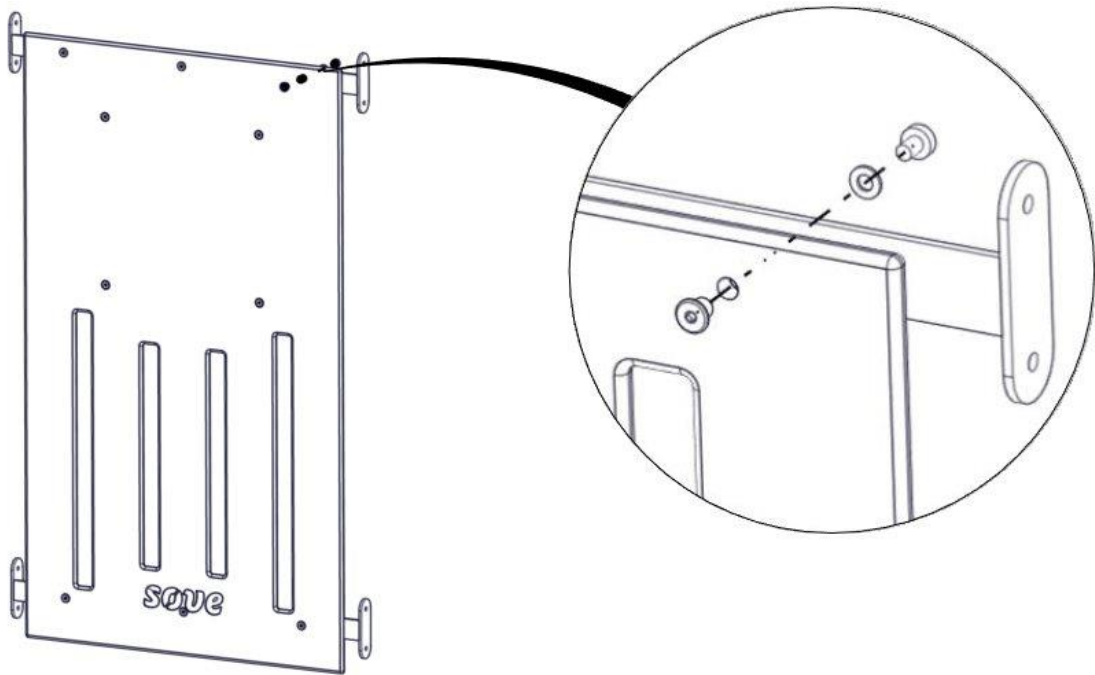

Montering av lekeapparatet / Assembly instructions / Montering av lekredskapet

Part Name	Article nr.	Qty
Torx M8x12	04-000-012	6
Møbelknapp M8x11	04-030-011	6
Skive M8	04-050-008	6
Flattjernbeslag CC880	07-200-035	2
Rekkverk 1220x700 spill T1 3 på rad montert	07-302-141	1