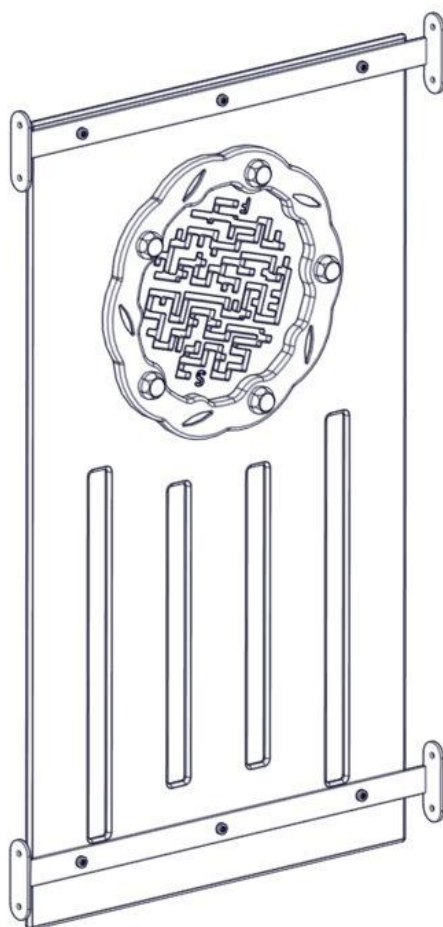

N

Monteringsanvisning

EN

Assembly Instructions

S

Monteringsanvisning

Produkt nr. / Product no. / Produkt nr.

07-302-143K

Grønn m/Maze

Ord. nr. _____

Dato. _____

Sign. _____

søve

Søve AS
Grønnvoldveien 290
3830 Ulefoss - Norway
Tlf: +47 35 94 65 65
www.sove.no

søve

Søve AB
EA Rosengrensgatan 32
421 31 Västra Frölunda
Phone: +46 (0)31 773 97 00
www.sove.se