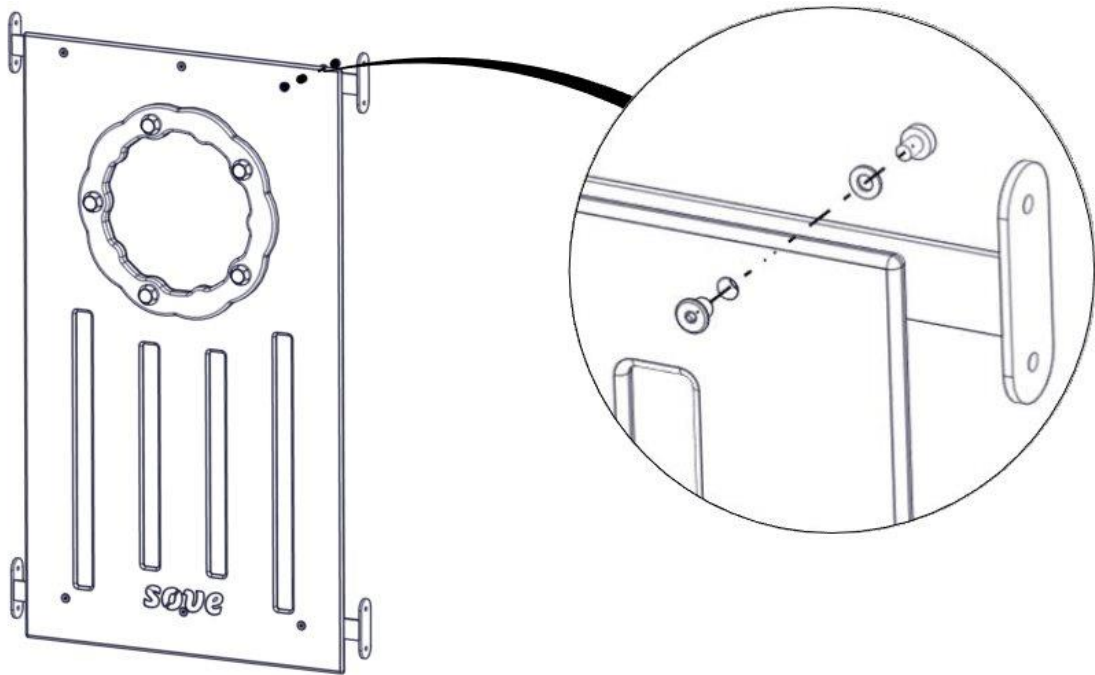

## Montering av lekeapparatet / Assembly instructions / Montering av lekredskapet

Part Name	Article nr.	Qty
Torx M8x12	04-000-012	6
Møbelknapp M8x11	04-030-011	6
Skive M8	04-050-008	6
Flattjernbeslag CC880	07-200-035	2
Rekkverk 1220x700 f spill T2 Maze montert	07-301-143	1