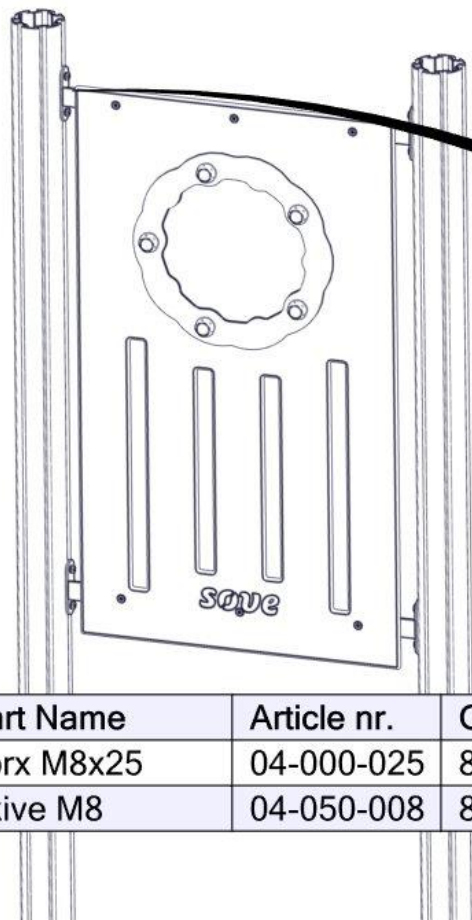

<b>Boltepakker for / Boltpackage for / Bultpaket för</b>		Sign. _____		
<b>Rekkverk 700x1220 grønn 07-302-143</b>	<b>Navn</b>	<b>Artnr/dimensjon</b>	<b>Ant</b>	<b>Lev</b>
	Rekkverk for tårn 700x1220 Grønn m/Maze	07-302-143	1	
	Flattjernbeslag CC880 Sort	07-200-035	2	
	Brikke 120 3xM8	04-060-120	4	
	Torx M8x12	04-000-012	6	
	Torx M8x25	04-000-025	8	
	Møbelknapp M8x11	04-030-011	6	
	Skive M8	04-050-008	14	

## Montering av lekeapparatet / Assembly instructions / Montering av lekredskapet

Part Name	Article nr.	Qty
Torx M8x12	04-000-012	6
Møbelknapp M8x11	04-030-011	6
Skive M8	04-050-008	6
Flattjernbeslag CC880	07-200-035	2
Rekkverk 1220x700 f spill T2 Maze montert	07-301-143	1

## Montering av lekeapparatet / Assembly instructions / Montering av lekredskapet

Se på hovedmontering for posisjon  
 Look at main assembly for position  
 Titta på hovudmontering för position

Part Name	Article nr.	Qty
Torx M8x25	04-000-025	8
Skive M8	04-050-008	8