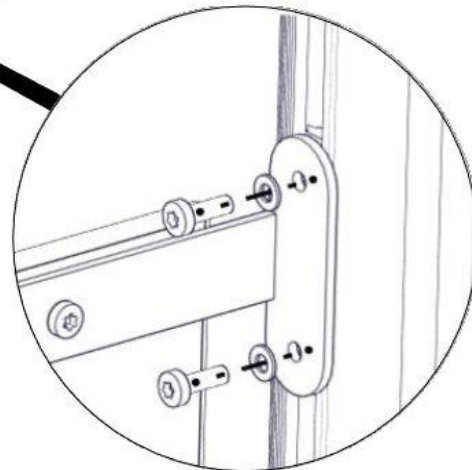

Se på hovedmontering for posisjon
Look at main assembly for position
Titta på hovudmontering för position