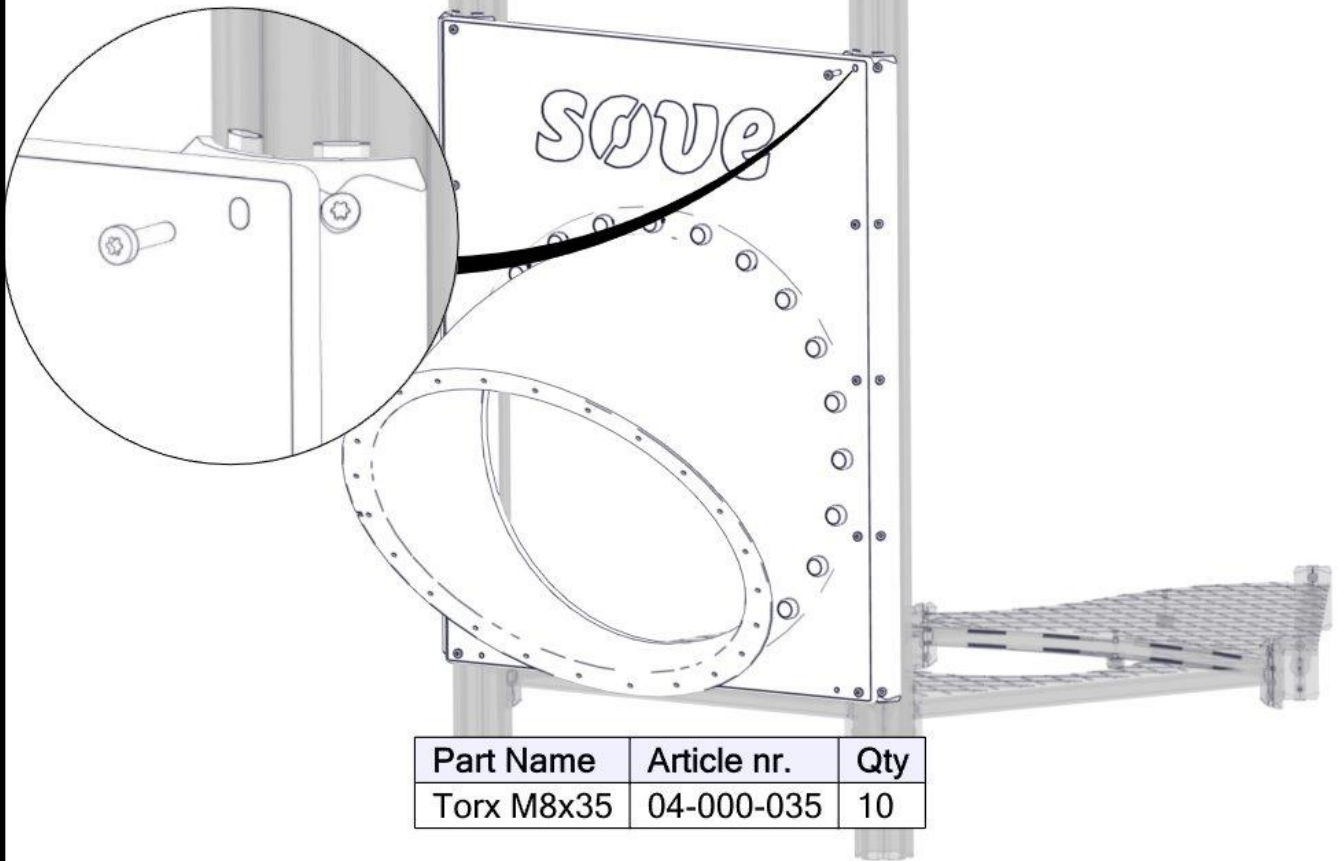

Montering av lekeapparatet / Assembly instructions / Montering av lekredskapet