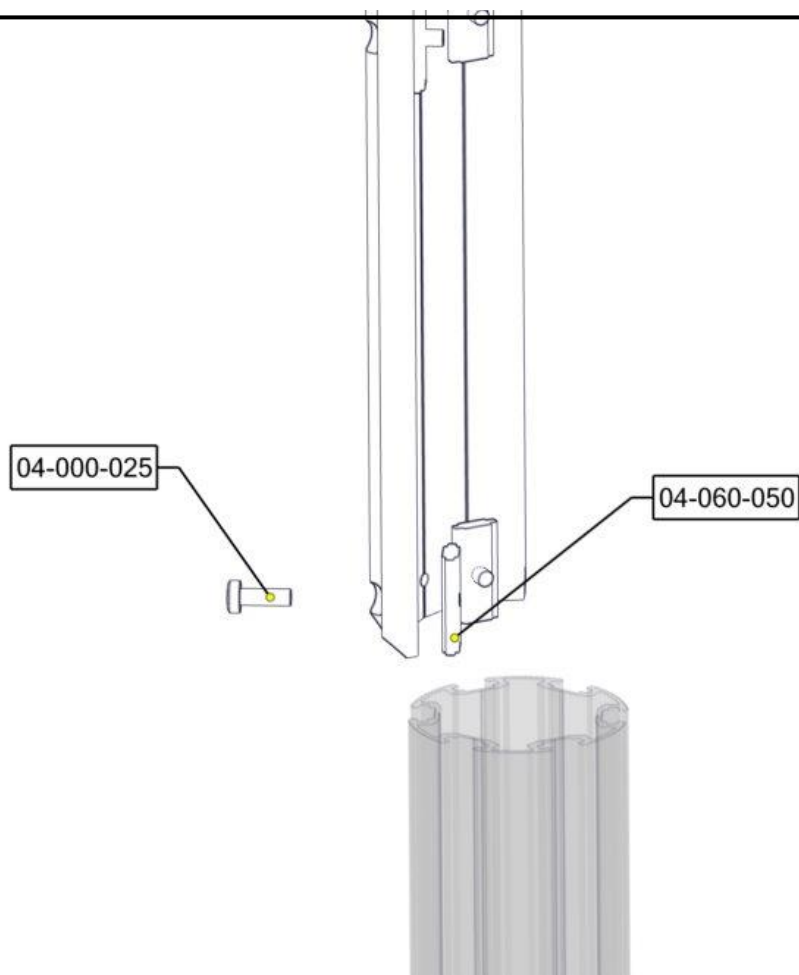

N

**Monteringsanvisning**

EN

**Assembly Instructions**

S

**Monteringsanvisning**

Produkt nr. / Product no. / Produkt nr.

**07-302-150K****Grønn tunell plate**

## Montering av lekeapparatet / Assembly instructions / Montering av lekredskapet

Part Name	Article nr.	Qty
Torx M8x25	04-000-025	20
Brikke 50 1XM8	04-060-050	20
Beslag 30 gr L=1220 8 hull 4 xM8 Venstre	07-302-151	1
Beslag 30 gr L=1220 8 hull 4 xM8 Høyre	07-302-152	1

## Montering av lekeapparatet / Assembly instructions / Montering av lekredskapet

Montert hos Søve  
Assembled at Søve  
Monterad hos Søve

Part Name	Article nr.	Qty
Unbrako skrue M10x45 linse hode	04-036-045	24
Thorium tunell veggplate 1220x700	07-302-150	1
Skive M10 stor	04-055-010	24
rør-dreje-38-np	Tunell del	1

Part Name	Article nr.	Qty
Låsemutter M10	04-040-010	24
Endedeksel flatt M10/M12 sort kropp	05-301-035	24
Endedeksel flatt M10/M12 sort hode	05-301-035	24

Montert hos Søve  
Assembled at Søve  
Monterad hos Søve