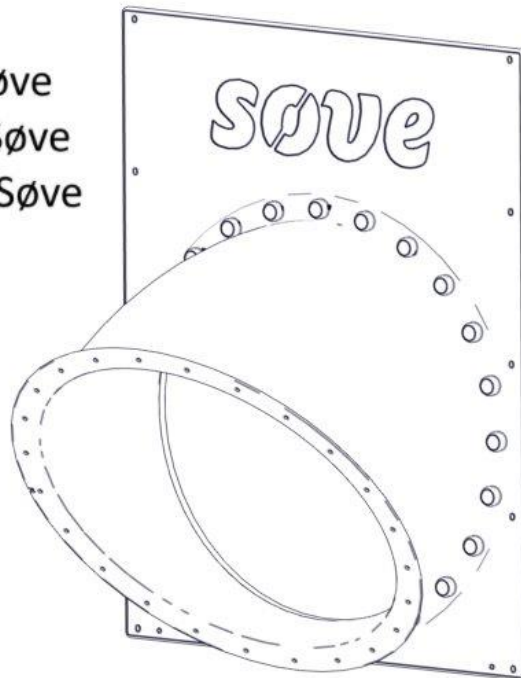

Montering av lekeapparatet / Assembly instructions / Montering av lekredskapet

Montert hos Søve
Assembled at Søve
Monterad hos Søve

Part Name	Article nr.	Qty
Unbrako skrue M10x45 linse hode	04-036-045	24
Thorium tunell veggplate 1220x700	07-302-150	1
Skive M10 stor	04-055-010	24
rør-dreje-38-np	Tunell del	1

Part Name	Article nr.	Qty
Låsemutter M10	04-040-010	24
Endedeksel flatt M10/M12 sort kropp	05-301-035	24
Endedeksel flatt M10/M12 sort hode	05-301-035	24

Montert hos Søve
Assembled at Søve
Monterad hos Søve