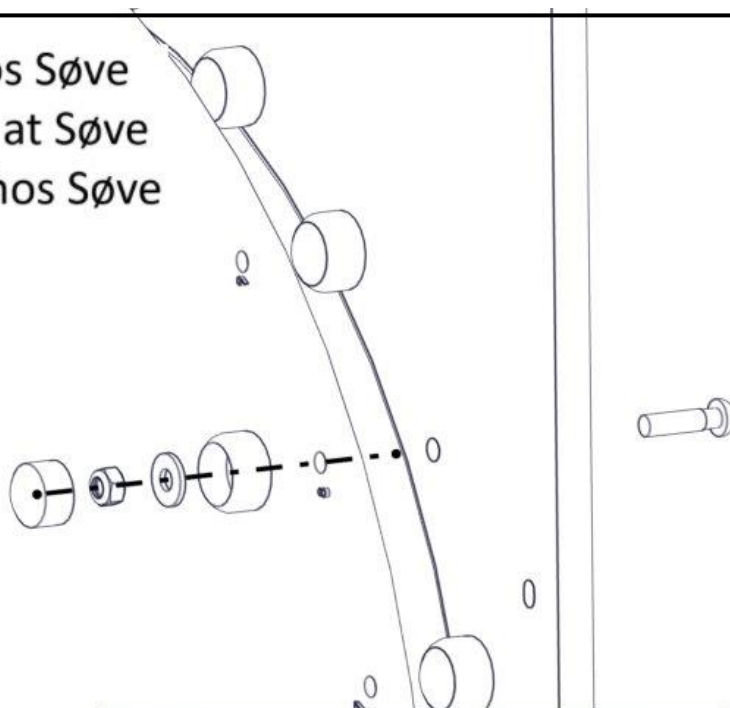

Part Name	Article nr.	Qty
Unbrako skrue M10x45 linse hode	04-036-045	24
Skive M10 stor	04-055-010	24
Låsemutter M10	04-040-010	24
Endedeksel flatt M10/M12 sort kropp	05-301-035	24
Endedeksel flatt M10/M12 sort hode	05-301-035	24