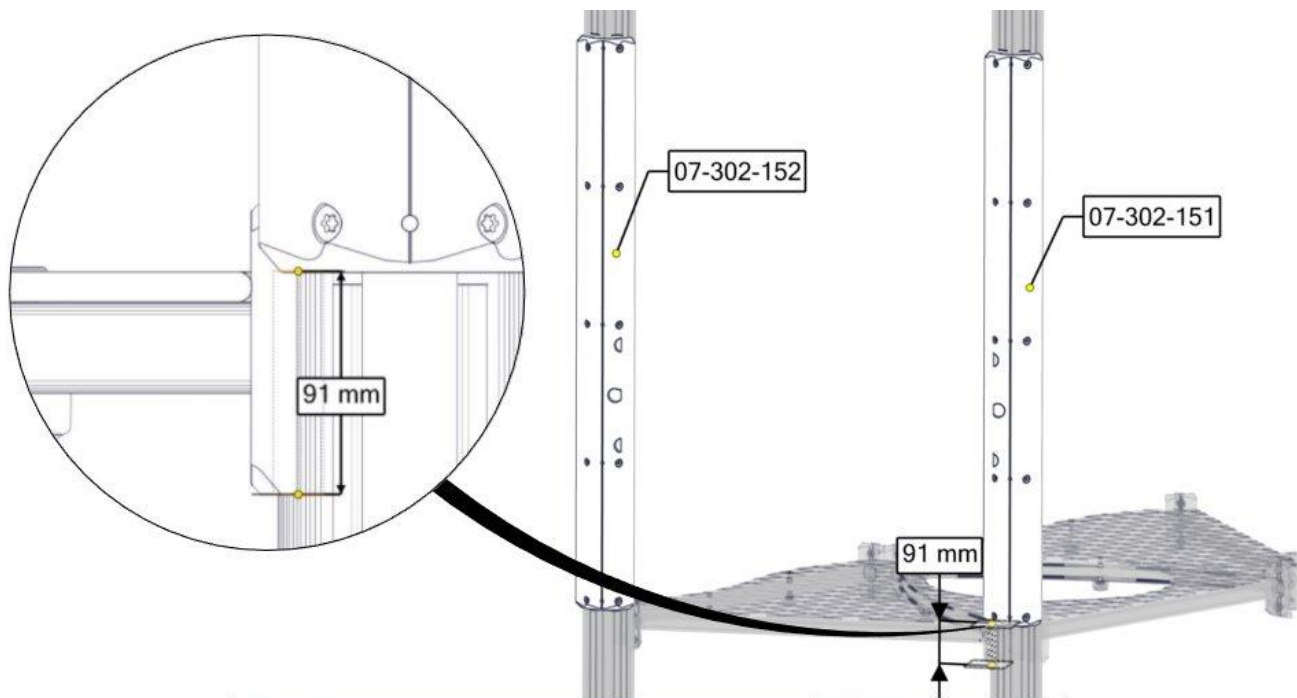

Montering av lekeapparatet / Assembly instructions / Montering av lekredskapet

Part Name	Article nr.	Qty
Torx M8x25	04-000-025	20
Brikke 50 1XM8	04-060-050	20
Beslag 30 gr L=1220 8 hull 4 xM8 Venstre	07-302-151	1
Beslag 30 gr L=1220 8 hull 4 xM8 Høyre	07-302-152	1