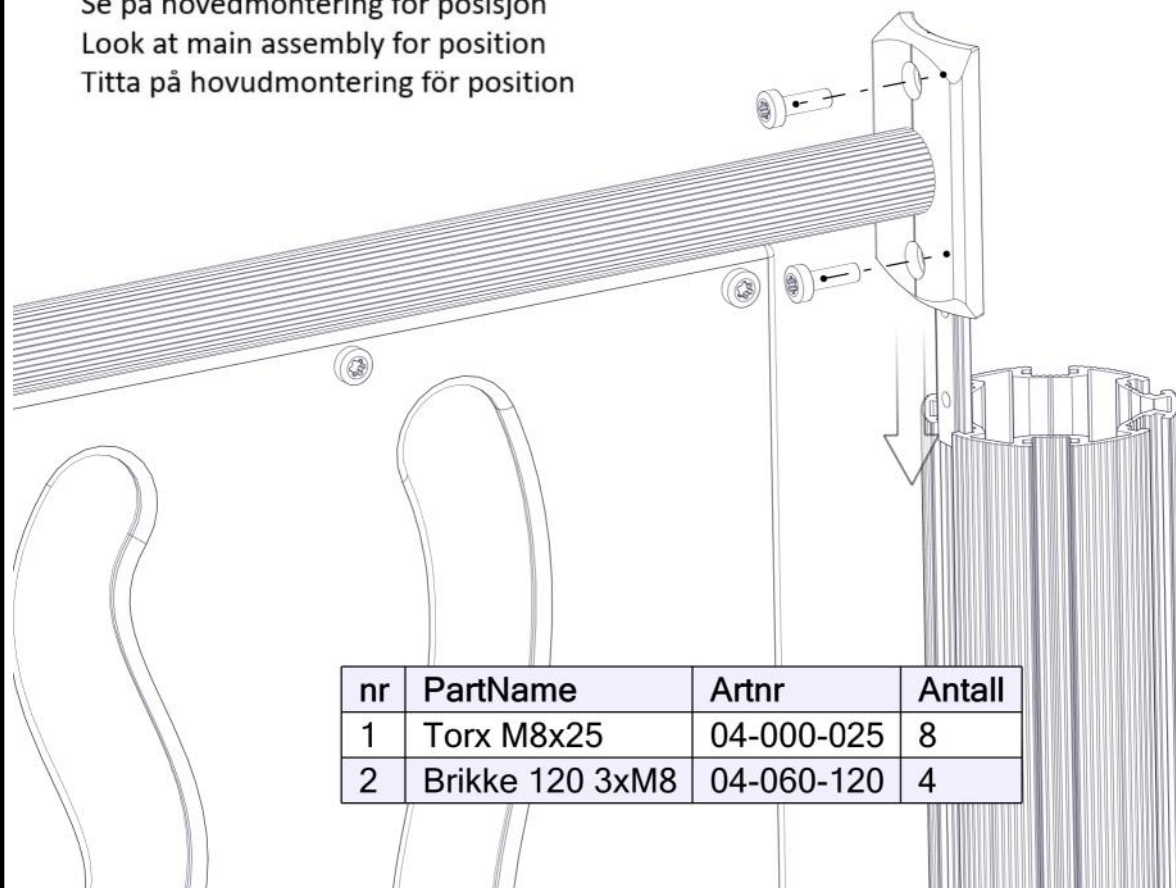

nr	PartName	Artnr	Antall
3	Torx M8x12	04-000-012	8
4	Møbelknapp M8x11	04-030-011	8
5	Rekkverk åpne 655x610 cc880	07-302-180	1
1	Sperrørør med leppe L=750	07-500-066	2

Se på hovedmontering for posisjon
Look at main assembly for position
Titta på hovudmontering för position