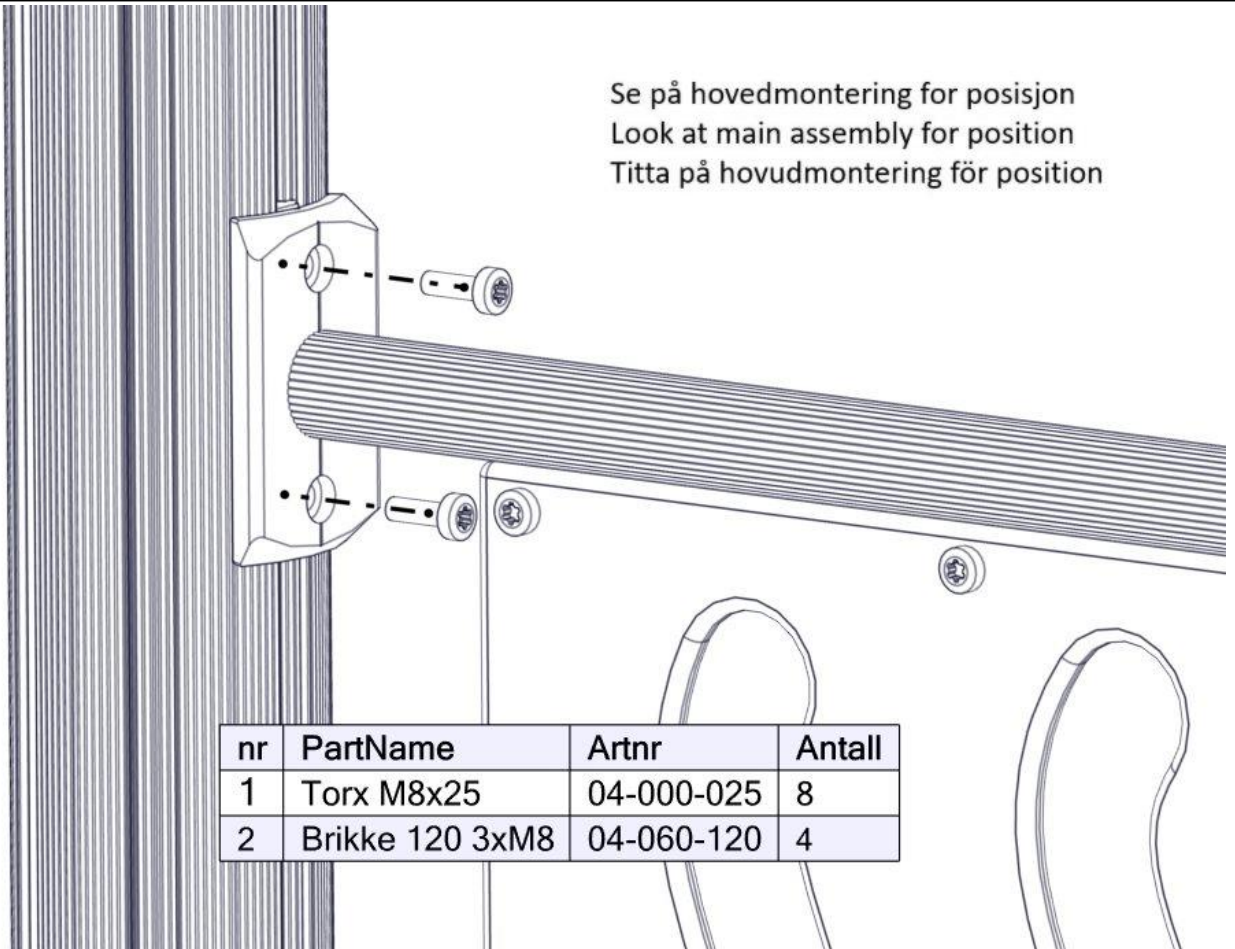

Montering av lekeapparatet / Assembly instructions / Montering av lekredskapet

Se på hovedmontering for posisjon
Look at main assembly for position
Titta på hovudmontering för position

nr	PartName	Artnr	Antall
1	Torx M8x25	04-000-025	8
2	Brikke 120 3xM8	04-060-120	4