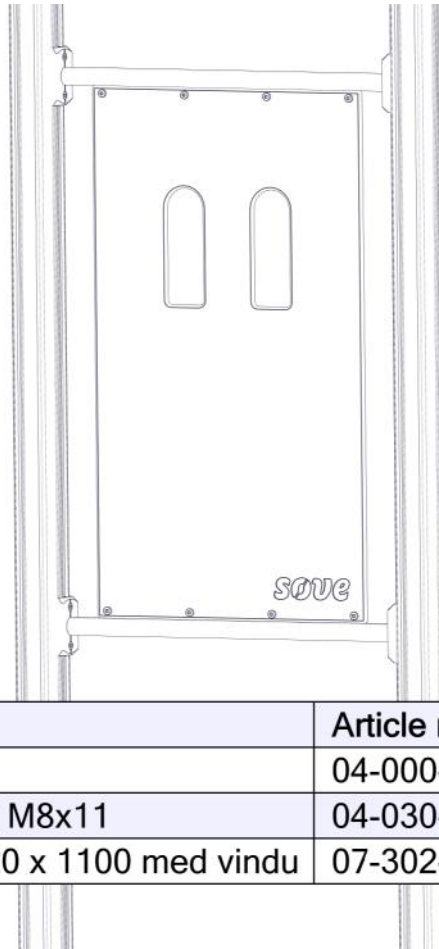

Montering av lekeapparatet / Assembly instructions / Montering av lekredskapet

Part Name	Article nr.	Qty
Torx M8x12	04-000-012	8
Møbelknapp M8x11	04-030-011	8
Rekkverk 620 x 1100 med vindu	07-302-181	1