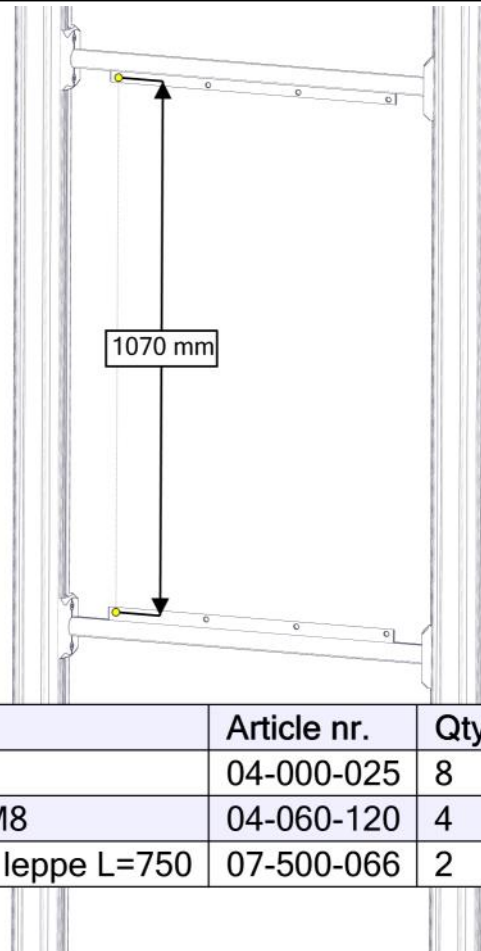

Søve AB
EA Rosengrensgatan 32
421 31 Västra Frölunda
Phone: +46 (0)31 773 97 00
www.sove.se

Boltepakker for / Boltpackage for / Bultpaket för

Sign. _____

Rekkverk 620x1100 vindu 07-302-181K	Navn	Artnr/dimensjon	Ant	Lev
	Rekkverk 620x1100 Med vindu CC880 Trestruktur	07-302-181	1	
	Sperrerør med leppe L=750 Sort	07-500-066	2	
	Torx M8x12 Torx M8x25	04-000-012 04-000-025	8 8	
	Brikke 120 3xM8	04-060-120	4	
	Møbelknapp M8x11	04-030-011	8	

Montering av lekeapparatet / Assembly instructions / Montering av lekredskapet

Se på hovedmontering for posisjon
 Look at main assembly for position
 Titta på hovudmontering för position

Part Name	Article nr.	Qty
Torx M8x25	04-000-025	8
Brikke 120 3xM8	04-060-120	4
Sperrerør med leppe L=750	07-500-066	2