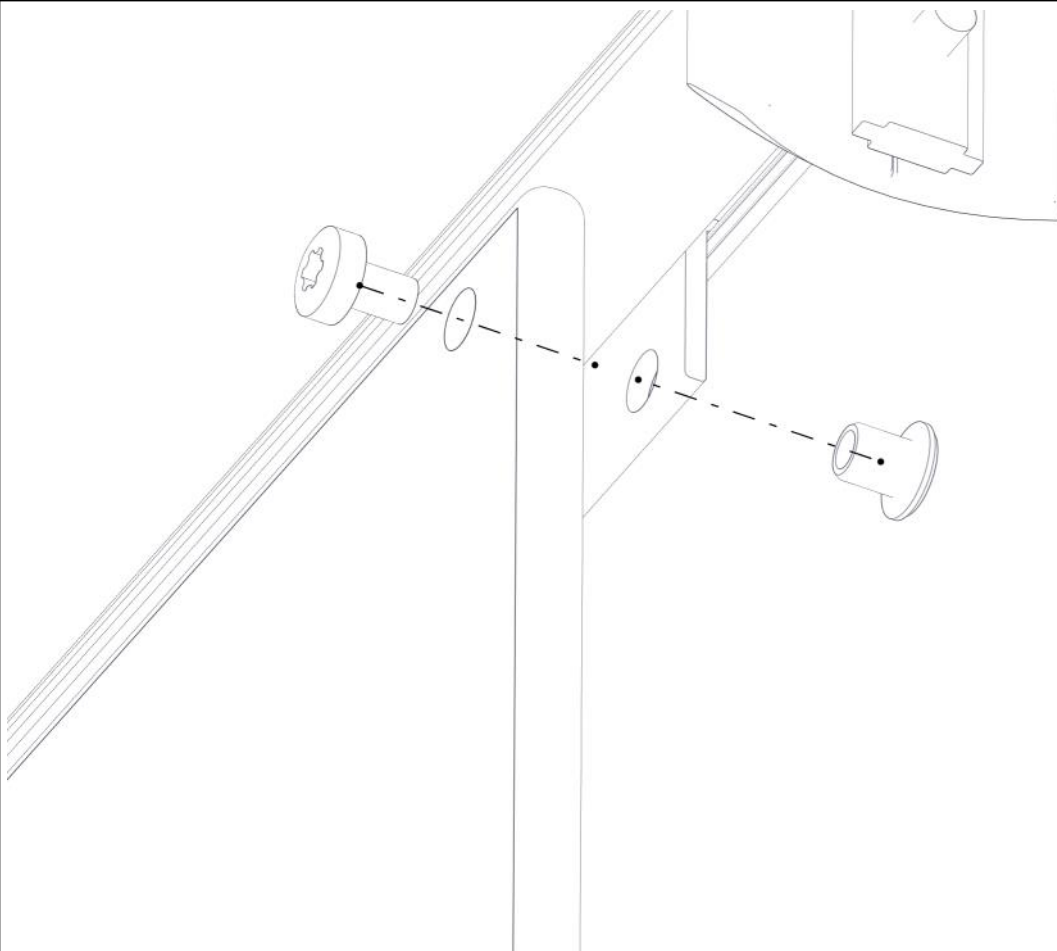

Montering av lekeapparatet / Assembly instructions / Montering av lekredskapet

Part Name	Article nr.	Qty
Torx M8x12	04-000-012	8
Møbelknapp M8x11	04-030-011	8
Rekkverk 620 x 1100 med vindu	07-302-181	1