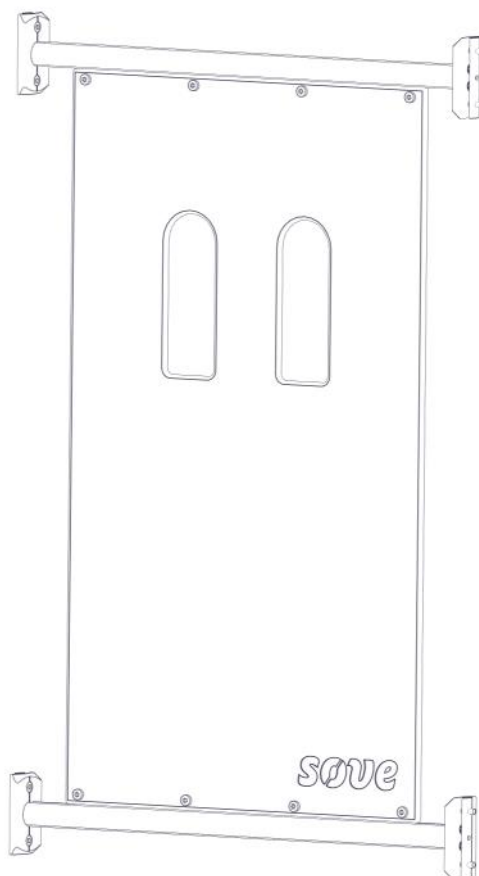

N**Monteringsanvisning****EN****Assembly Instructions****S****Monteringsanvisning**

Produkt nr. / Product no. / Produkt nr.

07-302-181K**Trestruktur**

Ord. nr. _____

Dato. _____

Sign. _____

**søve**

Søve AS
Grønnvoldveien 290
3830 Ulefoss - Norway
Tlf: +47 35 94 65 65
www.sove.no

Søve AB
EA Rosengrensgatan 32
421 31 Västra Frölunda
Phone: +46 (0)31 773 97 00
www.sove.se

Boltepakker for / Boltpackage for / Bultpaket för

Sign. _____

Rekkverk 620x1100 vindu 07-302-181K	Navn	Artnr/dimensjon	Ant	Lev
	Rekkverk 620x1100 Med vindu CC880 Trestruktur	07-302-181	1	
	Sperrerør med leppe L=750 Sort	07-500-066	2	
	Torx M8x12 Torx M8x25	04-000-012 04-000-025	8 8	
	Brikke 120 3xM8	04-060-120	4	
	Møbelknapp M8x11	04-030-011	8	

Montering av lekeapparatet / Assembly instructions / Montering av lekredskapet

Se på hovedmontering for posisjon
 Look at main assembly for position
 Titta på hovudmontering för position

Part Name	Article nr.	Qty
Torx M8x25	04-000-025	8
Brikke 120 3xM8	04-060-120	4
Sperrerør med leppe L=750	07-500-066	2

Montering av lekeapparatet / Assembly instructions / Montering av lekredskapet

Part Name	Article nr.	Qty
Torx M8x12	04-000-012	8
Møbelknapp M8x11	04-030-011	8
Rekkverk 620 x 1100 med vindu	07-302-181	1