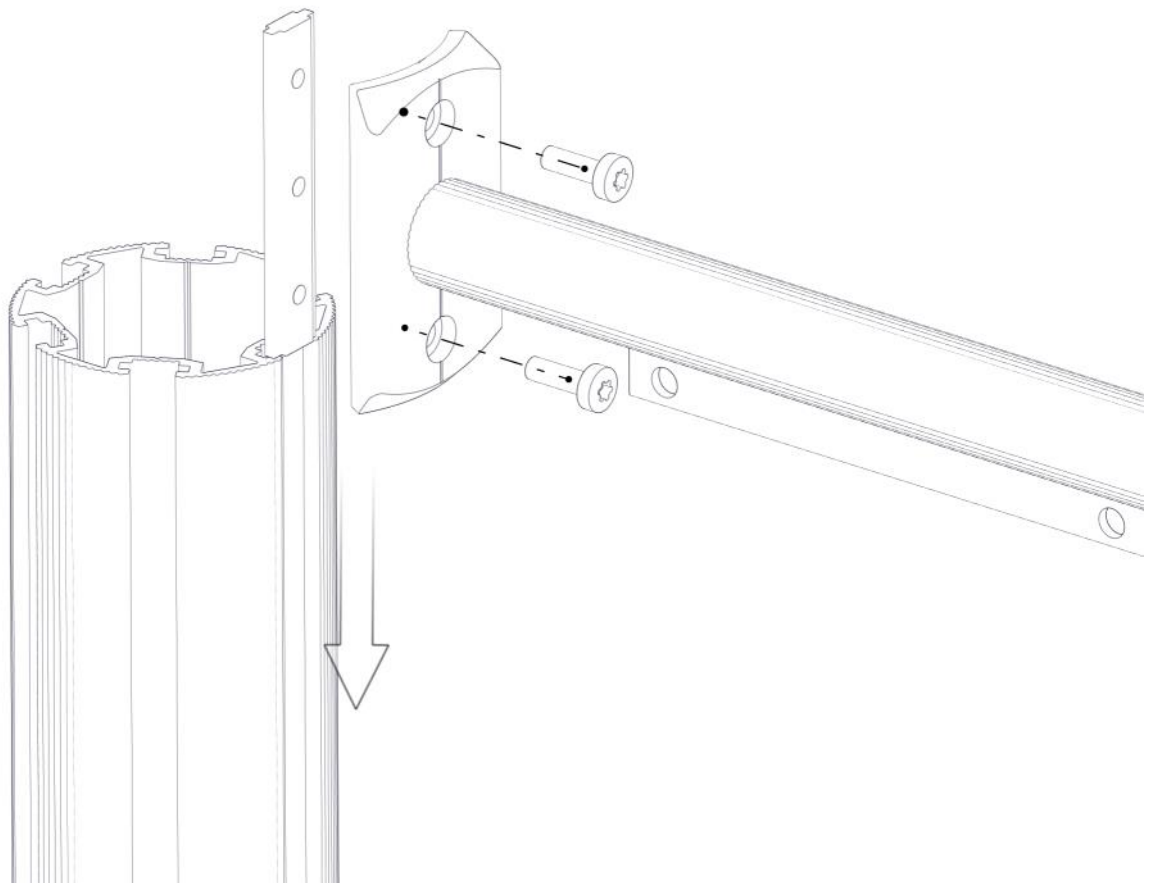

Montering av lekeapparatet / Assembly instructions / Montering av lekredskapet

Se på hovedmontering for posisjon
 Look at main assembly for position
 Titta på hovudmontering för position

Part Name	Article nr.	Qty
Torx M8x25	04-000-025	8
Brikke 120 3xM8	04-060-120	4
Sperrerør med leppe L=750	07-500-066	2