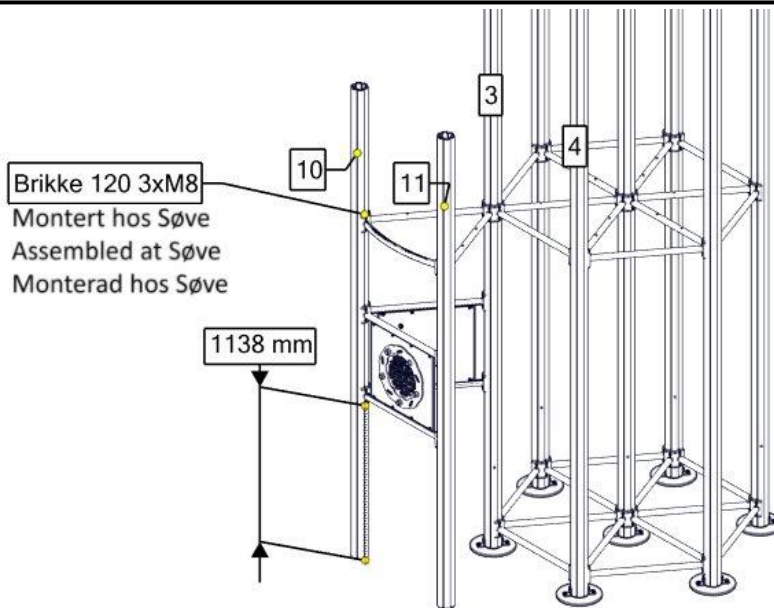

Montering av lekeapparatet / Assembly instructions / Montering av lekredskapet

Part Name	Article nr.	Qty
Stolpe Ø110 L=3450 (2850-600)	SFA5126/2	2
Sperrerør Bøyd L=750 m hull gulv komplet	07-500-060K	1
Sperrerør 6-kant gulv L=750 2 hull	07-500-064K	2
Rekkverk 3 in a row green CC880	07-511-001K	1
Rekkverk Labirint/Maze grønn CC880	07-511-021K	1