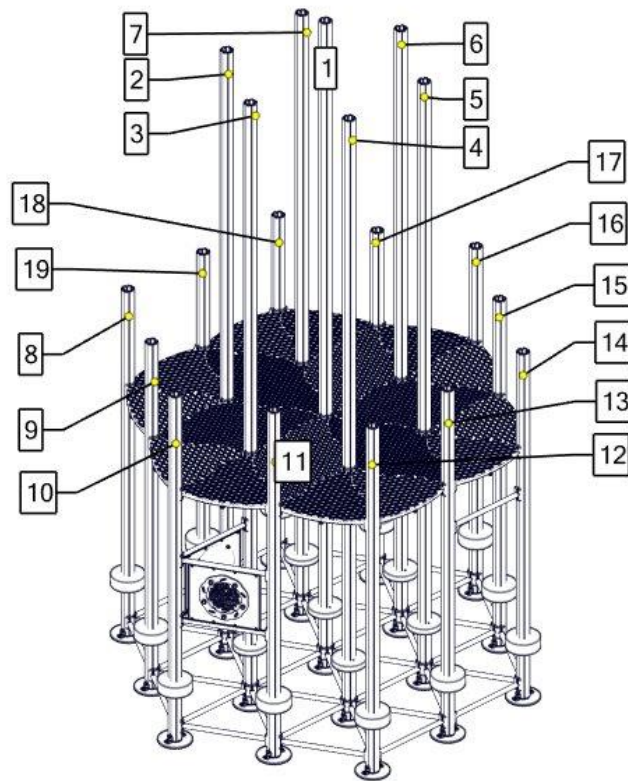

○ Use 00-003-115K

⬡ Use 00-003-113K

Montering av lekeapparatet / Assembly instructions / Montering av lekredskapet

Part Name	Article nr.	Qty
Stolpe Ø110 Lengde=6450	SFA5126/2	1
Stolpe Ø110 Lengde=6000	SFA5126/2	6
Sperrerør rett L=750 uten hull	07-500-075K	18
Sperrerør 6-kant gulv L=750 2 hull	07-500-064K	6
Fundamentplate 1x10 stolpe komplett	07-400-101K	7