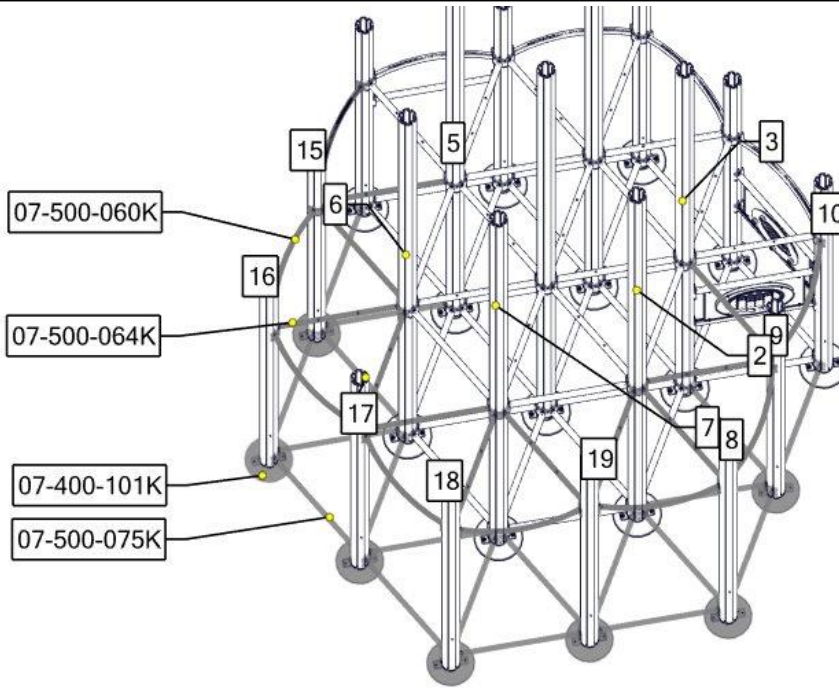

Part Name	Article nr.	Qty
Stolpe Ø110 L=3450 (2850-600)	SFA5126/2	7
Sperrerør rett L=750 uten hull	07-500-075K	19
Sperrerør Bøyd L=750 m hull gulv komplet	07-500-060K	8
Sperrerør 6-kant gulv L=750 2 hull	07-500-064K	11
Fundamentplate 1x110 stolpe komplett	07-400-101K	7