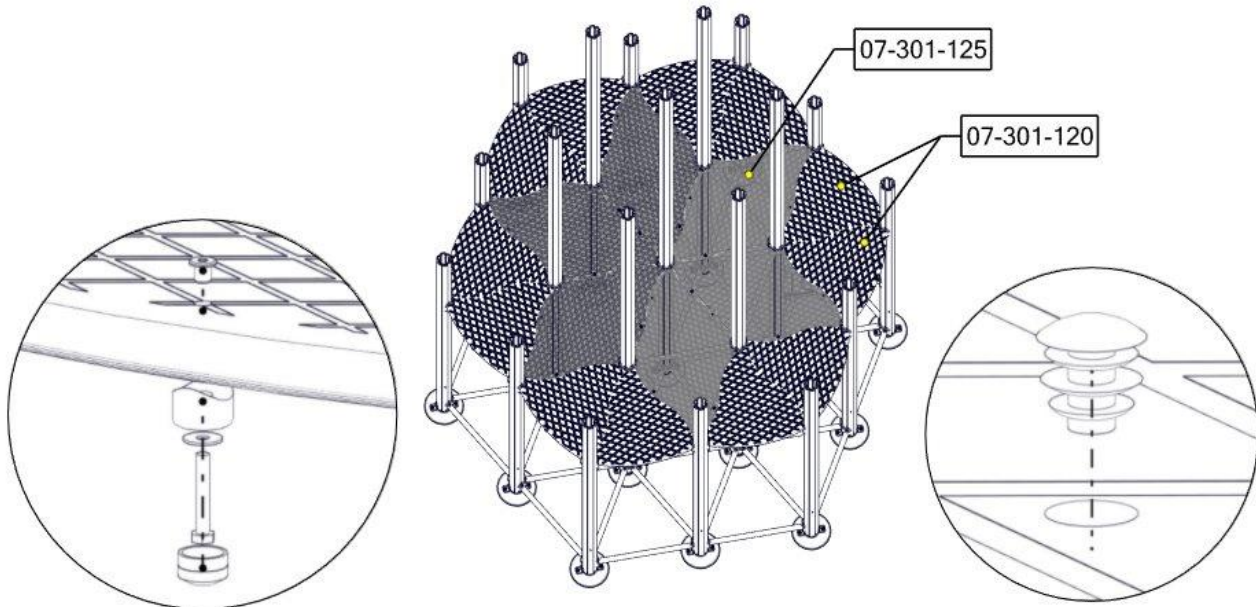

Part Name	Article nr.	Qty
Sekskant M8x50	04-008-050	60
Plastpropp 13mm hode / dekker 9-11 mm hull	04-090-002	24
Plast rørfeste, kropp	05-301-036	60
Plast rørfeste, hode	05-301-036	60

Part Name	Article nr.	Qty
Møbelknapp M8x11	04-030-011	60
Gulv 6Kant STD	07-301-120	12
Gulv 6 kant dobbelt	07-301-125	6