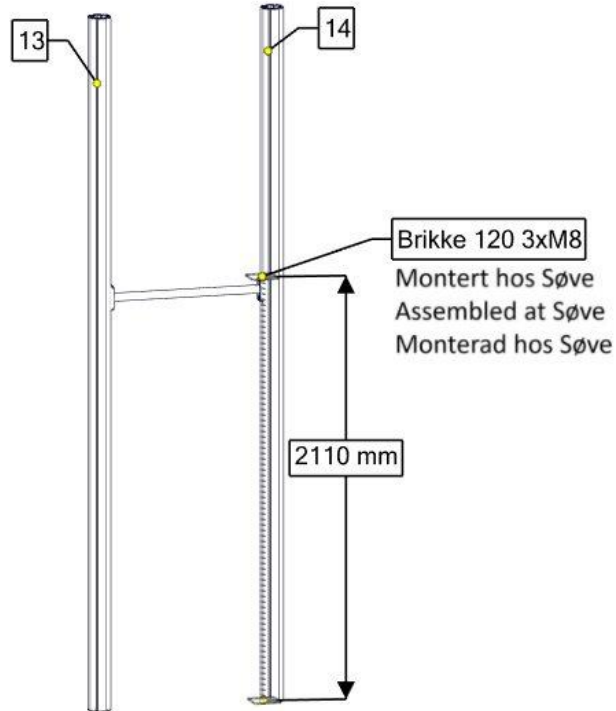

Part Name	Article nr.	Qty
Stolpe Ø110 L=3450 (2850-600)	SFA5126/2	2
Sperrerør rett L=750 uten hull	07-500-059K	1