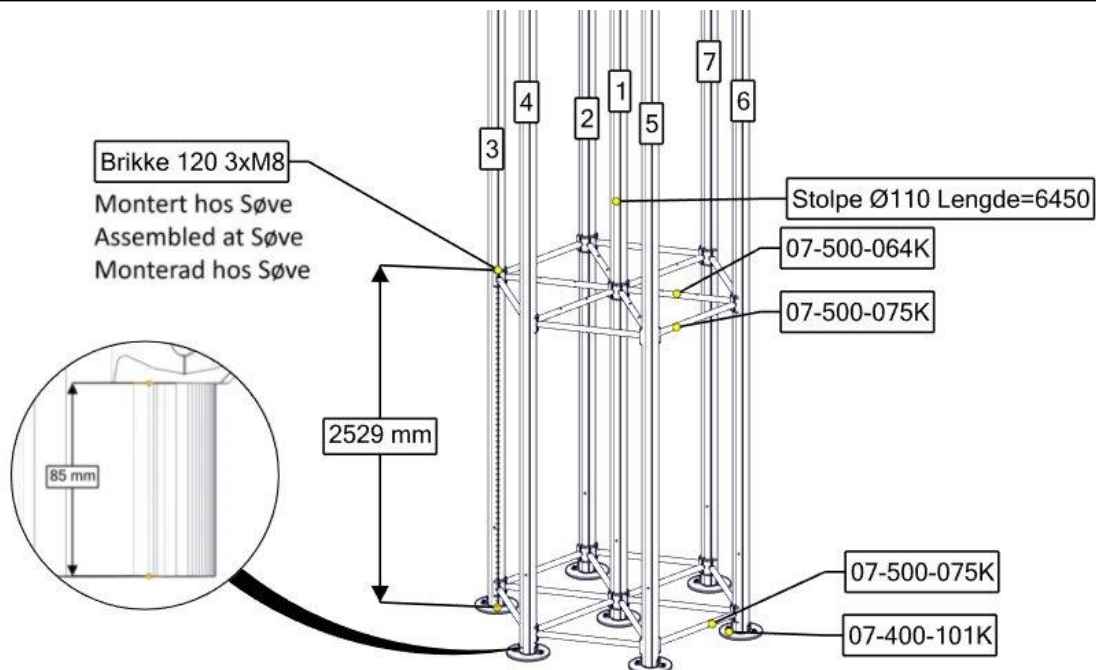

○ Use 00-003-115K

⬡ Use 00-003-113K

Montering av lekeapparatet / Assembly instructions / Montering av lekredskapet

Part Name	Article nr.	Qty
Stolpe Ø110 Lengde=6450	SFA5126/2	1
Stolpe Ø110 Lengde=6000	SFA5126/2	6
Sperrerør rett L=750 uten hull	07-500-075K	18
Sperrerør 6-kant gulv L=750 2 hull	07-500-064K	6
Fundamentplate 1x10 stolpe komplett	07-400-101K	7