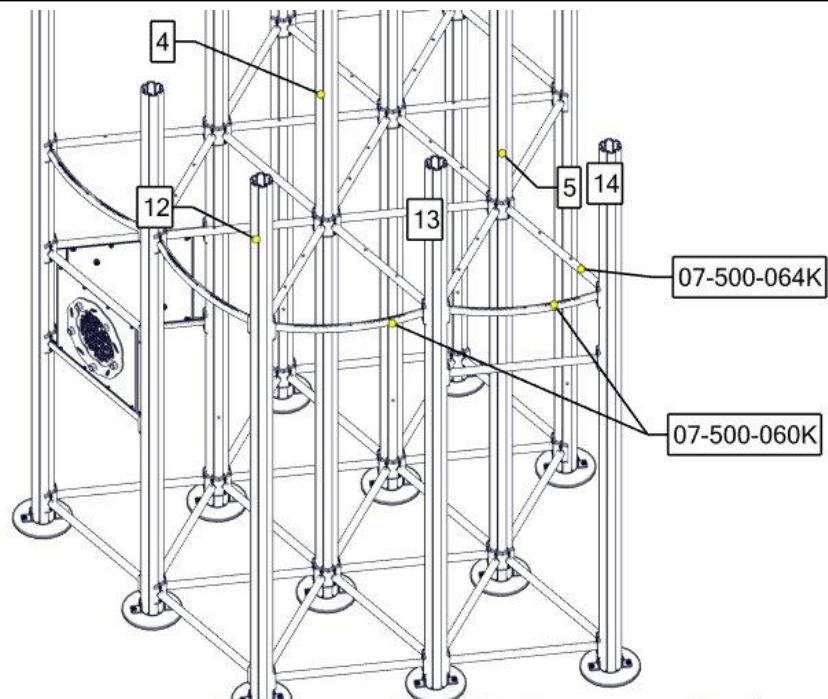

Part Name	Article nr.	Qty
Sperrerør rett L=750 uten hull	07-500-075K	5
Sperrerør Bøyd L=750 m hull gulv komplett	07-500-060K	2
Sperrerør 6-kant gulv L=750 2 hull	07-500-064K	3
Fundamentplate 1x110 stolpe komplett	07-400-101K	2