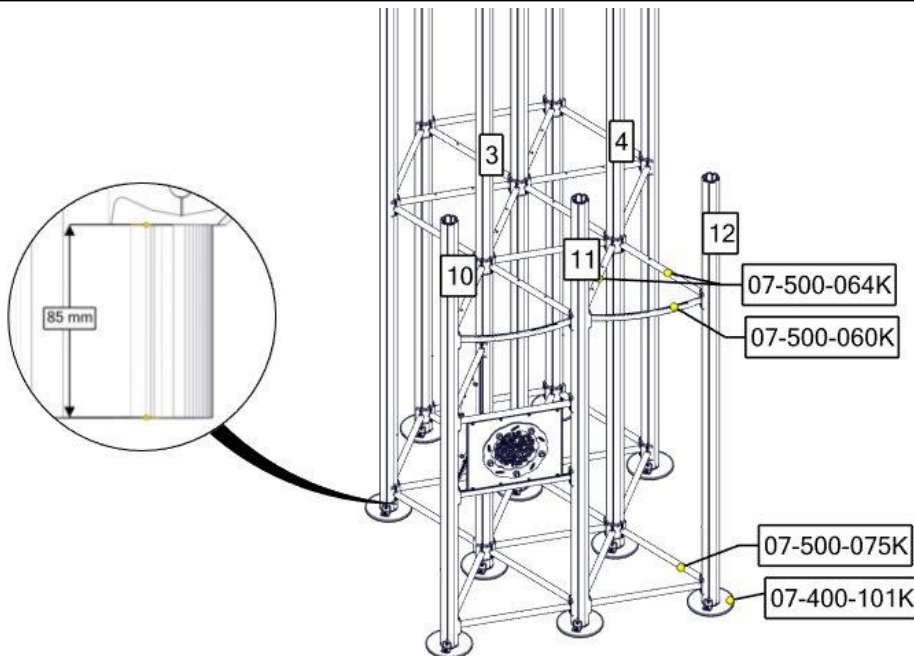

Part Name	Article nr.	Qty
Stolpe Ø110 L=3450 (2850-600)	SFA5126/2	1
Sperrerør rett L=750 uten hull	07-500-075K	6
Sperrerør Bøyd L=750 m hull gulv komplet	07-500-060K	1
Sperrerør 6-kant gulv L=750 2 hull	07-500-064K	2
Fundamentplate 1x110 stolpe komplett	07-400-101K	3