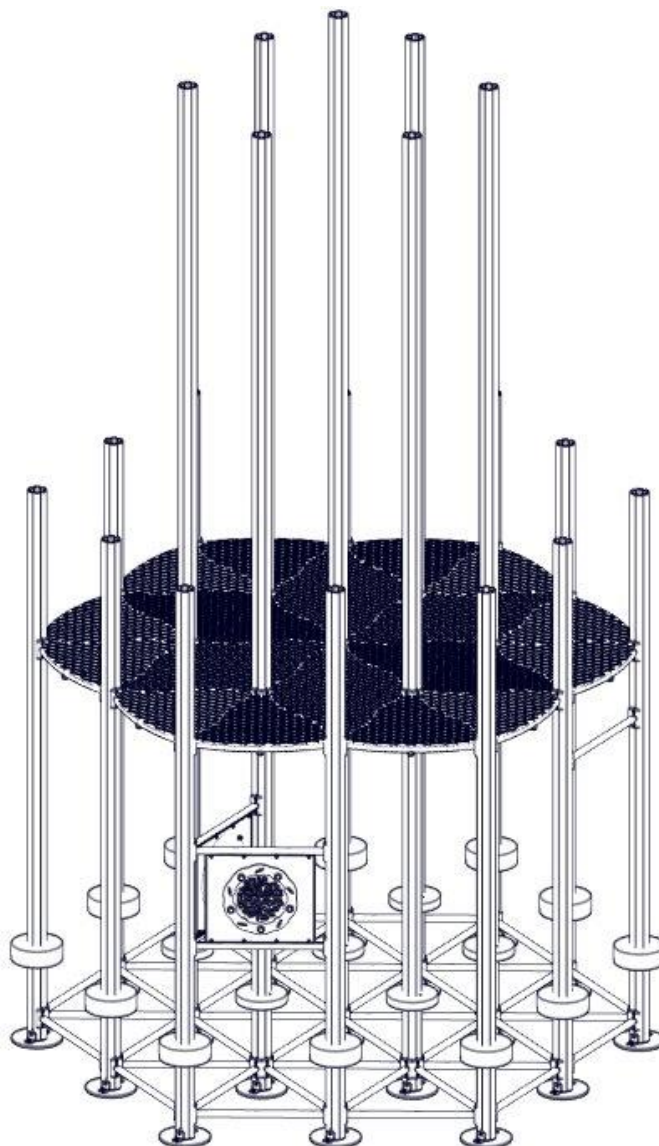

N

Monteringsanvisning

EN

Assembly Instructions

S

Monteringsanvisning

Produkt nr. / Product no. / Produkt nr.

07-302-201

Ord. nr. _____

Dato. _____

Sign. _____