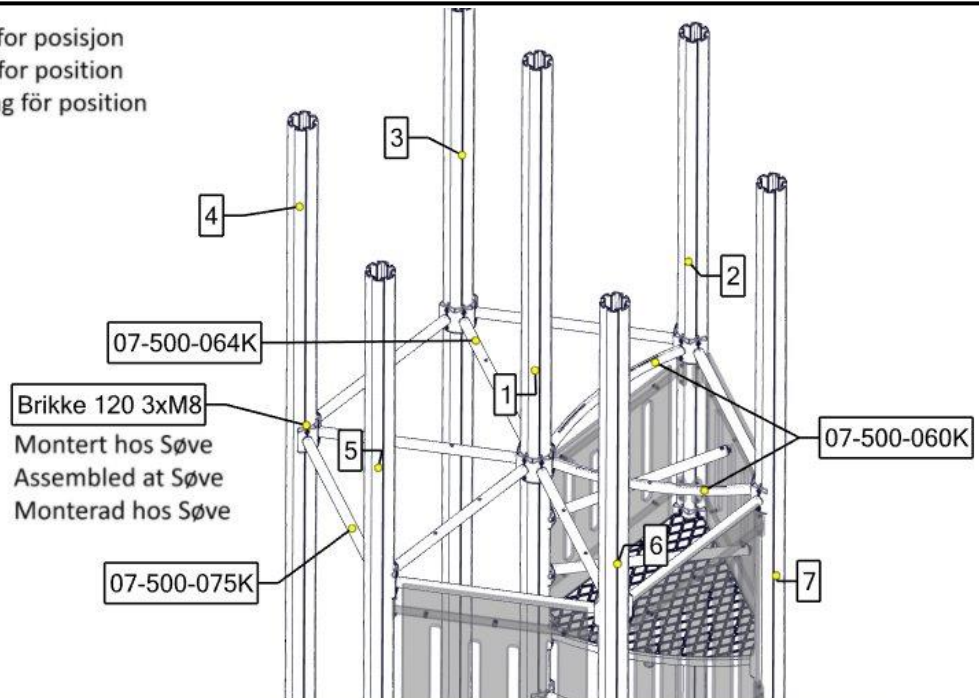

Part Name	Article nr.	Qty
Sperrerør rett L=750 uten hull	07-500-075K	6
Sperrerør Bøyd L=750 m hull gulv komplet	07-500-060K	2
Sperrerør 6-kant gulv L=750 2 hull	07-500-064K	4