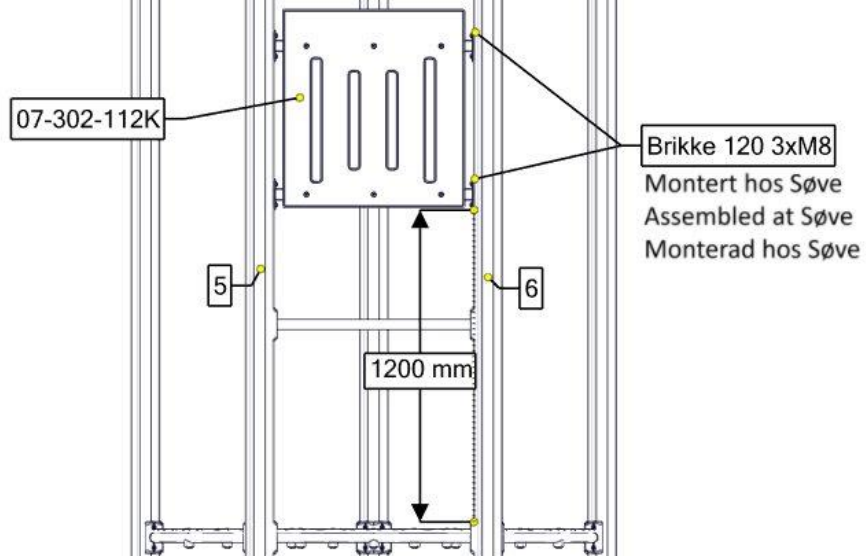

Se på hovedmontering for posisjon
Look at main assembly for position
Titta på hovudmontering för position