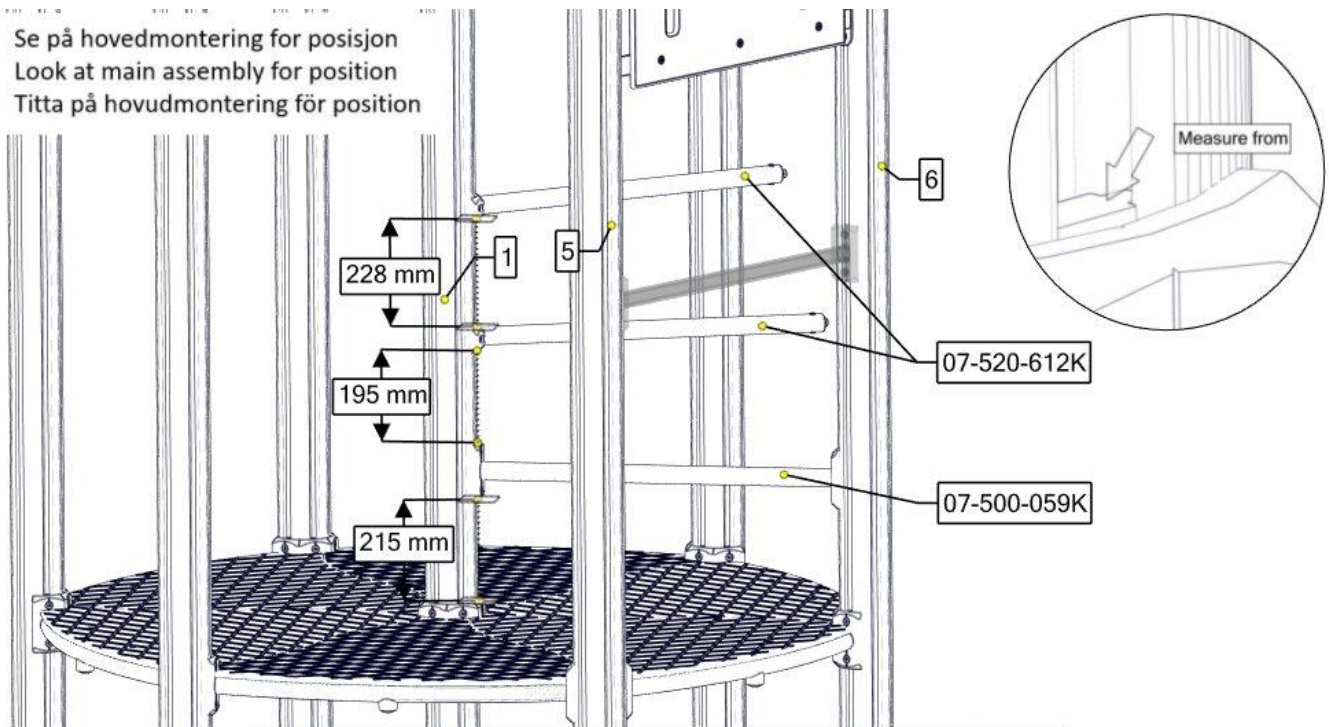

Part Name	Article nr.	Qty
Rekkverk 700x765 for tårn komplett	07-302-112K	1

Se på hovedmontering for posisjon
Look at main assembly for position
Titta på hovudmontering för position