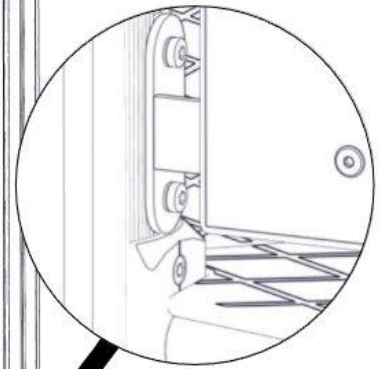

Se på hovedmontering for posisjon
Look at main assembly for position
Titta på hovudmontering för position

07-302-107K

6

7

Brikke 120 3xM8
Montert hos Søve
Assembled at Søve
Monterad hos Søve

Part Name	Article nr.	Qty
Rekkverk 700x1960 for tårn komplett	07-302-107K	1

Se på hovedmontering for posisjon
Look at main assembly for position
Titta på hovudmontering för position

230 mm

195 mm

197 mm

6

7