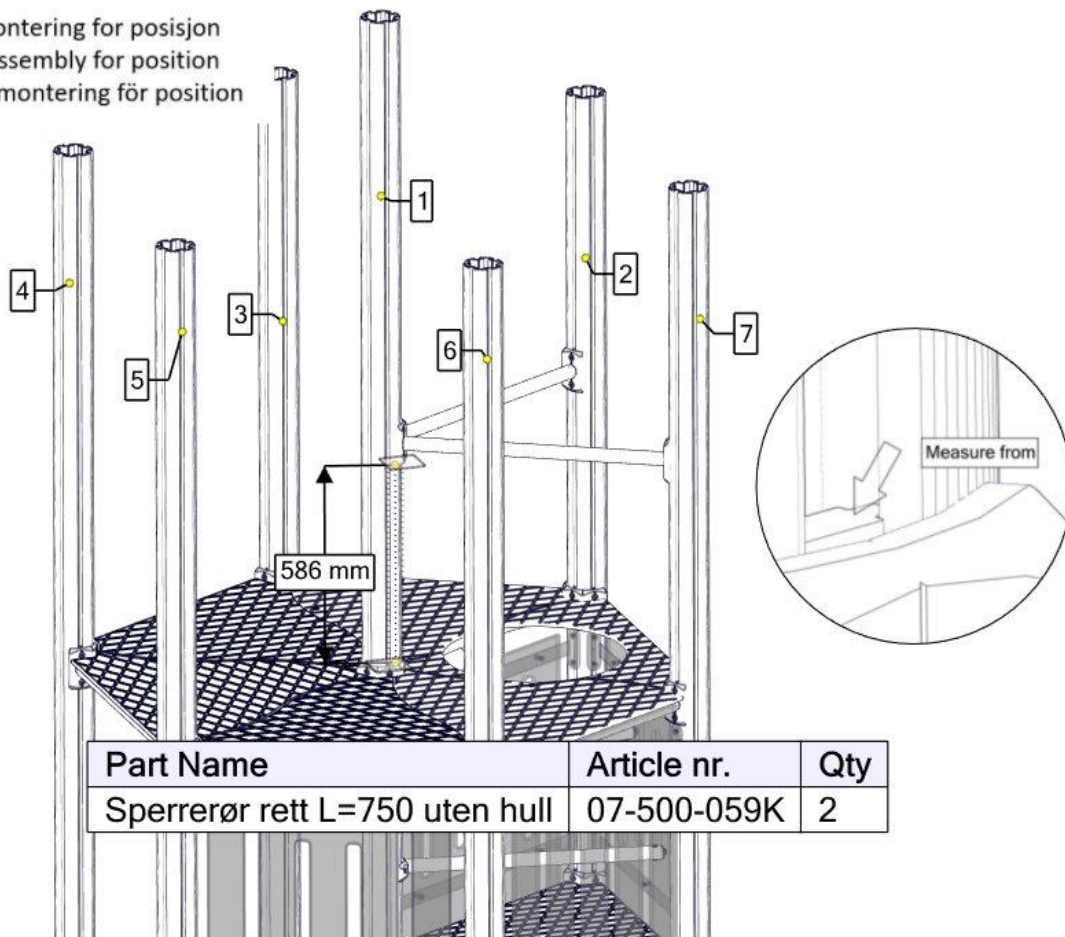

Part Name	Article nr.	Qty
Sperrerør rett L=750 uten hull	07-500-059K	2