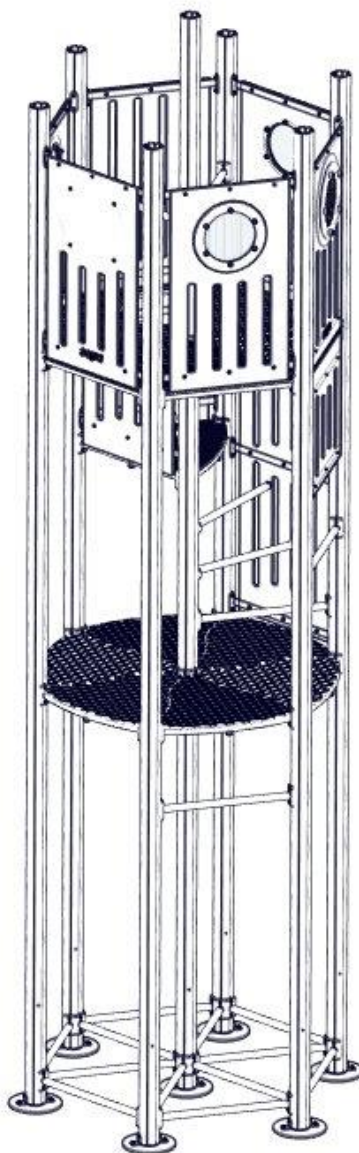

N

Monteringsanvisning

EN

Assembly Instructions

S

Monteringsanvisning

Produkt nr. / Product no. / Produkt nr.

07-302-220

Ord. nr. _____

Dato. _____

Sign. _____

søve

Søve AS
Grønnvoldveien 290
3830 Ulefoss - Norway
Tlf: +47 35 94 65 65
www.sove.no

søve

Søve AB
EA Rosengrensgatan 32
421 31 Västra Frölunda
Phone: +46 (0)31 773 97 00
www.sove.se