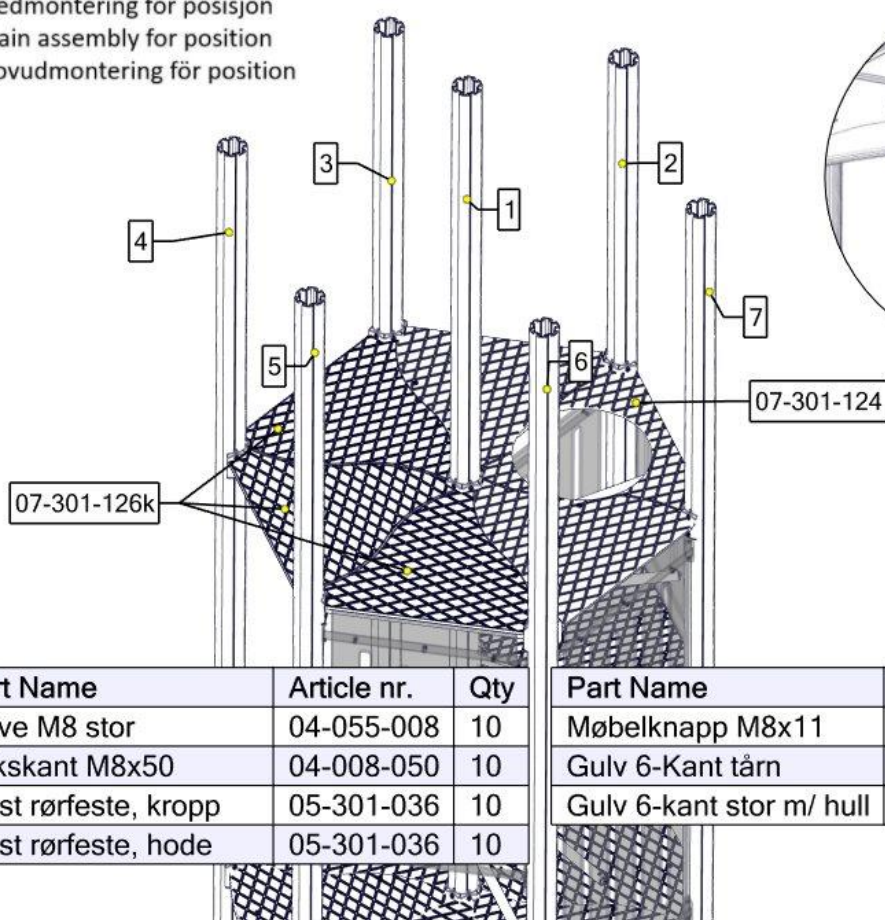

Se på hovedmontering for posisjon
Look at main assembly for position
Titta på hovudmontering för position

Part Name	Article nr.	Qty
Skive M8 stor	04-055-008	10
Sekskant M8x50	04-008-050	10
Plast rørfeste, kropp	05-301-036	10
Plast rørfeste, hode	05-301-036	10

Part Name	Article nr.	Qty
Møbelknapp M8x11	04-030-011	10
Gulv 6-Kant tårn	07-301-126	3
Gulv 6-kant stor m/ hull	07-301-124	1

Se på hovedmontering for posisjon
Look at main assembly for position
Titta på hovudmontering för position