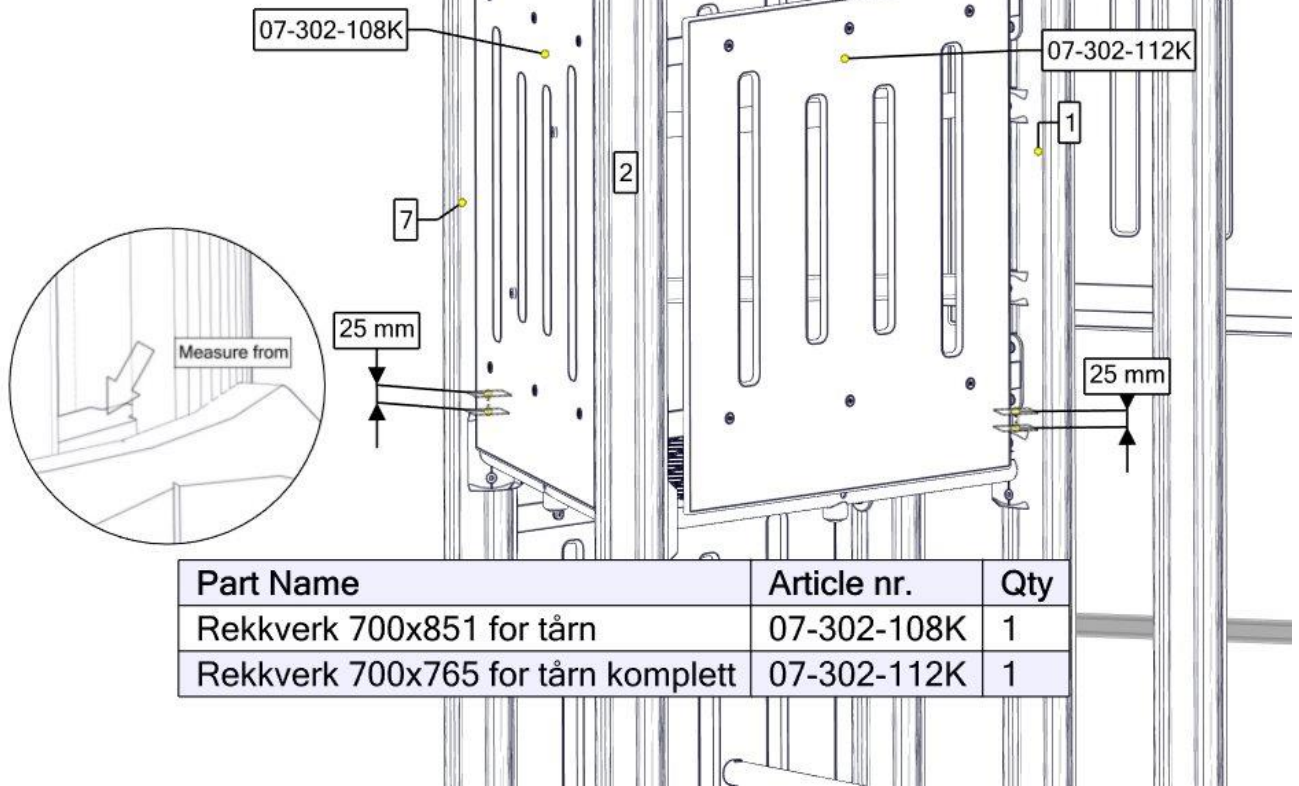

Se på hovedmontering for posisjon
 Look at main assembly for position
 Titta på hovudmontering för position

230 mm

195 mm

197 mm

6

7

2

07-520-612K

04-060-120

Montert hos Søve
 Assembled at Søve
 Monterad hos Søve

07-300-108K

Part Name	Article nr.	Qty
Sperrerør tårn trappe komplett	07-520-612K	2
Gulv 3-kant 880x880 2Rett	07-300-108K	1

Se på hovedmontering for posisjon
 Look at main assembly for position
 Titta på hovudmontering för position