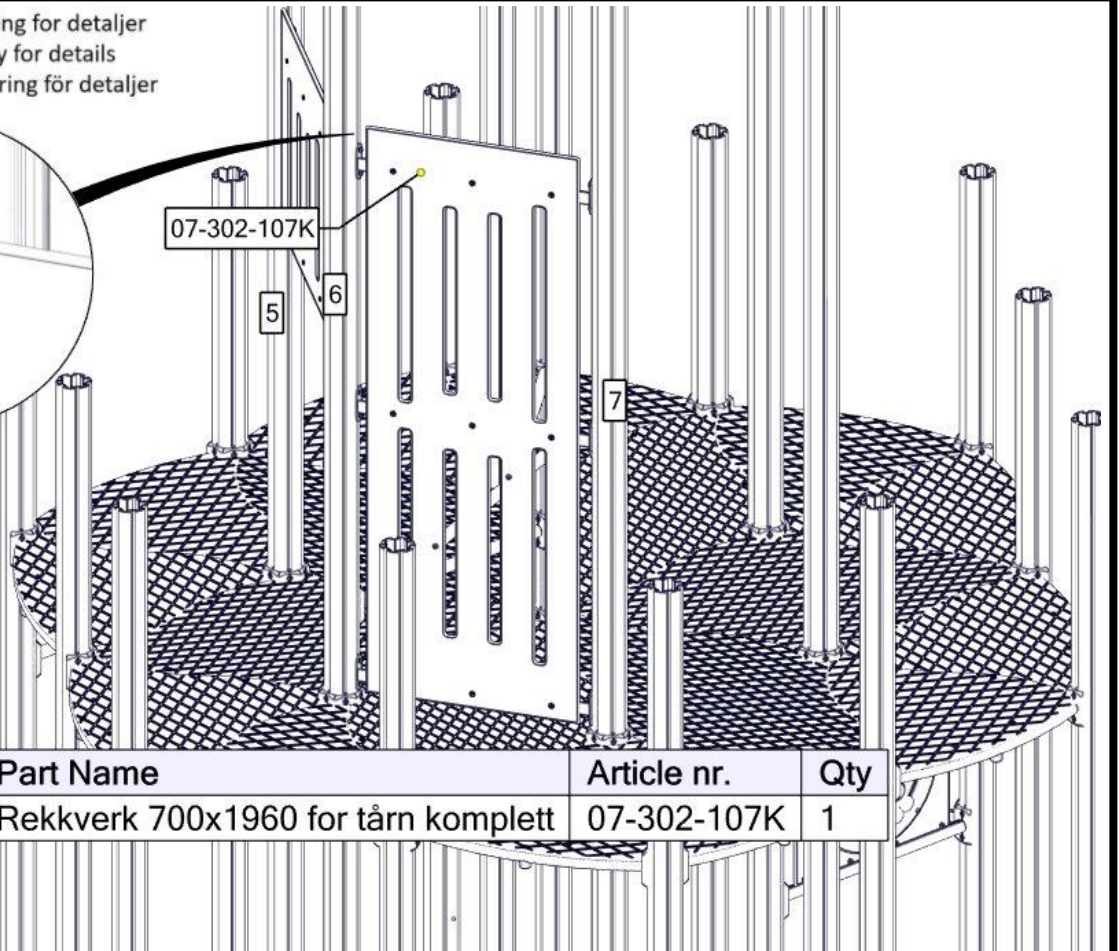

Part Name	Article nr.	Qty
Sperrerør tårn trappe komplett	07-520-612K	2
Sperrerør rett L=750 uten hull	07-500-059K	1

Se separat delmontering for detaljer
 See separate assembly for details
 Se separata delmontering för detaljer