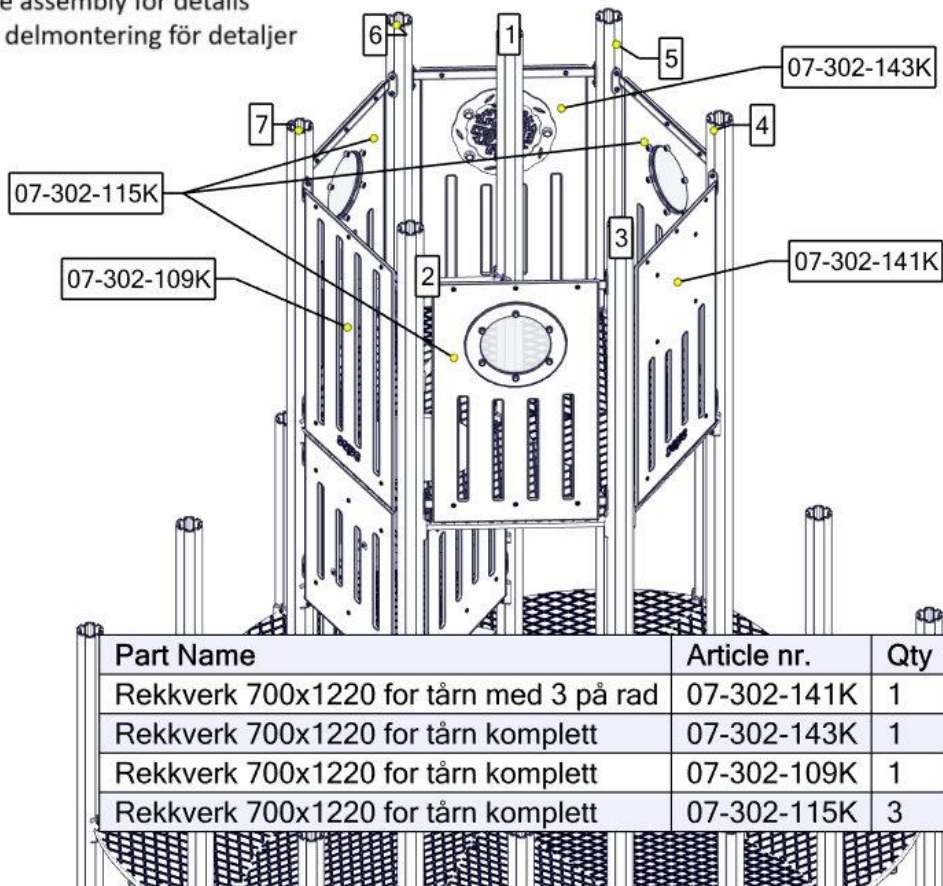

Se separat delmontering for detaljer
See separate assembly for details
Se separata delmontering för detaljer