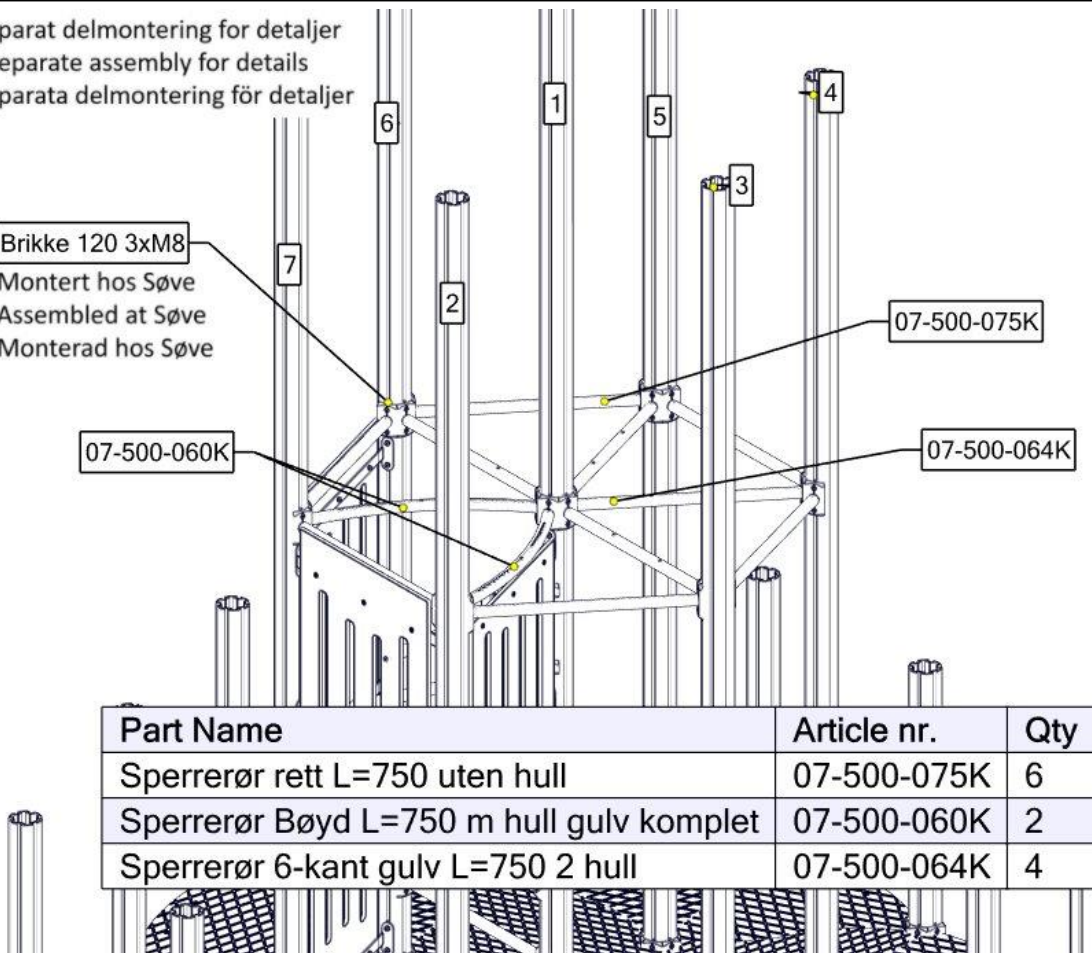

Se separat delmontering for detaljer
See separate assembly for details
Se separata delmontering för detaljer

Brikke 120 3xM8
Montert hos Søve
Assembled at Søve
Monterad hos Søve

07-301-124

07-301-126

Part Name	Article nr.	Qty	Part Name	Article nr.	Qty
Skive M8 stor	04-055-008	10	Møbelknapp M8x11	04-030-011	10
Sekskant M8x50	04-008-050	10	Gulv 6-Kant tårn	07-301-126	3
Plast rørfeste, kropp	05-301-036	10	Gulv 6-kant stor m/ hull	07-301-124	1
Plast rørfeste, hode	05-301-036	10