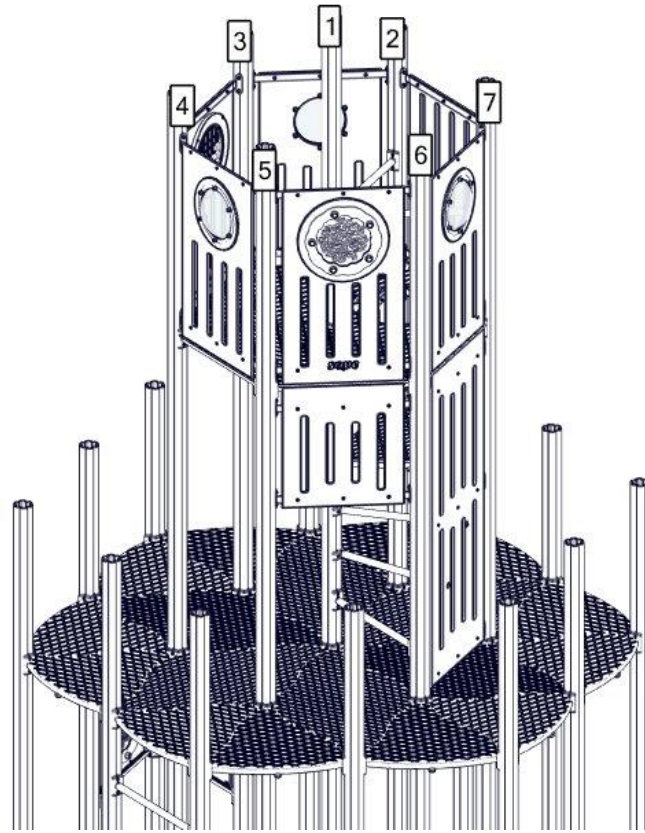

Se separat delmontering for detaljer
See separate assembly for details
Se separata delmontering för detaljer

07-302-112K

Brikke 120 3xM8
Monteret hos Søve
Assembled at Søve
Monterad hos Søve

Part Name	Article nr.	Qty
Rekkverk 700x765 for tårn komplett	07-302-112K	1