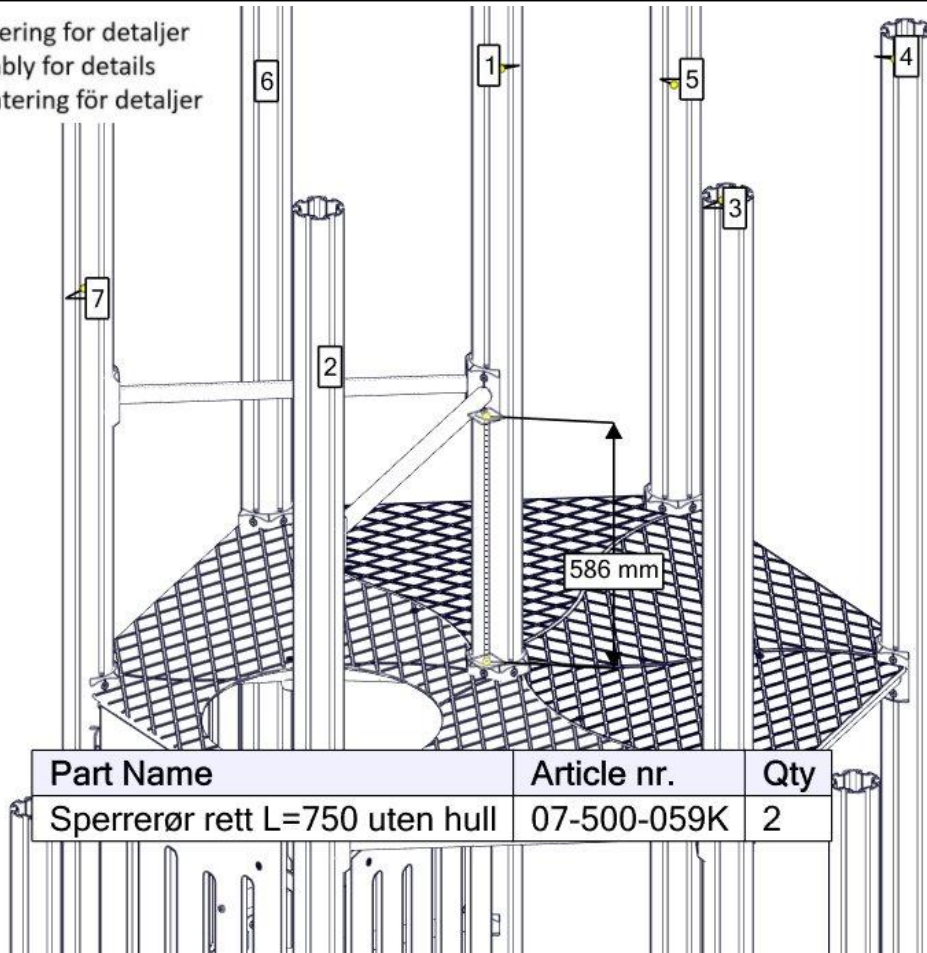

Se separat delmontering for detaljer
See separate assembly for details
Se separata delmontering för detaljer