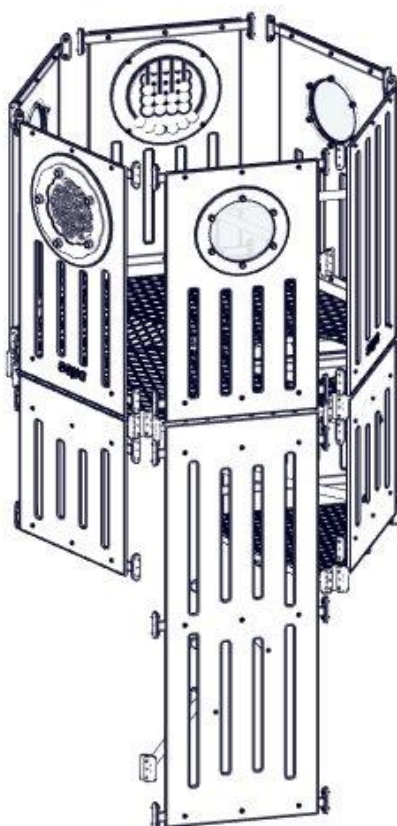

N

Monteringsanvisning

EN

Assembly Instructions

S

Monteringsanvisning

Produkt nr. / Product no. / Produkt nr.

07-302-221

Ord. nr. _____

Dato. _____

Sign. _____

søve

Søve AS
Grønnvoldveien 290
3830 Ulefoss - Norway
Tlf: +47 35 94 65 65
www.sove.no

søve

Søve AB
EA Rosengrensgatan 32
421 31 Västra Frölunda
Phone: +46 (0)31 773 97 00
www.sove.se