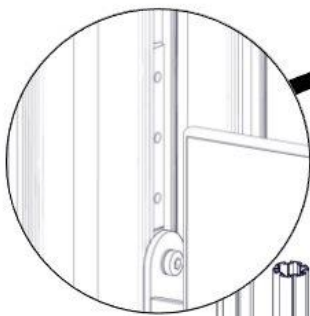

Part Name	Article nr.	Qty
Sperrerør tårn trappe komplett	07-520-612K	2
Sperrerør rett L=750 uten hull	07-500-059K	1

Se separat delmontering for detaljer
 See separate assembly for details
 Se separata delmontering för detaljer