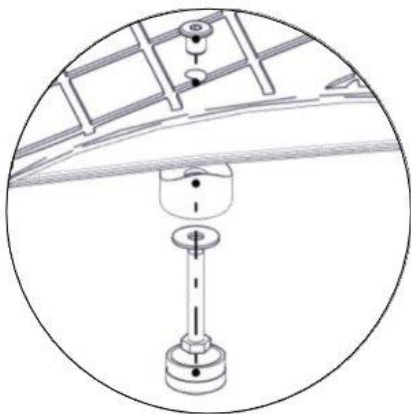

Se separat delmontering for detaljer
See separate assembly for details
Se separata delmontering för detaljer

Brikke 120 3xM8
Montert hos Søve
Assembled at Søve
Monterad hos Søve

07-301-124

07-301-126

Part Name	Article nr.	Qty	Part Name	Article nr.	Qty
Skive M8 stor	04-055-008	10	Møbelknapp M8x11	04-030-011	10
Sekskant M8x50	04-008-050	10	Gulv 6-Kant tårn	07-301-126	3
Plast rørfeste, kropp	05-301-036	10	Gulv 6-kant stor m/ hull	07-301-124	1
Plast rørfeste, hode	05-301-036	10