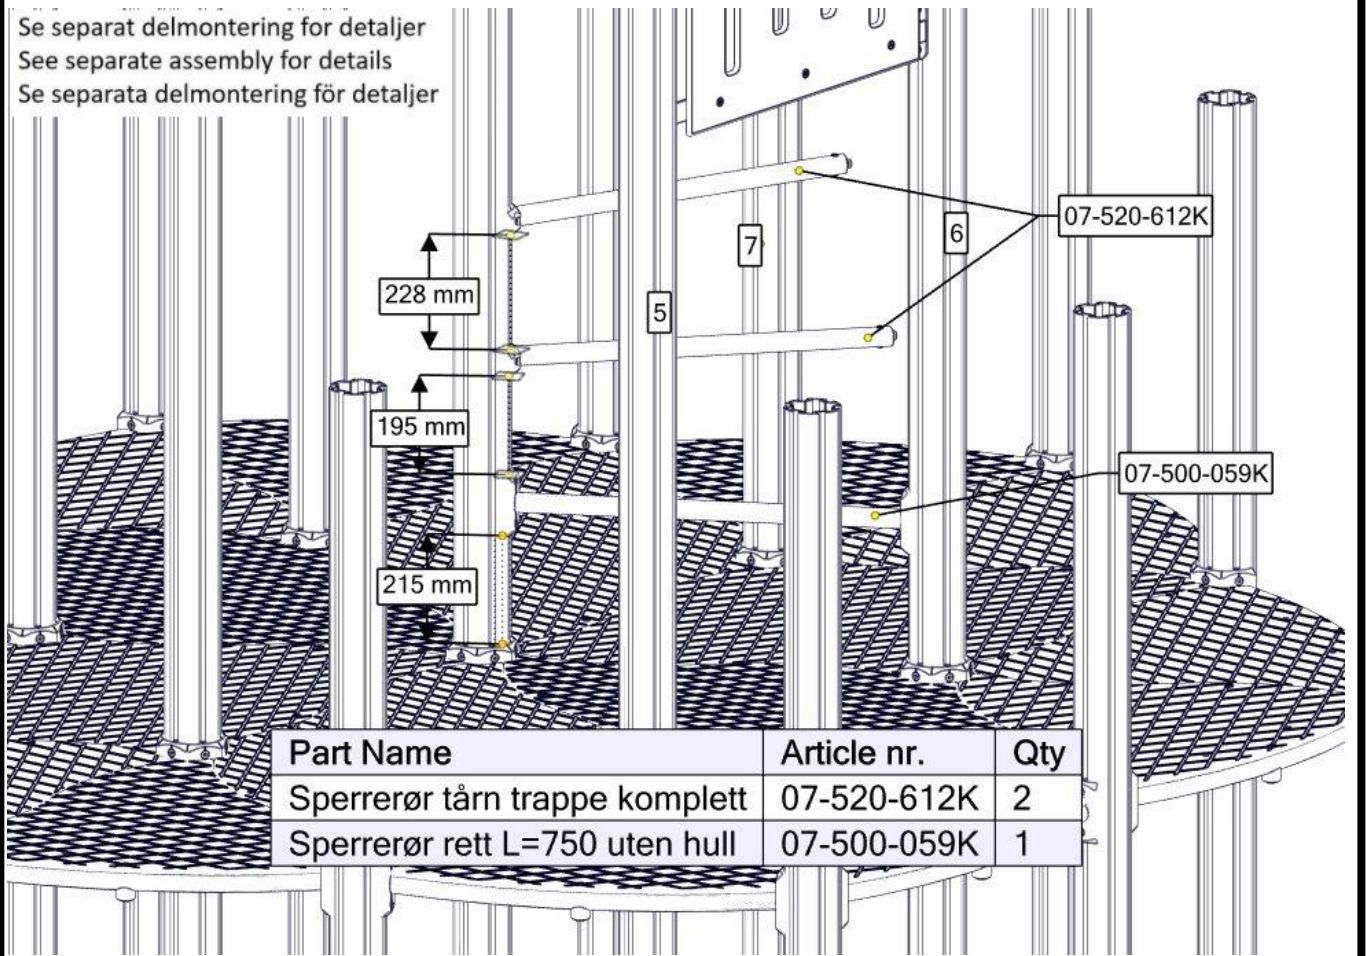

Boltepakker for / Boltpackage for / Bultpaket för

Sign. _____.

Thorium taarn veranda 07-302-221	Navn	Artnr/dimensjon	Ant	Lev
	Plast rørfeste	05-301-036	10	
	Plast rørfeste endelokk	05-301-036	10	

Se separat delmontering for detaljer
 See separate assembly for details
 Se separata delmontering för detaljer

Part Name	Article nr.	Qty
Sperrerør tårn trappe komplett	07-520-612K	2
Sperrerør rett L=750 uten hull	07-500-059K	1

Se separat delmontering for detaljer
 See separate assembly for details
 Se separata delmontering för detaljer